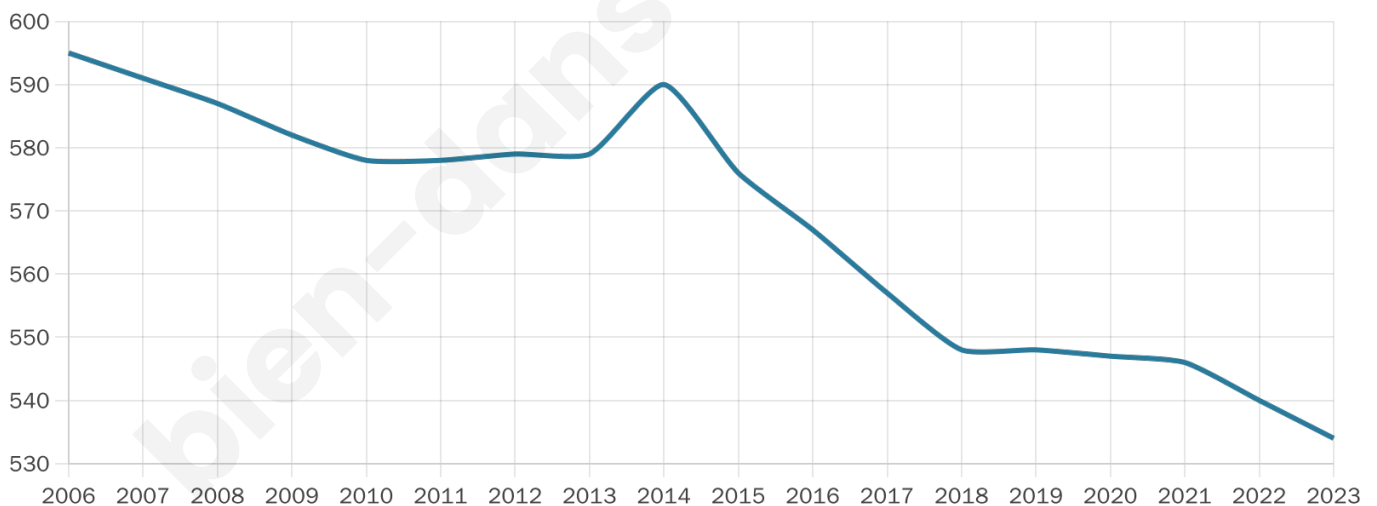

Version web

Ville de Ségur

Présenté par

BIEN dans
ma **VILLE** 

Sommaire

Situation géographique	3
Statistiques sur la population	4
Evolution du nombre d'habitants	4
Tranche d'âge	5
0-14 ans	5
15-29 ans	5
30-44 ans	5
45-59 ans	5
60-74 ans	5
75-89 ans	5
90 ans et +	5
Activité professionnelle	5
Agriculteurs	5
Artisans, Commerçants	5
Cadres et sup.	5
Professions intermédiaires	5
Employé	5
Ouvrier	5
Retraité	5
Autres	5
Niveau de diplôme	6
Sans diplôme ou CEP	6
Brevet, BEPC, DNB	6
CAP-BEP ou équivalent	6
BAC ou équivalent	6
BAC+2	6
BAC+3 ou +4	6
BAC+5 ou plus	6
Composition des ménages	6
Couple sans enfant	6
Couple avec enfant(s)	6
Famille monoparentale	6
Colocation / Autre	6
Personnes seules	6
Profils électoraux	7
Premier tour	7
Sécurité	8
Evolution du nombre d'infractions	8
Pour comparer	9
Services à la population	10
Commerce	10
Éducation	10
Villes autour de Ségur	12

534

Age moyen

46 ans

Pop active

42.3%

Taux chômage

3.7%

Pop densité

8 h/km²

Revenu moyen

20 110 €/an

Evolution du nombre d'habitants

Sources : Institut national de la statistique et des études économiques (insee) selon Les dernières parutions officielles de 2024 portant sur les années 2020, 2021 et 2022.