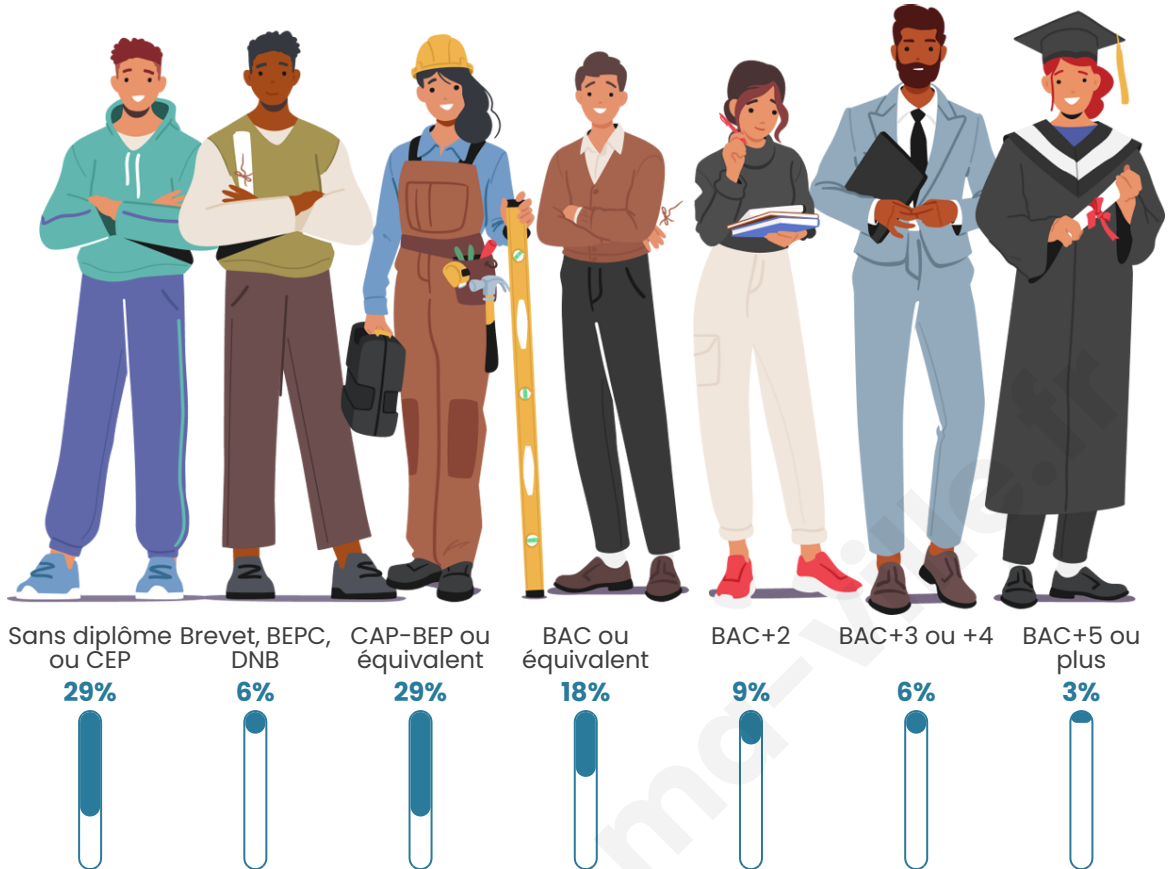

534

Age moyen

46 ans

Pop active

42.3%

Taux chômage

3.7%

Pop densité

Tranche d'âge

Activité professionnelle

Niveau de diplôme

Composition des ménages

Profils électoraux

Premier tour

	Emmanuel MACRON	31.33 %
	Marine LE PEN	22.19 %
	Jean LASSALLE	10.97 %
	Jean-Luc MÉLENCHON	10.70 %
	Valérie PÉCRESSÉ	9.92 %
	Éric ZEMMOUR	4.44 %
	Nicolas DUPONT- AIGNAN	3.13 %
	Anne HIDALGO	2.35 %
	Fabien ROUSSEL	2.09 %
	Yannick JADOT	1.31 %
	Philippe POUTOU	1.04 %
	Nathalie ARTHAUD	0.52 %