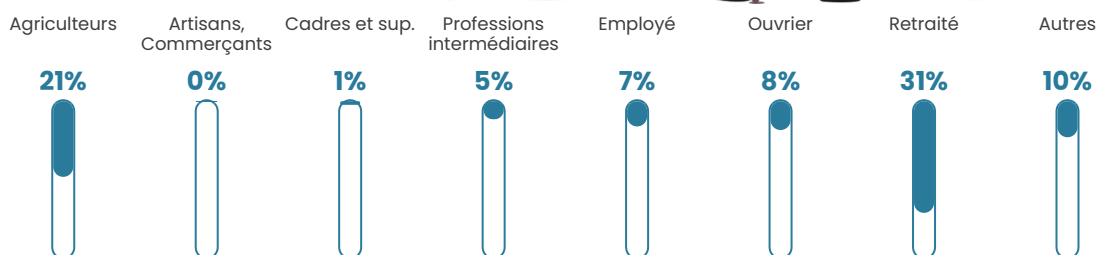

8 h/km²

Revenu moyen

20 110 €/an

Evolution du nombre d'habitants

Sources : Institut national de la statistique et des études économiques (insee) selon Les dernières parutions officielles de 2024 portant sur les années 2020, 2021 et 2022.

Tranche d'âge

Activité professionnelle

Niveau de diplôme

Composition des ménages

Profils électoraux

Premier tour

	Emmanuel MACRON	31.33 %
	Marine LE PEN	22.19 %
	Jean LASSALLE	10.97 %
	Jean-Luc MÉLENCHON	10.70 %
	Valérie PÉCRESSÉ	9.92 %
	Éric ZEMMOUR	4.44 %
	Nicolas DUPONT- AIGNAN	3.13 %
	Anne HIDALGO	2.35 %
	Fabien ROUSSEL	2.09 %
	Yannick JADOT	1.31 %
	Philippe POUTOU	1.04 %
	Nathalie ARTHAUD	0.52 %