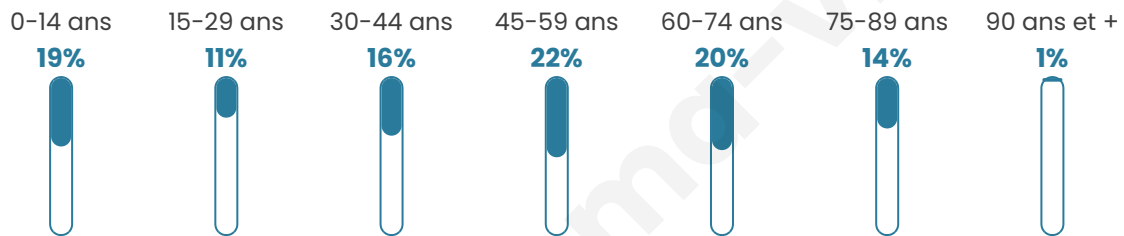

534

Age moyen

46 ans

Pop active

42.3%

Taux chômage

3.7%

Pop densité

8 h/km²

Revenu moyen

20 110 €/an

Evolution du nombre d'habitants

Sources : Institut national de la statistique et des études économiques (insee) selon Les dernières parutions officielles de 2024 portant sur les années 2020, 2021 et 2022.

Tranche d'âge

Activité professionnelle

Niveau de diplôme

Composition des ménages

Profils électoraux

Premier tour

	Emmanuel MACRON	31.33 %
	Marine LE PEN	22.19 %
	Jean LASSALLE	10.97 %
	Jean-Luc MÉLENCHON	10.70 %
	Valérie PÉCRESSÉ	9.92 %
	Éric ZEMMOUR	4.44 %
	Nicolas DUPONT- AIGNAN	3.13 %
	Anne HIDALGO	2.35 %
	Fabien ROUSSEL	2.09 %
	Yannick JADOT	1.31 %
	Philippe POUTOU	1.04 %
	Nathalie ARTHAUD	0.52 %