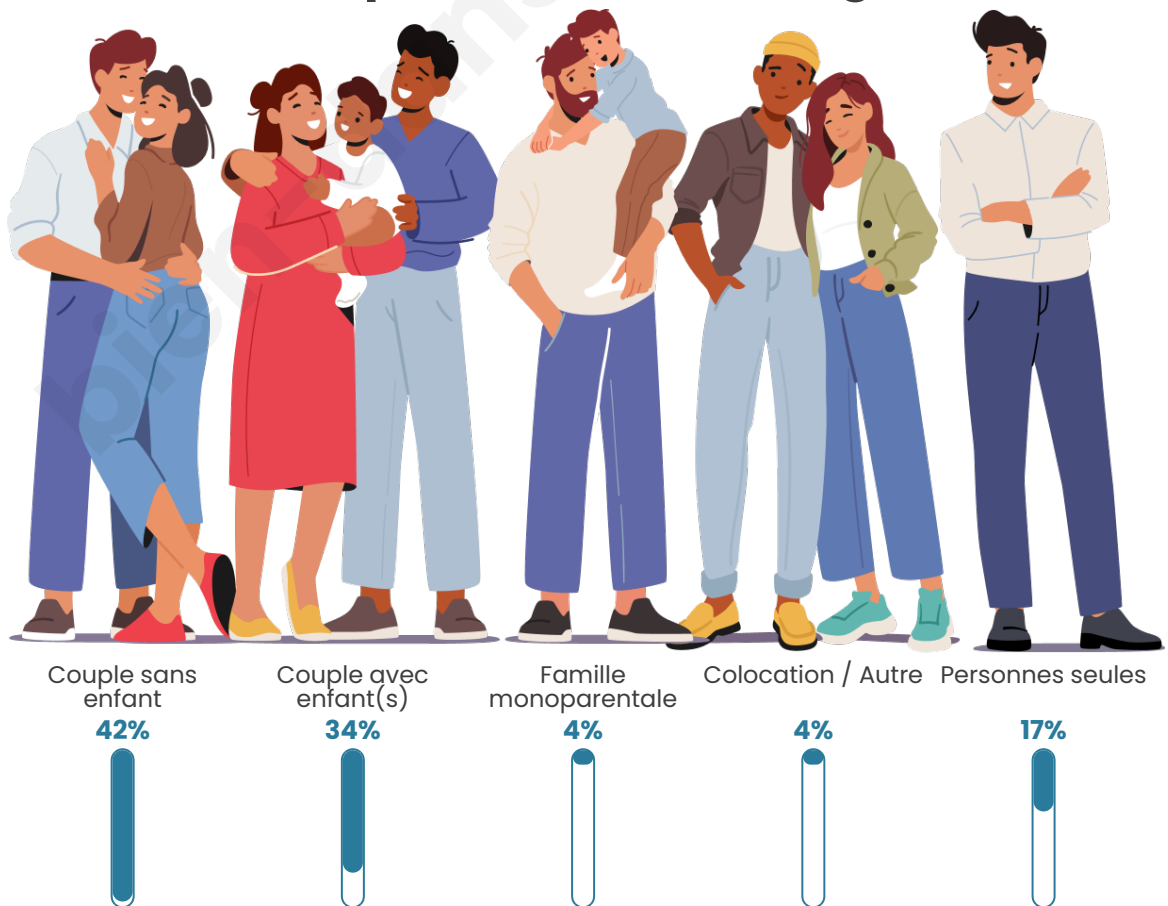

Tranche d'âge

Activité professionnelle

Niveau de diplôme

Composition des ménages

Profils électoraux

Premier tour

	Emmanuel MACRON	31.33 %
	Marine LE PEN	22.19 %
	Jean LASSALLE	10.97 %
	Jean-Luc MÉLENCHON	10.70 %
	Valérie PÉCRESSÉ	9.92 %
	Éric ZEMMOUR	4.44 %
	Nicolas DUPONT- AIGNAN	3.13 %
	Anne HIDALGO	2.35 %
	Fabien ROUSSEL	2.09 %
	Yannick JADOT	1.31 %
	Philippe POUTOU	1.04 %
	Nathalie ARTHAUD	0.52 %