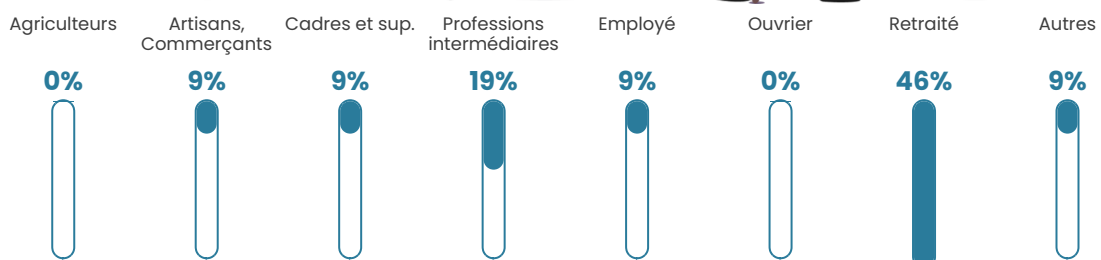

2.6%

Pop densité

28 h/km²

Revenu moyen

NC

Evolution du nombre d'habitants

Sources : Institut national de la statistique et des études économiques (insee) selon Les dernières parutions officielles de 2024 portant sur les années 2020, 2021 et 2022.

Tranche d'âge

Activité professionnelle

Niveau de diplôme

Composition des ménages

Profils électoraux

Premier tour

	Jean-Luc MÉLENCHON	32.61 %
	Emmanuel MACRON	21.74 %
	Marine LE PEN	21.74 %
	Éric ZEMMOUR	6.52 %
	Valérie PÉCRESSE	4.35 %
	Philippe POUTOU	4.35 %
	Nathalie ARTHAUD	2.17 %
	Fabien ROUSSEL	2.17 %
	Jean LASSALLE	2.17 %
	Yannick JADOT	2.17 %
	Anne HIDALGO	0.00 %
	Nicolas DUPONT-AIGNAN	0.00 %