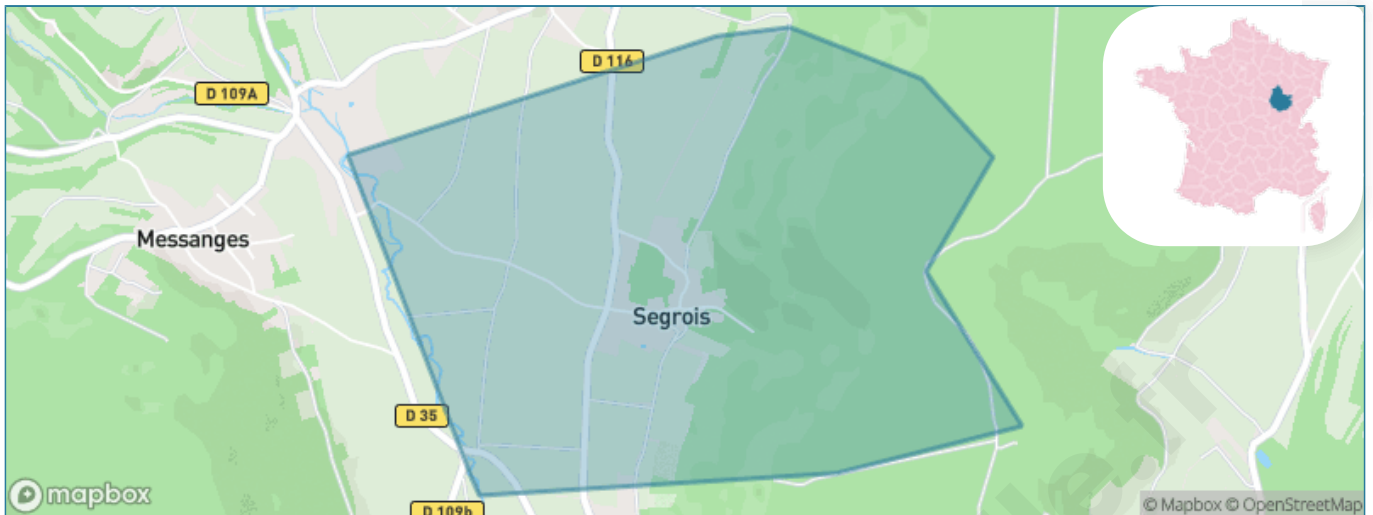

Version web

Ville de Segrois

Présenté par

BIEN dans
ma **VILLE** 

Sommaire

Situation géographique	3
Statistiques sur la population	4
Evolution du nombre d'habitants	4
Tranche d'âge	5
0-14 ans	5
15-29 ans	5
30-44 ans	5
45-59 ans	5
60-74 ans	5
75-89 ans	5
90 ans et +	5
Activité professionnelle	5
Agriculteurs	5
Artisans, Commerçants	5
Cadres et sup.	5
Professions intermédiaires	5
Employé	5
Ouvrier	5
Retraité	5
Autres	5
Niveau de diplôme	6
Sans diplôme ou CEP	6
Brevet, BEPC, DNB	6
CAP-BEP ou équivalent	6
BAC ou équivalent	6
BAC+2	6
BAC+3 ou +4	6
BAC+5 ou plus	6
Composition des ménages	6
Couple sans enfant	6
Couple avec enfant(s)	6
Famille monoparentale	6
Colocation / Autre	6
Personnes seules	6
Profils électoraux	7
Premier tour	7
Sécurité	8
Evolution du nombre d'infractions	8
Pour comparer	9
Services à la population	10
Commerce	10
Éducation	10
Villes autour de Segrois	12

Situation géographique

i Informations clés

- **Région** : Bourgogne-Franche-Comté
- **Département** : Côte-d'or
- **Code postal** : 21220
- **Superficie** : 2 km²

RÉGION
BOURGOGNE
FRANCHE
COMTE

Côte
d'Or
LE DÉPARTEMENT