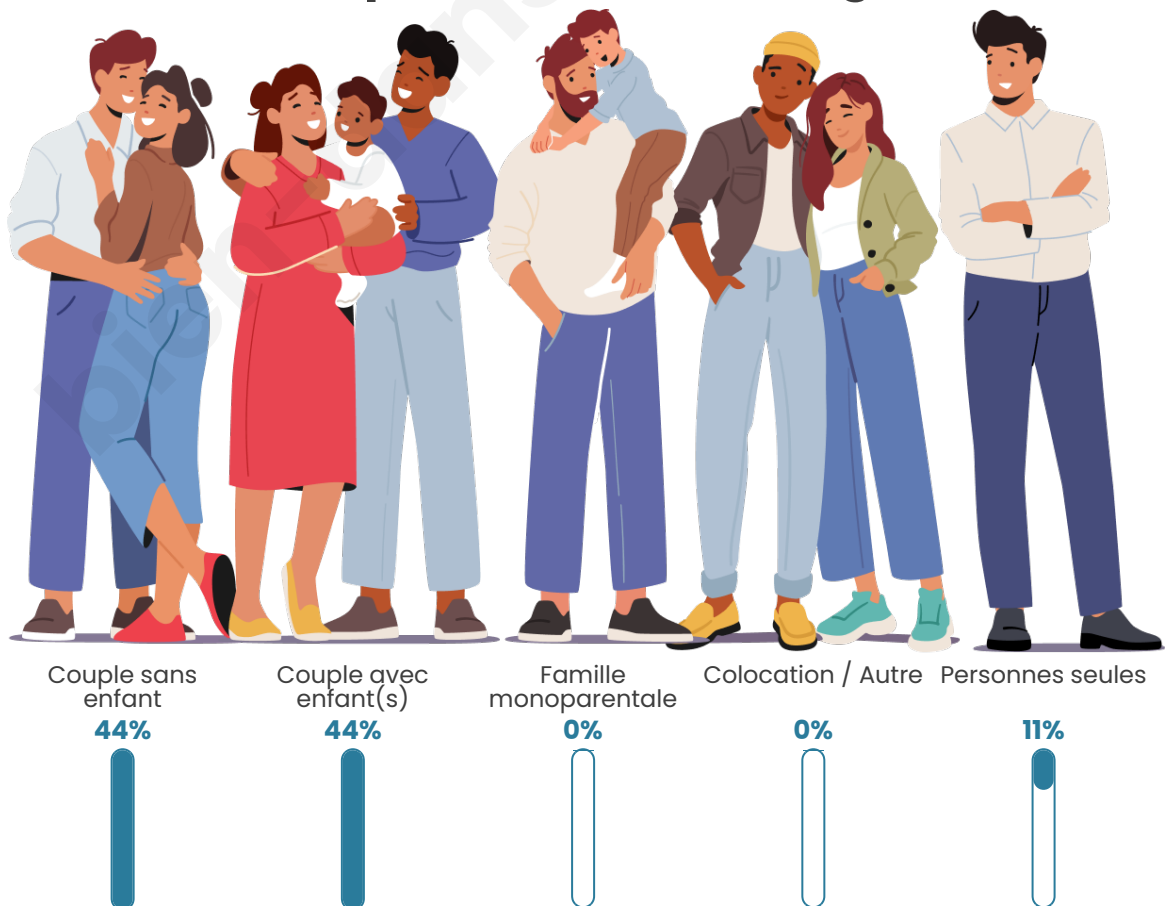

Tranche d'âge

Activité professionnelle

Niveau de diplôme

Composition des ménages

Profils électoraux

Premier tour

	Jean-Luc MÉLENCHON	32.61 %
	Emmanuel MACRON	21.74 %
	Marine LE PEN	21.74 %
	Éric ZEMMOUR	6.52 %
	Valérie PÉCRESSE	4.35 %
	Philippe POUTOU	4.35 %
	Nathalie ARTHAUD	2.17 %
	Fabien ROUSSEL	2.17 %
	Jean LASSALLE	2.17 %
	Yannick JADOT	2.17 %
	Anne HIDALGO	0.00 %
	Nicolas DUPONT-AIGNAN	0.00 %