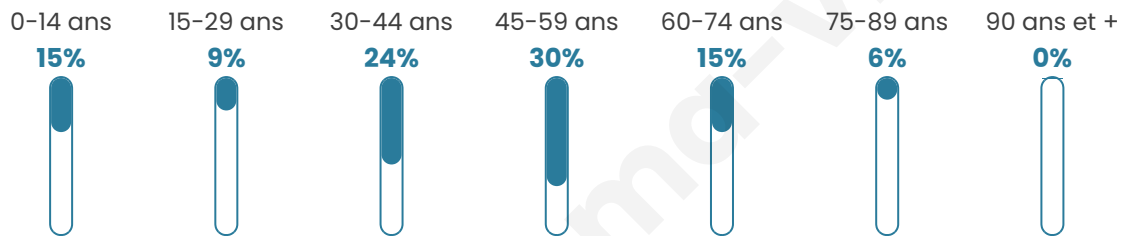

Statistiques sur la population

Nombre d'habitants

55

Age moyen

43 ans

Pop active

56.4%

Taux chômage

2.6%

Pop densité

28 h/km²

Revenu moyen

NC

Evolution du nombre d'habitants

Sources : Institut national de la statistique et des études économiques (insee) selon Les dernières parutions officielles de 2024 portant sur les années 2020, 2021 et 2022.

Tranche d'âge

Activité professionnelle

Niveau de diplôme

Composition des ménages

Profils électoraux

Premier tour

	Jean-Luc MÉLENCHON	32.61 %
	Emmanuel MACRON	21.74 %
	Marine LE PEN	21.74 %
	Éric ZEMMOUR	6.52 %
	Valérie PÉCRESSE	4.35 %
	Philippe POUTOU	4.35 %
	Nathalie ARTHAUD	2.17 %
	Fabien ROUSSEL	2.17 %
	Jean LASSALLE	2.17 %
	Yannick JADOT	2.17 %
	Anne HIDALGO	0.00 %
	Nicolas DUPONT-AIGNAN	0.00 %

54 inscrits

Participation : 88.89%

Votes blancs : 2.08%

Votes nuls : 2.08%

Second tour

	Emmanuel MACRON	60 %
	Marine LE PEN	40 %

54 inscrits

Participation : 92.59%