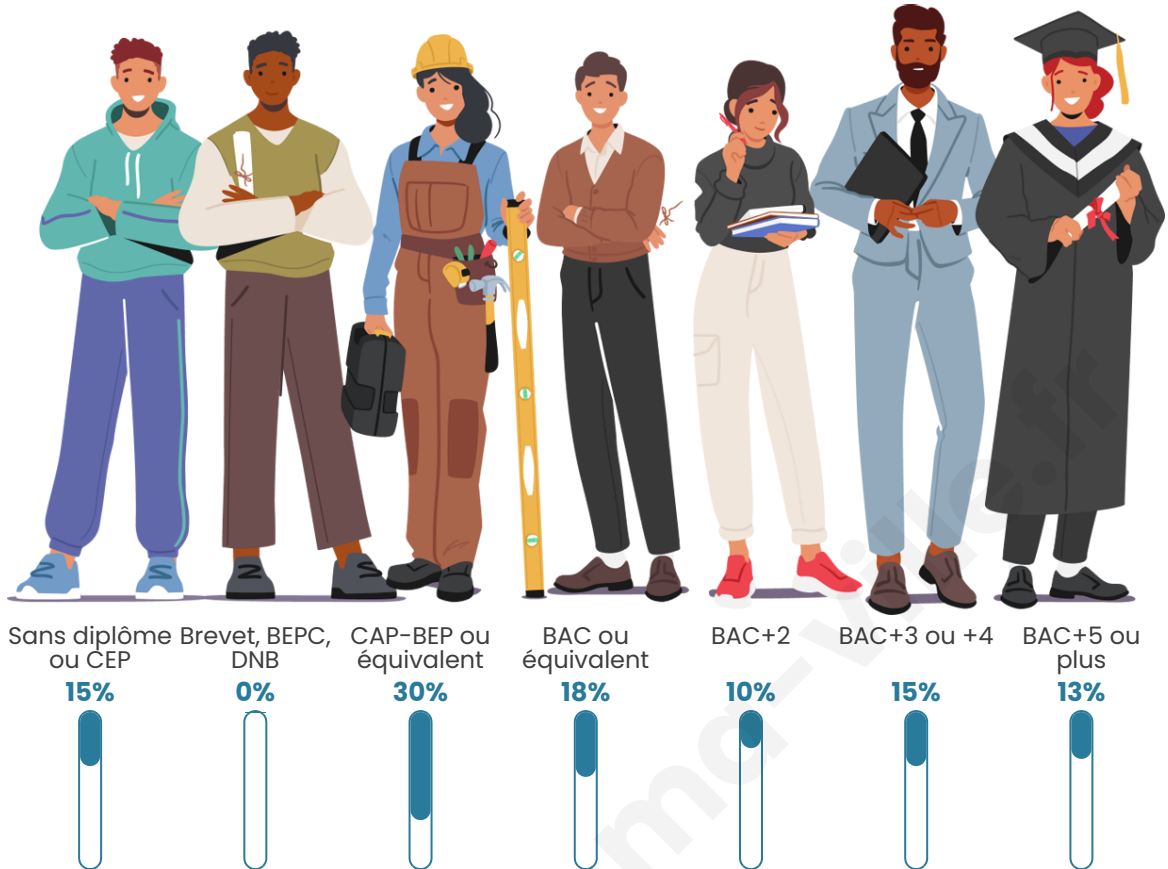

Statistiques sur la population

Nombre d'habitants

55

Age moyen

43 ans

Pop active

56.4%

Taux chômage

Tranche d'âge

Activité professionnelle

Niveau de diplôme

Composition des ménages

Profils électoraux

Premier tour

	Jean-Luc MÉLENCHON	32.61 %
	Emmanuel MACRON	21.74 %
	Marine LE PEN	21.74 %
	Éric ZEMMOUR	6.52 %
	Valérie PÉCRESSE	4.35 %
	Philippe POUTOU	4.35 %
	Nathalie ARTHAUD	2.17 %
	Fabien ROUSSEL	2.17 %
	Jean LASSALLE	2.17 %
	Yannick JADOT	2.17 %
	Anne HIDALGO	0.00 %
	Nicolas DUPONT-AIGNAN	0.00 %