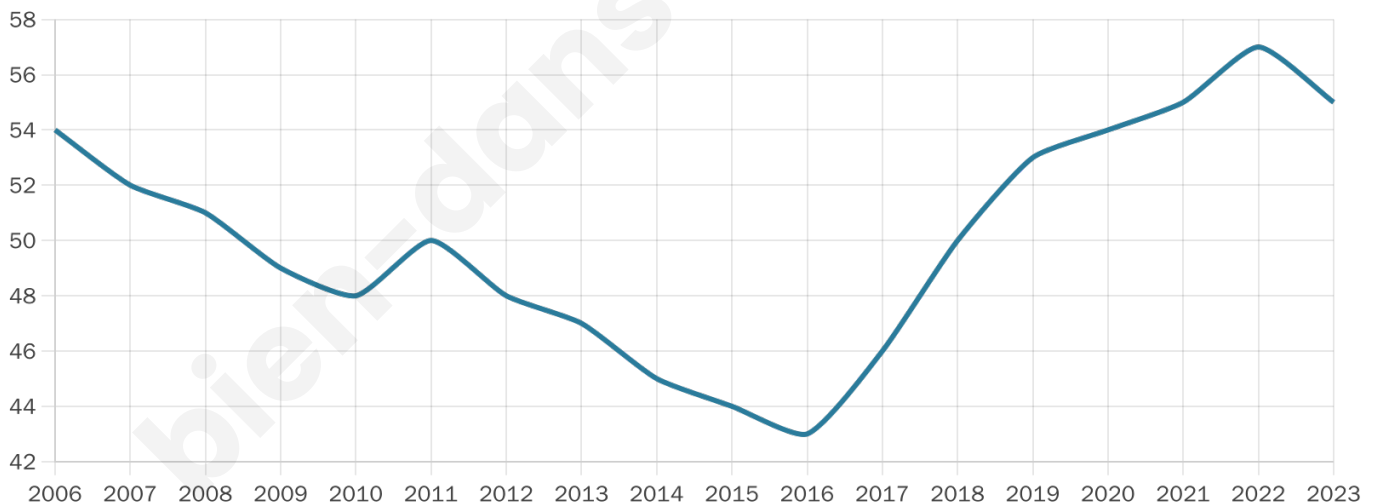

Statistiques sur la population

Nombre d'habitants

55

Age moyen

43 ans

Pop active

56.4%

Taux chômage

2.6%

Pop densité

28 h/km²

Revenu moyen

NC

Evolution du nombre d'habitants

Sources : Institut national de la statistique et des études économiques (insee) selon Les dernières parutions officielles de 2024 portant sur les années 2020, 2021 et 2022.

Tranche d'âge

Activité professionnelle

Niveau de diplôme

Composition des ménages

Profils électoraux

Premier tour

	Jean-Luc MÉLENCHON	32.61 %
	Emmanuel MACRON	21.74 %
	Marine LE PEN	21.74 %
	Éric ZEMMOUR	6.52 %
	Valérie PÉCRESSE	4.35 %
	Philippe POUTOU	4.35 %
	Nathalie ARTHAUD	2.17 %
	Fabien ROUSSEL	2.17 %
	Jean LASSALLE	2.17 %
	Yannick JADOT	2.17 %
	Anne HIDALGO	0.00 %
	Nicolas DUPONT-AIGNAN	0.00 %