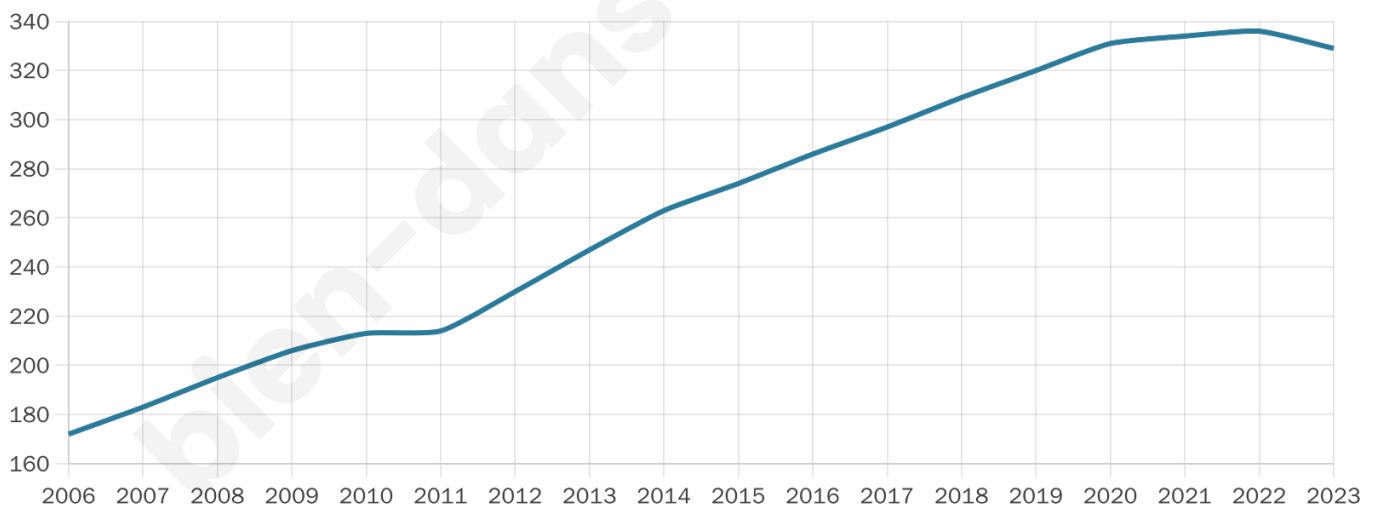

Age moyen

36 ans

Pop active

54.7%

Taux chômage

3.7%

Pop densité

66 h/km²

Revenu moyen

26 410 €/an

Evolution du nombre d'habitants

Sources : Institut national de la statistique et des études économiques (insee) selon Les dernières parutions officielles de 2024 portant sur les années 2020, 2021 et 2022.