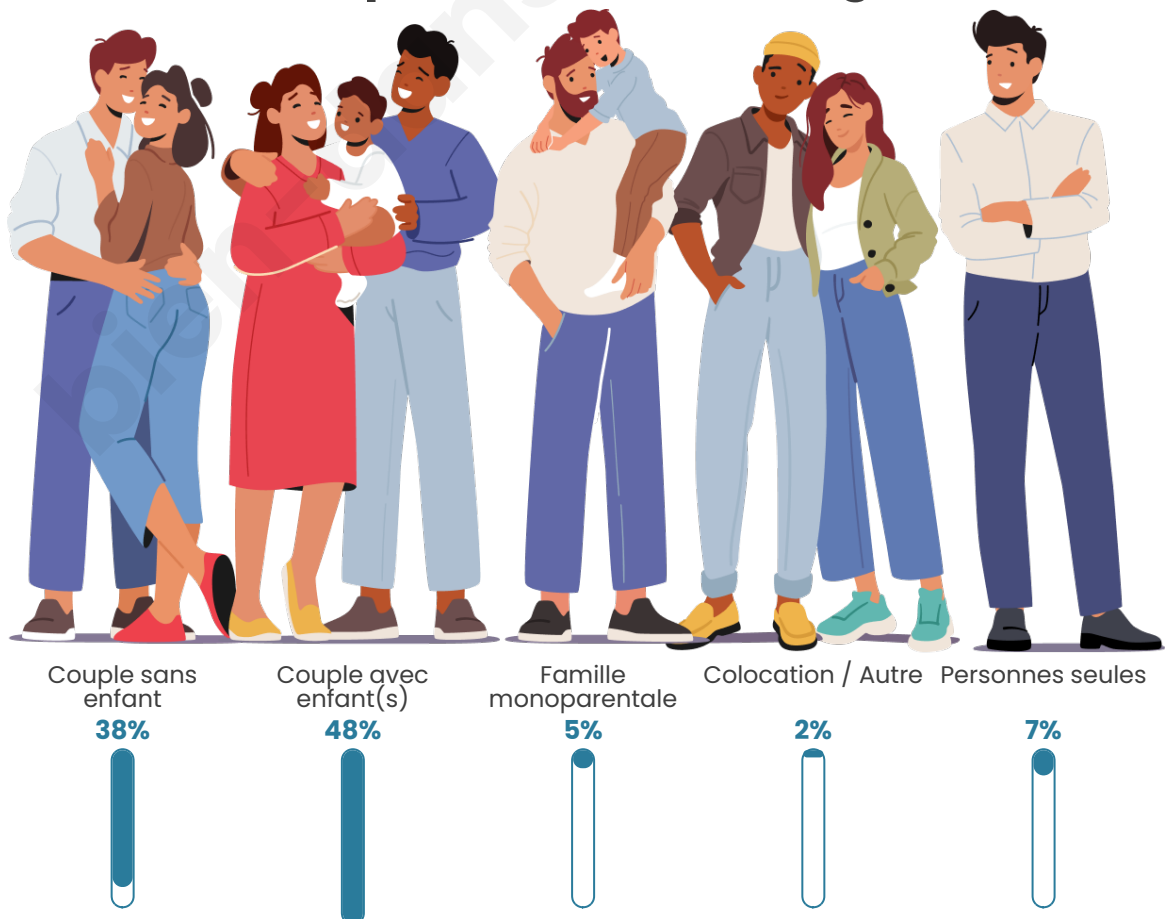

Tranche d'âge

Activité professionnelle

Niveau de diplôme

Composition des ménages

Profils électoraux

Premier tour

	Jean-Luc MÉLENCHON	25.98 %
	Marine LE PEN	24.51 %
	Emmanuel MACRON	24.02 %
	Jean LASSALLE	6.37 %
	Éric ZEMMOUR	4.41 %
	Yannick JADOT	3.92 %
	Fabien ROUSSEL	2.94 %
	Valérie PÉCRESSE	2.94 %
	Anne HIDALGO	1.96 %
	Nicolas DUPONT- AIGNAN	1.47 %
	Nathalie ARTHAUD	0.98 %
	Philippe POUTOU	0.49 %