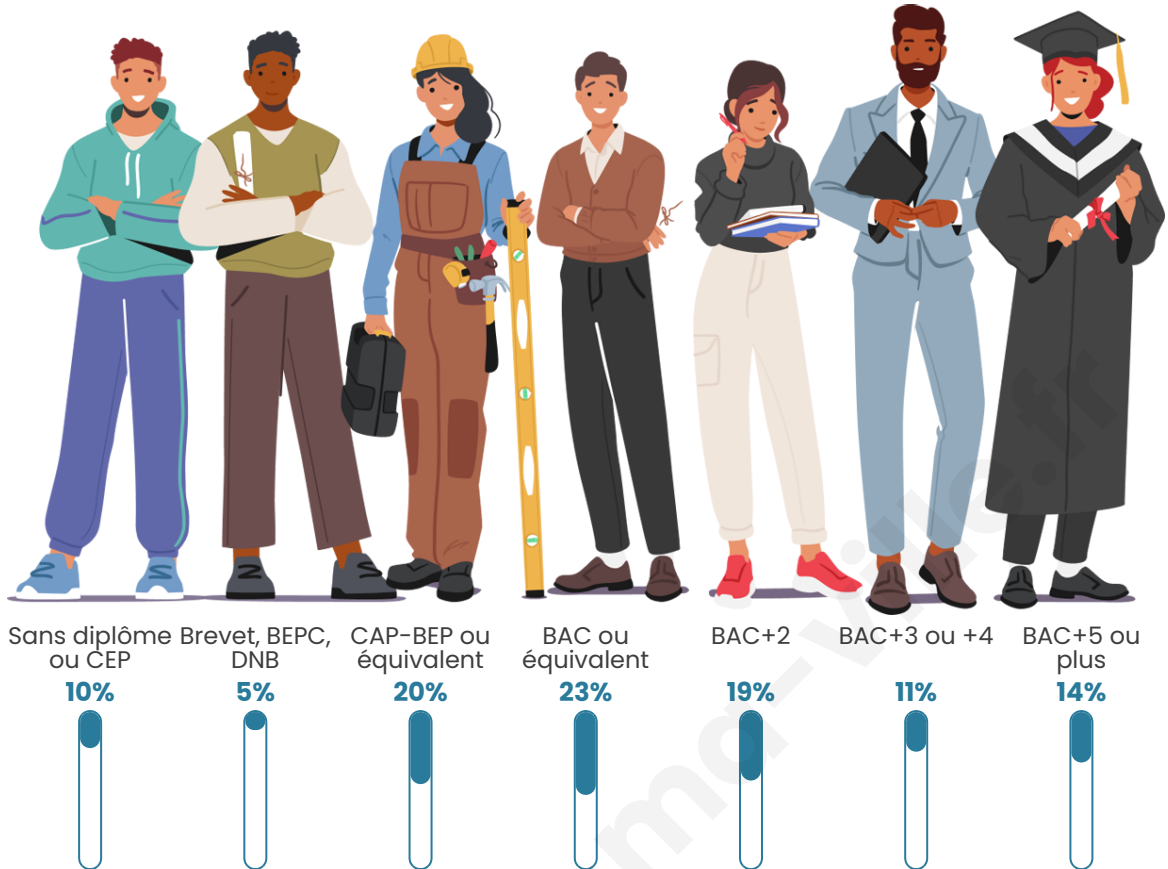

Age moyen

36 ans

Pop active

54.7%

Taux chômage

3.7%

Pop densité

66 h/km²

Tranche d'âge

Activité professionnelle

Niveau de diplôme

Composition des ménages

Profils électoraux

Premier tour

	Jean-Luc MÉLENCHON	25.98 %
	Marine LE PEN	24.51 %
	Emmanuel MACRON	24.02 %
	Jean LASSALLE	6.37 %
	Éric ZEMMOUR	4.41 %
	Yannick JADOT	3.92 %
	Fabien ROUSSEL	2.94 %
	Valérie PÉCRESSE	2.94 %
	Anne HIDALGO	1.96 %
	Nicolas DUPONT- AIGNAN	1.47 %
	Nathalie ARTHAUD	0.98 %
	Philippe POUTOU	0.49 %