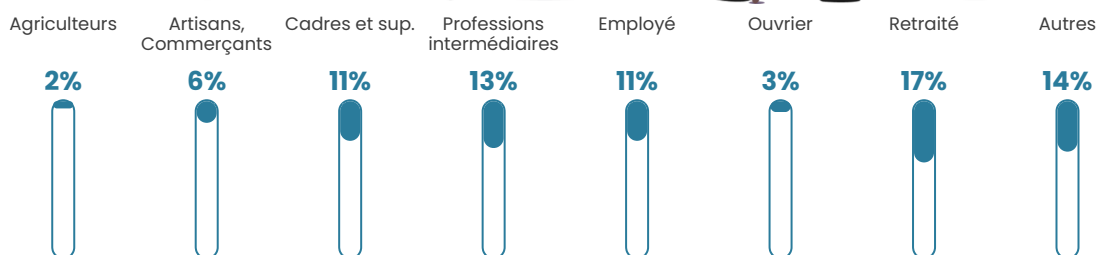

Revenu moyen

26 410 €/an

Evolution du nombre d'habitants

Sources : Institut national de la statistique et des études économiques (insee) selon Les dernières parutions officielles de 2024 portant sur les années 2020, 2021 et 2022.

Tranche d'âge

Activité professionnelle

Niveau de diplôme

Composition des ménages

Profils électoraux

Premier tour

	Jean-Luc MÉLENCHON	25.98 %
	Marine LE PEN	24.51 %
	Emmanuel MACRON	24.02 %
	Jean LASSALLE	6.37 %
	Éric ZEMMOUR	4.41 %
	Yannick JADOT	3.92 %
	Fabien ROUSSEL	2.94 %
	Valérie PÉCRESSE	2.94 %
	Anne HIDALGO	1.96 %
	Nicolas DUPONT- AIGNAN	1.47 %
	Nathalie ARTHAUD	0.98 %
	Philippe POUTOU	0.49 %