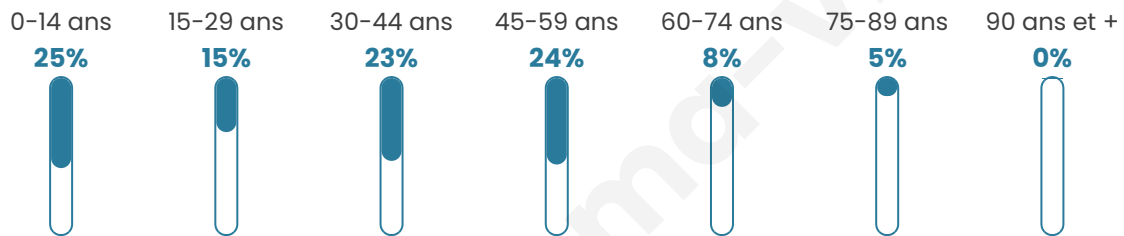

Age moyen

36 ans

Pop active

54.7%

Taux chômage

3.7%

Pop densité

66 h/km²

Revenu moyen

26 410 €/an

Evolution du nombre d'habitants

Sources : Institut national de la statistique et des études économiques (insee) selon Les dernières parutions officielles de 2024 portant sur les années 2020, 2021 et 2022.

Tranche d'âge

Activité professionnelle

Niveau de diplôme

Composition des ménages

Profils électoraux

Premier tour

	Jean-Luc MÉLENCHON	25.98 %
	Marine LE PEN	24.51 %
	Emmanuel MACRON	24.02 %
	Jean LASSALLE	6.37 %
	Éric ZEMMOUR	4.41 %
	Yannick JADOT	3.92 %
	Fabien ROUSSEL	2.94 %
	Valérie PÉCRESSE	2.94 %
	Anne HIDALGO	1.96 %
	Nicolas DUPONT- AIGNAN	1.47 %
	Nathalie ARTHAUD	0.98 %
	Philippe POUTOU	0.49 %