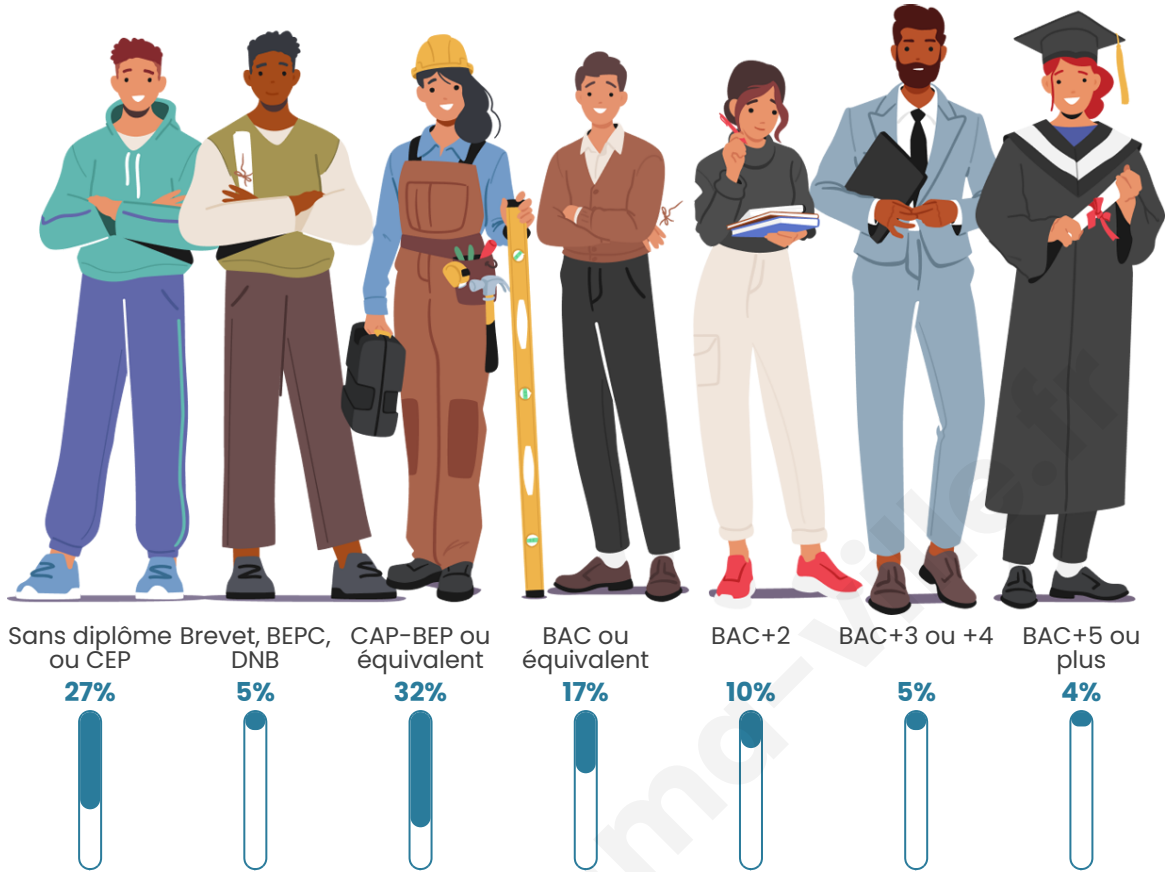

Nombre d'habitants

17 667

Age moyen

42 ans

Pop active

45.5%

Taux chômage

7.2%

Pop densité

73 h/km²

Revenu moyen

21 480 €/an

Evolution du nombre d'habitants

Sources : Institut national de la statistique et des études économiques (insee) selon Les dernières parutions officielles de 2024 portant sur les années 2020, 2021 et 2022.

Tranche d'âge

Activité professionnelle

Niveau de diplôme

Composition des ménages

Profils électoraux

Premier tour

	Emmanuel MACRON	36.45 %
	Marine LE PEN	22.73 %
	Jean-Luc MÉLENCHON	15.69 %
	Valérie PÉCRESSÉ	5.13 %
	Éric ZEMMOUR	5.03 %
	Yannick JADOT	4.61 %
	Jean LASSALLE	2.76 %
	Nicolas DUPONT- AIGNAN	2.12 %
	Anne HIDALGO	2.08 %
	Fabien ROUSSEL	1.88 %
	Philippe POUTOU	0.78 %
	Nathalie ARTHAUD	0.73 %