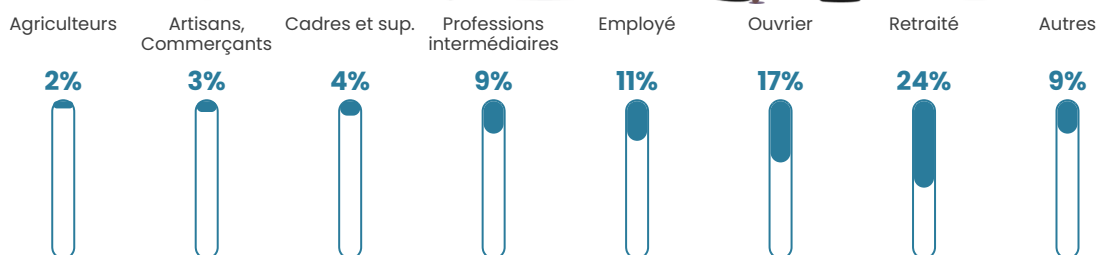

Pop densité

73 h/km²

Revenu moyen

21 480 €/an

Evolution du nombre d'habitants

Sources : Institut national de la statistique et des études économiques (insee) selon Les dernières parutions officielles de 2024 portant sur les années 2020, 2021 et 2022.

Tranche d'âge

Activité professionnelle

Niveau de diplôme

Composition des ménages

Profils électoraux

Premier tour

	Emmanuel MACRON	36.45 %
	Marine LE PEN	22.73 %
	Jean-Luc MÉLENCHON	15.69 %
	Valérie PÉCRESSÉ	5.13 %
	Éric ZEMMOUR	5.03 %
	Yannick JADOT	4.61 %
	Jean LASSALLE	2.76 %
	Nicolas DUPONT- AIGNAN	2.12 %
	Anne HIDALGO	2.08 %
	Fabien ROUSSEL	1.88 %
	Philippe POUTOU	0.78 %
	Nathalie ARTHAUD	0.73 %