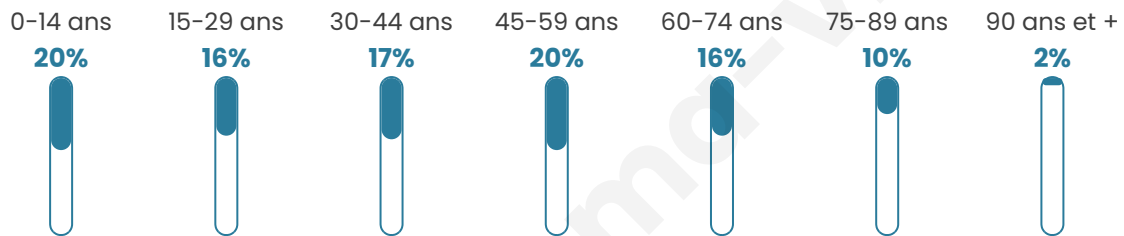

Version web

Ville de Segré-en-Anjou Bleu

Présenté par

BIEN dans
ma **VILLE** 

Sommaire

Situation géographique	3
Statistiques sur la population	4
Evolution du nombre d'habitants	4
Tranche d'âge	5
0-14 ans	5
15-29 ans	5
30-44 ans	5
45-59 ans	5
60-74 ans	5
75-89 ans	5
90 ans et +	5
Activité professionnelle	5
Agriculteurs	5
Artisans, Commerçants	5
Cadres et sup.	5
Professions intermédiaires	5
Employé	5
Ouvrier	5
Retraité	5
Autres	5
Niveau de diplôme	6
Sans diplôme ou CEP	6
Brevet, BEPC, DNB	6
CAP-BEP ou équivalent	6
BAC ou équivalent	6
BAC+2	6
BAC+3 ou +4	6
BAC+5 ou plus	6
Composition des ménages	6
Couple sans enfant	6
Couple avec enfant(s)	6
Famille monoparentale	6
Colocation / Autre	6
Personnes seules	6
Profil électoraux	7
Premier tour	7
Sécurité	8
Evolution du nombre d'infractions	8
Pour comparer	9
Services à la population	10
Commerce	10
Éducation	10
Villes autour de Segré-en-Anjou Bleu	11
Avis sur la ville de Segré-en-Anjou Bleu	12
Moyenne par critère	12
Villes autour de Segré-en-Anjou Bleu	12
Répartition des avis par note	12
Répartition des avis par note	12

Nombre d'habitants

17 667

Age moyen

42 ans

Pop active

45.5%

Taux chômage

7.2%

Pop densité

73 h/km²

Revenu moyen

21 480 €/an

Evolution du nombre d'habitants

Sources : Institut national de la statistique et des études économiques (insee) selon Les dernières parutions officielles de 2024 portant sur les années 2020, 2021 et 2022.

Tranche d'âge

Activité professionnelle

Niveau de diplôme

Composition des ménages

Profils électoraux

Premier tour

	Emmanuel MACRON	36.45 %
	Marine LE PEN	22.73 %
	Jean-Luc MÉLENCHON	15.69 %
	Valérie PÉCRESSÉ	5.13 %
	Éric ZEMMOUR	5.03 %
	Yannick JADOT	4.61 %
	Jean LASSALLE	2.76 %
	Nicolas DUPONT- AIGNAN	2.12 %
	Anne HIDALGO	2.08 %
	Fabien ROUSSEL	1.88 %
	Philippe POUTOU	0.78 %
	Nathalie ARTHAUD	0.73 %