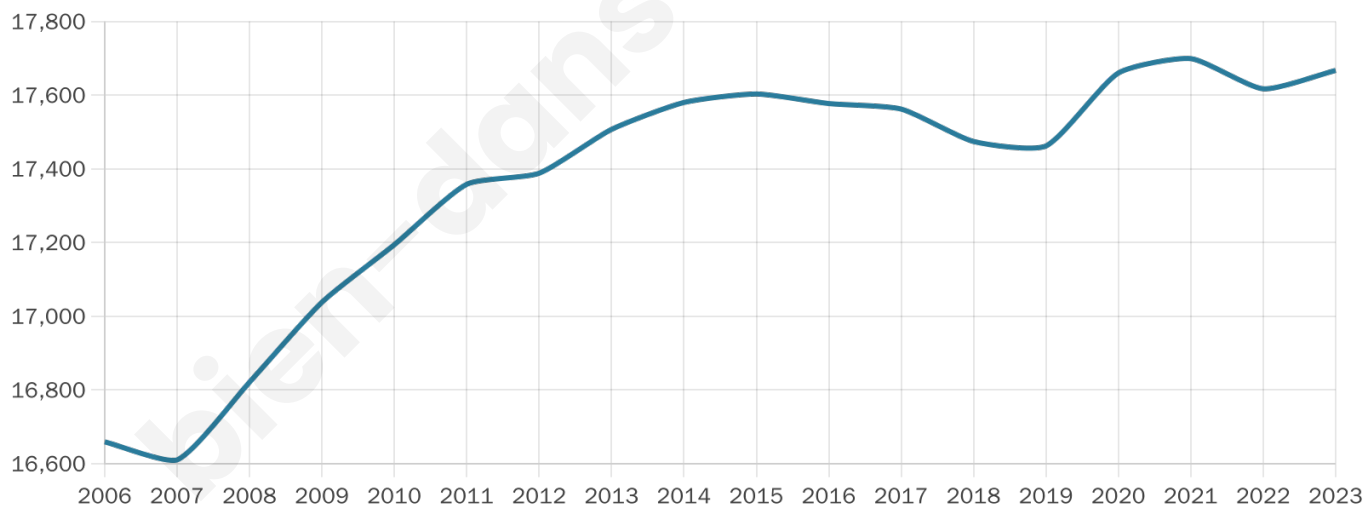

Nombre d'habitants

17 667

Age moyen

42 ans

Pop active

45.5%

Taux chômage

7.2%

Pop densité

73 h/km²

Revenu moyen

21 480 €/an

Evolution du nombre d'habitants

Sources : Institut national de la statistique et des études économiques (insee) selon Les dernières parutions officielles de 2024 portant sur les années 2020, 2021 et 2022.

Tranche d'âge

Activité professionnelle

Niveau de diplôme

Composition des ménages

Profils électoraux

Premier tour

	Emmanuel MACRON	36.45 %
	Marine LE PEN	22.73 %
	Jean-Luc MÉLENCHON	15.69 %
	Valérie PÉCRESSÉ	5.13 %
	Éric ZEMMOUR	5.03 %
	Yannick JADOT	4.61 %
	Jean LASSALLE	2.76 %
	Nicolas DUPONT- AIGNAN	2.12 %
	Anne HIDALGO	2.08 %
	Fabien ROUSSEL	1.88 %
	Philippe POUTOU	0.78 %
	Nathalie ARTHAUD	0.73 %