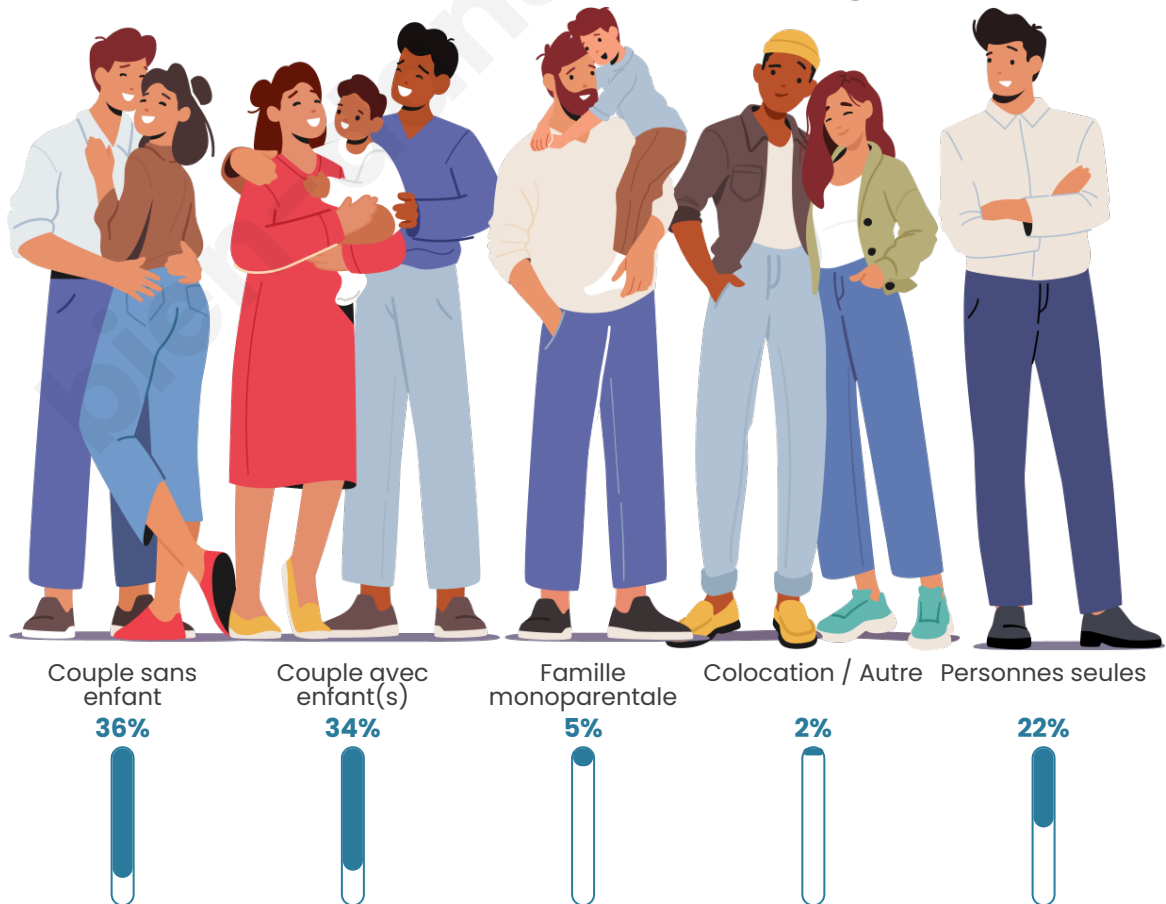

Nombre d'habitants

17 667

Age moyen

42 ans

Pop active

45.5%

Taux chômage

7.2%

Tranche d'âge

Activité professionnelle

Niveau de diplôme

Composition des ménages

Profils électoraux

Premier tour

	Emmanuel MACRON	36.45 %
	Marine LE PEN	22.73 %
	Jean-Luc MÉLENCHON	15.69 %
	Valérie PÉCRESSÉ	5.13 %
	Éric ZEMMOUR	5.03 %
	Yannick JADOT	4.61 %
	Jean LASSALLE	2.76 %
	Nicolas DUPONT- AIGNAN	2.12 %
	Anne HIDALGO	2.08 %
	Fabien ROUSSEL	1.88 %
	Philippe POUTOU	0.78 %
	Nathalie ARTHAUD	0.73 %