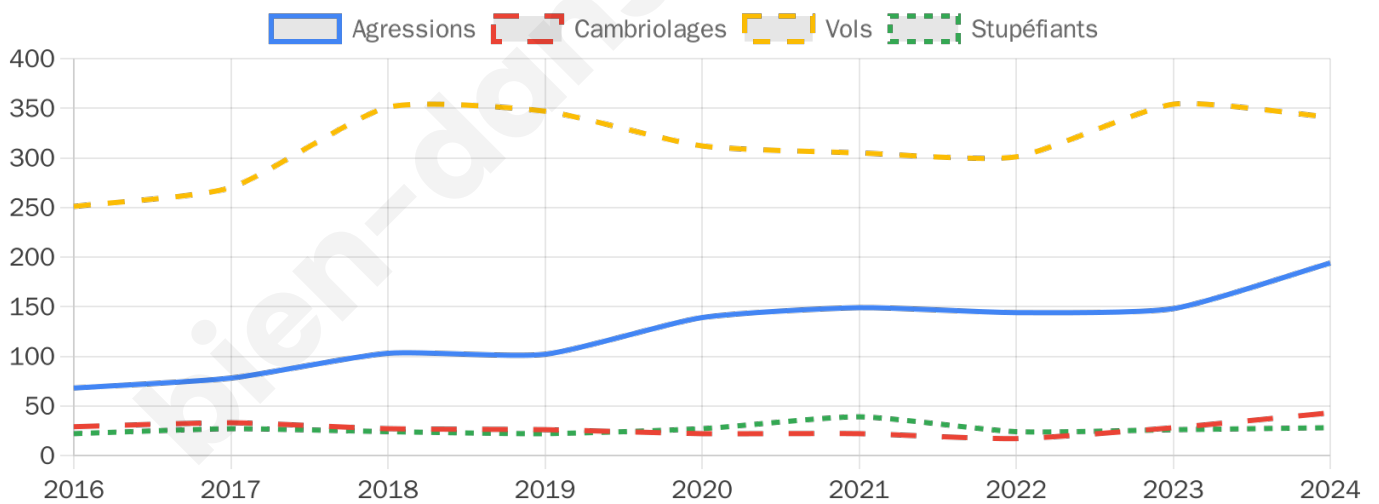

12 809 inscrits

Participation : 75.87%

Votes blancs : 1.83%

Votes nuls : 0.92%

Second tour

	Emmanuel MACRON	62,54 %
	Marine LE PEN	37,46 %

12 814 inscrits

Participation : 75.82%

Votes blancs : 6.28%

Votes nuls : 2.2%

Sécurité

Agressions physiques / sexuelles

194

Cambriolages

43

Vols / dégradations

341

Stupéfiants

28

Evolution du nombre d'infractions

Pour comparer

(en proportion du nombre d'habitants)

Sources : Bases statistiques communale, départementale et régionale de la délinquance enregistrée par la police et la gendarmerie nationales selon les dernières parutions officielles de 2025 portant sur l'année 2024 ([data.gouv](https://data.gouv.fr)).