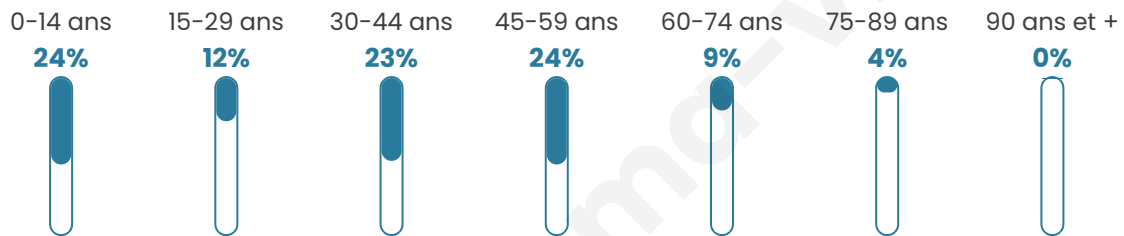

# Statistiques sur la population

Nombre d'habitants

**1 197**

Age moyen

**36 ans**

Pop active

**51.6%**

Taux chômage

**5.6%**

Pop densité

**239 h/km<sup>2</sup>**

Revenu moyen

**25 050 €/an**

## Evolution du nombre d'habitants

Sources : Institut national de la statistique et des études économiques (insee) selon Les dernières parutions officielles de 2024 portant sur les années 2020, 2021 et 2022.

## Tranche d'âge