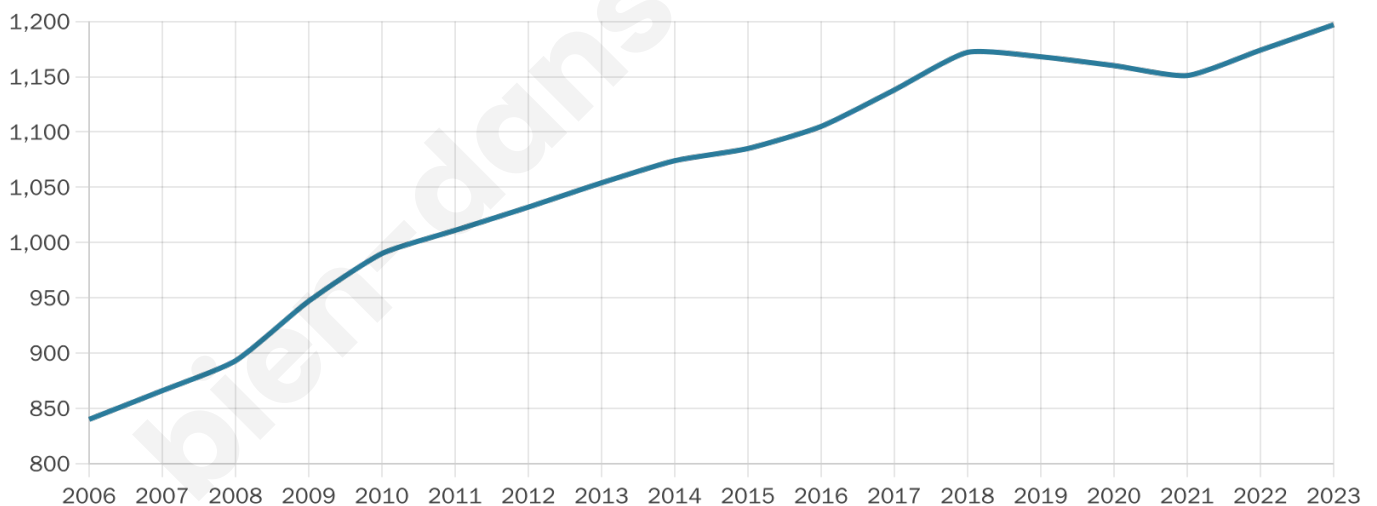

# Statistiques sur la population

Nombre d'habitants

**1 197**

Age moyen

**36 ans**

Pop active

**51.6%**

Taux chômage

**5.6%**

Pop densité

**239 h/km<sup>2</sup>**

Revenu moyen

**25 050 €/an**

## Evolution du nombre d'habitants

Sources : Institut national de la statistique et des études économiques (insee) selon Les dernières parutions officielles de 2024 portant sur les années 2020, 2021 et 2022.