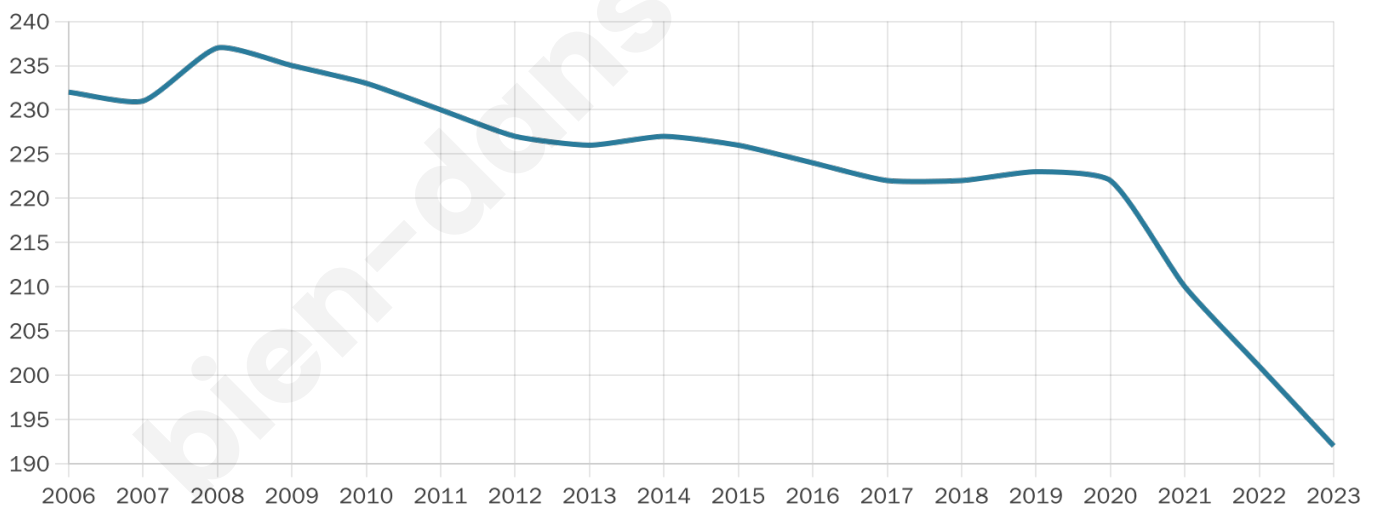

192

Age moyen

51 ans

Pop active

45.8%

Taux chômage

7.4%

Pop densité

10 h/km²

Revenu moyen

18 770 €/an

Evolution du nombre d'habitants

Sources : Institut national de la statistique et des études économiques (insee) selon Les dernières parutions officielles de 2024 portant sur les années 2020, 2021 et 2022.