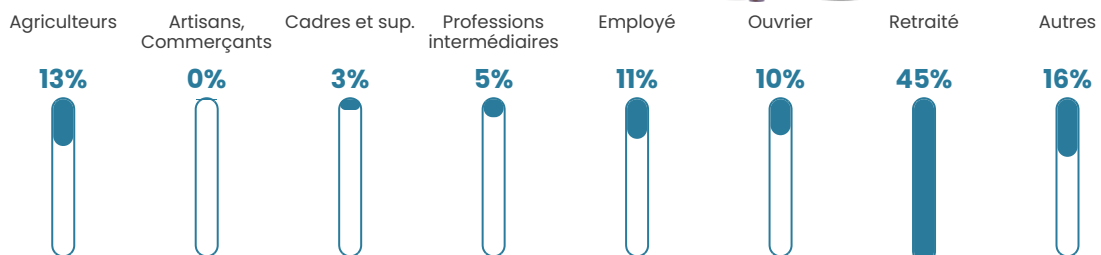

10 h/km²

Revenu moyen

18 770 €/an

Evolution du nombre d'habitants

Sources : Institut national de la statistique et des études économiques (insee) selon Les dernières parutions officielles de 2024 portant sur les années 2020, 2021 et 2022.

Tranche d'âge

Activité professionnelle

Niveau de diplôme

Composition des ménages

Profils électoraux

Premier tour

	Marine LE PEN	24.83 %
	Emmanuel MACRON	17.93 %
	Jean-Luc MÉLENCHON	15.86 %
	Fabien ROUSSEL	11.03 %
	Jean LASSALLE	11.03 %
	Valérie PÉCRESSE	8.97 %
	Éric ZEMMOUR	4.14 %
	Yannick JADOT	2.76 %
	Anne HIDALGO	1.38 %
	Nicolas DUPONT-AIGNAN	1.38 %
	Philippe POUTOU	0.69 %
	Nathalie ARTHAUD	0.00 %