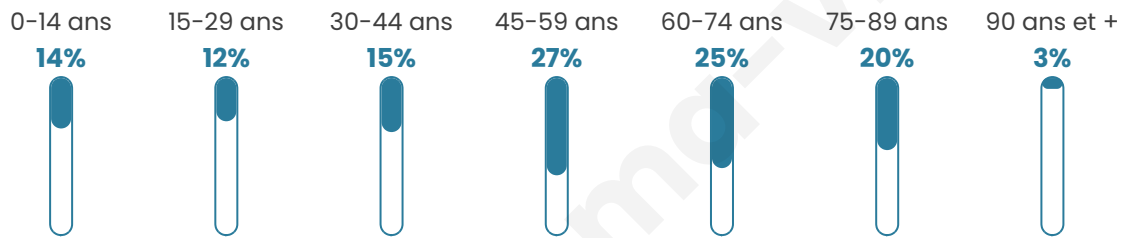

192

Age moyen

51 ans

Pop active

45.8%

Taux chômage

7.4%

Pop densité

10 h/km²

Revenu moyen

18 770 €/an

Evolution du nombre d'habitants

Sources : Institut national de la statistique et des études économiques (insee) selon Les dernières parutions officielles de 2024 portant sur les années 2020, 2021 et 2022.

Tranche d'âge

Activité professionnelle

Niveau de diplôme

Composition des ménages

Profils électoraux

Premier tour

	Marine LE PEN	24.83 %
	Emmanuel MACRON	17.93 %
	Jean-Luc MÉLENCHON	15.86 %
	Fabien ROUSSEL	11.03 %
	Jean LASSALLE	11.03 %
	Valérie PÉCRESSE	8.97 %
	Éric ZEMMOUR	4.14 %
	Yannick JADOT	2.76 %
	Anne HIDALGO	1.38 %
	Nicolas DUPONT-AIGNAN	1.38 %
	Philippe POUTOU	0.69 %
	Nathalie ARTHAUD	0.00 %

187 inscrits

Participation : 80.21%
Votes blancs : 0.00%
Votes nuls : 3.33%

Second tour

	Emmanuel MACRON	44,68 %
	Marine LE PEN	55,32 %

187 inscrits

Participation : 85.03%
Votes blancs : 0.63%
Votes nuls : 10.69%