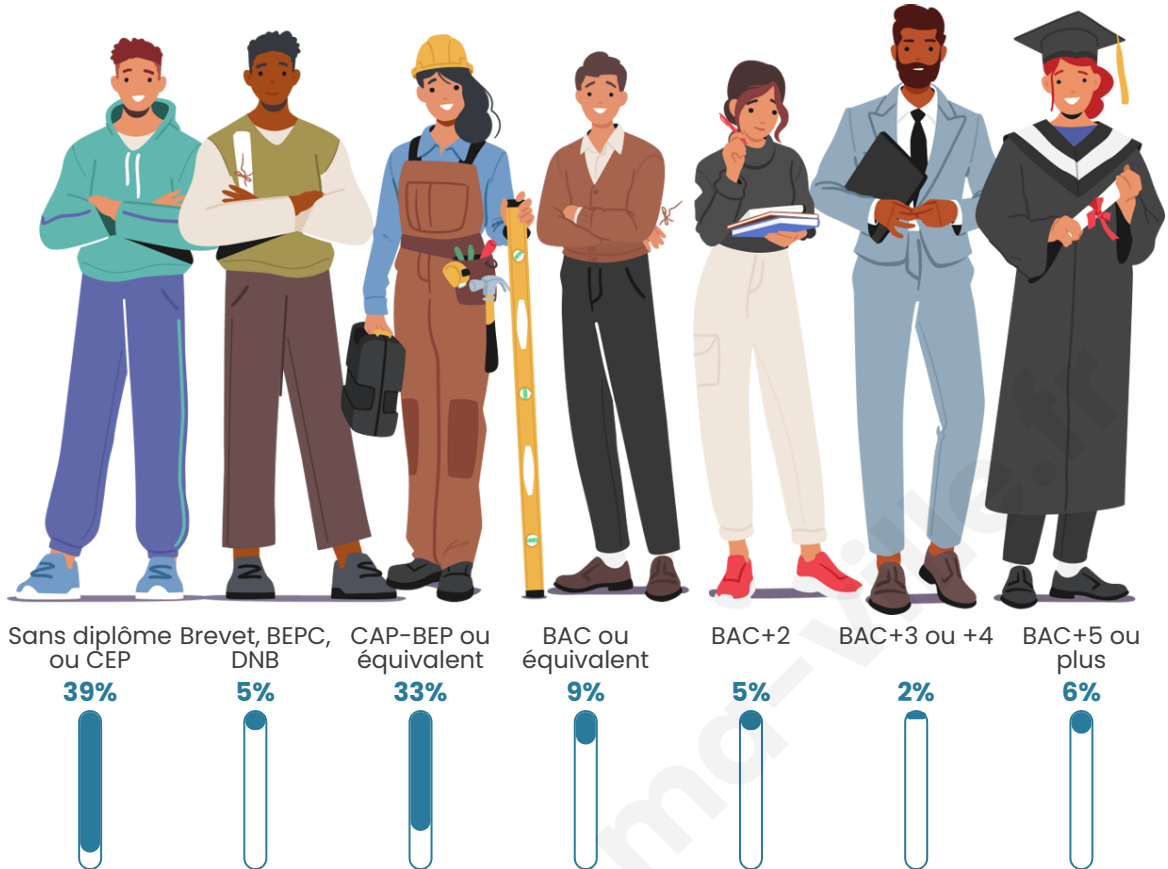

192

Age moyen

51 ans

Pop active

45.8%

Taux chômage

7.4%

Pop densité

Tranche d'âge

Activité professionnelle

Niveau de diplôme

Composition des ménages

Profils électoraux

Premier tour

	Marine LE PEN	24.83 %
	Emmanuel MACRON	17.93 %
	Jean-Luc MÉLENCHON	15.86 %
	Fabien ROUSSEL	11.03 %
	Jean LASSALLE	11.03 %
	Valérie PÉCRESSE	8.97 %
	Éric ZEMMOUR	4.14 %
	Yannick JADOT	2.76 %
	Anne HIDALGO	1.38 %
	Nicolas DUPONT-AIGNAN	1.38 %
	Philippe POUTOU	0.69 %
	Nathalie ARTHAUD	0.00 %