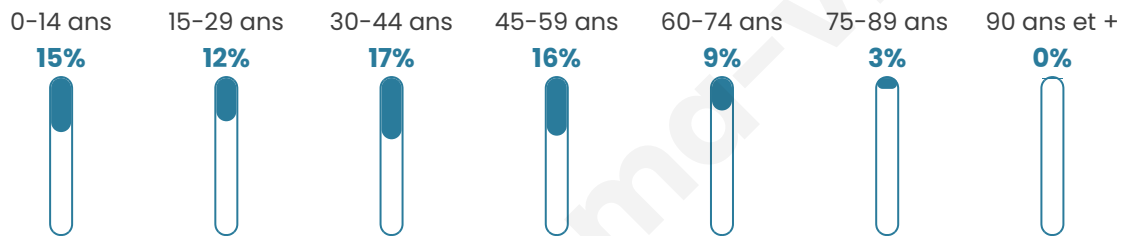

# Statistiques sur la population

Nombre d'habitants

**2 941**

Age moyen

**37 ans**

Pop active

**44.9%**

Taux chômage

**7.5%**

Pop densité

**980 h/km<sup>2</sup>**

Revenu moyen

**42 330 €/an**

## Evolution du nombre d'habitants

Sources : Institut national de la statistique et des études économiques (insee) selon Les dernières parutions officielles de 2024 portant sur les années 2020, 2021 et 2022.

## Tranche d'âge