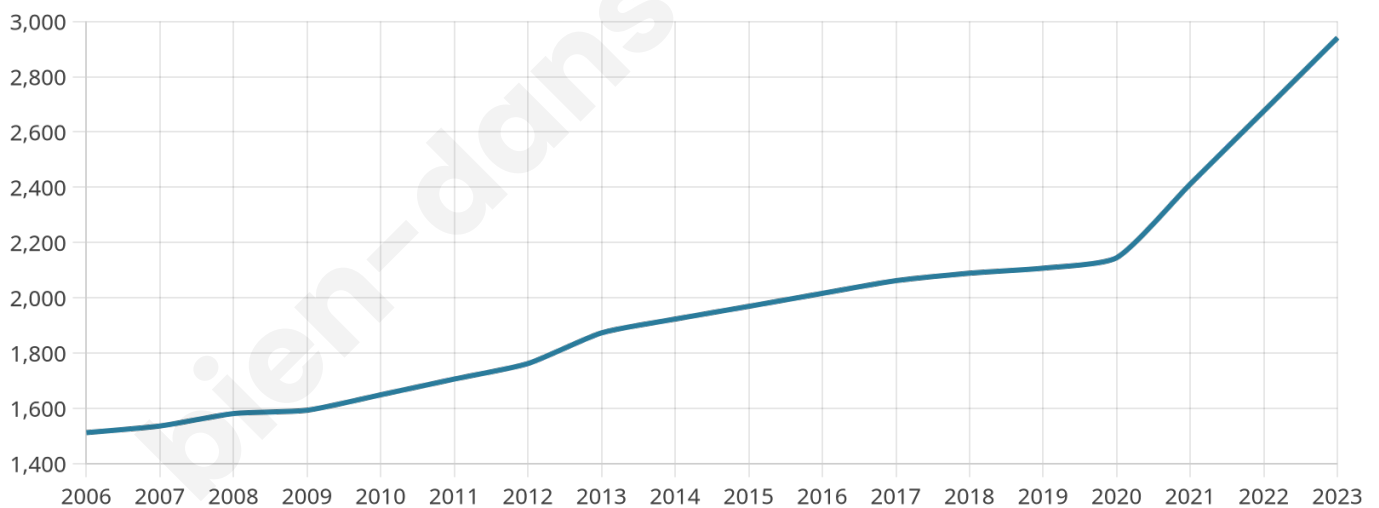

# Statistiques sur la population

Nombre d'habitants

**2 941**

Age moyen

**37 ans**

Pop active

**44.9%**

Taux chômage

**7.5%**

Pop densité

**980 h/km<sup>2</sup>**

Revenu moyen

**42 330 €/an**

## Evolution du nombre d'habitants

Sources : Institut national de la statistique et des études économiques (insee) selon Les dernières parutions officielles de 2024 portant sur les années 2020, 2021 et 2022.