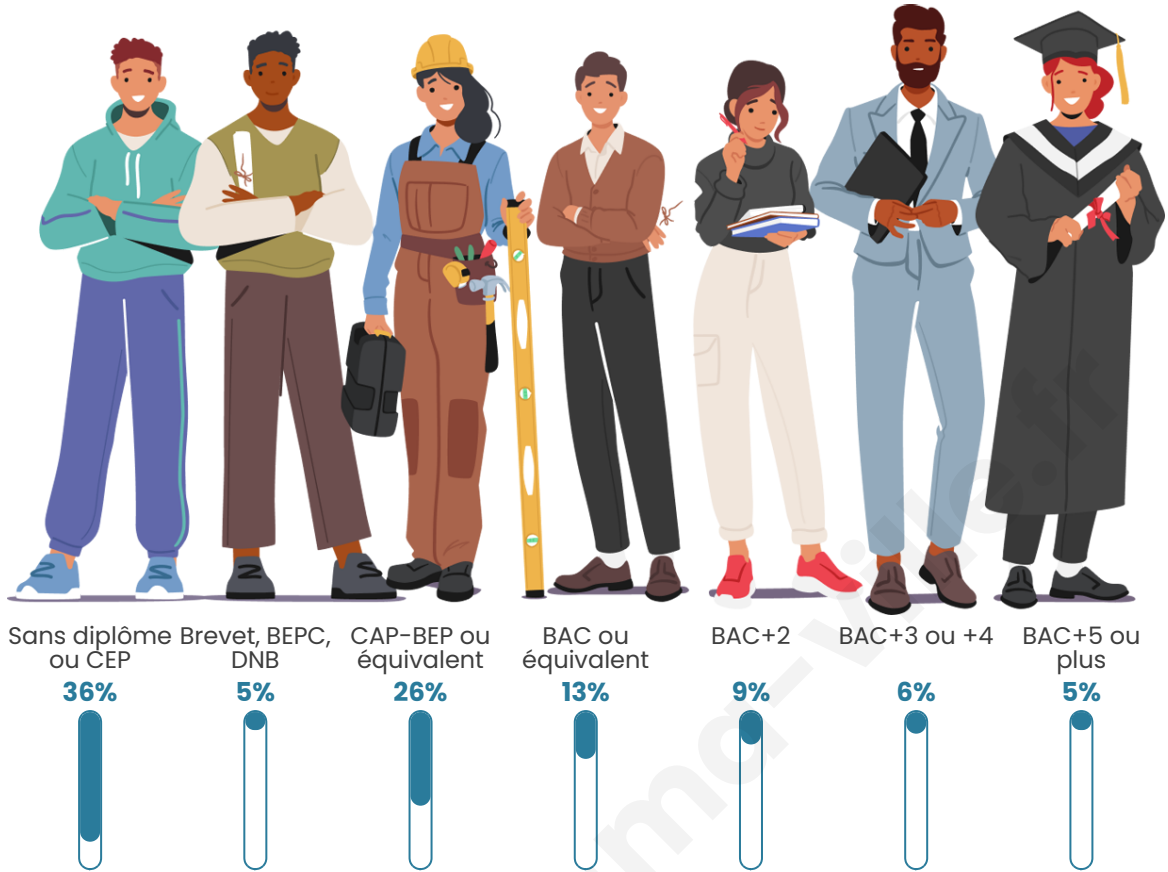

Tranche d'âge

Activité professionnelle

Niveau de diplôme

Composition des ménages

Profils électoraux

Premier tour

	Emmanuel MACRON	33.85 %
	Marine LE PEN	28.22 %
	Jean-Luc MÉLENCHON	12.18 %
	Éric ZEMMOUR	6.55 %
	Valérie PÉCRESE	6.24 %
	Nicolas DUPONT- AIGNAN	2.84 %
	Yannick JADOT	2.79 %
	Fabien ROUSSEL	2.12 %
	Jean LASSALLE	2.01 %
	Anne HIDALGO	1.29 %
	Philippe POUTOU	1.24 %
	Nathalie ARTHAUD	0.67 %