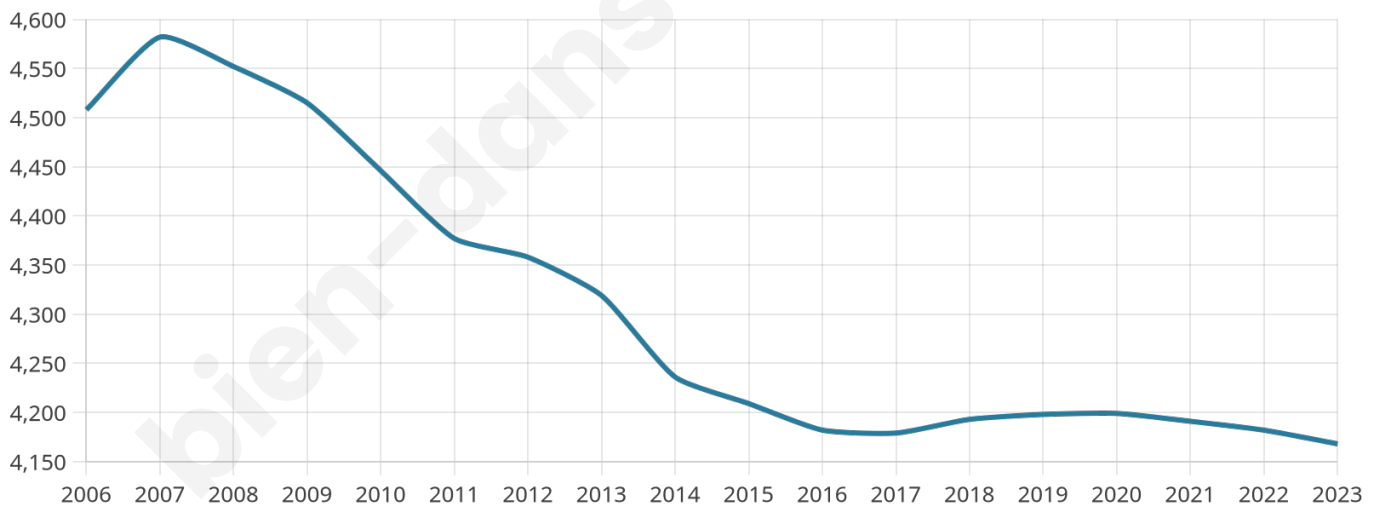

48 ans

Pop active

39.2%

Taux chômage

8.3%

Pop densité

104 h/km²

Revenu moyen

20 400 €/an

Evolution du nombre d'habitants

Sources : Institut national de la statistique et des études économiques (insee) selon Les dernières parutions officielles de 2024 portant sur les années 2020, 2021 et 2022.