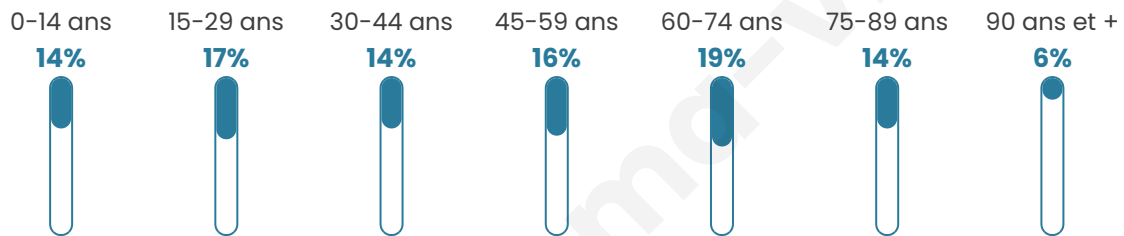

Version web

Ville de Sées

Présenté par

BIEN dans
ma **VILLE** 

Sommaire

Situation géographique	3
Statistiques sur la population	4
Evolution du nombre d'habitants	4
Tranche d'âge	5
0-14 ans	5
15-29 ans	5
30-44 ans	5
45-59 ans	5
60-74 ans	5
75-89 ans	5
90 ans et +	5
Activité professionnelle	5
Agriculteurs	5
Artisans, Commerçants	5
Cadres et sup.	5
Professions intermédiaires	5
Employé	5
Ouvrier	5
Retraité	5
Autres	5
Niveau de diplôme	6
Sans diplôme ou CEP	6
Brevet, BEPC, DNB	6
CAP-BEP ou équivalent	6
BAC ou équivalent	6
BAC+2	6
BAC+3 ou +4	6
BAC+5 ou plus	6
Composition des ménages	6
Couple sans enfant	6
Couple avec enfant(s)	6
Famille monoparentale	6
Colocation / Autre	6
Personnes seules	6
Profils électoraux	7
Premier tour	7
Sécurité	8
Evolution du nombre d'infractions	8
Pour comparer	9
Services à la population	10
Commerce	10
Éducation	10
Villes autour de Sées	11
Avis sur la ville de Sées	12
Moyenne par critère	12
Villes autour de Sées	12
Répartition des avis par note	12
Répartition des avis par note	12

48 ans

Pop active

39.2%

Taux chômage

8.3%

Pop densité

104 h/km²

Revenu moyen

Tranche d'âge

Activité professionnelle

Niveau de diplôme

Composition des ménages

Profils électoraux

Premier tour

	Emmanuel MACRON	33.85 %
	Marine LE PEN	28.22 %
	Jean-Luc MÉLENCHON	12.18 %
	Éric ZEMMOUR	6.55 %
	Valérie PÉCRESE	6.24 %
	Nicolas DUPONT- AIGNAN	2.84 %
	Yannick JADOT	2.79 %
	Fabien ROUSSEL	2.12 %
	Jean LASSALLE	2.01 %
	Anne HIDALGO	1.29 %
	Philippe POUTOU	1.24 %
	Nathalie ARTHAUD	0.67 %