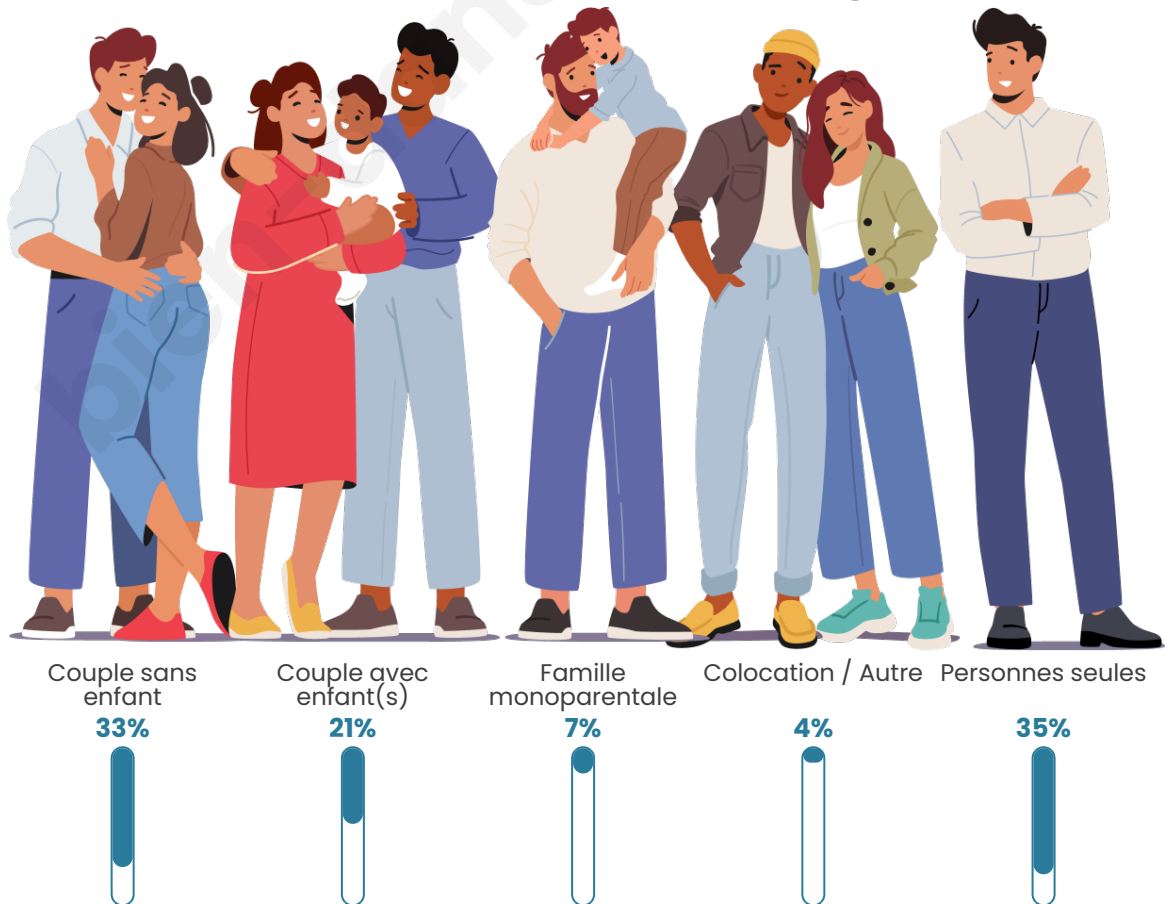

Tranche d'âge

Activité professionnelle

Niveau de diplôme

Composition des ménages

Profils électoraux

Premier tour

	Emmanuel MACRON	33.85 %
	Marine LE PEN	28.22 %
	Jean-Luc MÉLENCHON	12.18 %
	Éric ZEMMOUR	6.55 %
	Valérie PÉCRESE	6.24 %
	Nicolas DUPONT- AIGNAN	2.84 %
	Yannick JADOT	2.79 %
	Fabien ROUSSEL	2.12 %
	Jean LASSALLE	2.01 %
	Anne HIDALGO	1.29 %
	Philippe POUTOU	1.24 %
	Nathalie ARTHAUD	0.67 %