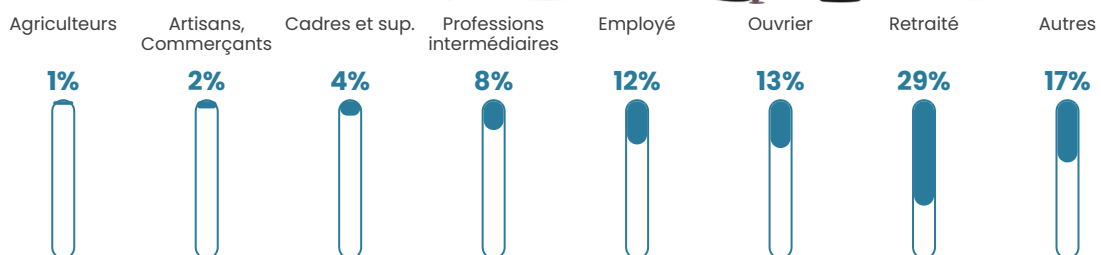

20 400 €/an

Evolution du nombre d'habitants

Sources : Institut national de la statistique et des études économiques (insee) selon Les dernières parutions officielles de 2024 portant sur les années 2020, 2021 et 2022.

Tranche d'âge

Activité professionnelle

Niveau de diplôme

Composition des ménages

Profils électoraux

Premier tour

	Emmanuel MACRON	33.85 %
	Marine LE PEN	28.22 %
	Jean-Luc MÉLENCHON	12.18 %
	Éric ZEMMOUR	6.55 %
	Valérie PÉCRESE	6.24 %
	Nicolas DUPONT- AIGNAN	2.84 %
	Yannick JADOT	2.79 %
	Fabien ROUSSEL	2.12 %
	Jean LASSALLE	2.01 %
	Anne HIDALGO	1.29 %
	Philippe POUTOU	1.24 %
	Nathalie ARTHAUD	0.67 %