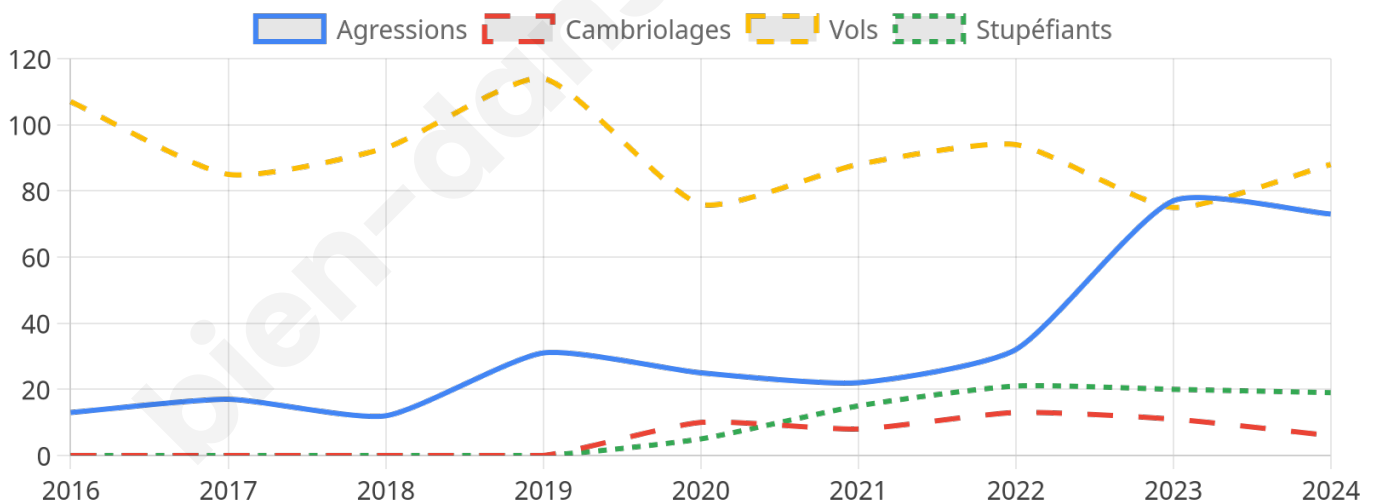

2 691 inscrits

Participation : 73.32%

Votes blancs : 1.01%

Votes nuls : 0.76%

Second tour

	Emmanuel MACRON	54,71 %
	Marine LE PEN	45,29 %

2 691 inscrits

Participation : 74.4%

Votes blancs : 5.14%

Votes nuls : 1.55%

Sécurité

Agressions physiques / sexuelles

73

Cambriolages

6

Vols / dégradations

88

Stupéfiants

19

Evolution du nombre d'infractions

Pour comparer

(en proportion du nombre d'habitants)

Sources : Bases statistiques communale, départementale et régionale de la délinquance enregistrée par la police et la gendarmerie nationales selon les dernières parutions officielles de 2025 portant sur l'année 2024 ([data.gouv](https://data.gouv.fr)).