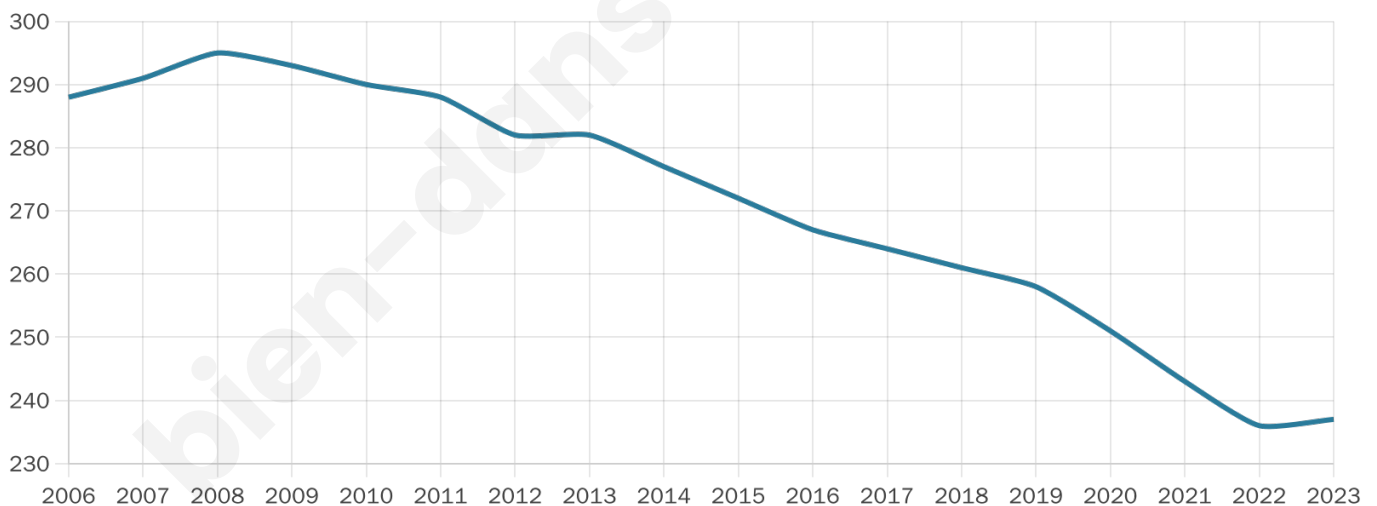

Version web

Ville de Séderon

Présenté par

BIEN dans
ma **VILLE** 

Sommaire

Situation géographique	3
Statistiques sur la population	4
Evolution du nombre d'habitants	4
Tranche d'âge	5
0-14 ans	5
15-29 ans	5
30-44 ans	5
45-59 ans	5
60-74 ans	5
75-89 ans	5
90 ans et +	5
Activité professionnelle	5
Agriculteurs	5
Artisans, Commerçants	5
Cadres et sup.	5
Professions intermédiaires	5
Employé	5
Ouvrier	5
Retraité	5
Autres	5
Niveau de diplôme	6
Sans diplôme ou CEP	6
Brevet, BEPC, DNB	6
CAP-BEP ou équivalent	6
BAC ou équivalent	6
BAC+2	6
BAC+3 ou +4	6
BAC+5 ou plus	6
Composition des ménages	6
Couple sans enfant	6
Couple avec enfant(s)	6
Famille monoparentale	6
Colocation / Autre	6
Personnes seules	6
Profils électoraux	7
Premier tour	7
Sécurité	8
Evolution du nombre d'infractions	8
Pour comparer	9
Services à la population	10
Commerce	10
Éducation	10
Villes autour de Séderon	11

237

Age moyen

52 ans

Pop active

38%

Taux chômage

10.2%

Pop densité

12 h/km²

Revenu moyen

18 930 €/an

Evolution du nombre d'habitants

Sources : Institut national de la statistique et des études économiques (insee) selon Les dernières parutions officielles de 2024 portant sur les années 2020, 2021 et 2022.