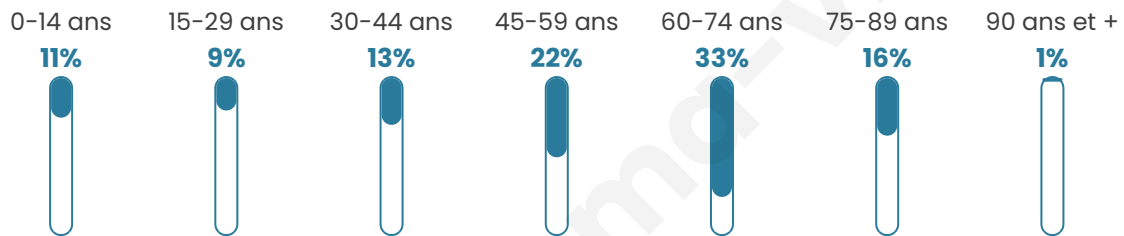

237

Age moyen

52 ans

Pop active

38%

Taux chômage

10.2%

Pop densité

12 h/km²

Revenu moyen

18 930 €/an

Evolution du nombre d'habitants

Sources : Institut national de la statistique et des études économiques (insee) selon Les dernières parutions officielles de 2024 portant sur les années 2020, 2021 et 2022.

Tranche d'âge

Activité professionnelle

Niveau de diplôme

Composition des ménages

Profils électoraux

Premier tour

	Marine LE PEN	27.27 %
	Jean-Luc MÉLENCHON	20.86 %
	Emmanuel MACRON	19.25 %
	Éric ZEMMOUR	8.02 %
	Jean LASSALLE	6.42 %
	Valérie PÉCRESSE	5.88 %
	Nicolas DUPONT-AIGNAN	4.81 %
	Anne HIDALGO	3.21 %
	Yannick JADOT	2.14 %
	Fabien ROUSSEL	1.07 %
	Philippe POUTOU	1.07 %
	Nathalie ARTHAUD	0.00 %