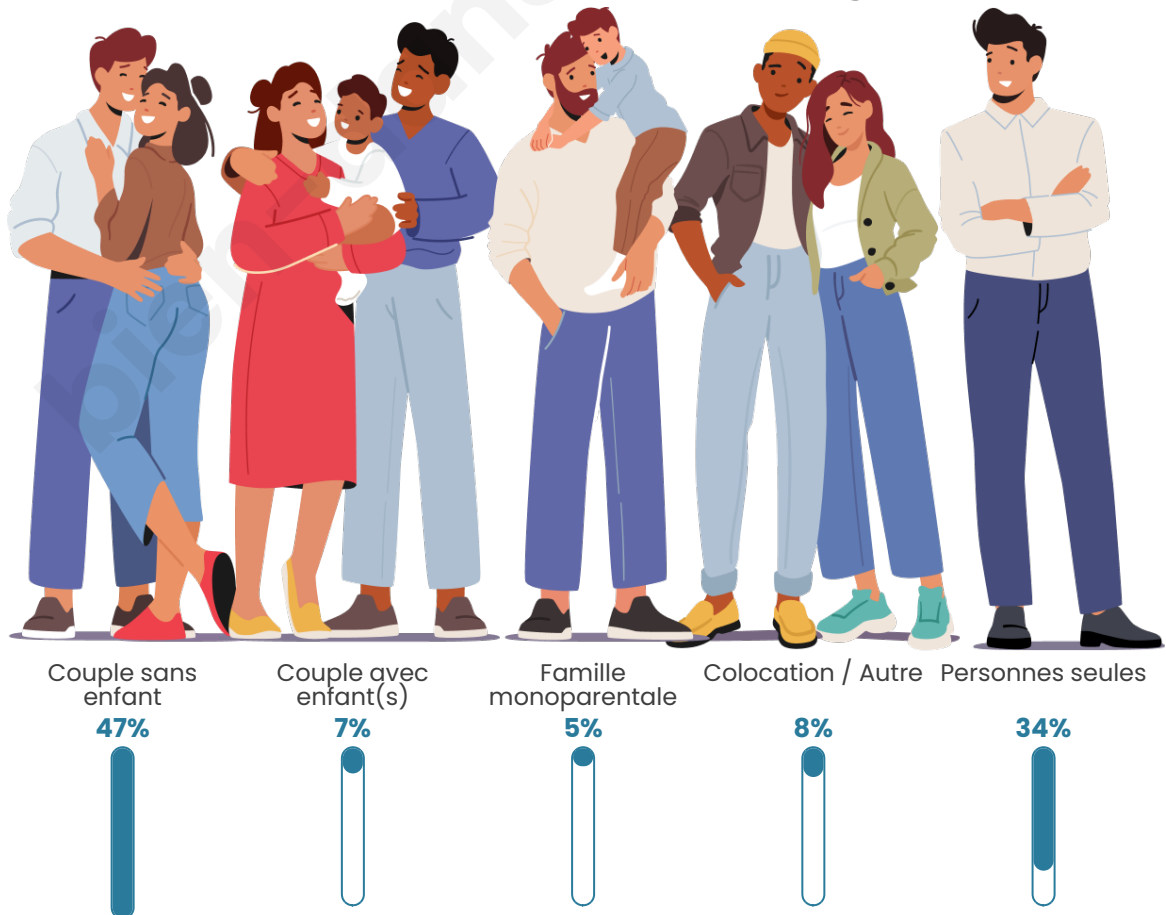

Tranche d'âge

Activité professionnelle

Niveau de diplôme

Composition des ménages

Profils électoraux

Premier tour

	Marine LE PEN	27.27 %
	Jean-Luc MÉLENCHON	20.86 %
	Emmanuel MACRON	19.25 %
	Éric ZEMMOUR	8.02 %
	Jean LASSALLE	6.42 %
	Valérie PÉCRESSE	5.88 %
	Nicolas DUPONT-AIGNAN	4.81 %
	Anne HIDALGO	3.21 %
	Yannick JADOT	2.14 %
	Fabien ROUSSEL	1.07 %
	Philippe POUTOU	1.07 %
	Nathalie ARTHAUD	0.00 %