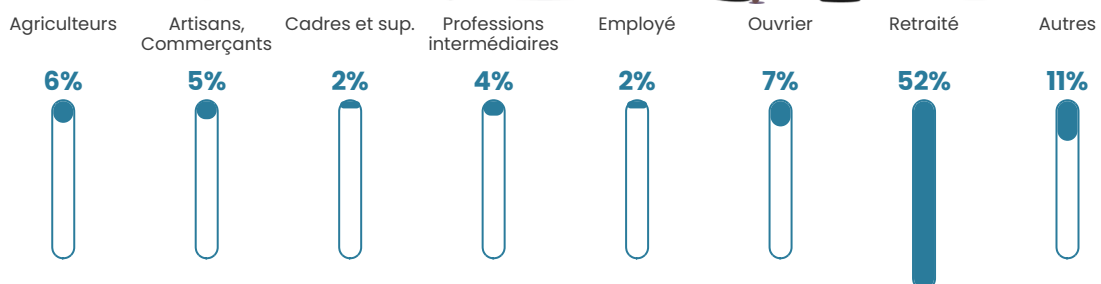

12 h/km²

Revenu moyen

18 930 €/an

Evolution du nombre d'habitants

Sources : Institut national de la statistique et des études économiques (insee) selon Les dernières parutions officielles de 2024 portant sur les années 2020, 2021 et 2022.

Tranche d'âge

Activité professionnelle

Niveau de diplôme

Composition des ménages

Profils électoraux

Premier tour

	Marine LE PEN	27.27 %
	Jean-Luc MÉLENCHON	20.86 %
	Emmanuel MACRON	19.25 %
	Éric ZEMMOUR	8.02 %
	Jean LASSALLE	6.42 %
	Valérie PÉCRESSE	5.88 %
	Nicolas DUPONT-AIGNAN	4.81 %
	Anne HIDALGO	3.21 %
	Yannick JADOT	2.14 %
	Fabien ROUSSEL	1.07 %
	Philippe POUTOU	1.07 %
	Nathalie ARTHAUD	0.00 %