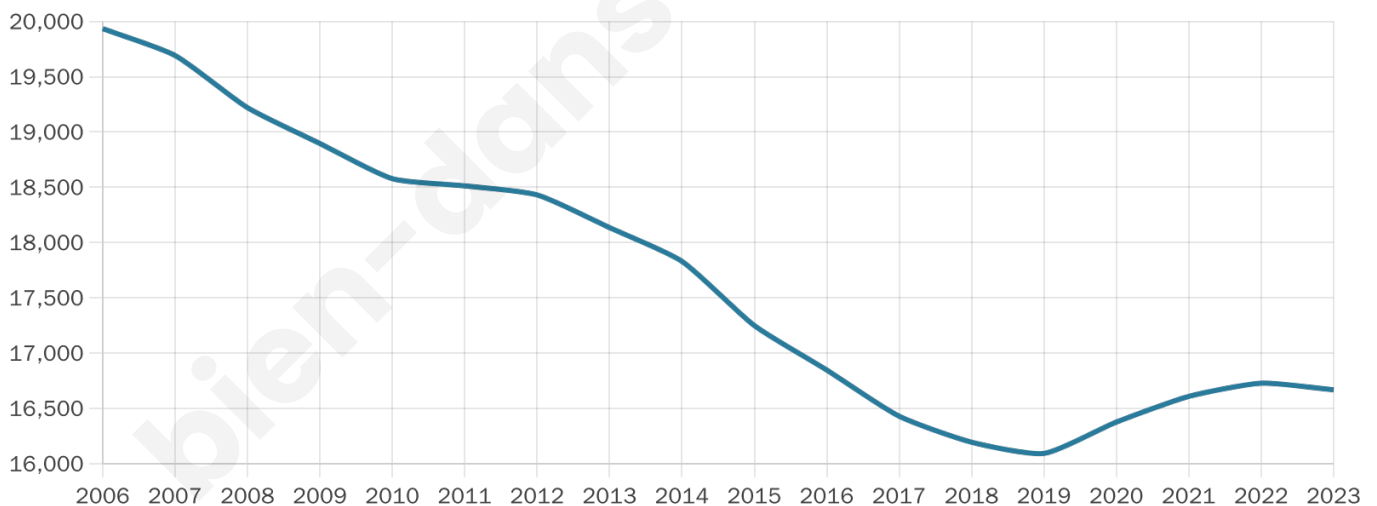

# Statistiques sur la population

Nombre d'habitants

**16 667**

Age moyen

**43 ans**

Pop active

**40.2%**

Taux chômage

**18.9%**

Pop densité

**1 042 h/km<sup>2</sup>**

Revenu moyen

**17 180 €/an**

## Evolution du nombre d'habitants

Sources : Institut national de la statistique et des études économiques (insee) selon Les dernières parutions officielles de 2024 portant sur les années 2020, 2021 et 2022.