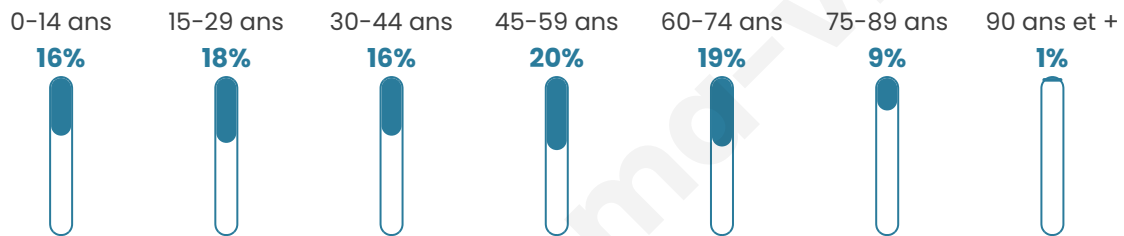

# Statistiques sur la population

Nombre d'habitants

**16 667**

Age moyen

**43 ans**

Pop active

**40.2%**

Taux chômage

**18.9%**

Pop densité

**1 042 h/km<sup>2</sup>**

Revenu moyen

**17 180 €/an**

## Evolution du nombre d'habitants

Sources : Institut national de la statistique et des études économiques (insee) selon Les dernières parutions officielles de 2024 portant sur les années 2020, 2021 et 2022.

## Tranche d'âge