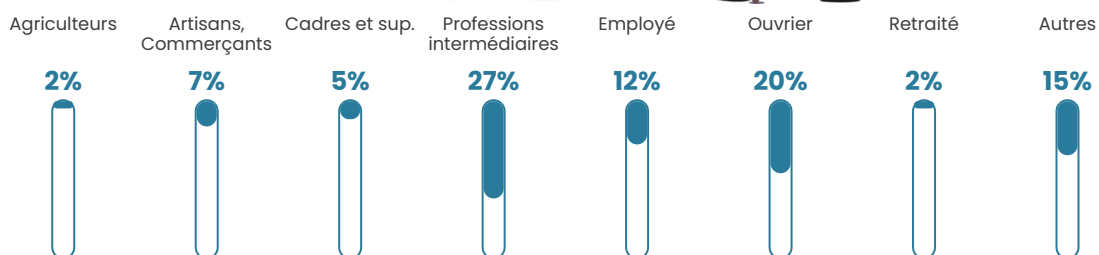

27 400 €/an

Evolution du nombre d'habitants

Sources : Institut national de la statistique et des études économiques (insee) selon Les dernières parutions officielles de 2024 portant sur les années 2020, 2021 et 2022.

Tranche d'âge

Activité professionnelle

Niveau de diplôme

Composition des ménages

Profils électoraux

Premier tour

	Marine LE PEN	30.63 %
	Emmanuel MACRON	27.93 %
	Éric ZEMMOUR	8.11 %
	Jean-Luc MÉLENCHON	7.21 %
	Valérie PÉCRESE	6.31 %
	Nicolas DUPONT-AIGNAN	5.41 %
	Jean LASSALLE	4.50 %
	Anne HIDALGO	4.50 %
	Yannick JADOT	3.60 %
	Nathalie ARTHAUD	0.90 %
	Fabien ROUSSEL	0.90 %
	Philippe POUTOU	0.00 %