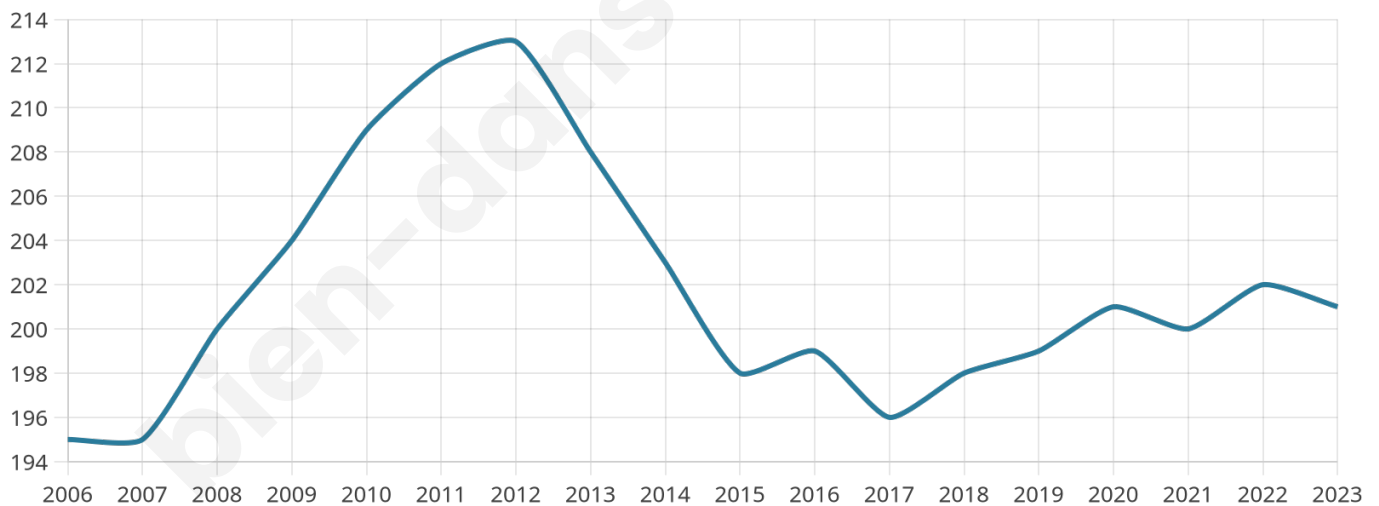

39 ans

Pop active

54.7%

Taux chômage

7.6%

Pop densité

29 h/km²

Revenu moyen

27 400 €/an

Evolution du nombre d'habitants

Sources : Institut national de la statistique et des études économiques (insee) selon Les dernières parutions officielles de 2024 portant sur les années 2020, 2021 et 2022.