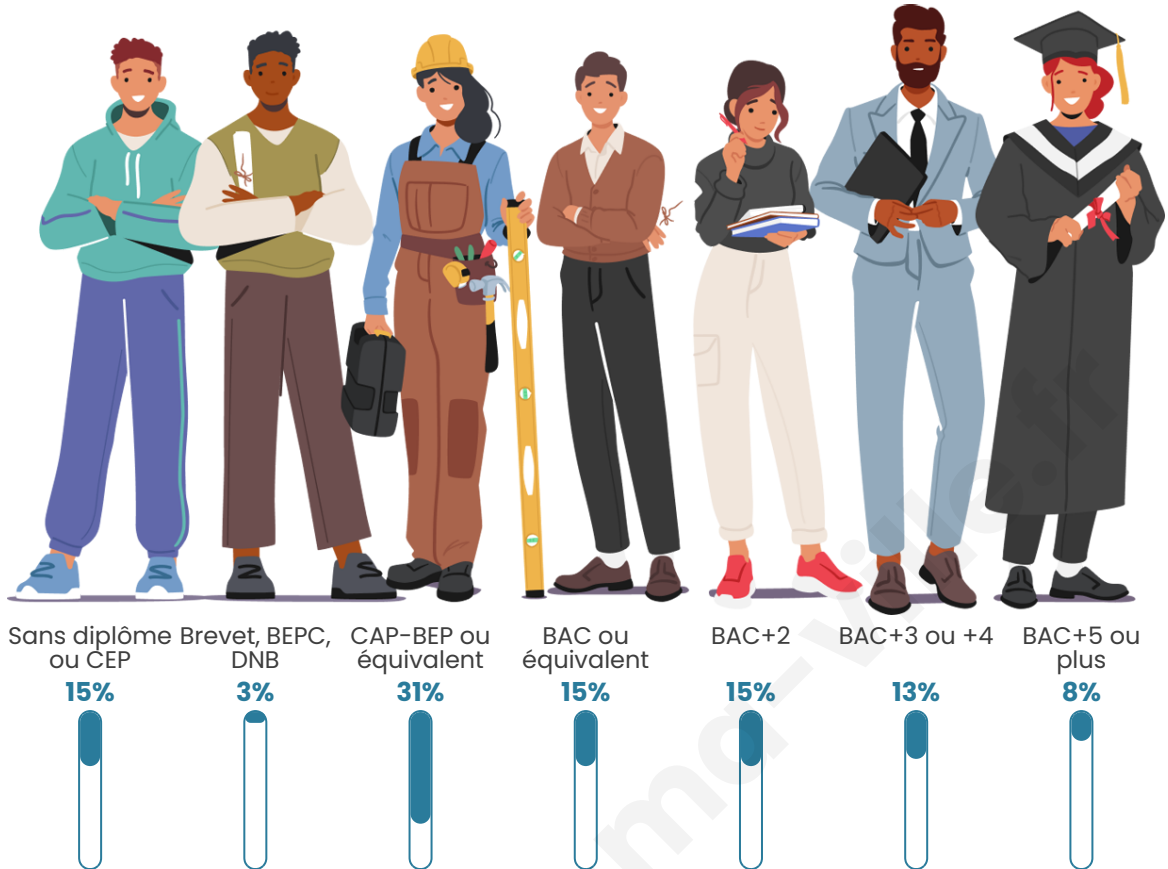

39 ans

Pop active

54.7%

Taux chômage

7.6%

Pop densité

29 h/km²

Revenu moyen

Tranche d'âge

Activité professionnelle

Niveau de diplôme

Composition des ménages

Profils électoraux

Premier tour

	Marine LE PEN	30.63 %
	Emmanuel MACRON	27.93 %
	Éric ZEMMOUR	8.11 %
	Jean-Luc MÉLENCHON	7.21 %
	Valérie PÉCRESE	6.31 %
	Nicolas DUPONT-AIGNAN	5.41 %
	Jean LASSALLE	4.50 %
	Anne HIDALGO	4.50 %
	Yannick JADOT	3.60 %
	Nathalie ARTHAUD	0.90 %
	Fabien ROUSSEL	0.90 %
	Philippe POUTOU	0.00 %