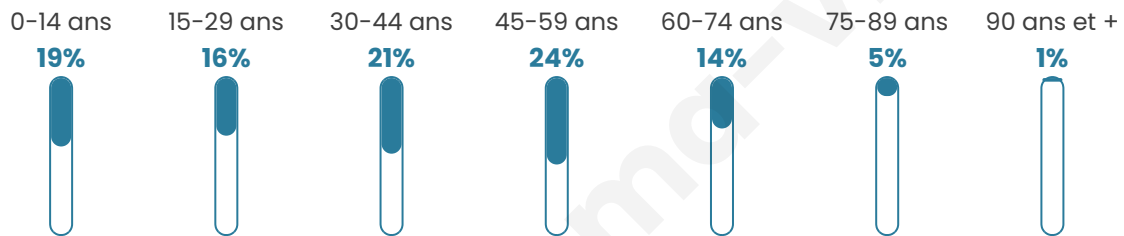

Version web

Ville de Secourt

Présenté par

BIEN dans
ma **VILLE** 

Sommaire

Situation géographique	3
Statistiques sur la population	4
Evolution du nombre d'habitants	4
Tranche d'âge	5
0-14 ans	5
15-29 ans	5
30-44 ans	5
45-59 ans	5
60-74 ans	5
75-89 ans	5
90 ans et +	5
Activité professionnelle	5
Agriculteurs	5
Artisans, Commerçants	5
Cadres et sup.	5
Professions intermédiaires	5
Employé	5
Ouvrier	5
Retraité	5
Autres	5
Niveau de diplôme	6
Sans diplôme ou CEP	6
Brevet, BEPC, DNB	6
CAP-BEP ou équivalent	6
BAC ou équivalent	6
BAC+2	6
BAC+3 ou +4	6
BAC+5 ou plus	6
Composition des ménages	6
Couple sans enfant	6
Couple avec enfant(s)	6
Famille monoparentale	6
Colocation / Autre	6
Personnes seules	6
Profils électoraux	7
Premier tour	7
Sécurité	8
Evolution du nombre d'infractions	8
Pour comparer	9
Services à la population	10
Commerce	10
Éducation	10
Villes autour de Secourt	11

39 ans

Pop active

54.7%

Taux chômage

7.6%

Pop densité

29 h/km²

Revenu moyen

27 400 €/an

Evolution du nombre d'habitants

Sources : Institut national de la statistique et des études économiques (insee) selon Les dernières parutions officielles de 2024 portant sur les années 2020, 2021 et 2022.

Tranche d'âge

Activité professionnelle

Niveau de diplôme

Composition des ménages

Profils électoraux

Premier tour

	Marine LE PEN	30.63 %
	Emmanuel MACRON	27.93 %
	Éric ZEMMOUR	8.11 %
	Jean-Luc MÉLENCHON	7.21 %
	Valérie PÉCRESE	6.31 %
	Nicolas DUPONT-AIGNAN	5.41 %
	Jean LASSALLE	4.50 %
	Anne HIDALGO	4.50 %
	Yannick JADOT	3.60 %
	Nathalie ARTHAUD	0.90 %
	Fabien ROUSSEL	0.90 %
	Philippe POUTOU	0.00 %