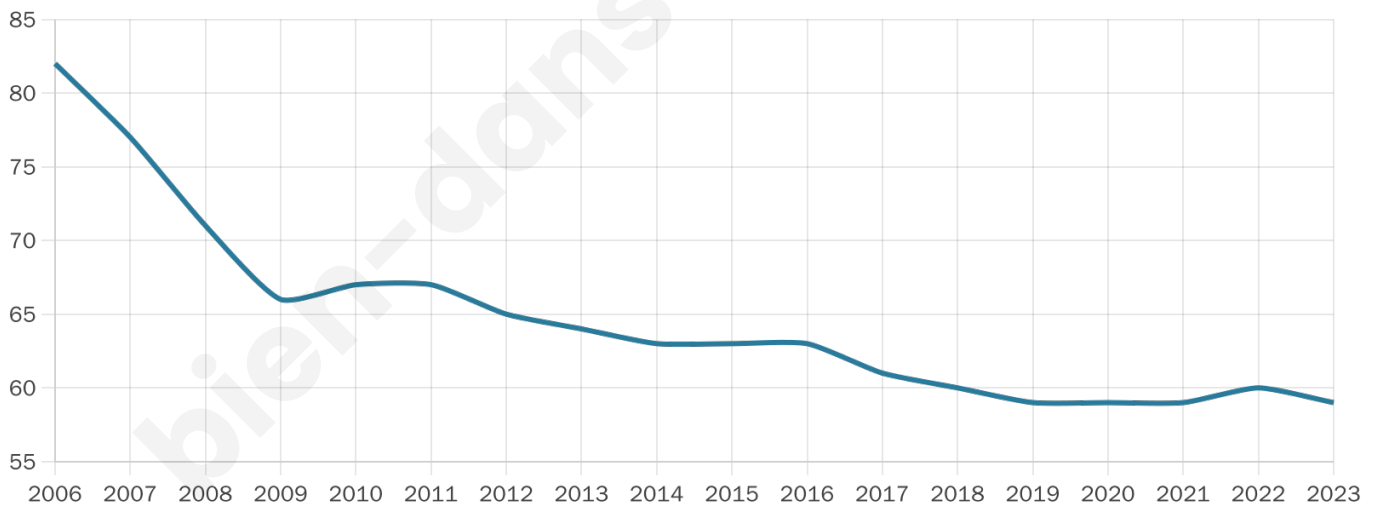

Version web

Ville de Séchault

Présenté par

BIEN dans
ma **VILLE** 

Sommaire

Situation géographique	3
Statistiques sur la population	4
Evolution du nombre d'habitants	4
Tranche d'âge	5
0-14 ans	5
15-29 ans	5
30-44 ans	5
45-59 ans	5
60-74 ans	5
75-89 ans	5
90 ans et +	5
Activité professionnelle	5
Agriculteurs	5
Artisans, Commerçants	5
Cadres et sup.	5
Professions intermédiaires	5
Employé	5
Ouvrier	5
Retraité	5
Autres	5
Niveau de diplôme	6
Sans diplôme ou CEP	6
Brevet, BEPC, DNB	6
CAP-BEP ou équivalent	6
BAC ou équivalent	6
BAC+2	6
BAC+3 ou +4	6
BAC+5 ou plus	6
Composition des ménages	6
Couple sans enfant	6
Couple avec enfant(s)	6
Famille monoparentale	6
Colocation / Autre	6
Personnes seules	6
Profils électoraux	7
Premier tour	7
Sécurité	9
Evolution du nombre d'infractions	9
Pour comparer	10
Services à la population	11
Commerce	11
Éducation	11
Villes autour de Séchault	12

40 ans

Pop active

55.9%

Taux chômage

11.9%

Pop densité

6 h/km²

Revenu moyen

NC

Evolution du nombre d'habitants

Sources : Institut national de la statistique et des études économiques (insee) selon Les dernières parutions officielles de 2024 portant sur les années 2020, 2021 et 2022.