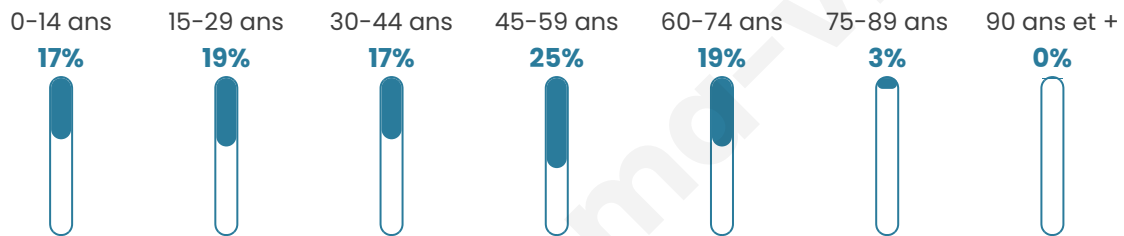

Version web

Ville de Séchault

Présenté par

BIEN dans
ma **VILLE** 

Sommaire

Situation géographique	3
Statistiques sur la population	4
Evolution du nombre d'habitants	4
Tranche d'âge	5
0-14 ans	5
15-29 ans	5
30-44 ans	5
45-59 ans	5
60-74 ans	5
75-89 ans	5
90 ans et +	5
Activité professionnelle	5
Agriculteurs	5
Artisans, Commerçants	5
Cadres et sup.	5
Professions intermédiaires	5
Employé	5
Ouvrier	5
Retraité	5
Autres	5
Niveau de diplôme	6
Sans diplôme ou CEP	6
Brevet, BEPC, DNB	6
CAP-BEP ou équivalent	6
BAC ou équivalent	6
BAC+2	6
BAC+3 ou +4	6
BAC+5 ou plus	6
Composition des ménages	6
Couple sans enfant	6
Couple avec enfant(s)	6
Famille monoparentale	6
Colocation / Autre	6
Personnes seules	6
Profils électoraux	7
Premier tour	7
Sécurité	9
Evolution du nombre d'infractions	9
Pour comparer	10
Services à la population	11
Commerce	11
Éducation	11
Villes autour de Séchault	12

40 ans

Pop active

55.9%

Taux chômage

11.9%

Pop densité

6 h/km²

Revenu moyen

Tranche d'âge

Activité professionnelle

Niveau de diplôme

Composition des ménages

Profils électoraux

Premier tour

	Emmanuel MACRON	40.00 %
	Marine LE PEN	37.14 %
	Éric ZEMMOUR	5.71 %
	Jean-Luc MÉLENCHON	5.71 %
	Valérie PÉCRESE	5.71 %
	Nicolas DUPONT- AIGNAN	5.71 %
	Nathalie ARTHAUD	0.00 %
	Fabien ROUSSEL	0.00 %
	Jean LASSALLE	0.00 %
	Anne HIDALGO	0.00 %
	Yannick JADOT	0.00 %
	Philippe POUTOU	0.00 %