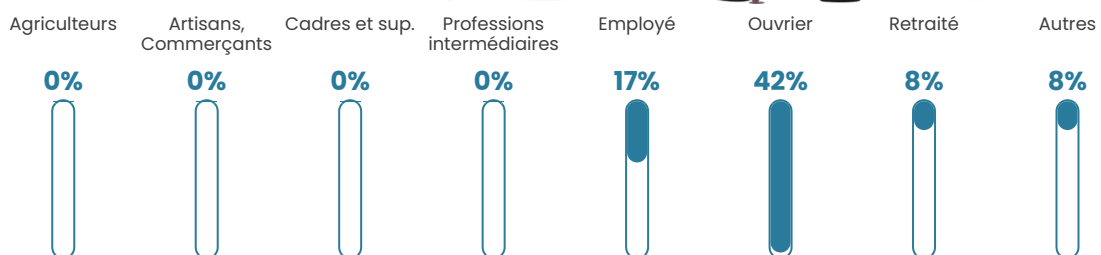

NC

Evolution du nombre d'habitants

Sources : Institut national de la statistique et des études économiques (insee) selon Les dernières parutions officielles de 2024 portant sur les années 2020, 2021 et 2022.

Tranche d'âge

Activité professionnelle

Niveau de diplôme

Composition des ménages

Profils électoraux

Premier tour

	Emmanuel MACRON	40.00 %
	Marine LE PEN	37.14 %
	Éric ZEMMOUR	5.71 %
	Jean-Luc MÉLENCHON	5.71 %
	Valérie PÉCRESE	5.71 %
	Nicolas DUPONT- AIGNAN	5.71 %
	Nathalie ARTHAUD	0.00 %
	Fabien ROUSSEL	0.00 %
	Jean LASSALLE	0.00 %
	Anne HIDALGO	0.00 %
	Yannick JADOT	0.00 %
	Philippe POUTOU	0.00 %