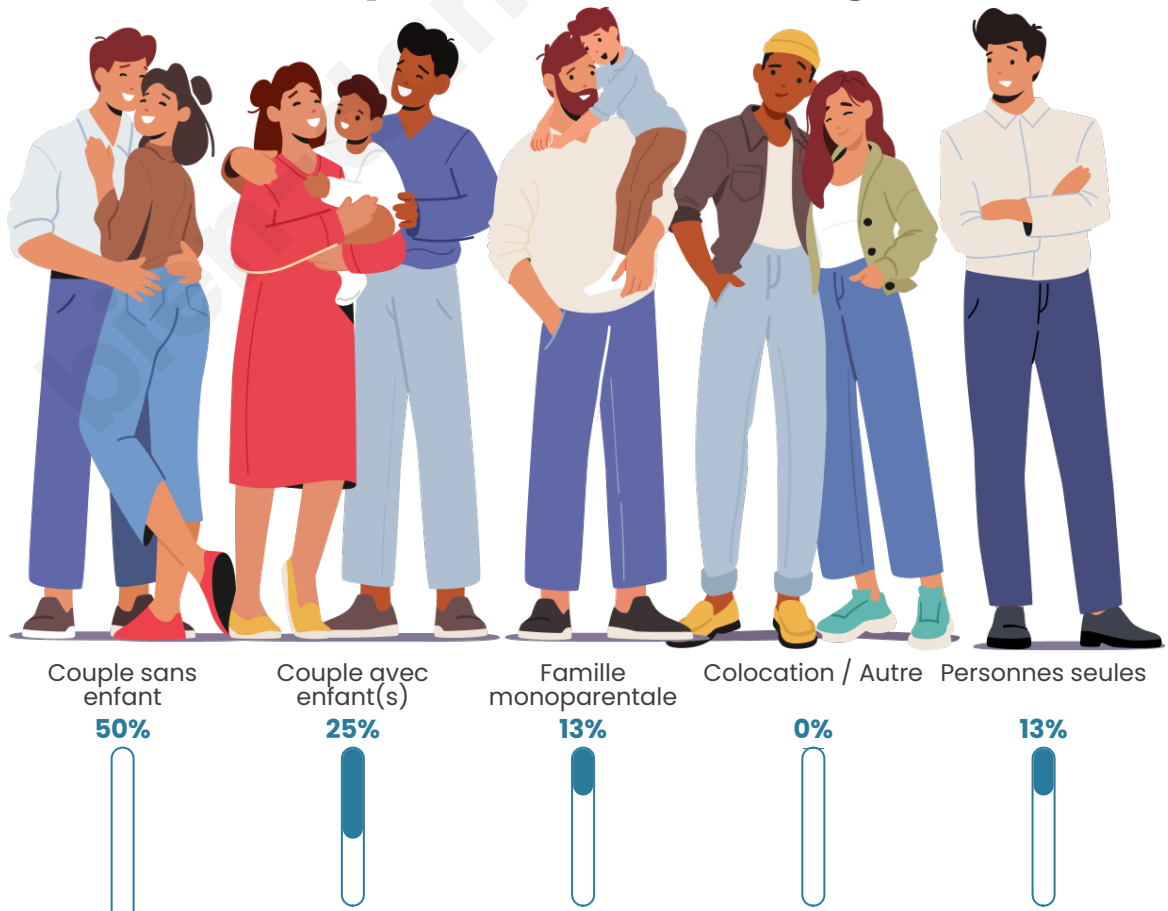

Tranche d'âge

Activité professionnelle

Niveau de diplôme

Composition des ménages

Profils électoraux

Premier tour

	Emmanuel MACRON	40.00 %
	Marine LE PEN	37.14 %
	Éric ZEMMOUR	5.71 %
	Jean-Luc MÉLENCHON	5.71 %
	Valérie PÉCRESE	5.71 %
	Nicolas DUPONT- AIGNAN	5.71 %
	Nathalie ARTHAUD	0.00 %
	Fabien ROUSSEL	0.00 %
	Jean LASSALLE	0.00 %
	Anne HIDALGO	0.00 %
	Yannick JADOT	0.00 %
	Philippe POUTOU	0.00 %