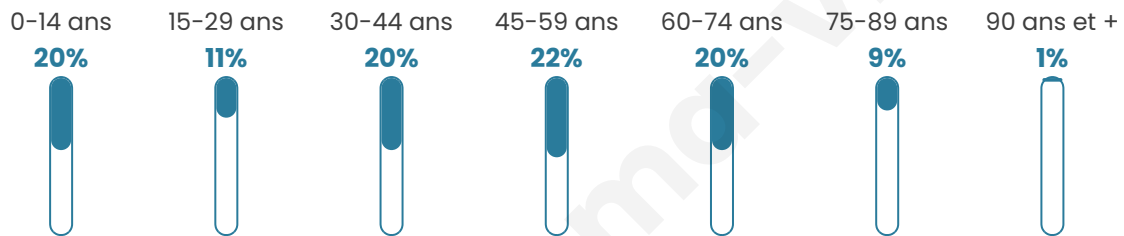

3 234

Age moyen

43 ans

Pop active

46.6%

Taux chômage

3.5%

Pop densité

129 h/km²

Revenu moyen

25 330 €/an

Evolution du nombre d'habitants

Sources : Institut national de la statistique et des études économiques (insee) selon Les dernières parutions officielles de 2024 portant sur les années 2020, 2021 et 2022.

Tranche d'âge

Activité professionnelle

Niveau de diplôme

Composition des ménages

Profils électoraux

Premier tour

	Emmanuel MACRON	33.10 %
	Marine LE PEN	18.43 %
	Jean-Luc MÉLENCHON	17.07 %
	Jean LASSALLE	6.96 %
	Yannick JADOT	5.69 %
	Valérie PÉCRESSÉ	5.55 %
	Éric ZEMMOUR	4.51 %
	Anne HIDALGO	3.15 %
	Fabien ROUSSEL	2.68 %
	Nicolas DUPONT-AIGNAN	1.88 %
	Philippe POUTOU	0.61 %
	Nathalie ARTHAUD	0.38 %

2 607 inscrits

Participation : 83.39%

Votes blancs : 1.29%

Votes nuls : 0.87%

Second tour

	Emmanuel MACRON	67,46 %
	Marine LE PEN	32,54 %

2 604 inscrits

Participation : 80.91%