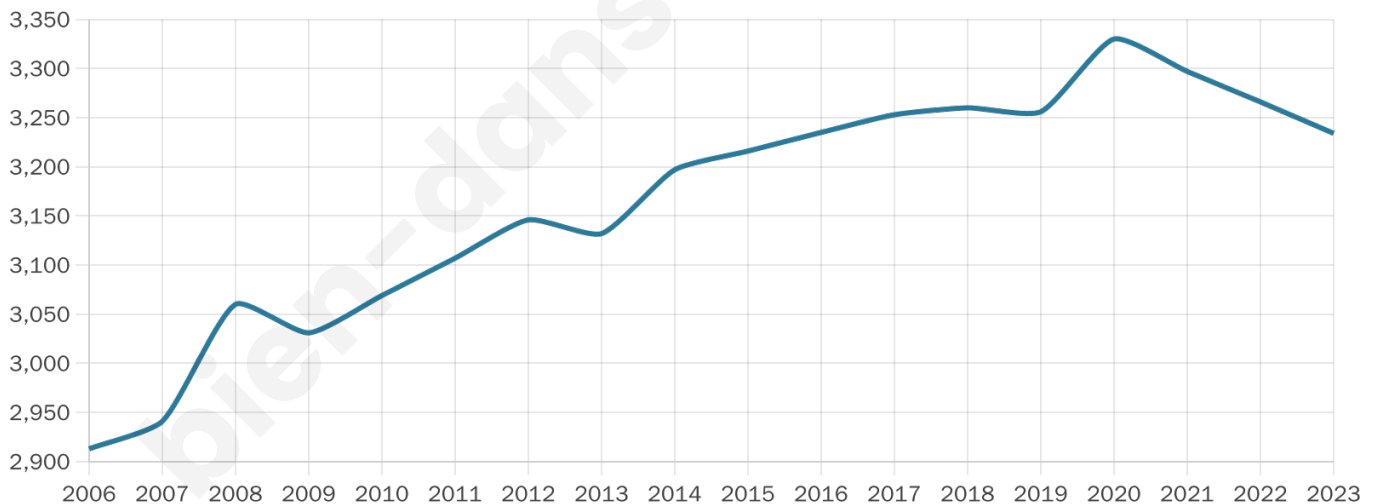

3 234

Age moyen

43 ans

Pop active

46.6%

Taux chômage

3.5%

Pop densité

129 h/km²

Revenu moyen

25 330 €/an

Evolution du nombre d'habitants

Sources : Institut national de la statistique et des études économiques (insee) selon Les dernières parutions officielles de 2024 portant sur les années 2020, 2021 et 2022.