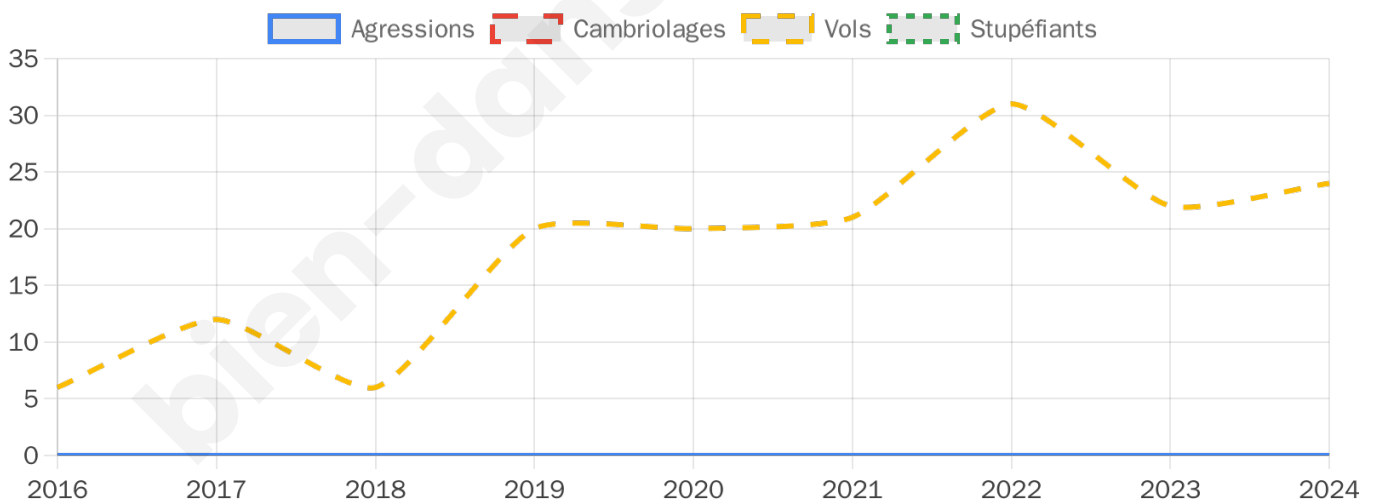

Sécurité

Agressions physiques / sexuelles

0

Cambriolages

0

Vols / dégradations

24

Stupéfiants

0

Evolution du nombre d'infractions