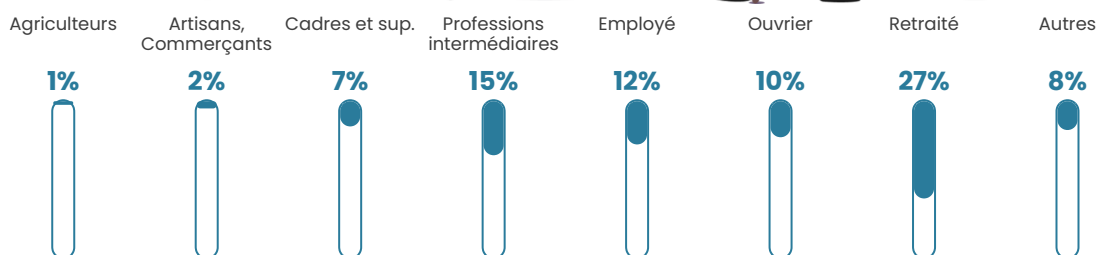

129 h/km²

Revenu moyen

25 330 €/an

Evolution du nombre d'habitants

Sources : Institut national de la statistique et des études économiques (insee) selon Les dernières parutions officielles de 2024 portant sur les années 2020, 2021 et 2022.

Tranche d'âge

Activité professionnelle

Niveau de diplôme

Composition des ménages

Profils électoraux

Premier tour

	Emmanuel MACRON	33.10 %
	Marine LE PEN	18.43 %
	Jean-Luc MÉLENCHON	17.07 %
	Jean LASSALLE	6.96 %
	Yannick JADOT	5.69 %
	Valérie PÉCRESSÉ	5.55 %
	Éric ZEMMOUR	4.51 %
	Anne HIDALGO	3.15 %
	Fabien ROUSSEL	2.68 %
	Nicolas DUPONT-AIGNAN	1.88 %
	Philippe POUTOU	0.61 %
	Nathalie ARTHAUD	0.38 %