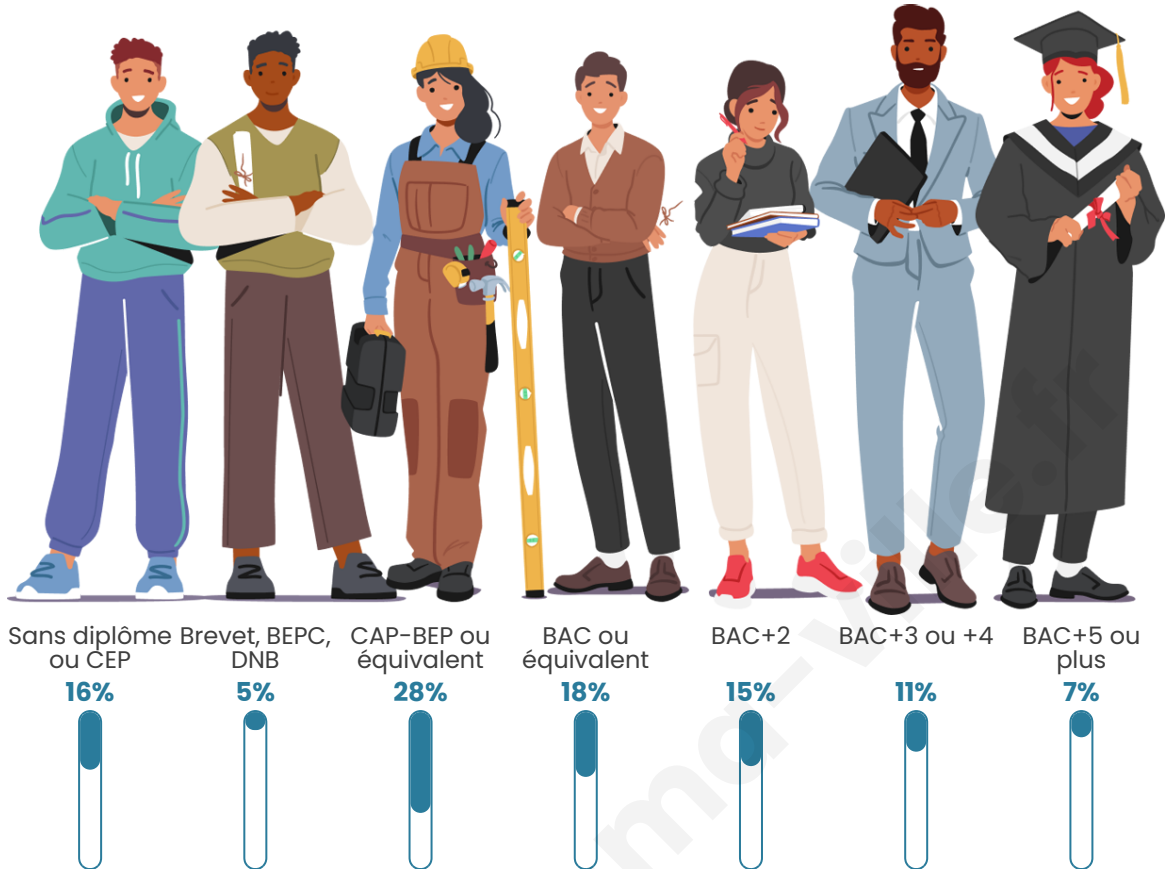

Tranche d'âge

Activité professionnelle

Niveau de diplôme

Composition des ménages

Profils électoraux

Premier tour

	Emmanuel MACRON	33.10 %
	Marine LE PEN	18.43 %
	Jean-Luc MÉLENCHON	17.07 %
	Jean LASSALLE	6.96 %
	Yannick JADOT	5.69 %
	Valérie PÉCRESSÉ	5.55 %
	Éric ZEMMOUR	4.51 %
	Anne HIDALGO	3.15 %
	Fabien ROUSSEL	2.68 %
	Nicolas DUPONT-AIGNAN	1.88 %
	Philippe POUTOU	0.61 %
	Nathalie ARTHAUD	0.38 %