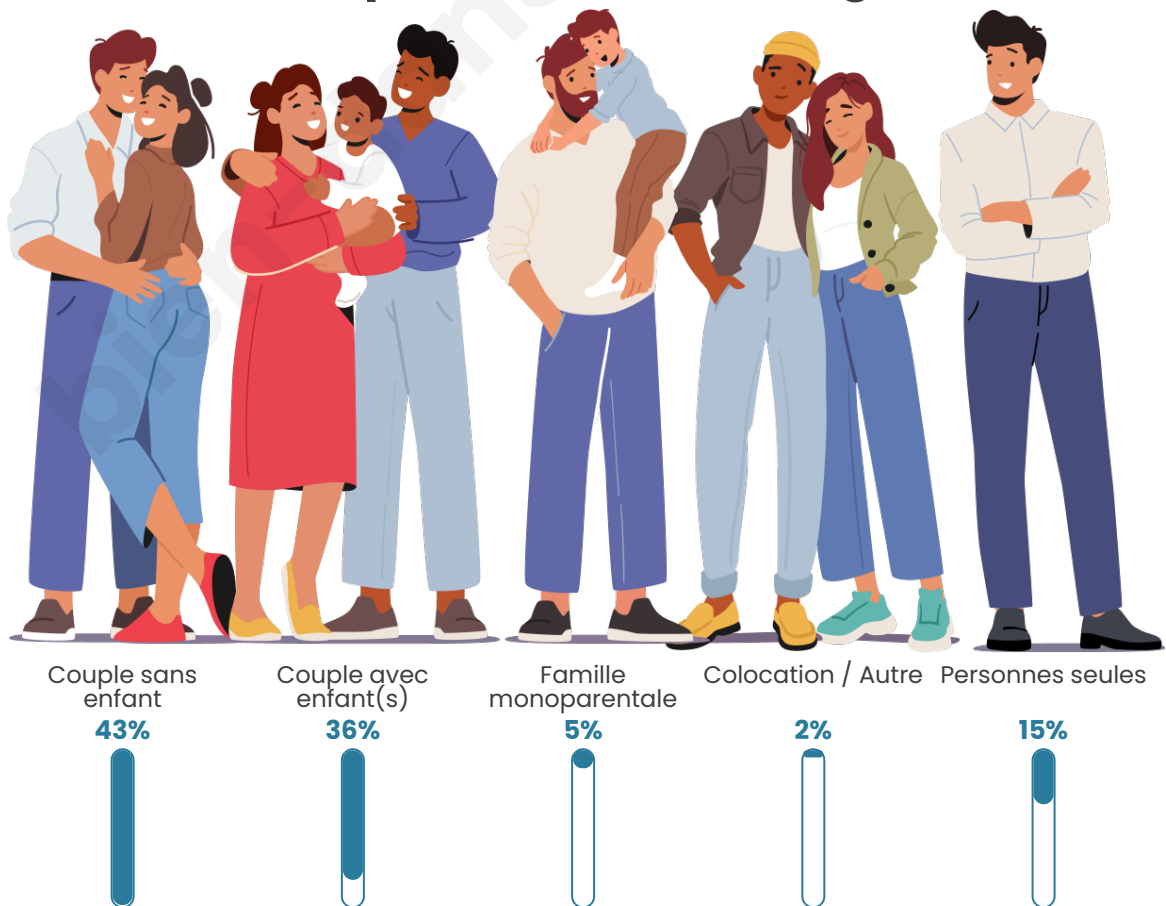

Tranche d'âge

Activité professionnelle

Niveau de diplôme

Composition des ménages

Profils électoraux

Premier tour

	Emmanuel MACRON	33.10 %
	Marine LE PEN	18.43 %
	Jean-Luc MÉLENCHON	17.07 %
	Jean LASSALLE	6.96 %
	Yannick JADOT	5.69 %
	Valérie PÉCRESSÉ	5.55 %
	Éric ZEMMOUR	4.51 %
	Anne HIDALGO	3.15 %
	Fabien ROUSSEL	2.68 %
	Nicolas DUPONT-AIGNAN	1.88 %
	Philippe POUTOU	0.61 %
	Nathalie ARTHAUD	0.38 %