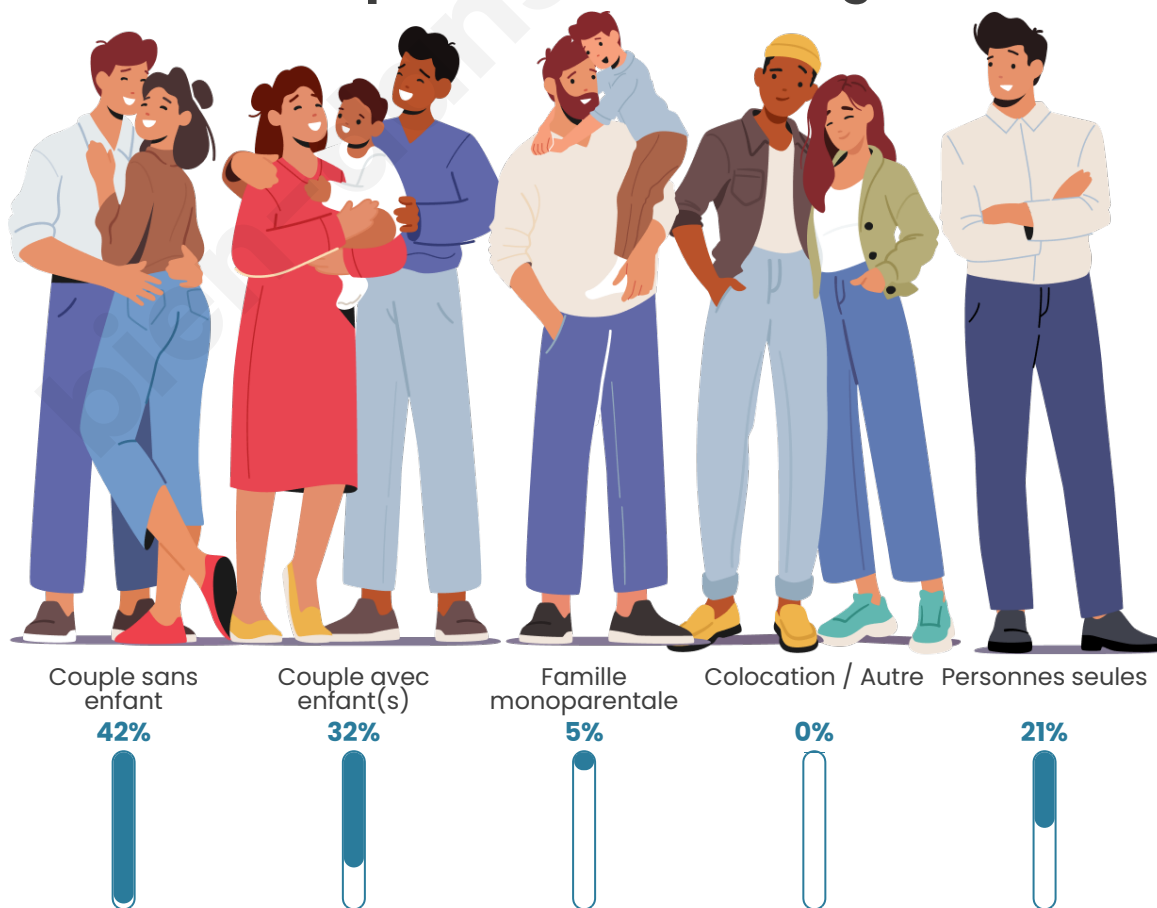

Tranche d'âge

Activité professionnelle

Niveau de diplôme

Composition des ménages

Profils électoraux

Premier tour

| | | |
|---|-----------------------|---------|
|  | Marine LE PEN | 34.62 % |
|  | Emmanuel MACRON | 23.08 % |
|  | Éric ZEMMOUR | 8.97 % |
|  | Jean-Luc MÉLENCHON | 8.97 % |
|  | Valérie PÉCRESSE | 8.97 % |
|  | Jean LASSALLE | 3.85 % |
|  | Yannick JADOT | 3.85 % |
|  | Nicolas DUPONT-AIGNAN | 2.56 % |
|  | Nathalie ARTHAUD | 1.28 % |
|  | Fabien ROUSSEL | 1.28 % |
|  | Anne HIDALGO | 1.28 % |
|  | Philippe POUTOU | 1.28 % |