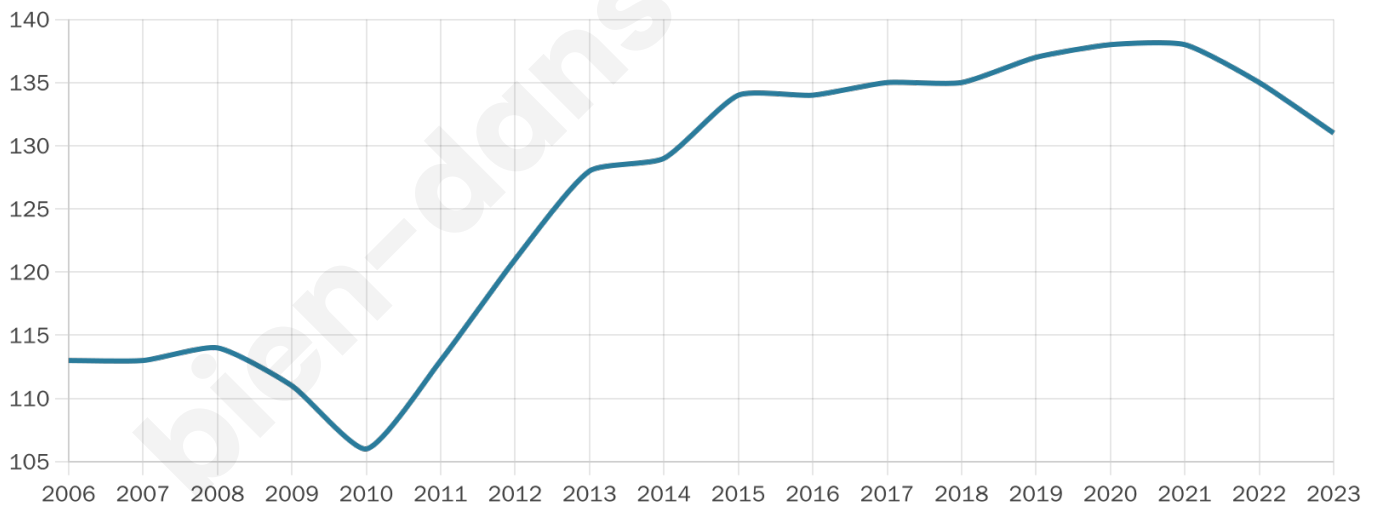

Nombre d'habitants

131

Age moyen

43 ans

Pop active

51.9%

Taux chômage

5.2%

Pop densité

26 h/km²

Revenu moyen

24 760 €/an

Evolution du nombre d'habitants

Sources : Institut national de la statistique et des études économiques (insee) selon Les dernières parutions officielles de 2024 portant sur les années 2020, 2021 et 2022.

Tranche d'âge

Activité professionnelle

Niveau de diplôme

Composition des ménages

Profils électoraux

Premier tour

| | | |
|---|-----------------------|---------|
|  | Marine LE PEN | 34.62 % |
|  | Emmanuel MACRON | 23.08 % |
|  | Éric ZEMMOUR | 8.97 % |
|  | Jean-Luc MÉLENCHON | 8.97 % |
|  | Valérie PÉCRESSE | 8.97 % |
|  | Jean LASSALLE | 3.85 % |
|  | Yannick JADOT | 3.85 % |
|  | Nicolas DUPONT-AIGNAN | 2.56 % |
|  | Nathalie ARTHAUD | 1.28 % |
|  | Fabien ROUSSEL | 1.28 % |
|  | Anne HIDALGO | 1.28 % |
|  | Philippe POUTOU | 1.28 % |