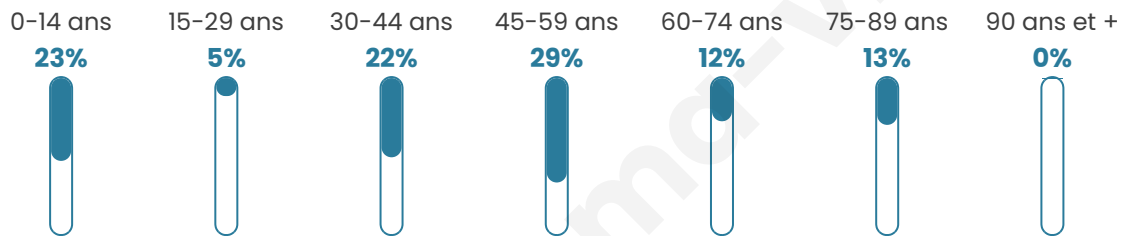

Nombre d'habitants

131

Age moyen

43 ans

Pop active

51.9%

Taux chômage

5.2%

Pop densité

26 h/km²

Revenu moyen

24 760 €/an

Evolution du nombre d'habitants

Sources : Institut national de la statistique et des études économiques (insee) selon Les dernières parutions officielles de 2024 portant sur les années 2020, 2021 et 2022.

Tranche d'âge

Activité professionnelle

Niveau de diplôme

Composition des ménages

Profils électoraux

Premier tour

| | | |
|---|-----------------------|---------|
|  | Marine LE PEN | 34.62 % |
|  | Emmanuel MACRON | 23.08 % |
|  | Éric ZEMMOUR | 8.97 % |
|  | Jean-Luc MÉLENCHON | 8.97 % |
|  | Valérie PÉCRESSE | 8.97 % |
|  | Jean LASSALLE | 3.85 % |
|  | Yannick JADOT | 3.85 % |
|  | Nicolas DUPONT-AIGNAN | 2.56 % |
|  | Nathalie ARTHAUD | 1.28 % |
|  | Fabien ROUSSEL | 1.28 % |
|  | Anne HIDALGO | 1.28 % |
|  | Philippe POUTOU | 1.28 % |

98 inscrits

Participation : 83.67%
Votes blancs : 0.00%
Votes nuls : 4.88%

Second tour

| | | |
|---|-----------------|---------|
|  | Emmanuel MACRON | 41,89 % |
|  | Marine LE PEN | 58,11 % |

98 inscrits