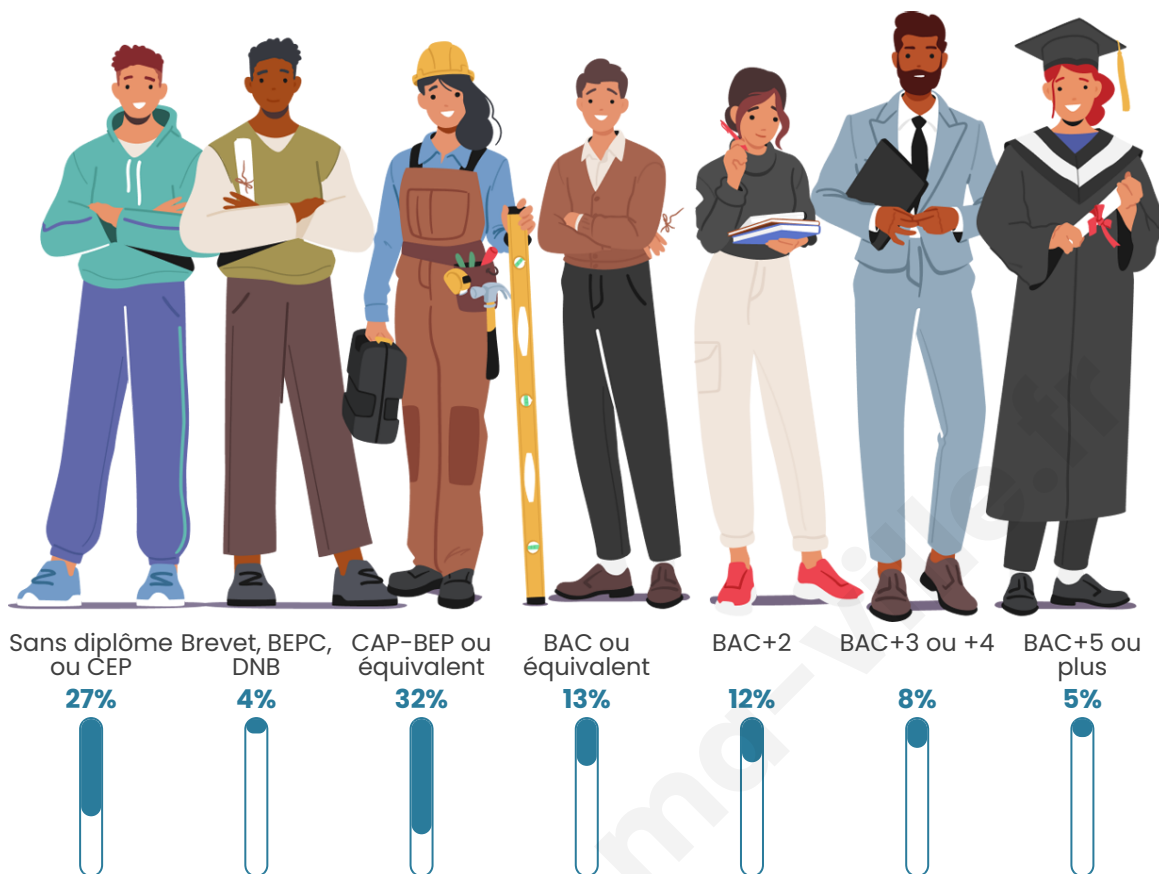

Nombre d'habitants

131

Age moyen

43 ans

Pop active

51.9%

Taux chômage

5.2%

Pop densité

26 h/km²

Revenu moyen

24 760 €/an

Evolution du nombre d'habitants

Sources : Institut national de la statistique et des études économiques (insee) selon Les dernières parutions officielles de 2024 portant sur les années 2020, 2021 et 2022.

Tranche d'âge

Activité professionnelle

Niveau de diplôme

Composition des ménages

Profils électoraux

Premier tour

| | | |
|---|-----------------------|---------|
|  | Marine LE PEN | 34.62 % |
|  | Emmanuel MACRON | 23.08 % |
|  | Éric ZEMMOUR | 8.97 % |
|  | Jean-Luc MÉLENCHON | 8.97 % |
|  | Valérie PÉCRESSE | 8.97 % |
|  | Jean LASSALLE | 3.85 % |
|  | Yannick JADOT | 3.85 % |
|  | Nicolas DUPONT-AIGNAN | 2.56 % |
|  | Nathalie ARTHAUD | 1.28 % |
|  | Fabien ROUSSEL | 1.28 % |
|  | Anne HIDALGO | 1.28 % |
|  | Philippe POUTOU | 1.28 % |