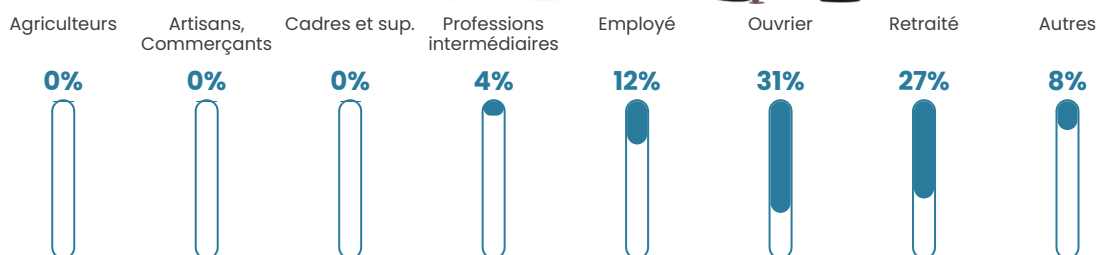

Pop densité

26 h/km²

Revenu moyen

24 760 €/an

Evolution du nombre d'habitants

Sources : Institut national de la statistique et des études économiques (insee) selon Les dernières parutions officielles de 2024 portant sur les années 2020, 2021 et 2022.

Tranche d'âge

Activité professionnelle

Niveau de diplôme

Composition des ménages

Profils électoraux

Premier tour

| | | |
|---|-----------------------|---------|
|  | Marine LE PEN | 34.62 % |
|  | Emmanuel MACRON | 23.08 % |
|  | Éric ZEMMOUR | 8.97 % |
|  | Jean-Luc MÉLENCHON | 8.97 % |
|  | Valérie PÉCRESSE | 8.97 % |
|  | Jean LASSALLE | 3.85 % |
|  | Yannick JADOT | 3.85 % |
|  | Nicolas DUPONT-AIGNAN | 2.56 % |
|  | Nathalie ARTHAUD | 1.28 % |
|  | Fabien ROUSSEL | 1.28 % |
|  | Anne HIDALGO | 1.28 % |
|  | Philippe POUTOU | 1.28 % |