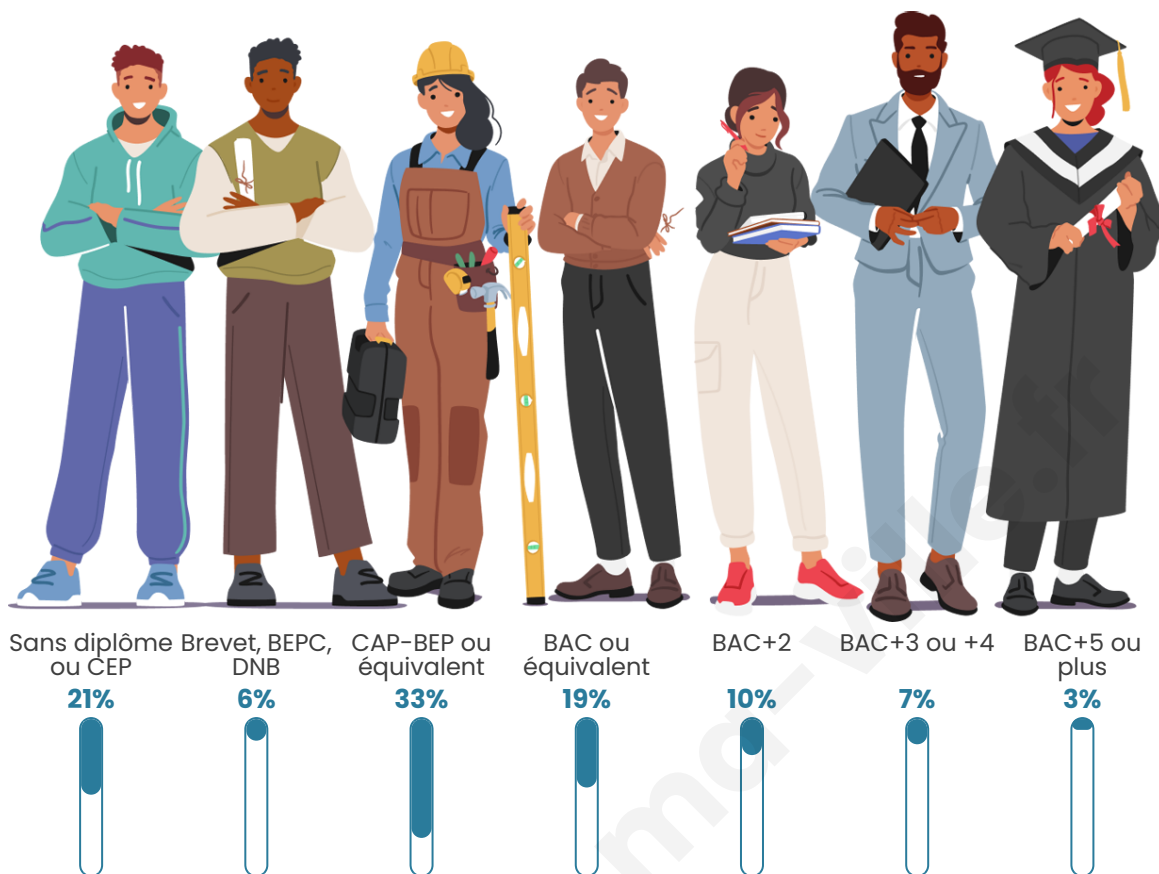

Tranche d'âge

Activité professionnelle

Niveau de diplôme

Composition des ménages

Profils électoraux

Premier tour

	Emmanuel MACRON	24.25 %
	Jean-Luc MÉLENCHON	22.96 %
	Marine LE PEN	21.89 %
	Valérie PÉCRESSÉ	6.65 %
	Fabien ROUSSEL	6.44 %
	Jean LASSALLE	4.51 %
	Éric ZEMMOUR	4.29 %
	Yannick JADOT	2.79 %
	Nicolas DUPONT-AIGNAN	2.58 %
	Anne HIDALGO	1.93 %
	Philippe POUTOU	1.07 %
	Nathalie ARTHAUD	0.64 %