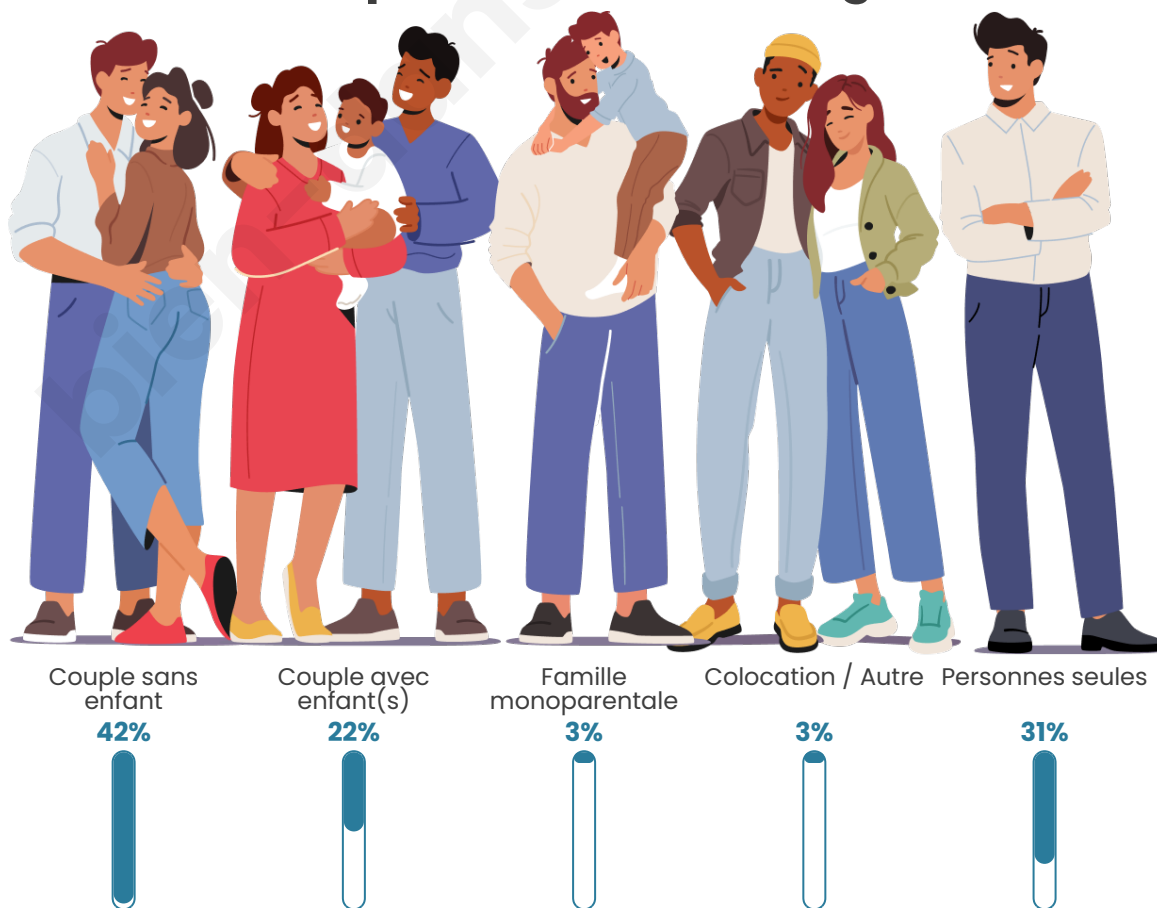

Tranche d'âge

Activité professionnelle

Niveau de diplôme

Composition des ménages

Profils électoraux

Premier tour

	Emmanuel MACRON	24.25 %
	Jean-Luc MÉLENCHON	22.96 %
	Marine LE PEN	21.89 %
	Valérie PÉCRESSÉ	6.65 %
	Fabien ROUSSEL	6.44 %
	Jean LASSALLE	4.51 %
	Éric ZEMMOUR	4.29 %
	Yannick JADOT	2.79 %
	Nicolas DUPONT-AIGNAN	2.58 %
	Anne HIDALGO	1.93 %
	Philippe POUTOU	1.07 %
	Nathalie ARTHAUD	0.64 %