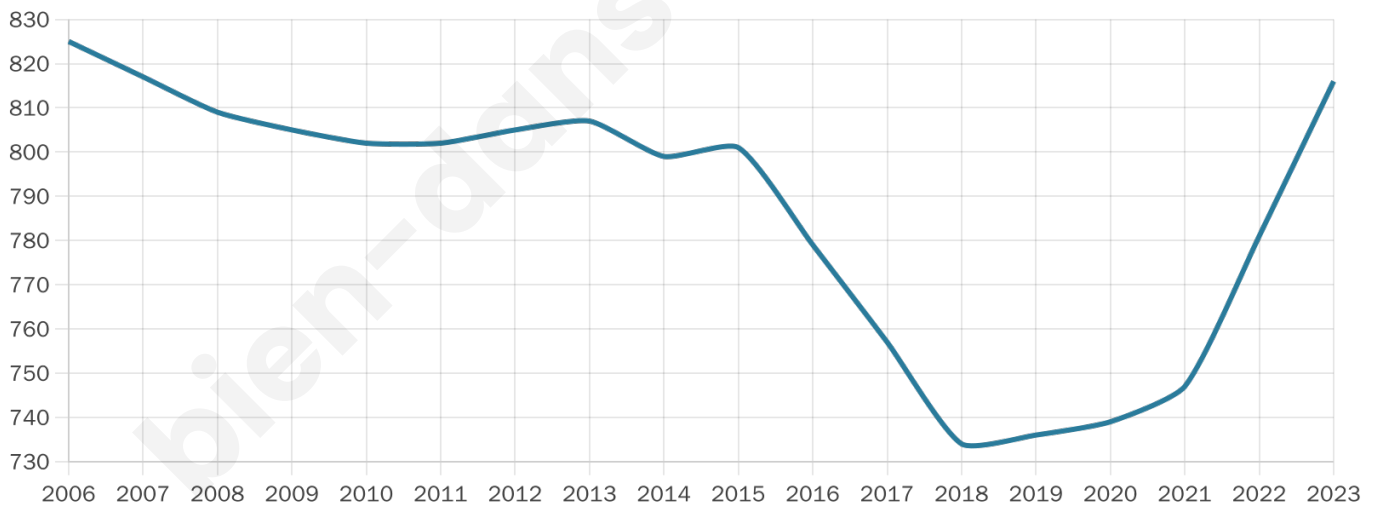

Situation géographique

i Informations clés

- **Région** : Bretagne
- **Département** : Finistère
- **Code postal** : 29640
- **Superficie** : 70 km²

Statistiques sur la population

Nombre d'habitants

816

Age moyen

50 ans

Pop active

33.8%

Taux chômage

10%

Pop densité

12 h/km²

Revenu moyen

19 540 €/an

Evolution du nombre d'habitants

Sources : Institut national de la statistique et des études économiques (insee) selon Les dernières parutions officielles de 2024 portant sur les années 2020, 2021 et 2022.