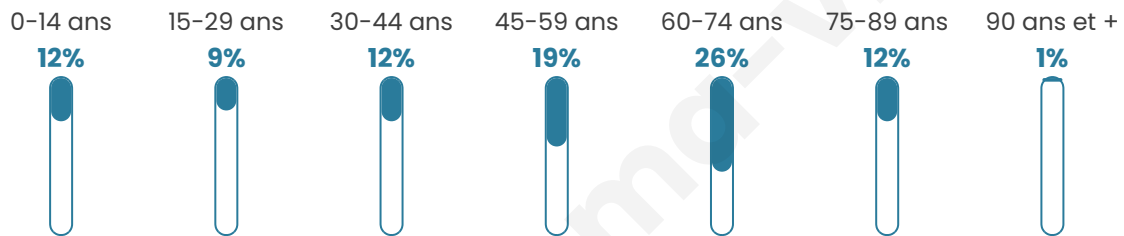

Version web

Ville de Scignac

Présenté par

BIEN dans
ma **VILLE** 

Sommaire

Situation géographique	3
Statistiques sur la population	4
Evolution du nombre d'habitants	4
Tranche d'âge	5
0-14 ans	5
15-29 ans	5
30-44 ans	5
45-59 ans	5
60-74 ans	5
75-89 ans	5
90 ans et +	5
Activité professionnelle	5
Agriculteurs	5
Artisans, Commerçants	5
Cadres et sup.	5
Professions intermédiaires	5
Employé	5
Ouvrier	5
Retraité	5
Autres	5
Niveau de diplôme	6
Sans diplôme ou CEP	6
Brevet, BEPC, DNB	6
CAP-BEP ou équivalent	6
BAC ou équivalent	6
BAC+2	6
BAC+3 ou +4	6
BAC+5 ou plus	6
Composition des ménages	6
Couple sans enfant	6
Couple avec enfant(s)	6
Famille monoparentale	6
Colocation / Autre	6
Personnes seules	6
Profils électoraux	7
Premier tour	7
Sécurité	8
Evolution du nombre d'infractions	8
Pour comparer	9
Services à la population	10
Commerce	10
Éducation	10
Villes autour de Scignac	11

Situation géographique

i Informations clés

- **Région** : Bretagne
- **Département** : Finistère
- **Code postal** : 29640
- **Superficie** : 70 km²

Statistiques sur la population

Nombre d'habitants

816

Age moyen

50 ans

Pop active

33.8%

Taux chômage

10%

Pop densité

12 h/km²

Revenu moyen

Tranche d'âge

Activité professionnelle

Niveau de diplôme

Composition des ménages

Profils électoraux

Premier tour

	Emmanuel MACRON	24.25 %
	Jean-Luc MÉLENCHON	22.96 %
	Marine LE PEN	21.89 %
	Valérie PÉCRESSÉ	6.65 %
	Fabien ROUSSEL	6.44 %
	Jean LASSALLE	4.51 %
	Éric ZEMMOUR	4.29 %
	Yannick JADOT	2.79 %
	Nicolas DUPONT-AIGNAN	2.58 %
	Anne HIDALGO	1.93 %
	Philippe POUTOU	1.07 %
	Nathalie ARTHAUD	0.64 %