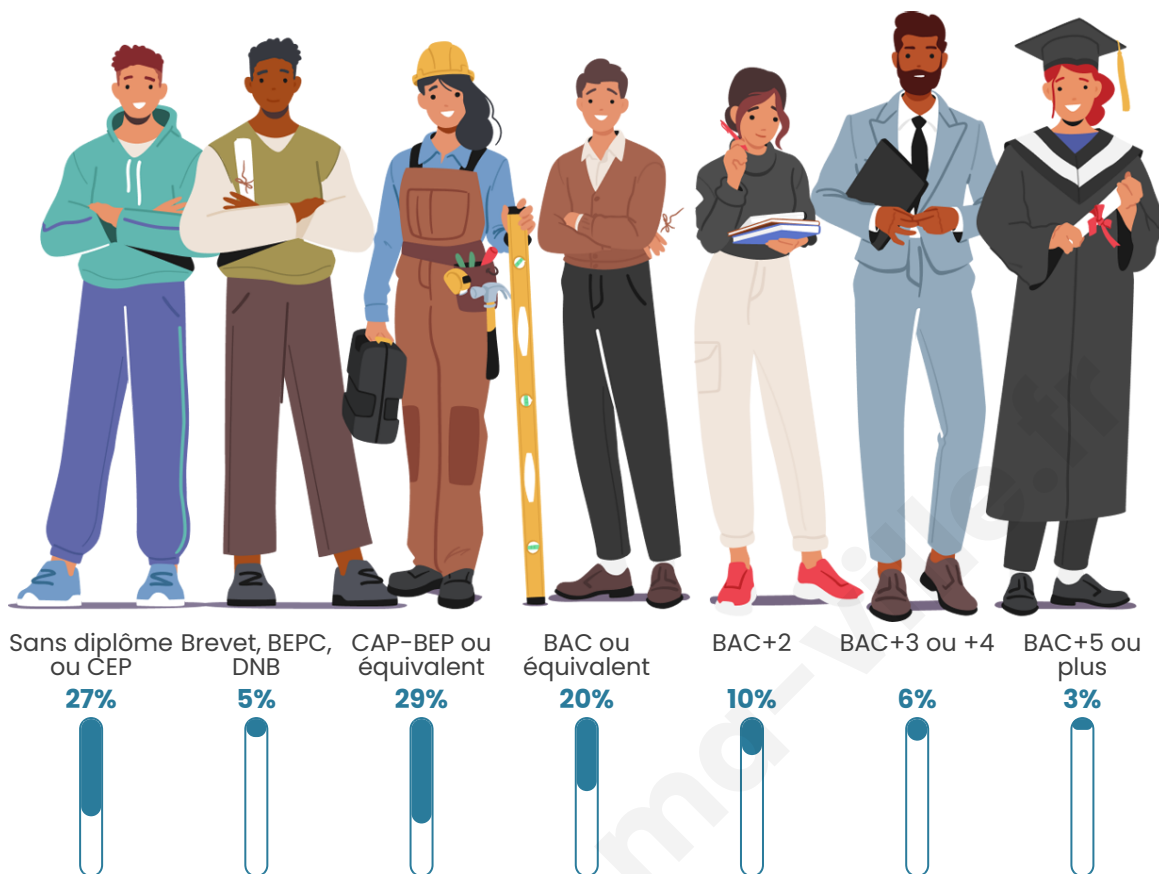

Nombre d'habitants

9 162

Age moyen

36 ans

Pop active

51.7%

Taux chômage

9.8%

Pop densité

916 h/km²

Revenu moyen

23 550 €/an

Evolution du nombre d'habitants

Sources : Institut national de la statistique et des études économiques (insee) selon Les dernières parutions officielles de 2024 portant sur les années 2020, 2021 et 2022.

Tranche d'âge

Activité professionnelle

Niveau de diplôme

Composition des ménages

Profils électoraux

Premier tour

	Marine LE PEN	31.59 %
	Jean-Luc MÉLENCHON	23.60 %
	Emmanuel MACRON	21.29 %
	Éric ZEMMOUR	8.88 %
	Valérie PÉCRESSE	4.57 %
	Yannick JADOT	2.78 %
	Jean LASSALLE	2.29 %
	Nicolas DUPONT-AIGNAN	1.97 %
	Fabien ROUSSEL	1.13 %
	Anne HIDALGO	0.93 %
	Philippe POUTOU	0.52 %
	Nathalie ARTHAUD	0.46 %