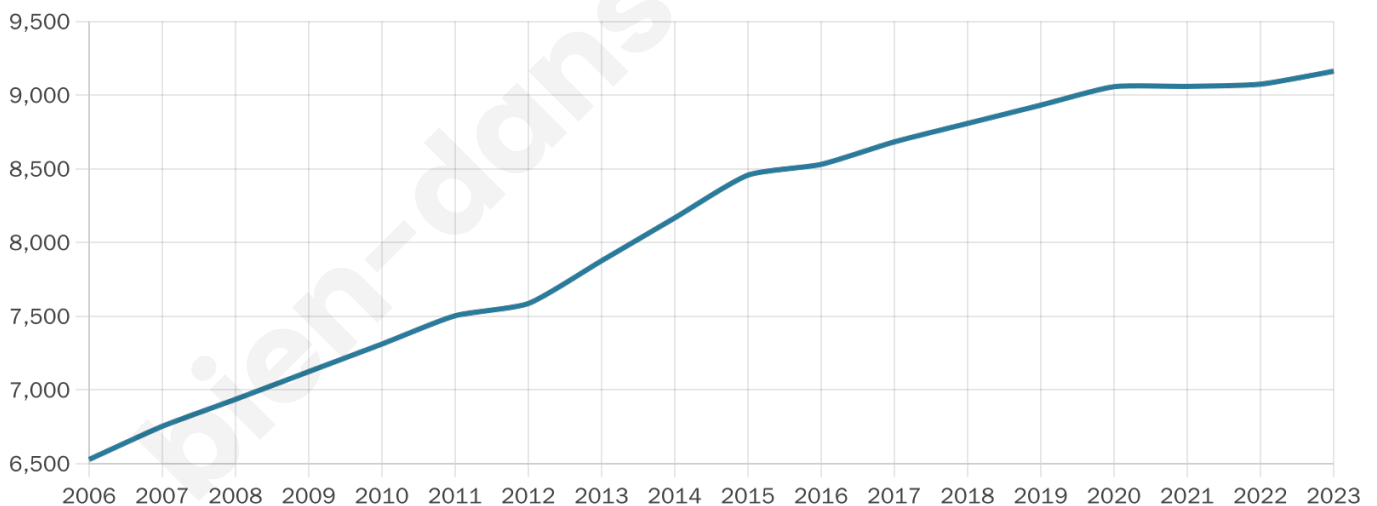

Nombre d'habitants

9 162

Age moyen

36 ans

Pop active

51.7%

Taux chômage

9.8%

Pop densité

916 h/km²

Revenu moyen

23 550 €/an

Evolution du nombre d'habitants

Sources : Institut national de la statistique et des études économiques (insee) selon Les dernières parutions officielles de 2024 portant sur les années 2020, 2021 et 2022.

Tranche d'âge

Activité professionnelle

Niveau de diplôme

Composition des ménages

Profils électoraux

Premier tour

	Marine LE PEN	31.59 %
	Jean-Luc MÉLENCHON	23.60 %
	Emmanuel MACRON	21.29 %
	Éric ZEMMOUR	8.88 %
	Valérie PÉCRESSE	4.57 %
	Yannick JADOT	2.78 %
	Jean LASSALLE	2.29 %
	Nicolas DUPONT-AIGNAN	1.97 %
	Fabien ROUSSEL	1.13 %
	Anne HIDALGO	0.93 %
	Philippe POUTOU	0.52 %
	Nathalie ARTHAUD	0.46 %