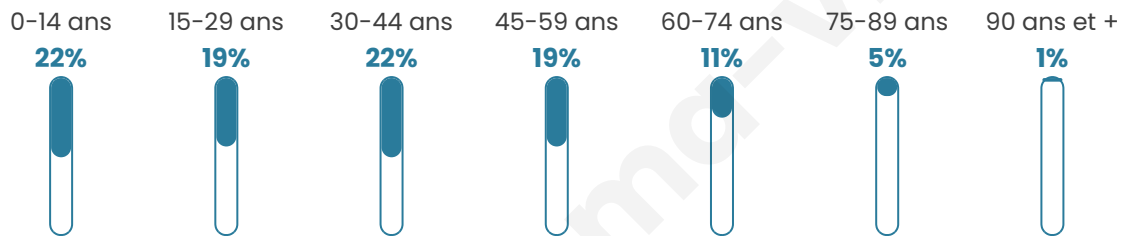

Nombre d'habitants

9 162

Age moyen

36 ans

Pop active

51.7%

Taux chômage

9.8%

Pop densité

916 h/km²

Revenu moyen

23 550 €/an

Evolution du nombre d'habitants

Sources : Institut national de la statistique et des études économiques (insee) selon Les dernières parutions officielles de 2024 portant sur les années 2020, 2021 et 2022.

Tranche d'âge

Activité professionnelle

Niveau de diplôme

Composition des ménages

Profils électoraux

Premier tour

	Marine LE PEN	31.59 %
	Jean-Luc MÉLENCHON	23.60 %
	Emmanuel MACRON	21.29 %
	Éric ZEMMOUR	8.88 %
	Valérie PÉCRESSE	4.57 %
	Yannick JADOT	2.78 %
	Jean LASSALLE	2.29 %
	Nicolas DUPONT-AIGNAN	1.97 %
	Fabien ROUSSEL	1.13 %
	Anne HIDALGO	0.93 %
	Philippe POUTOU	0.52 %
	Nathalie ARTHAUD	0.46 %