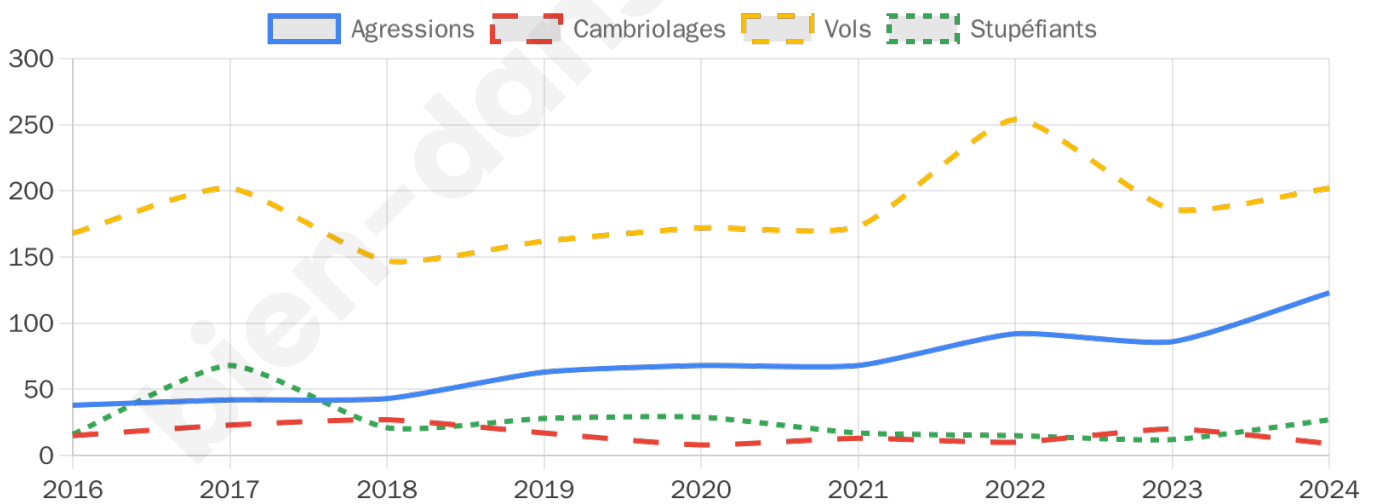

4 761 inscrits

Participation : 74.27%

Votes blancs : 1.81%

Votes nuls : 0.42%

Second tour

	Emmanuel MACRON	47,98 %
	Marine LE PEN	52,02 %

4 765 inscrits

Participation : 70.09%

Votes blancs : 4.79%

Votes nuls : 1.68%

Sécurité

Agressions physiques / sexuelles

123

Cambriolages

9

Vols / dégradations

202

Stupéfiants

27

Evolution du nombre d'infractions

Pour comparer

(en proportion du nombre d'habitants)

Sources : Bases statistiques communale, départementale et régionale de la délinquance enregistrée par la police et la gendarmerie nationales selon les dernières parutions officielles de 2025 portant sur l'année 2024 ([data.gouv](https://data.gouv.fr)).