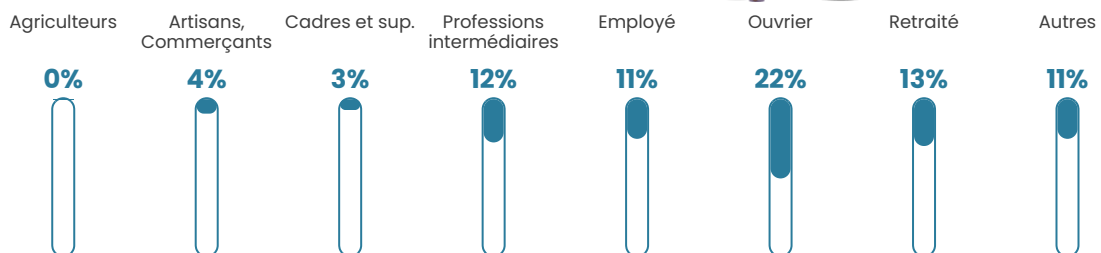

Pop densité

916 h/km²

Revenu moyen

23 550 €/an

Evolution du nombre d'habitants

Sources : Institut national de la statistique et des études économiques (insee) selon Les dernières parutions officielles de 2024 portant sur les années 2020, 2021 et 2022.

Tranche d'âge

Activité professionnelle

Niveau de diplôme

Composition des ménages

Profils électoraux

Premier tour

	Marine LE PEN	31.59 %
	Jean-Luc MÉLENCHON	23.60 %
	Emmanuel MACRON	21.29 %
	Éric ZEMMOUR	8.88 %
	Valérie PÉCRESSE	4.57 %
	Yannick JADOT	2.78 %
	Jean LASSALLE	2.29 %
	Nicolas DUPONT-AIGNAN	1.97 %
	Fabien ROUSSEL	1.13 %
	Anne HIDALGO	0.93 %
	Philippe POUTOU	0.52 %
	Nathalie ARTHAUD	0.46 %