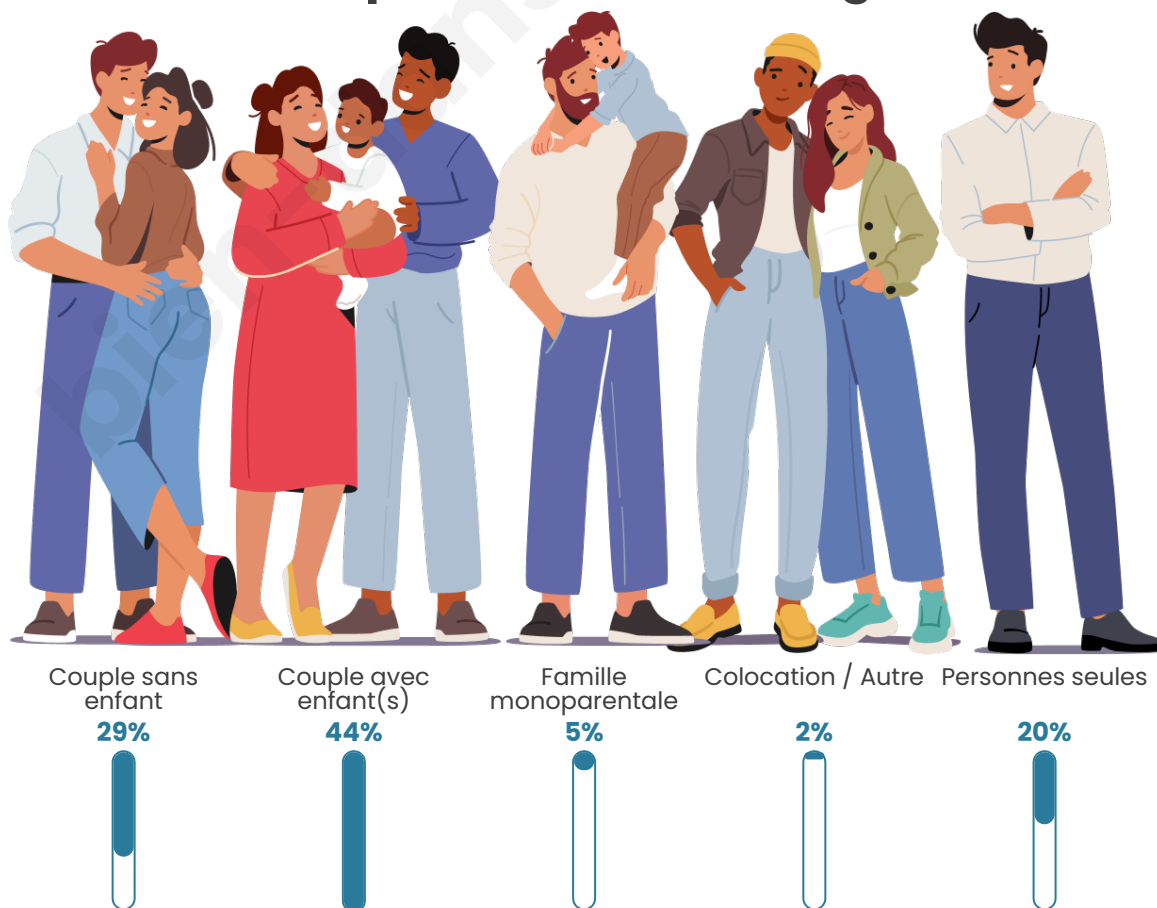

Tranche d'âge

Activité professionnelle

Niveau de diplôme

Composition des ménages

Profils électoraux

Premier tour

	Marine LE PEN	31.59 %
	Jean-Luc MÉLENCHON	23.60 %
	Emmanuel MACRON	21.29 %
	Éric ZEMMOUR	8.88 %
	Valérie PÉCRESSE	4.57 %
	Yannick JADOT	2.78 %
	Jean LASSALLE	2.29 %
	Nicolas DUPONT-AIGNAN	1.97 %
	Fabien ROUSSEL	1.13 %
	Anne HIDALGO	0.93 %
	Philippe POUTOU	0.52 %
	Nathalie ARTHAUD	0.46 %