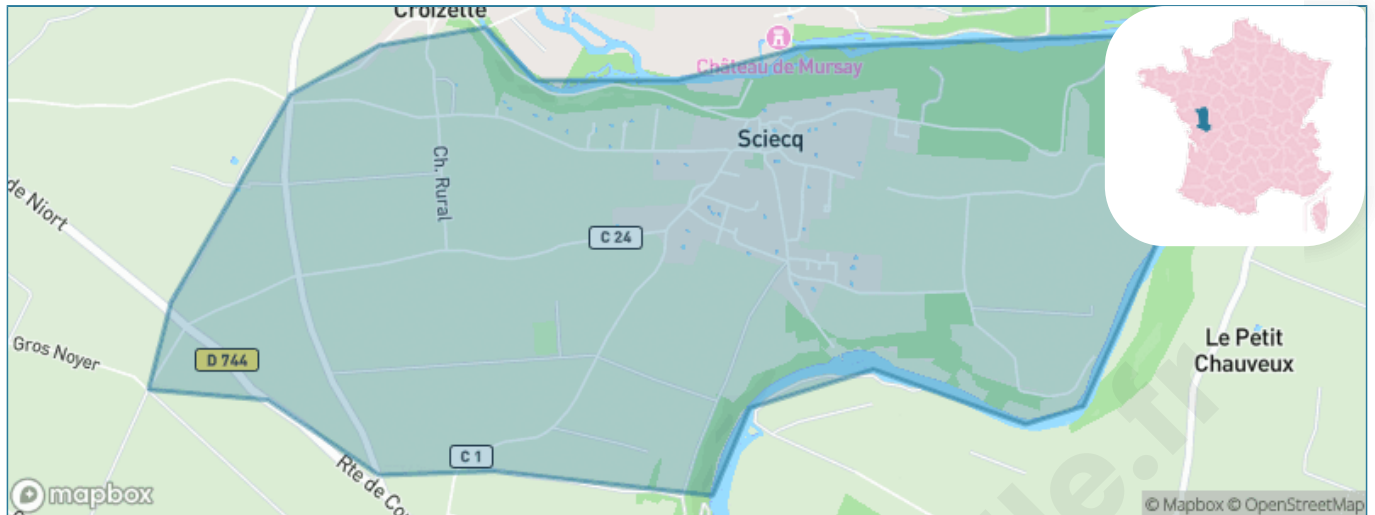

Version web

Ville de Sciecq

Présenté par

BIEN dans
ma **VILLE** 

Sommaire

Situation géographique	3
Statistiques sur la population	4
Evolution du nombre d'habitants	4
Tranche d'âge	5
0-14 ans	5
15-29 ans	5
30-44 ans	5
45-59 ans	5
60-74 ans	5
75-89 ans	5
90 ans et +	5
Activité professionnelle	5
Agriculteurs	5
Artisans, Commerçants	5
Cadres et sup.	5
Professions intermédiaires	5
Employé	5
Ouvrier	5
Retraité	5
Autres	5
Niveau de diplôme	6
Sans diplôme ou CEP	6
Brevet, BEPC, DNB	6
CAP-BEP ou équivalent	6
BAC ou équivalent	6
BAC+2	6
BAC+3 ou +4	6
BAC+5 ou plus	6
Composition des ménages	6
Couple sans enfant	6
Couple avec enfant(s)	6
Famille monoparentale	6
Colocation / Autre	6
Personnes seules	6
Profils électoraux	7
Premier tour	7
Sécurité	8
Evolution du nombre d'infractions	8
Pour comparer	9
Services à la population	10
Commerce	10
Éducation	10
Villes autour de Sciecq	11

Situation géographique

i Informations clés

- **Région** : Nouvelle-Aquitaine
- **Département** : Deux-Sèvres
- **Code postal** : 79000
- **Superficie** : 4 km²

Statistiques sur la population

Nombre d'habitants