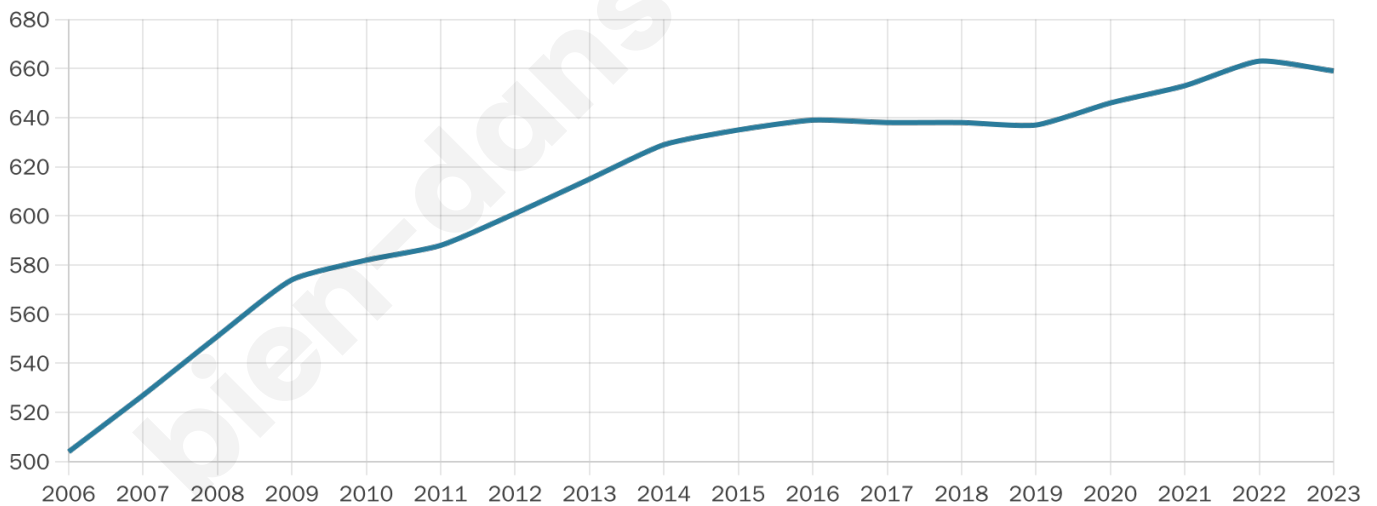

Version web

Ville de Sciecq

Présenté par

BIEN dans
ma **VILLE** 

Sommaire

Situation géographique	3
Statistiques sur la population	4
Evolution du nombre d'habitants	4
Tranche d'âge	5
0-14 ans	5
15-29 ans	5
30-44 ans	5
45-59 ans	5
60-74 ans	5
75-89 ans	5
90 ans et +	5
Activité professionnelle	5
Agriculteurs	5
Artisans, Commerçants	5
Cadres et sup.	5
Professions intermédiaires	5
Employé	5
Ouvrier	5
Retraité	5
Autres	5
Niveau de diplôme	6
Sans diplôme ou CEP	6
Brevet, BEPC, DNB	6
CAP-BEP ou équivalent	6
BAC ou équivalent	6
BAC+2	6
BAC+3 ou +4	6
BAC+5 ou plus	6
Composition des ménages	6
Couple sans enfant	6
Couple avec enfant(s)	6
Famille monoparentale	6
Colocation / Autre	6
Personnes seules	6
Profils électoraux	7
Premier tour	7
Sécurité	8
Evolution du nombre d'infractions	8
Pour comparer	9
Services à la population	10
Commerce	10
Éducation	10
Villes autour de Sciecq	11

659

Age moyen

44 ans

Pop active

40.1%

Taux chômage

4.3%

Pop densité

165 h/km²

Revenu moyen

27 040 €/an

Evolution du nombre d'habitants

Sources : Institut national de la statistique et des études économiques (insee) selon Les dernières parutions officielles de 2024 portant sur les années 2020, 2021 et 2022.