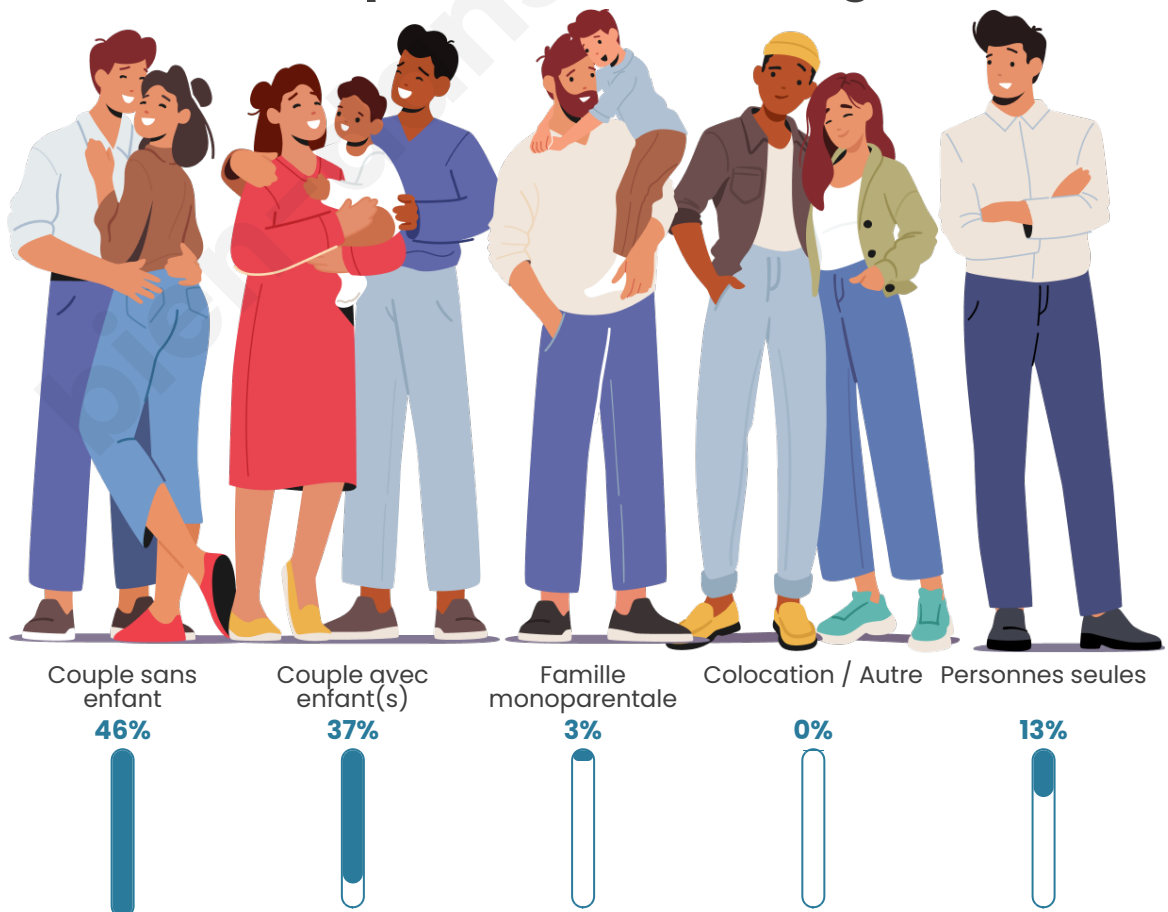

Tranche d'âge

Activité professionnelle

Niveau de diplôme

Composition des ménages

Profils électoraux

Premier tour

	Emmanuel MACRON	41.98 %
	Jean-Luc MÉLENCHON	19.59 %
	Marine LE PEN	13.74 %
	Yannick JADOT	6.62 %
	Jean LASSALLE	3.56 %
	Éric ZEMMOUR	3.05 %
	Fabien ROUSSEL	2.54 %
	Anne HIDALGO	2.29 %
	Valérie PÉCRESSE	2.29 %
	Nicolas DUPONT-AIGNAN	2.04 %
	Philippe POUTOU	1.27 %
	Nathalie ARTHAUD	1.02 %