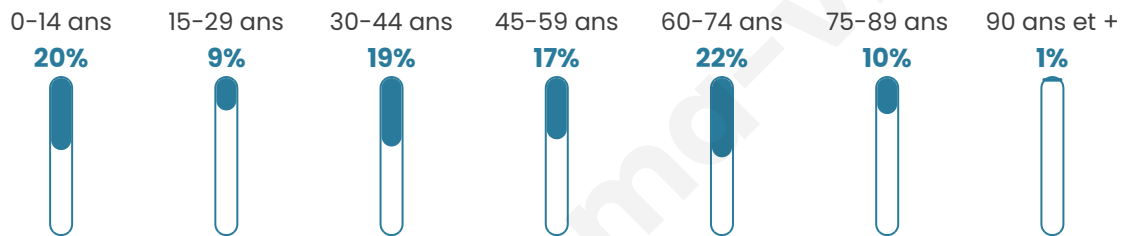

Version web

Ville de Sciecq

Présenté par

BIEN dans
ma **VILLE** 

Sommaire

Situation géographique	3
Statistiques sur la population	4
Evolution du nombre d'habitants	4
Tranche d'âge	5
0-14 ans	5
15-29 ans	5
30-44 ans	5
45-59 ans	5
60-74 ans	5
75-89 ans	5
90 ans et +	5
Activité professionnelle	5
Agriculteurs	5
Artisans, Commerçants	5
Cadres et sup.	5
Professions intermédiaires	5
Employé	5
Ouvrier	5
Retraité	5
Autres	5
Niveau de diplôme	6
Sans diplôme ou CEP	6
Brevet, BEPC, DNB	6
CAP-BEP ou équivalent	6
BAC ou équivalent	6
BAC+2	6
BAC+3 ou +4	6
BAC+5 ou plus	6
Composition des ménages	6
Couple sans enfant	6
Couple avec enfant(s)	6
Famille monoparentale	6
Colocation / Autre	6
Personnes seules	6
Profils électoraux	7
Premier tour	7
Sécurité	8
Evolution du nombre d'infractions	8
Pour comparer	9
Services à la population	10
Commerce	10
Éducation	10
Villes autour de Sciecq	11

659

Age moyen

44 ans

Pop active

40.1%

Taux chômage

4.3%

Pop densité

165 h/km²

Revenu moyen

27 040 €/an

Evolution du nombre d'habitants

Sources : Institut national de la statistique et des études économiques (insee) selon Les dernières parutions officielles de 2024 portant sur les années 2020, 2021 et 2022.

Tranche d'âge

Activité professionnelle

Niveau de diplôme

Composition des ménages

Profils électoraux

Premier tour

	Emmanuel MACRON	41.98 %
	Jean-Luc MÉLENCHON	19.59 %
	Marine LE PEN	13.74 %
	Yannick JADOT	6.62 %
	Jean LASSALLE	3.56 %
	Éric ZEMMOUR	3.05 %
	Fabien ROUSSEL	2.54 %
	Anne HIDALGO	2.29 %
	Valérie PÉCRESSE	2.29 %
	Nicolas DUPONT-AIGNAN	2.04 %
	Philippe POUTOU	1.27 %
	Nathalie ARTHAUD	1.02 %