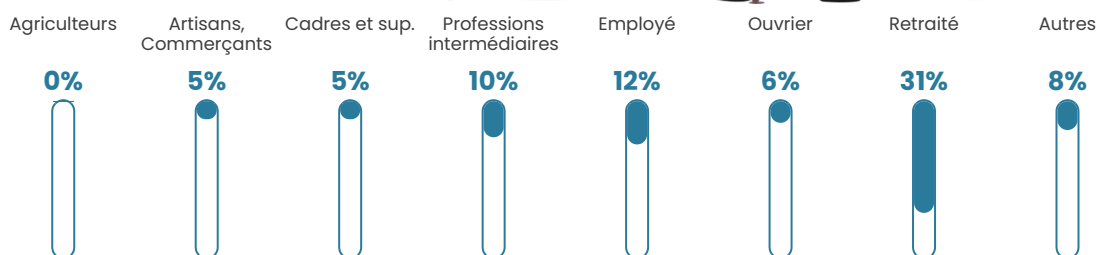

165 h/km²

Revenu moyen

27 040 €/an

Evolution du nombre d'habitants

Sources : Institut national de la statistique et des études économiques (insee) selon Les dernières parutions officielles de 2024 portant sur les années 2020, 2021 et 2022.

Tranche d'âge

Activité professionnelle

Niveau de diplôme

Composition des ménages

Profils électoraux

Premier tour

	Emmanuel MACRON	41.98 %
	Jean-Luc MÉLENCHON	19.59 %
	Marine LE PEN	13.74 %
	Yannick JADOT	6.62 %
	Jean LASSALLE	3.56 %
	Éric ZEMMOUR	3.05 %
	Fabien ROUSSEL	2.54 %
	Anne HIDALGO	2.29 %
	Valérie PÉCRESSE	2.29 %
	Nicolas DUPONT-AIGNAN	2.04 %
	Philippe POUTOU	1.27 %
	Nathalie ARTHAUD	1.02 %