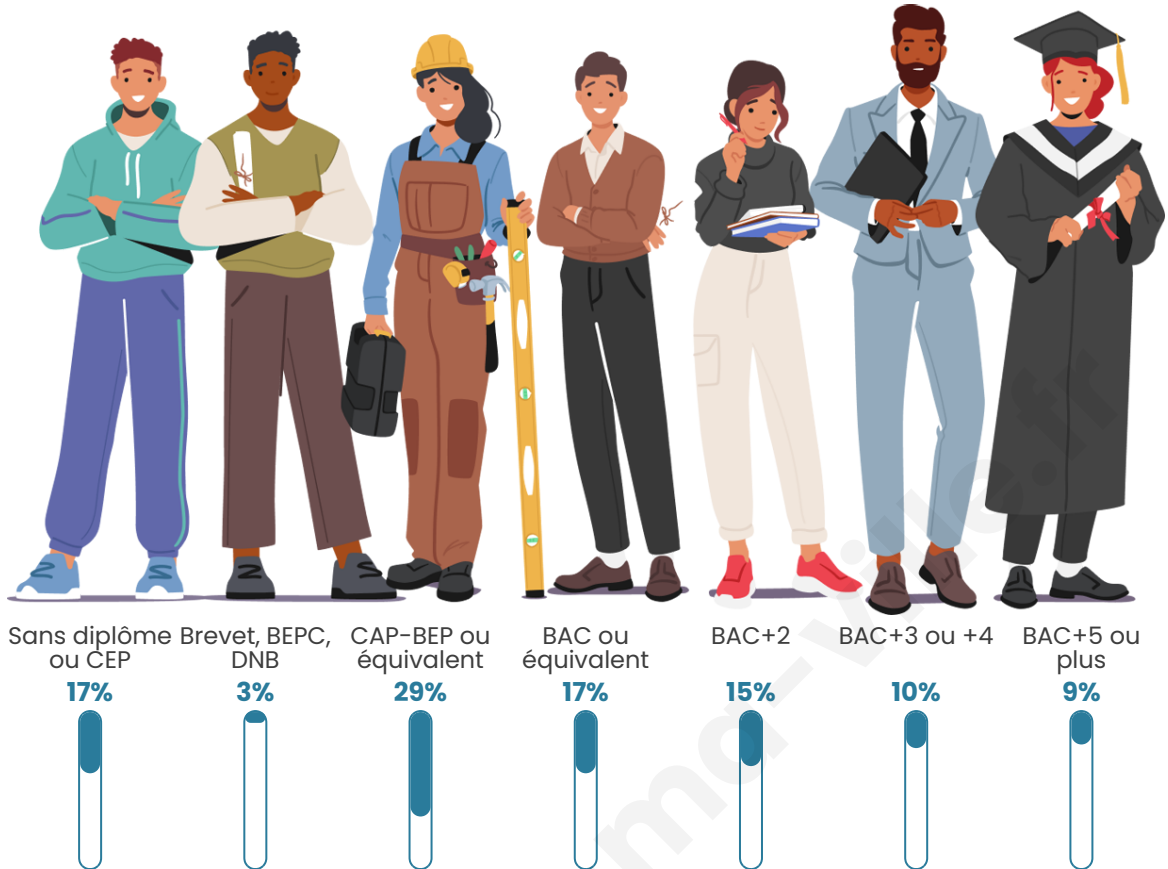

659

Age moyen

44 ans

Pop active

40.1%

Taux chômage

4.3%

Pop densité

Tranche d'âge

Activité professionnelle

Niveau de diplôme

Composition des ménages

Profils électoraux

Premier tour

	Emmanuel MACRON	41.98 %
	Jean-Luc MÉLENCHON	19.59 %
	Marine LE PEN	13.74 %
	Yannick JADOT	6.62 %
	Jean LASSALLE	3.56 %
	Éric ZEMMOUR	3.05 %
	Fabien ROUSSEL	2.54 %
	Anne HIDALGO	2.29 %
	Valérie PÉCRESSE	2.29 %
	Nicolas DUPONT-AIGNAN	2.04 %
	Philippe POUTOU	1.27 %
	Nathalie ARTHAUD	1.02 %