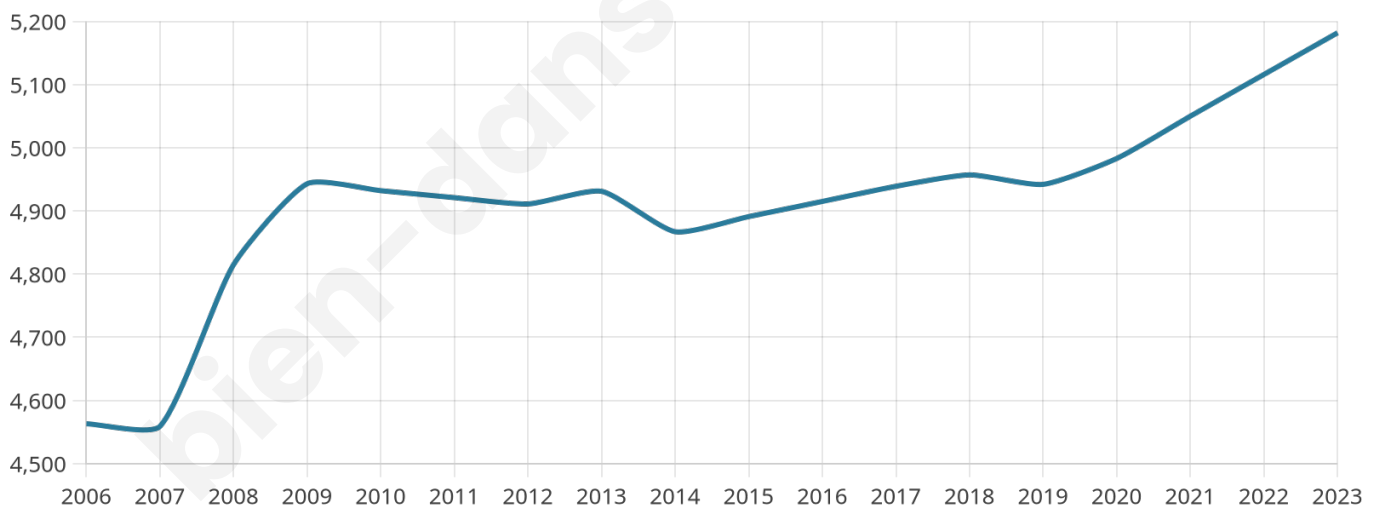

# Statistiques sur la population

Nombre d'habitants

**5 182**

Age moyen

**43 ans**

Pop active

**45.5%**

Taux chômage

**5.7%**

Pop densité

**576 h/km<sup>2</sup>**

Revenu moyen

**24 870 €/an**

## Evolution du nombre d'habitants

Sources : Institut national de la statistique et des études économiques (insee) selon Les dernières parutions officielles de 2024 portant sur les années 2020, 2021 et 2022.