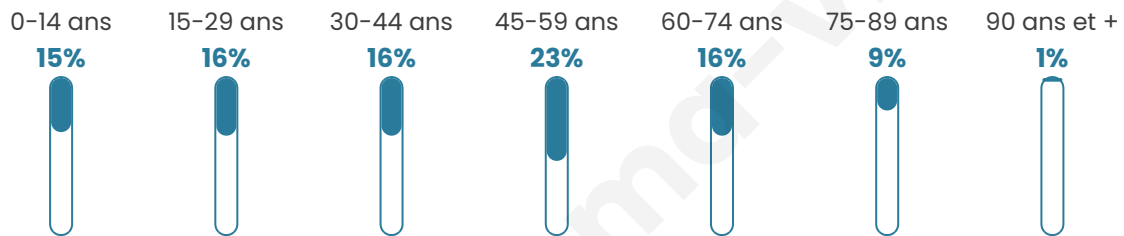

# Statistiques sur la population

Nombre d'habitants

**5 182**

Age moyen

**43 ans**

Pop active

**45.5%**

Taux chômage

**5.7%**

Pop densité

**576 h/km<sup>2</sup>**

Revenu moyen

**24 870 €/an**

## Evolution du nombre d'habitants

Sources : Institut national de la statistique et des études économiques (insee) selon Les dernières parutions officielles de 2024 portant sur les années 2020, 2021 et 2022.

## Tranche d'âge