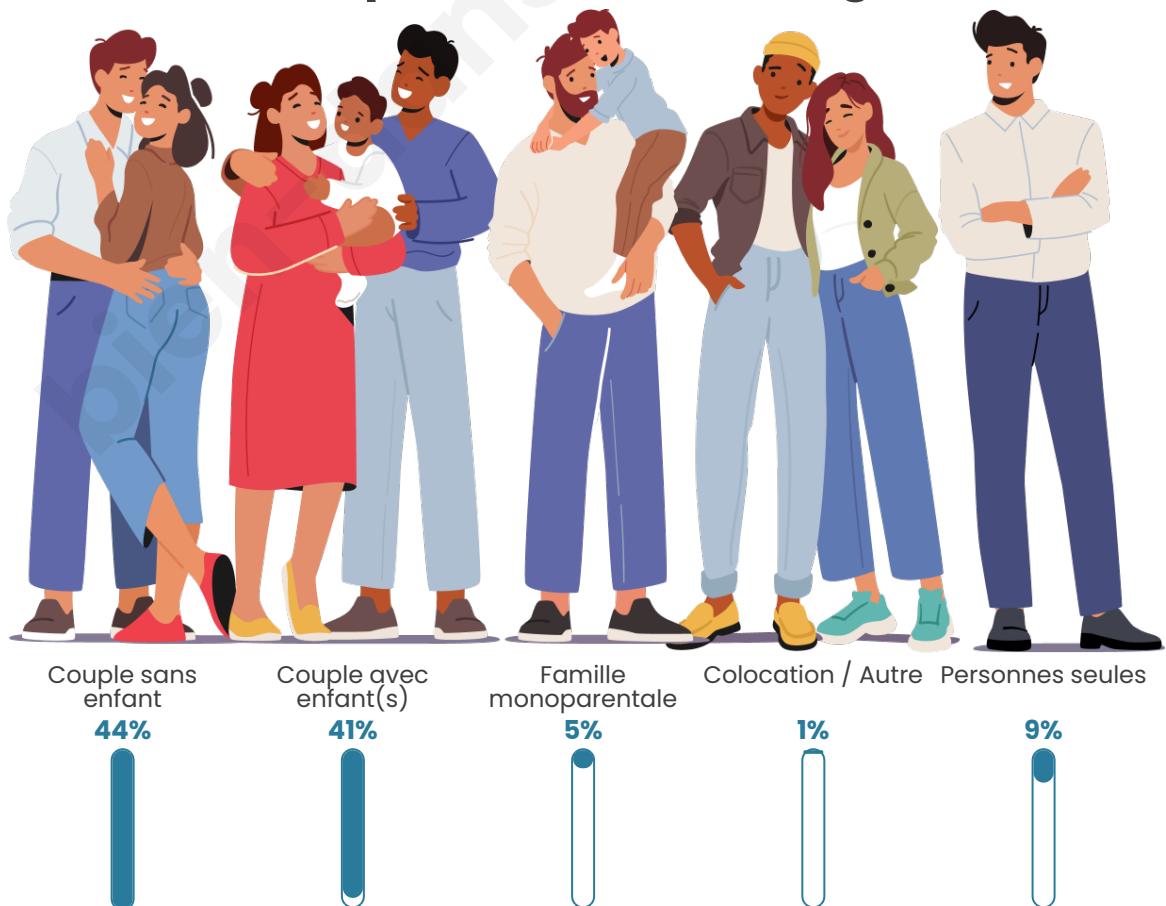

Tranche d'âge

Activité professionnelle

Niveau de diplôme

Composition des ménages

Profils électoraux

Premier tour

	Emmanuel MACRON	32.41 %
	Marine LE PEN	32.41 %
	Jean-Luc MÉLENCHON	8.04 %
	Nicolas DUPONT- AIGNAN	6.78 %
	Jean LASSALLE	5.03 %
	Éric ZEMMOUR	5.03 %
	Valérie PÉCRESSE	2.51 %
	Philippe POUTOU	2.51 %
	Yannick JADOT	2.26 %
	Anne HIDALGO	1.51 %
	Fabien ROUSSEL	1.01 %
	Nathalie ARTHAUD	0.50 %