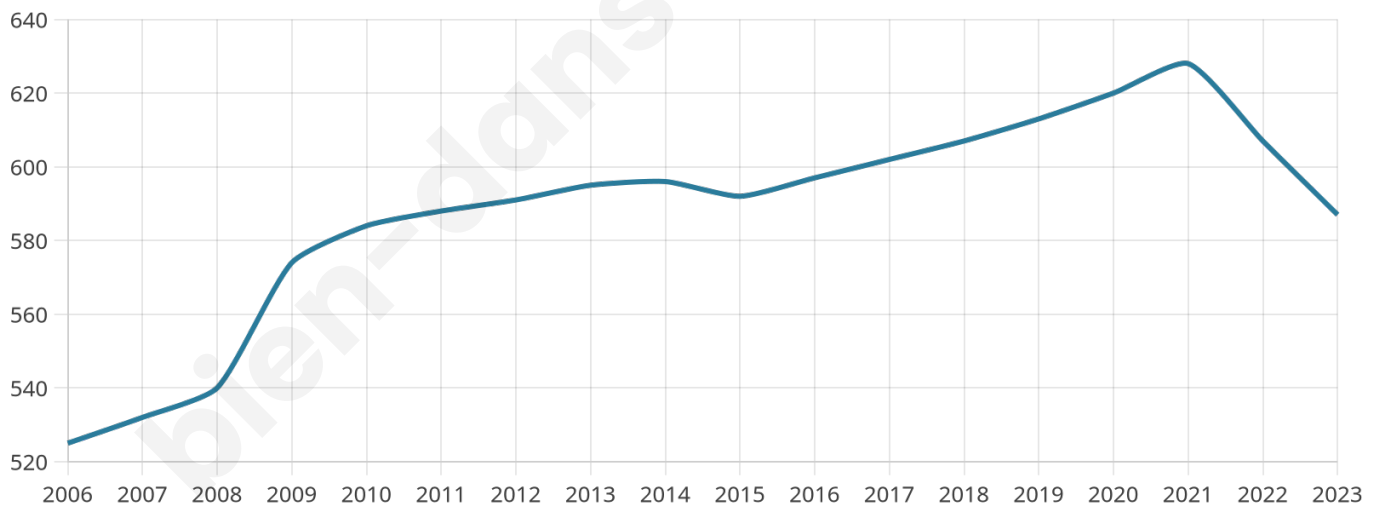

Version web

Ville de Schoenau

Présenté par

Sommaire

Situation géographique	3
Statistiques sur la population	4
Evolution du nombre d'habitants	4
Tranche d'âge	5
0-14 ans	5
15-29 ans	5
30-44 ans	5
45-59 ans	5
60-74 ans	5
75-89 ans	5
90 ans et +	5
Activité professionnelle	5
Agriculteurs	5
Artisans, Commerçants	5
Cadres et sup.	5
Professions intermédiaires	5
Employé	5
Ouvrier	5
Retraité	5
Autres	5
Niveau de diplôme	6
Sans diplôme ou CEP	6
Brevet, BEPC, DNB	6
CAP-BEP ou équivalent	6
BAC ou équivalent	6
BAC+2	6
BAC+3 ou +4	6
BAC+5 ou plus	6
Composition des ménages	6
Couple sans enfant	6
Couple avec enfant(s)	6
Famille monoparentale	6
Colocation / Autre	6
Personnes seules	6
Profil électoraux	7
Premier tour	7
Sécurité	8
Evolution du nombre d'infractions	8
Pour comparer	9
Services à la population	10
Commerce	10
Éducation	10
Villes autour de Schoenau	11
Avis sur la ville de Schoenau	12
Moyenne par critère	12
Villes autour de Schoenau	12
Répartition des avis par note	12
Répartition des avis par note	12

Situation géographique

i Informations clés

- **Région** : Grand Est
- **Département** : Bas-Rhin
- **Code postal** : 67390
- **Superficie** : 10 km²

Statistiques sur la population

Nombre d'habitants

587

Age moyen

40 ans

Pop active

55.9%

Taux chômage

5.5%

Pop densité

59 h/km²

Revenu moyen

26 490 €/an

Evolution du nombre d'habitants

Sources : Institut national de la statistique et des études économiques (insee) selon Les dernières parutions officielles de 2024 portant sur les années 2020, 2021 et 2022.