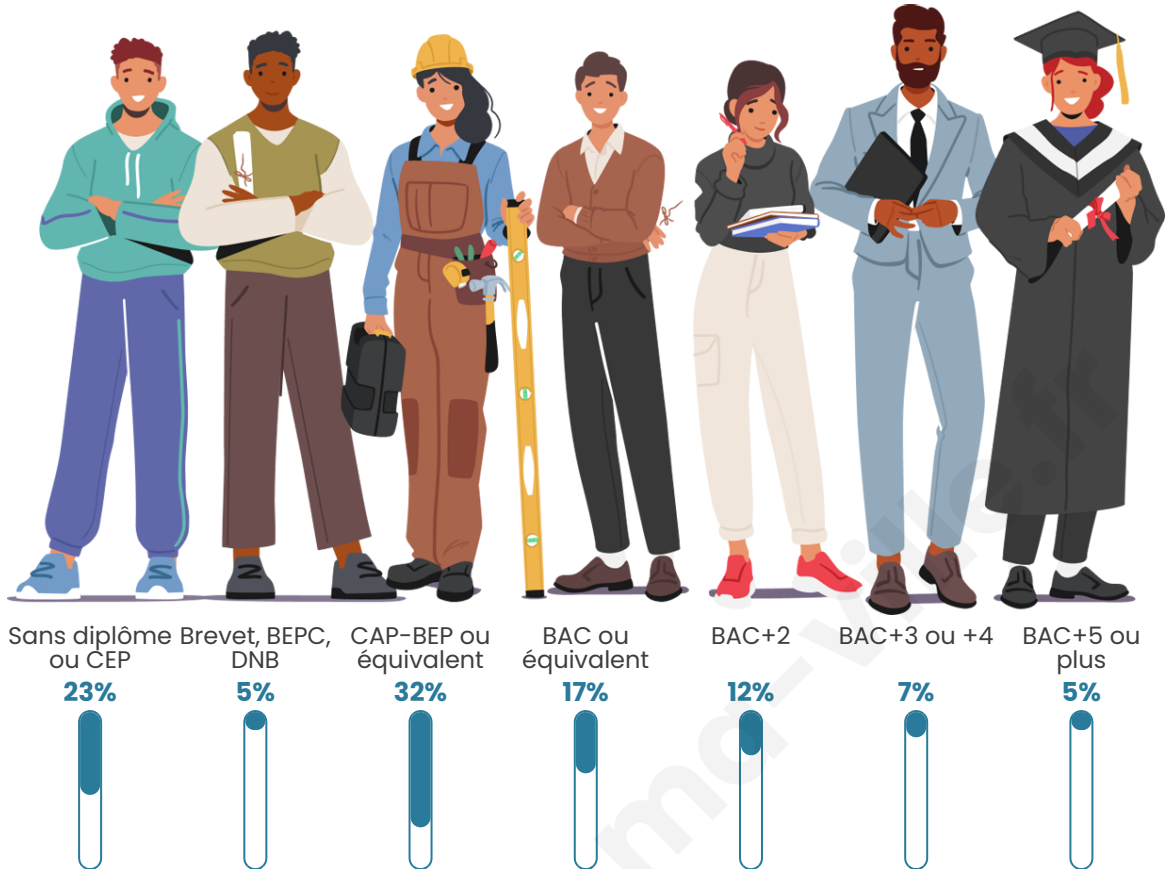

Tranche d'âge

Activité professionnelle

Niveau de diplôme

Composition des ménages

Profils électoraux

Premier tour

	Emmanuel MACRON	32.41 %
	Marine LE PEN	32.41 %
	Jean-Luc MÉLENCHON	8.04 %
	Nicolas DUPONT- AIGNAN	6.78 %
	Jean LASSALLE	5.03 %
	Éric ZEMMOUR	5.03 %
	Valérie PÉCRESSE	2.51 %
	Philippe POUTOU	2.51 %
	Yannick JADOT	2.26 %
	Anne HIDALGO	1.51 %
	Fabien ROUSSEL	1.01 %
	Nathalie ARTHAUD	0.50 %