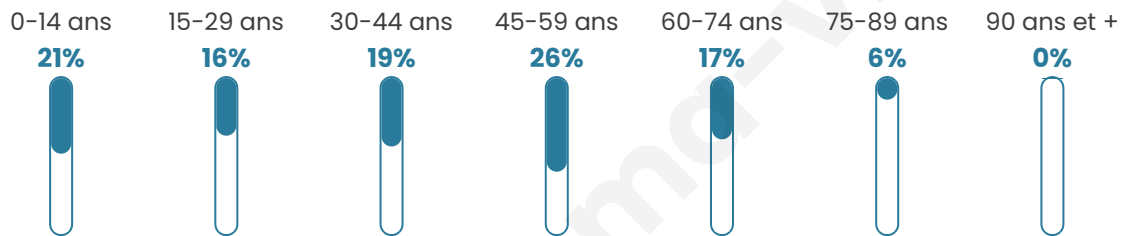

Version web

Ville de Schoenau

Présenté par

Sommaire

Situation géographique	3
Statistiques sur la population	4
Evolution du nombre d'habitants	4
Tranche d'âge	5
0-14 ans	5
15-29 ans	5
30-44 ans	5
45-59 ans	5
60-74 ans	5
75-89 ans	5
90 ans et +	5
Activité professionnelle	5
Agriculteurs	5
Artisans, Commerçants	5
Cadres et sup.	5
Professions intermédiaires	5
Employé	5
Ouvrier	5
Retraité	5
Autres	5
Niveau de diplôme	6
Sans diplôme ou CEP	6
Brevet, BEPC, DNB	6
CAP-BEP ou équivalent	6
BAC ou équivalent	6
BAC+2	6
BAC+3 ou +4	6
BAC+5 ou plus	6
Composition des ménages	6
Couple sans enfant	6
Couple avec enfant(s)	6
Famille monoparentale	6
Colocation / Autre	6
Personnes seules	6
Profil électoraux	7
Premier tour	7
Sécurité	8
Evolution du nombre d'infractions	8
Pour comparer	9
Services à la population	10
Commerce	10
Éducation	10
Villes autour de Schoenau	11
Avis sur la ville de Schoenau	12
Moyenne par critère	12
Villes autour de Schoenau	12
Répartition des avis par note	12
Répartition des avis par note	12

40 ans

Pop active

55.9%

Taux chômage

5.5%

Pop densité

59 h/km²

Revenu moyen

26 490 €/an

Evolution du nombre d'habitants

Sources : Institut national de la statistique et des études économiques (insee) selon Les dernières parutions officielles de 2024 portant sur les années 2020, 2021 et 2022.

Tranche d'âge

Activité professionnelle

Niveau de diplôme

Composition des ménages

Profils électoraux

Premier tour

	Emmanuel MACRON	32.41 %
	Marine LE PEN	32.41 %
	Jean-Luc MÉLENCHON	8.04 %
	Nicolas DUPONT- AIGNAN	6.78 %
	Jean LASSALLE	5.03 %
	Éric ZEMMOUR	5.03 %
	Valérie PÉCRESSE	2.51 %
	Philippe POUTOU	2.51 %
	Yannick JADOT	2.26 %
	Anne HIDALGO	1.51 %
	Fabien ROUSSEL	1.01 %
	Nathalie ARTHAUD	0.50 %