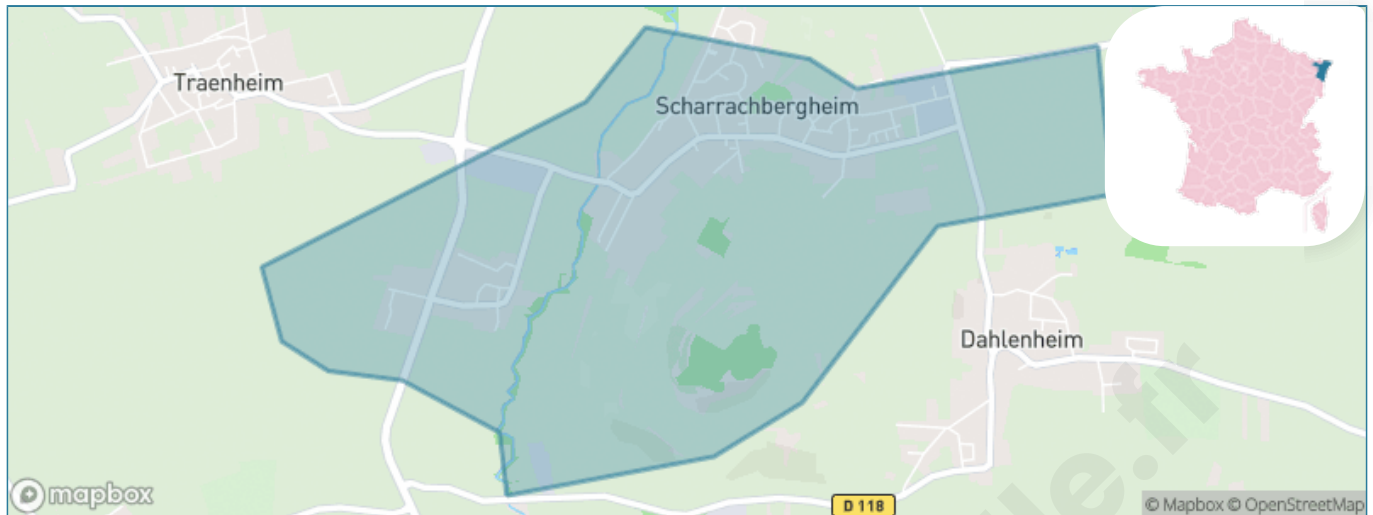

Version web

Ville de Scharrachbergheim- Irmstett

Présenté par

BIEN dans ma **VILLE** 

Sommaire

Situation géographique	3
Statistiques sur la population	4
Evolution du nombre d'habitants	4
Tranche d'âge	5
0-14 ans	5
15-29 ans	5
30-44 ans	5
45-59 ans	5
60-74 ans	5
75-89 ans	5
90 ans et +	5
Activité professionnelle	5
Agriculteurs	5
Artisans, Commerçants	5
Cadres et sup.	5
Professions intermédiaires	5
Employé	5
Ouvrier	5
Retraité	5
Autres	5
Niveau de diplôme	6
Sans diplôme ou CEP	6
Brevet, BEPC, DNB	6
CAP-BEP ou équivalent	6
BAC ou équivalent	6
BAC+2	6
BAC+3 ou +4	6
BAC+5 ou plus	6
Composition des ménages	6
Couple sans enfant	6
Couple avec enfant(s)	6
Famille monoparentale	6
Colocation / Autre	6
Personnes seules	6
Profil électoraux	7
Premier tour	7
Sécurité	8
Evolution du nombre d'infractions	8
Pour comparer	9
Services à la population	10
Commerce	10
Éducation	10
Villes autour de Scharrachbergheim-Irmstett	11
Avis sur la ville de Scharrachbergheim-Irmstett	12
Moyenne par critère	12
Villes autour de Scharrachbergheim-Irmstett	12
Répartition des avis par note	12
Répartition des avis par note	12

Situation géographique

i Informations clés

- **Région** : Grand Est
- **Département** : Bas-Rhin
- **Code postal** : 67310
- **Superficie** : 3 km²

Statistiques sur la population

Nombre d'habitants

1 359

Age moyen