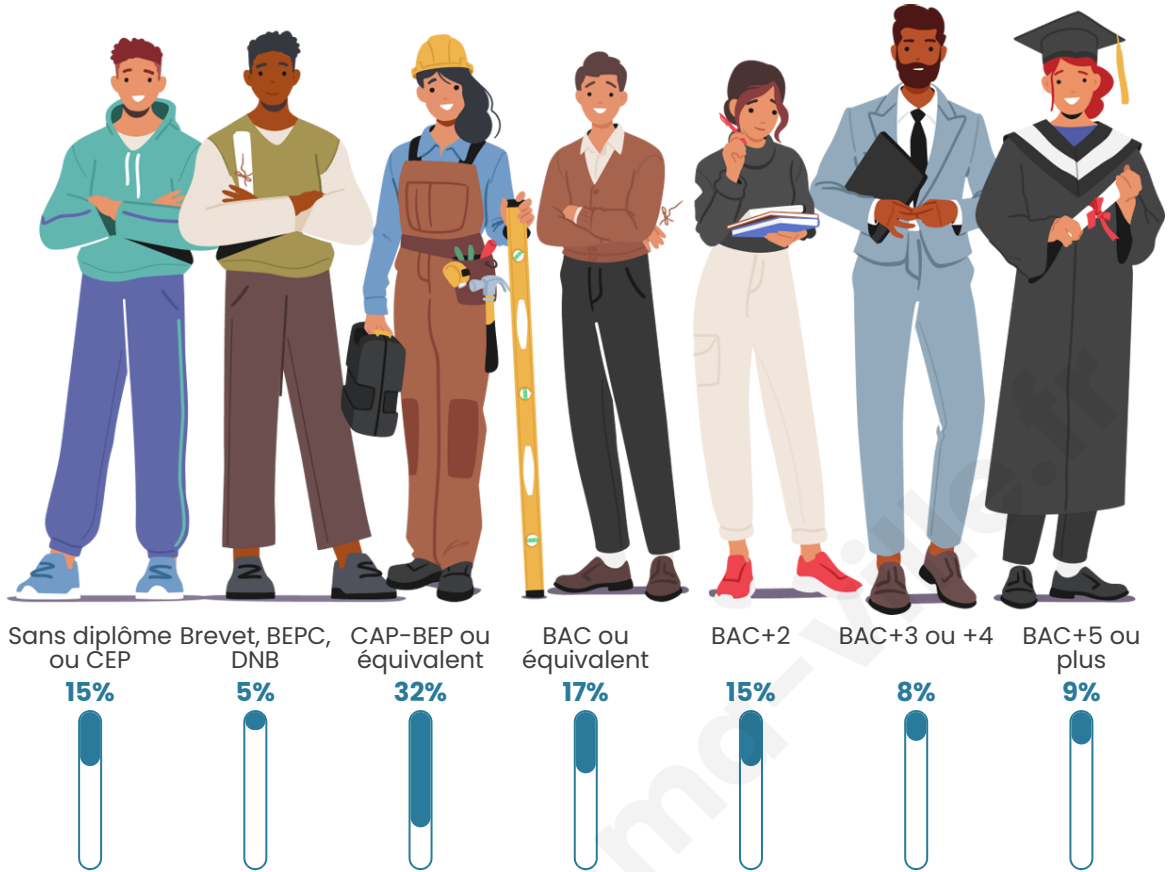

Tranche d'âge

Activité professionnelle

Niveau de diplôme

Composition des ménages

Profils électoraux

Premier tour

	Emmanuel MACRON	32.09 %
	Marine LE PEN	27.88 %
	Jean-Luc MÉLENCHON	9.91 %
	Yannick JADOT	6.57 %
	Éric ZEMMOUR	5.95 %
	Valérie PÉCRESE	5.70 %
	Nicolas DUPONT- AIGNAN	5.20 %
	Jean LASSALLE	2.73 %
	Anne HIDALGO	1.49 %
	Fabien ROUSSEL	1.36 %
	Philippe POUTOU	0.74 %
	Nathalie ARTHAUD	0.37 %