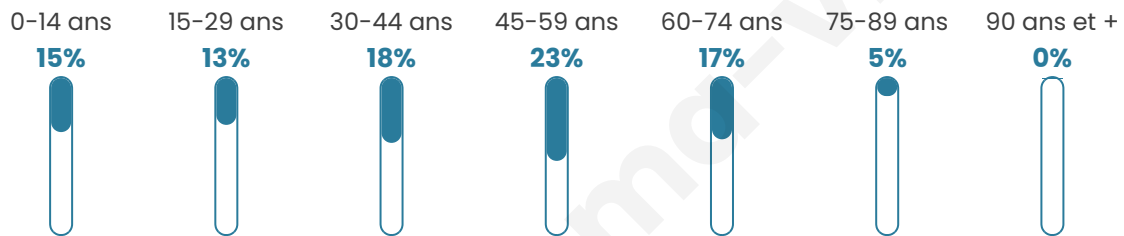

Version web

Ville de Scharrachbergheim- Irmstett

Présenté par

BIEN dans ma **VILLE** 

Sommaire

Situation géographique	3
Statistiques sur la population	4
Evolution du nombre d'habitants	4
Tranche d'âge	5
0-14 ans	5
15-29 ans	5
30-44 ans	5
45-59 ans	5
60-74 ans	5
75-89 ans	5
90 ans et +	5
Activité professionnelle	5
Agriculteurs	5
Artisans, Commerçants	5
Cadres et sup.	5
Professions intermédiaires	5
Employé	5
Ouvrier	5
Retraité	5
Autres	5
Niveau de diplôme	6
Sans diplôme ou CEP	6
Brevet, BEPC, DNB	6
CAP-BEP ou équivalent	6
BAC ou équivalent	6
BAC+2	6
BAC+3 ou +4	6
BAC+5 ou plus	6
Composition des ménages	6
Couple sans enfant	6
Couple avec enfant(s)	6
Famille monoparentale	6
Colocation / Autre	6
Personnes seules	6
Profil électoraux	7
Premier tour	7
Sécurité	8
Evolution du nombre d'infractions	8
Pour comparer	9
Services à la population	10
Commerce	10
Éducation	10
Villes autour de Scharrachbergheim-Irmstett	11
Avis sur la ville de Scharrachbergheim-Irmstett	12
Moyenne par critère	12
Villes autour de Scharrachbergheim-Irmstett	12
Répartition des avis par note	12
Répartition des avis par note	12

42 ans

Pop active

49.5%

Taux chômage

2.7%

Pop densité

453 h/km²

Revenu moyen

Tranche d'âge

Activité professionnelle

Niveau de diplôme

Composition des ménages

Profils électoraux

Premier tour

	Emmanuel MACRON	32.09 %
	Marine LE PEN	27.88 %
	Jean-Luc MÉLENCHON	9.91 %
	Yannick JADOT	6.57 %
	Éric ZEMMOUR	5.95 %
	Valérie PÉCRESE	5.70 %
	Nicolas DUPONT- AIGNAN	5.20 %
	Jean LASSALLE	2.73 %
	Anne HIDALGO	1.49 %
	Fabien ROUSSEL	1.36 %
	Philippe POUTOU	0.74 %
	Nathalie ARTHAUD	0.37 %