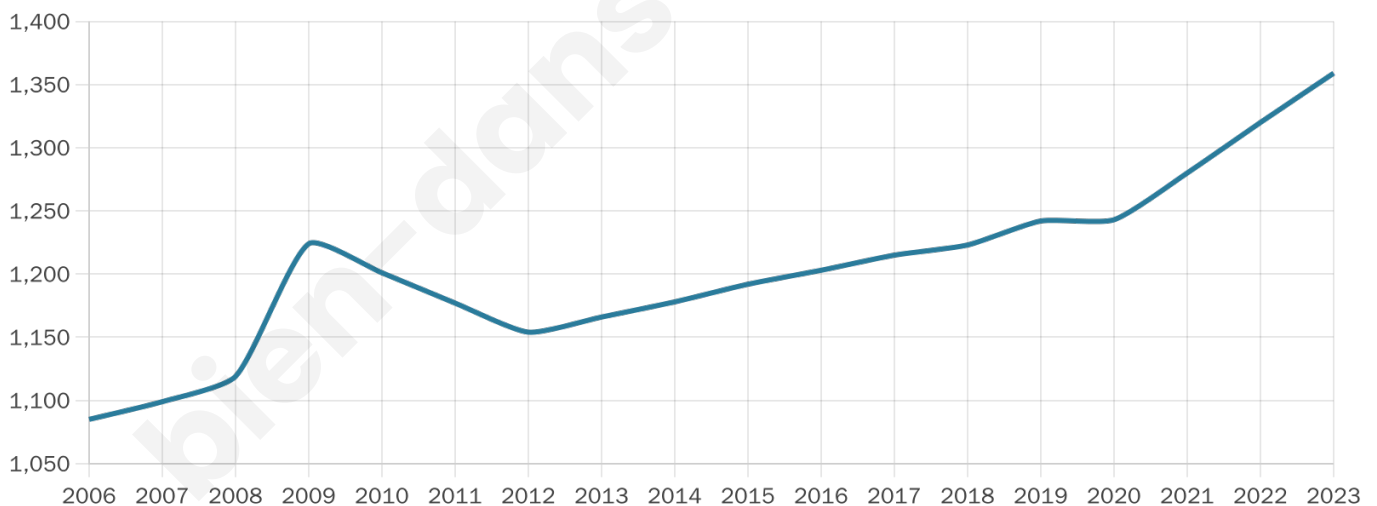

Version web

Ville de Scharrachbergheim- Irmstett

Présenté par

BIEN dans ma **VILLE** 

Sommaire

Situation géographique	3
Statistiques sur la population	4
Evolution du nombre d'habitants	4
Tranche d'âge	5
0-14 ans	5
15-29 ans	5
30-44 ans	5
45-59 ans	5
60-74 ans	5
75-89 ans	5
90 ans et +	5
Activité professionnelle	5
Agriculteurs	5
Artisans, Commerçants	5
Cadres et sup.	5
Professions intermédiaires	5
Employé	5
Ouvrier	5
Retraité	5
Autres	5
Niveau de diplôme	6
Sans diplôme ou CEP	6
Brevet, BEPC, DNB	6
CAP-BEP ou équivalent	6
BAC ou équivalent	6
BAC+2	6
BAC+3 ou +4	6
BAC+5 ou plus	6
Composition des ménages	6
Couple sans enfant	6
Couple avec enfant(s)	6
Famille monoparentale	6
Colocation / Autre	6
Personnes seules	6
Profil électoraux	7
Premier tour	7
Sécurité	8
Evolution du nombre d'infractions	8
Pour comparer	9
Services à la population	10
Commerce	10
Éducation	10
Villes autour de Scharrachbergheim-Irmstett	11
Avis sur la ville de Scharrachbergheim-Irmstett	12
Moyenne par critère	12
Villes autour de Scharrachbergheim-Irmstett	12
Répartition des avis par note	12
Répartition des avis par note	12

Situation géographique

i Informations clés

- **Région** : Grand Est
- **Département** : Bas-Rhin
- **Code postal** : 67310
- **Superficie** : 3 km²

Statistiques sur la population

Nombre d'habitants

1 359

Age moyen

42 ans

Pop active

49.5%

Taux chômage

2.7%

Pop densité

453 h/km²

Revenu moyen

27 700 €/an

Evolution du nombre d'habitants

Sources : Institut national de la statistique et des études économiques (insee) selon Les dernières parutions officielles de 2024 portant sur les années 2020, 2021 et 2022.