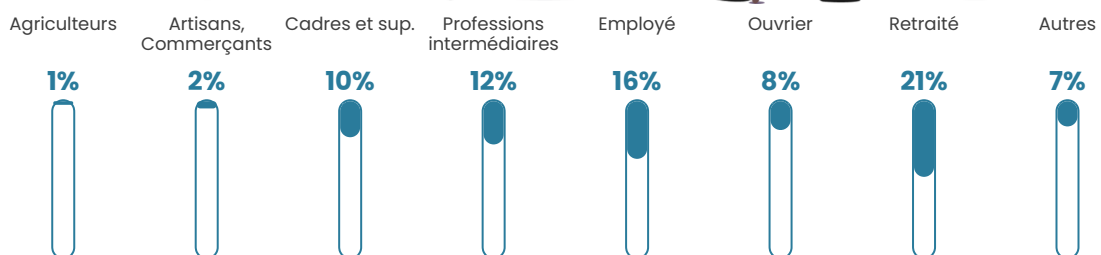

27 700 €/an

Evolution du nombre d'habitants

Sources : Institut national de la statistique et des études économiques (insee) selon Les dernières parutions officielles de 2024 portant sur les années 2020, 2021 et 2022.

Tranche d'âge

Activité professionnelle

Niveau de diplôme

Composition des ménages

Profils électoraux

Premier tour

	Emmanuel MACRON	32.09 %
	Marine LE PEN	27.88 %
	Jean-Luc MÉLENCHON	9.91 %
	Yannick JADOT	6.57 %
	Éric ZEMMOUR	5.95 %
	Valérie PÉCRESE	5.70 %
	Nicolas DUPONT- AIGNAN	5.20 %
	Jean LASSALLE	2.73 %
	Anne HIDALGO	1.49 %
	Fabien ROUSSEL	1.36 %
	Philippe POUTOU	0.74 %
	Nathalie ARTHAUD	0.37 %