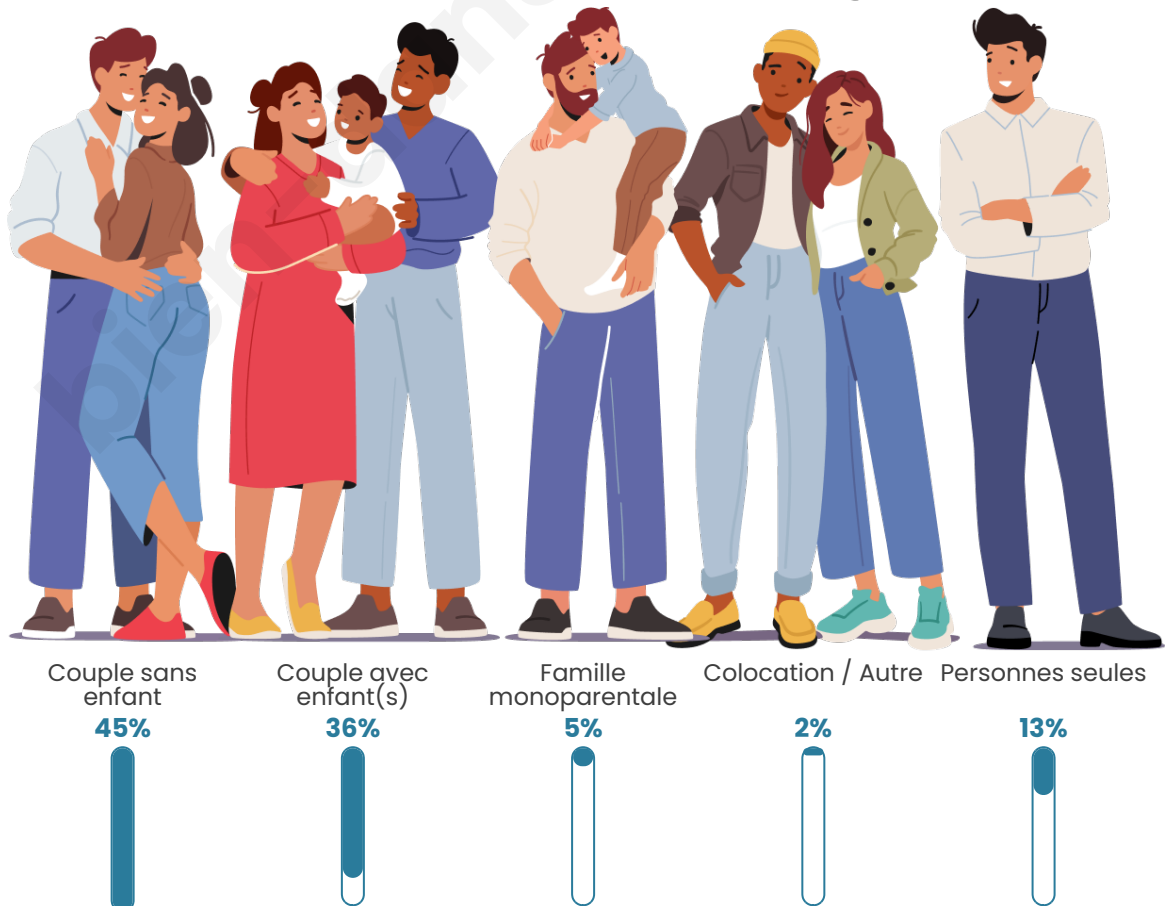

Tranche d'âge

Activité professionnelle

Niveau de diplôme

Composition des ménages

Profils électoraux

Premier tour

	Emmanuel MACRON	32.09 %
	Marine LE PEN	27.88 %
	Jean-Luc MÉLENCHON	9.91 %
	Yannick JADOT	6.57 %
	Éric ZEMMOUR	5.95 %
	Valérie PÉCRESE	5.70 %
	Nicolas DUPONT- AIGNAN	5.20 %
	Jean LASSALLE	2.73 %
	Anne HIDALGO	1.49 %
	Fabien ROUSSEL	1.36 %
	Philippe POUTOU	0.74 %
	Nathalie ARTHAUD	0.37 %