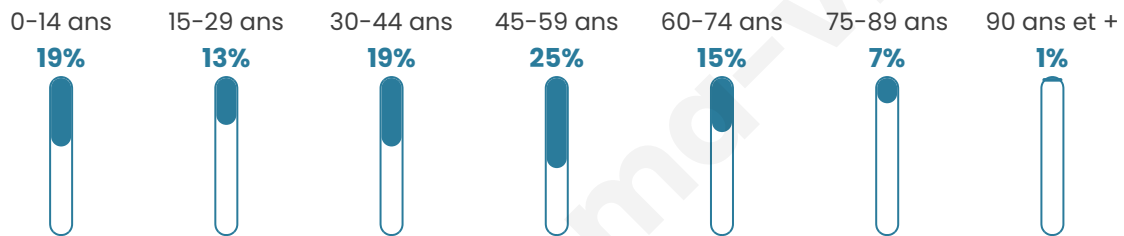

# Statistiques sur la population

Nombre d'habitants

**335**

Age moyen

**41 ans**

Pop active

**47.8%**

Taux chômage

**5.2%**

Pop densité

**67 h/km<sup>2</sup>**

Revenu moyen

**25 870 €/an**

## Evolution du nombre d'habitants

Sources : Institut national de la statistique et des études économiques (insee) selon Les dernières parutions officielles de 2024 portant sur les années 2020, 2021 et 2022.

## Tranche d'âge