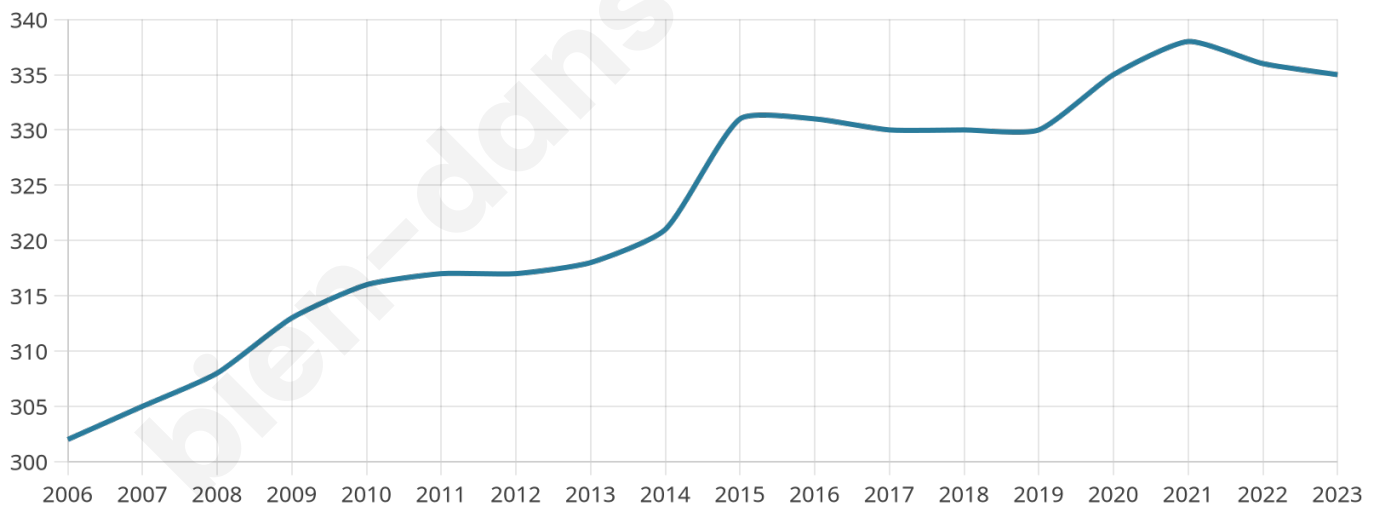

# Statistiques sur la population

Nombre d'habitants

**335**

Age moyen

**41 ans**

Pop active

**47.8%**

Taux chômage

**5.2%**

Pop densité

**67 h/km<sup>2</sup>**

Revenu moyen

**25 870 €/an**

## Evolution du nombre d'habitants

Sources : Institut national de la statistique et des études économiques (insee) selon Les dernières parutions officielles de 2024 portant sur les années 2020, 2021 et 2022.