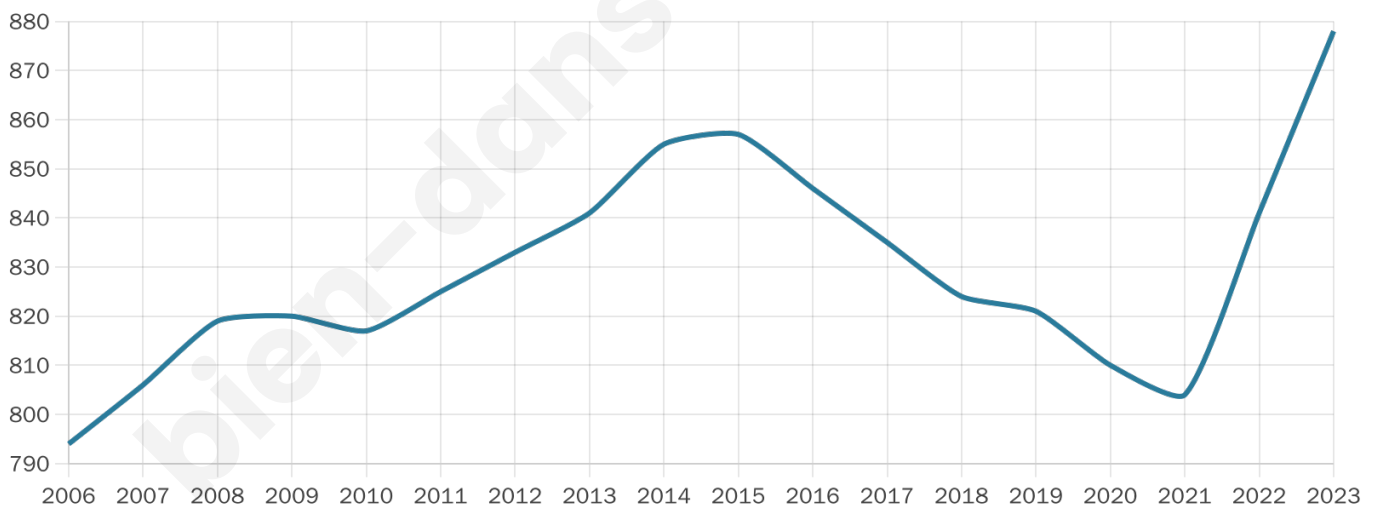

# Statistiques sur la population

Nombre d'habitants

**878**

Age moyen

**42 ans**

Pop active

**45.8%**

Taux chômage

**4.8%**

Pop densité

**220 h/km<sup>2</sup>**

Revenu moyen

**27 100 €/an**

## Evolution du nombre d'habitants

Sources : Institut national de la statistique et des études économiques (insee) selon Les dernières parutions officielles de 2024 portant sur les années 2020, 2021 et 2022.