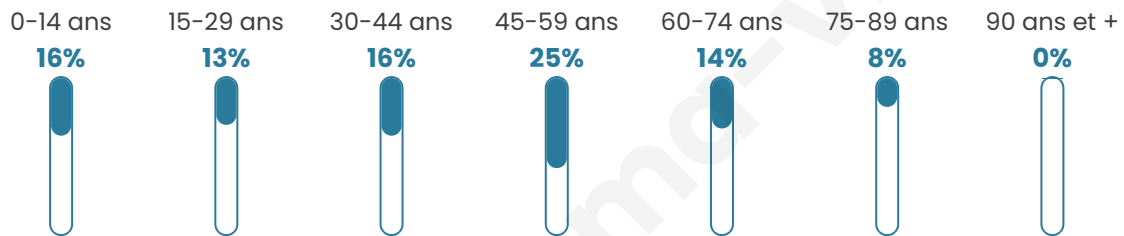

# Statistiques sur la population

Nombre d'habitants

**878**

Age moyen

**42 ans**

Pop active

**45.8%**

Taux chômage

**4.8%**

Pop densité

**220 h/km<sup>2</sup>**

Revenu moyen

**27 100 €/an**

## Evolution du nombre d'habitants

Sources : Institut national de la statistique et des études économiques (insee) selon Les dernières parutions officielles de 2024 portant sur les années 2020, 2021 et 2022.

## Tranche d'âge