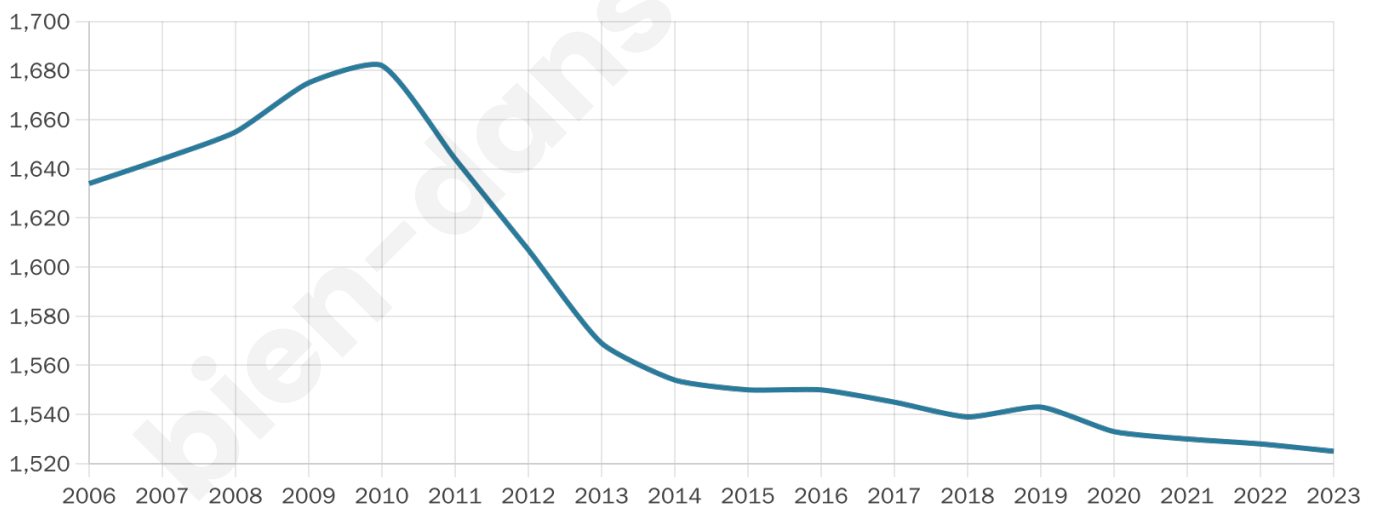

Nombre d'habitants

1 525

Age moyen

47 ans

Pop active

42%

Taux chômage

7.7%

Pop densité

54 h/km²

Revenu moyen

21 480 €/an

Evolution du nombre d'habitants

Sources : Institut national de la statistique et des études économiques (insee) selon Les dernières parutions officielles de 2024 portant sur les années 2020, 2021 et 2022.

Tranche d'âge

Activité professionnelle

Niveau de diplôme

Composition des ménages

Profils électoraux

Premier tour

	Marine LE PEN	34.41 %
	Emmanuel MACRON	23.62 %
	Jean-Luc MÉLENCHON	11.15 %
	Éric ZEMMOUR	8.75 %
	Valérie PÉCRESSÉ	7.19 %
	Jean LASSALLE	3.36 %
	Nicolas DUPONT-AIGNAN	3.24 %
	Fabien ROUSSEL	2.04 %
	Yannick JADOT	2.04 %
	Anne HIDALGO	1.92 %
	Philippe POUTOU	1.20 %
	Nathalie ARTHAUD	1.08 %