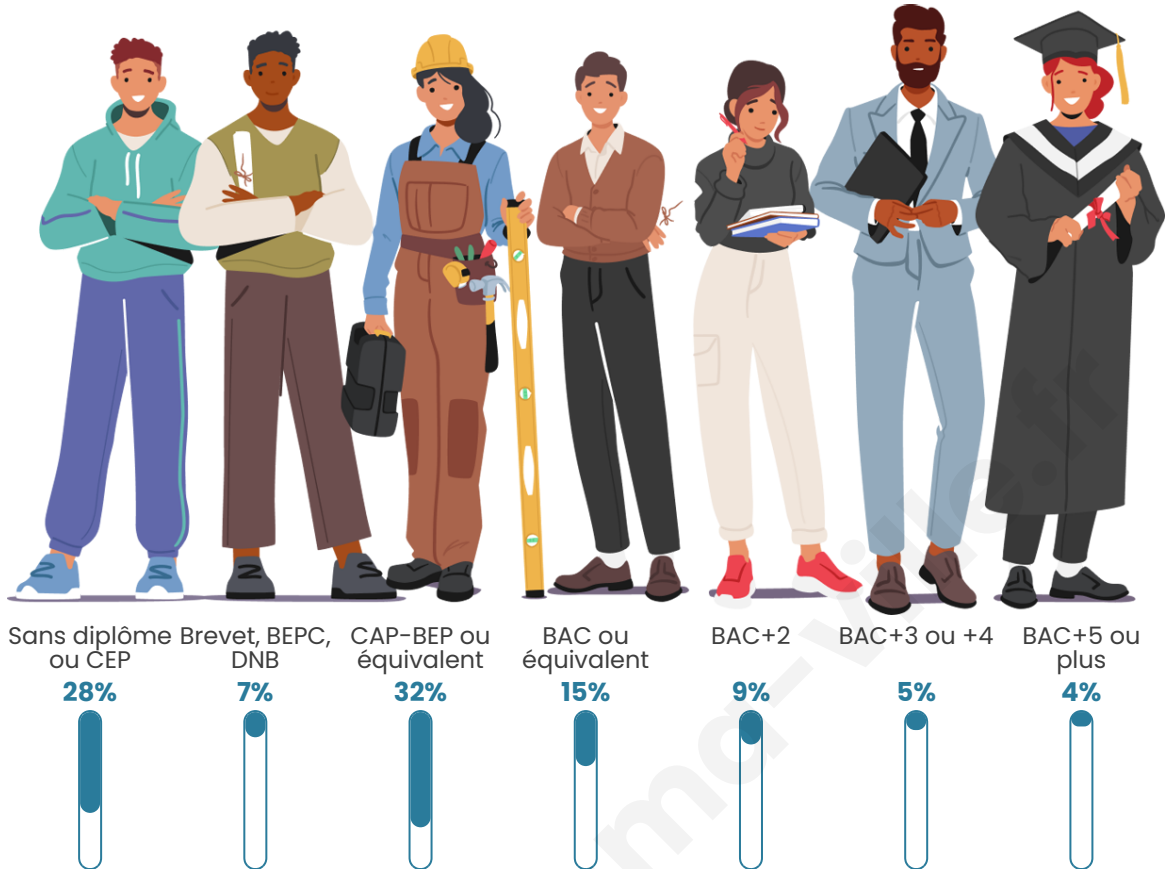

Nombre d'habitants

1 525

Age moyen

47 ans

Pop active

42%

Taux chômage

7.7%

Pop densité

54 h/km²

Revenu moyen

21 480 €/an

Evolution du nombre d'habitants

Sources : Institut national de la statistique et des études économiques (insee) selon Les dernières parutions officielles de 2024 portant sur les années 2020, 2021 et 2022.

Tranche d'âge

Activité professionnelle

Niveau de diplôme

Composition des ménages

Profils électoraux

Premier tour

	Marine LE PEN	34.41 %
	Emmanuel MACRON	23.62 %
	Jean-Luc MÉLENCHON	11.15 %
	Éric ZEMMOUR	8.75 %
	Valérie PÉCRESSÉ	7.19 %
	Jean LASSALLE	3.36 %
	Nicolas DUPONT-AIGNAN	3.24 %
	Fabien ROUSSEL	2.04 %
	Yannick JADOT	2.04 %
	Anne HIDALGO	1.92 %
	Philippe POUTOU	1.20 %
	Nathalie ARTHAUD	1.08 %