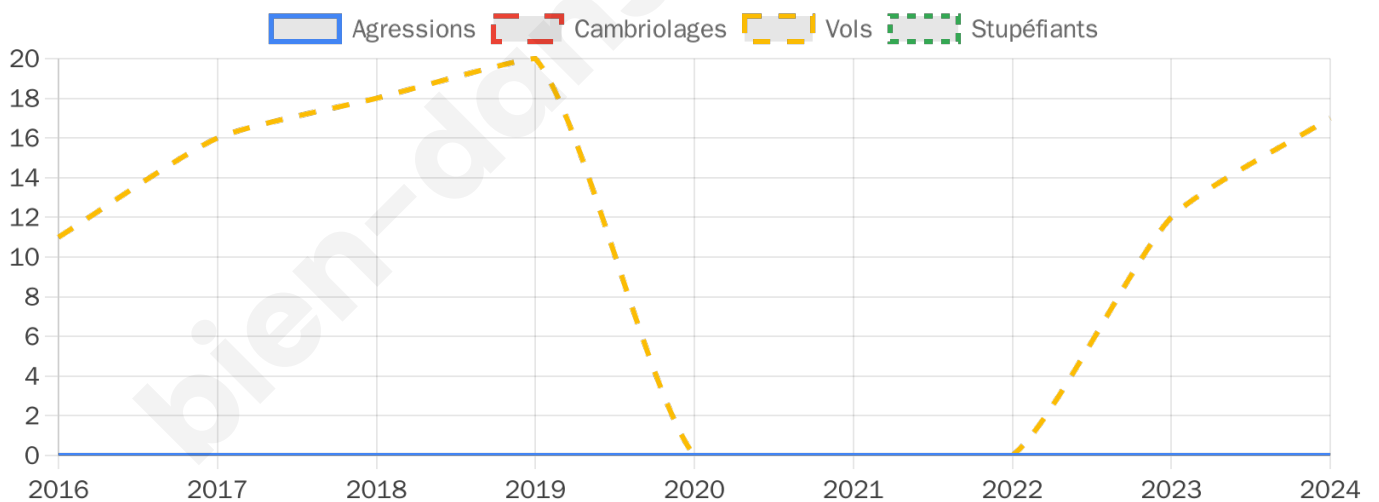

1 106 inscrits

Participation : 76.58%

Votes blancs : 0.00%

Votes nuls : 1.53%

Second tour

	Emmanuel MACRON	43,23 %
	Marine LE PEN	56,77 %

1 106 inscrits

Participation : 77.85%

Votes blancs : 5.46%

Votes nuls : 1.86%

Sécurité

Agressions physiques / sexuelles

0

Cambriolages

0

Vols / dégradations

17

Stupéfiants

0

Evolution du nombre d'infractions

Pour comparer

(en proportion du nombre d'habitants)

Sources : Bases statistiques communale, départementale et régionale de la délinquance enregistrée par la police et la gendarmerie nationales selon les dernières parutions officielles de 2025 portant sur l'année 2024 ([data.gouv](https://data.gouv.fr)).