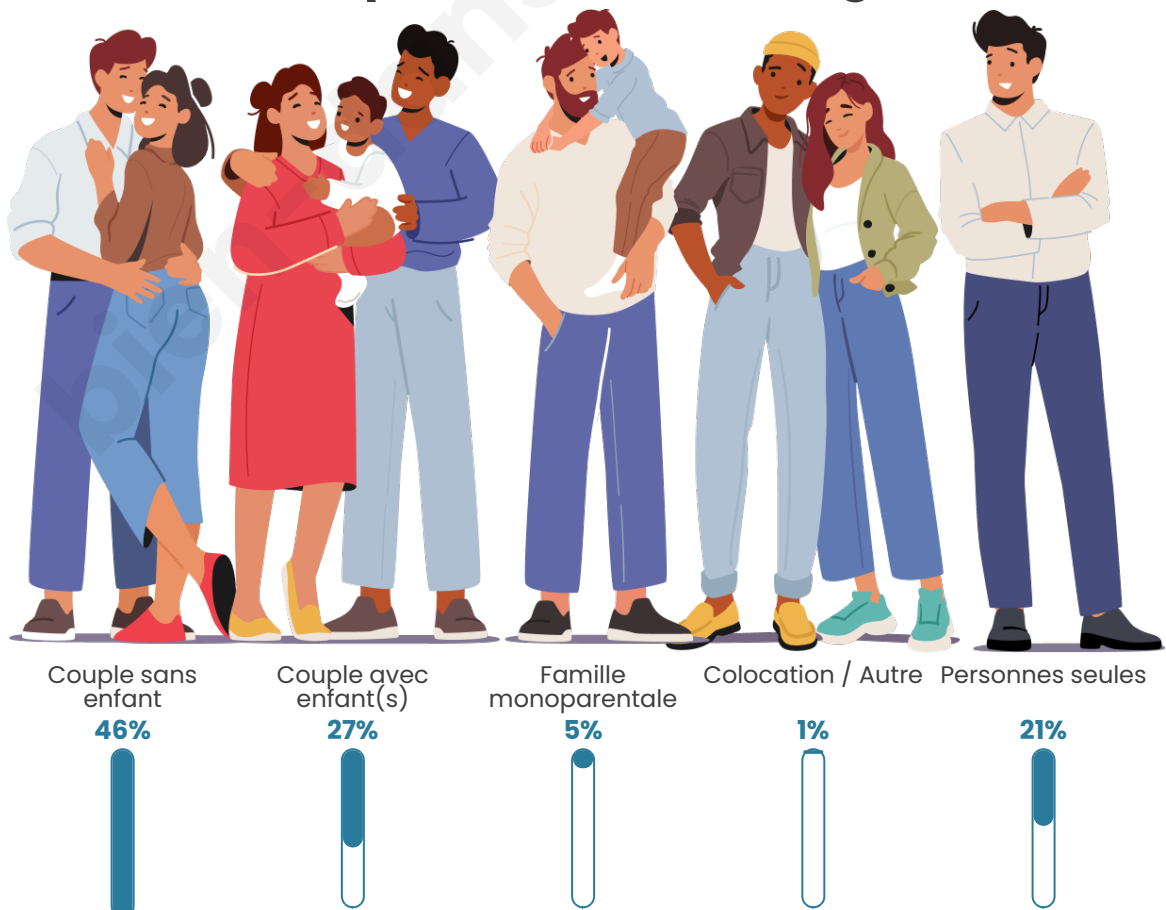

Tranche d'âge

Activité professionnelle

Niveau de diplôme

Composition des ménages

Profils électoraux

Premier tour

	Marine LE PEN	34.41 %
	Emmanuel MACRON	23.62 %
	Jean-Luc MÉLENCHON	11.15 %
	Éric ZEMMOUR	8.75 %
	Valérie PÉCRESSÉ	7.19 %
	Jean LASSALLE	3.36 %
	Nicolas DUPONT-AIGNAN	3.24 %
	Fabien ROUSSEL	2.04 %
	Yannick JADOT	2.04 %
	Anne HIDALGO	1.92 %
	Philippe POUTOU	1.20 %
	Nathalie ARTHAUD	1.08 %