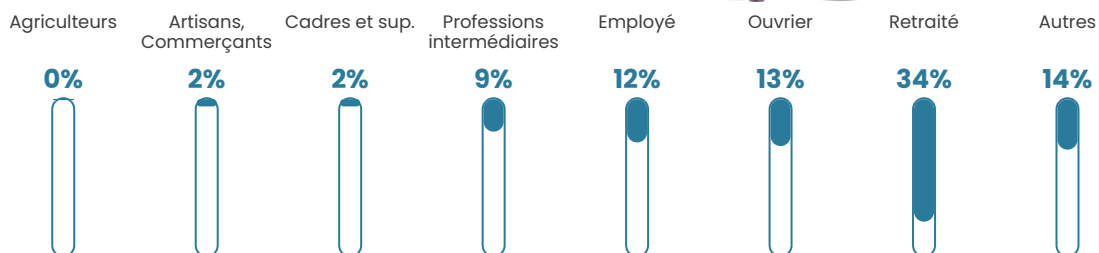

Pop densité

54 h/km²

Revenu moyen

21 480 €/an

Evolution du nombre d'habitants

Sources : Institut national de la statistique et des études économiques (insee) selon Les dernières parutions officielles de 2024 portant sur les années 2020, 2021 et 2022.

Tranche d'âge

Activité professionnelle

Niveau de diplôme

Composition des ménages

Profils électoraux

Premier tour

	Marine LE PEN	34.41 %
	Emmanuel MACRON	23.62 %
	Jean-Luc MÉLENCHON	11.15 %
	Éric ZEMMOUR	8.75 %
	Valérie PÉCRESSÉ	7.19 %
	Jean LASSALLE	3.36 %
	Nicolas DUPONT-AIGNAN	3.24 %
	Fabien ROUSSEL	2.04 %
	Yannick JADOT	2.04 %
	Anne HIDALGO	1.92 %
	Philippe POUTOU	1.20 %
	Nathalie ARTHAUD	1.08 %