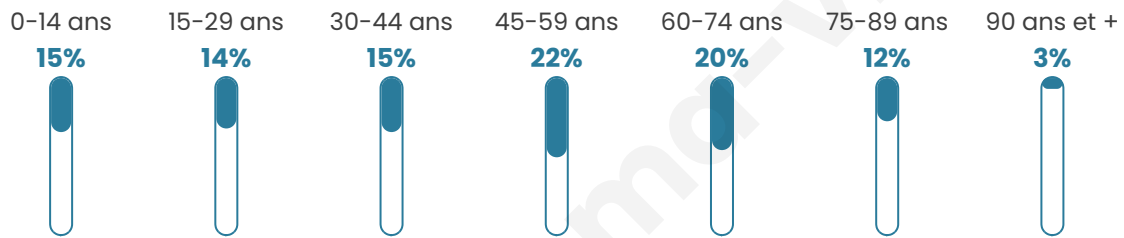

Nombre d'habitants

1 525

Age moyen

47 ans

Pop active

42%

Taux chômage

7.7%

Pop densité

54 h/km²

Revenu moyen

21 480 €/an

Evolution du nombre d'habitants

Sources : Institut national de la statistique et des études économiques (insee) selon Les dernières parutions officielles de 2024 portant sur les années 2020, 2021 et 2022.

Tranche d'âge

Activité professionnelle

Niveau de diplôme

Composition des ménages

Profils électoraux

Premier tour

	Marine LE PEN	34.41 %
	Emmanuel MACRON	23.62 %
	Jean-Luc MÉLENCHON	11.15 %
	Éric ZEMMOUR	8.75 %
	Valérie PÉCRESSÉ	7.19 %
	Jean LASSALLE	3.36 %
	Nicolas DUPONT-AIGNAN	3.24 %
	Fabien ROUSSEL	2.04 %
	Yannick JADOT	2.04 %
	Anne HIDALGO	1.92 %
	Philippe POUTOU	1.20 %
	Nathalie ARTHAUD	1.08 %

1 106 inscrits

Participation : 76.58%

Votes blancs : 0.00%

Votes nuls : 1.53%

Second tour

	Emmanuel MACRON	43,23 %
	Marine LE PEN	56,77 %

1 106 inscrits

Participation : 77.85%