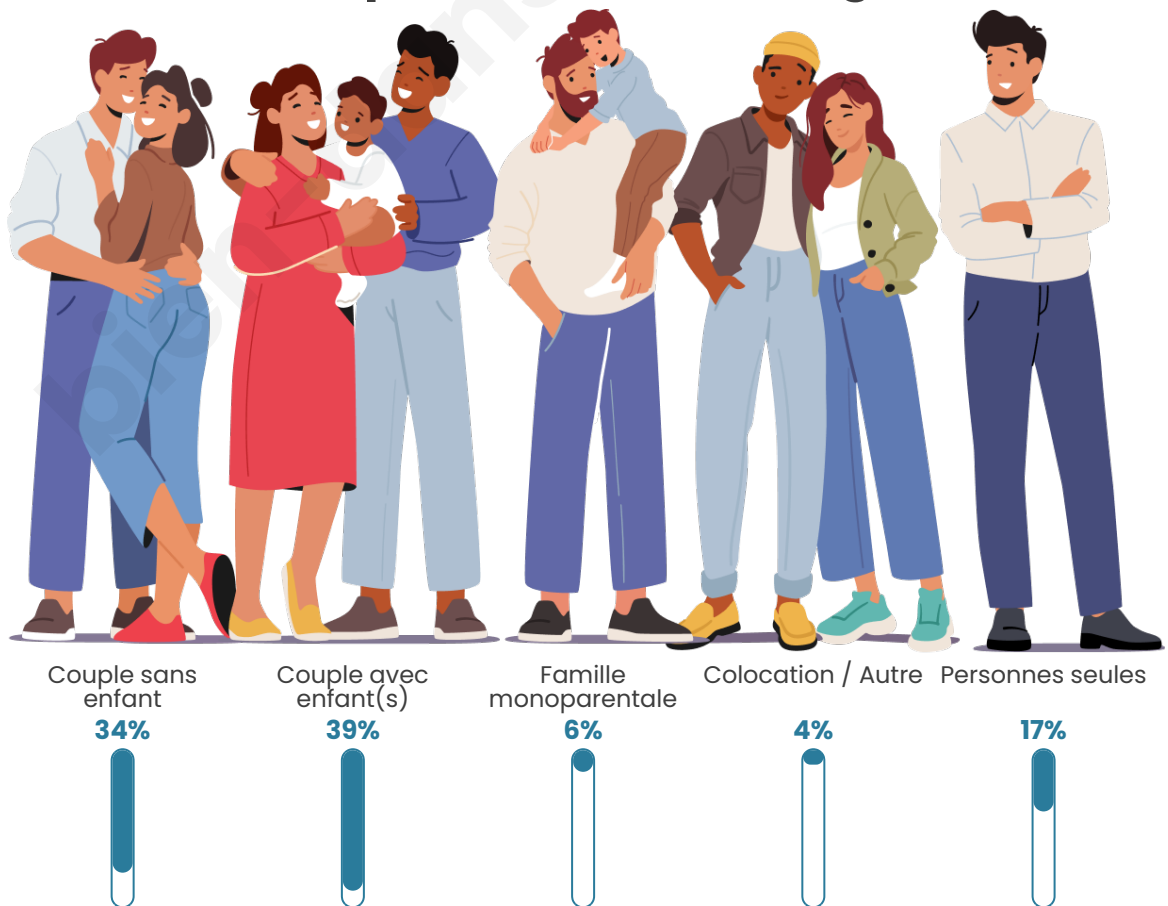

Tranche d'âge

Activité professionnelle

Niveau de diplôme

Composition des ménages

Profils électoraux

Premier tour

	Marine LE PEN	33.16 %
	Emmanuel MACRON	25.53 %
	Jean-Luc MÉLENCHON	13.95 %
	Valérie PÉCRESSÉ	8.68 %
	Éric ZEMMOUR	6.84 %
	Jean LASSALLE	2.89 %
	Nicolas DUPONT-AIGNAN	2.11 %
	Fabien ROUSSEL	1.84 %
	Anne HIDALGO	1.58 %
	Yannick JADOT	1.58 %
	Nathalie ARTHAUD	1.05 %
	Philippe POUTOU	0.79 %