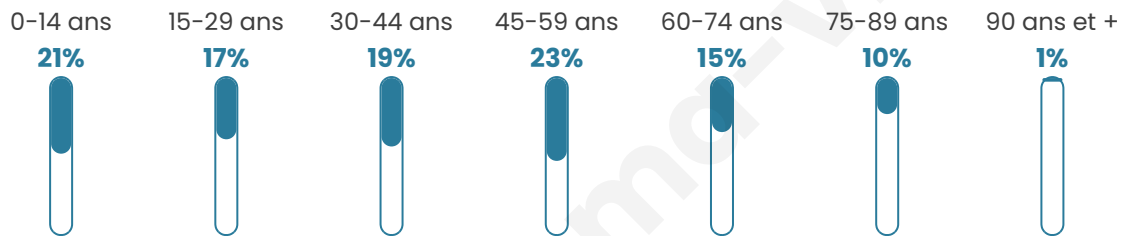

Version web

Ville de Sceaux-du- Gâtinais

Présenté par

BIEN dans
ma **VILLE** 

Sommaire

Situation géographique	3
Statistiques sur la population	4
Evolution du nombre d'habitants	4
Tranche d'âge	5
0-14 ans	5
15-29 ans	5
30-44 ans	5
45-59 ans	5
60-74 ans	5
75-89 ans	5
90 ans et +	5
Activité professionnelle	5
Agriculteurs	5
Artisans, Commerçants	5
Cadres et sup.	5
Professions intermédiaires	5
Employé	5
Ouvrier	5
Retraité	5
Autres	5
Niveau de diplôme	6
Sans diplôme ou CEP	6
Brevet, BEPC, DNB	6
CAP-BEP ou équivalent	6
BAC ou équivalent	6
BAC+2	6
BAC+3 ou +4	6
BAC+5 ou plus	6
Composition des ménages	6
Couple sans enfant	6
Couple avec enfant(s)	6
Famille monoparentale	6
Colocation / Autre	6
Personnes seules	6
Profils électoraux	7
Premier tour	7
Sécurité	8
Evolution du nombre d'infractions	8
Pour comparer	9
Services à la population	10
Commerce	10
Éducation	10
Villes autour de Sceaux-du-Gâtinais	12

606

Age moyen

41 ans

Pop active

51.2%

Taux chômage

8.8%

Pop densité

20 h/km²

Revenu moyen

24 380 €/an

Evolution du nombre d'habitants

Sources : Institut national de la statistique et des études économiques (insee) selon Les dernières parutions officielles de 2024 portant sur les années 2020, 2021 et 2022.

Tranche d'âge

Activité professionnelle

Niveau de diplôme

Composition des ménages

Profils électoraux

Premier tour

	Marine LE PEN	33.16 %
	Emmanuel MACRON	25.53 %
	Jean-Luc MÉLENCHON	13.95 %
	Valérie PÉCRESSÉ	8.68 %
	Éric ZEMMOUR	6.84 %
	Jean LASSALLE	2.89 %
	Nicolas DUPONT-AIGNAN	2.11 %
	Fabien ROUSSEL	1.84 %
	Anne HIDALGO	1.58 %
	Yannick JADOT	1.58 %
	Nathalie ARTHAUD	1.05 %
	Philippe POUTOU	0.79 %