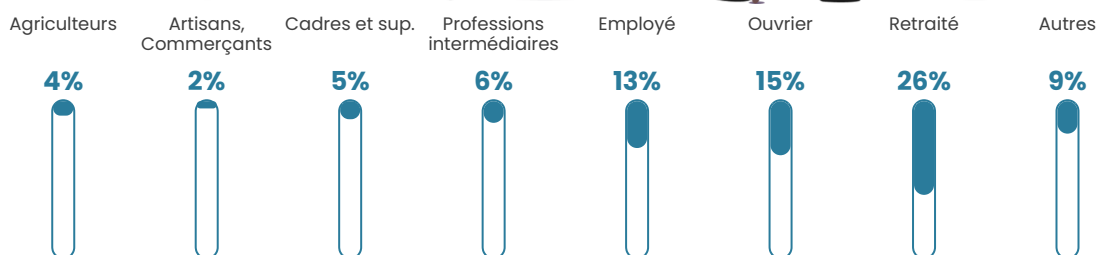

20 h/km²

Revenu moyen

24 380 €/an

Evolution du nombre d'habitants

Sources : Institut national de la statistique et des études économiques (insee) selon Les dernières parutions officielles de 2024 portant sur les années 2020, 2021 et 2022.

Tranche d'âge

Activité professionnelle

Niveau de diplôme

Composition des ménages

Profils électoraux

Premier tour

	Marine LE PEN	33.16 %
	Emmanuel MACRON	25.53 %
	Jean-Luc MÉLENCHON	13.95 %
	Valérie PÉCRESSÉ	8.68 %
	Éric ZEMMOUR	6.84 %
	Jean LASSALLE	2.89 %
	Nicolas DUPONT-AIGNAN	2.11 %
	Fabien ROUSSEL	1.84 %
	Anne HIDALGO	1.58 %
	Yannick JADOT	1.58 %
	Nathalie ARTHAUD	1.05 %
	Philippe POUTOU	0.79 %