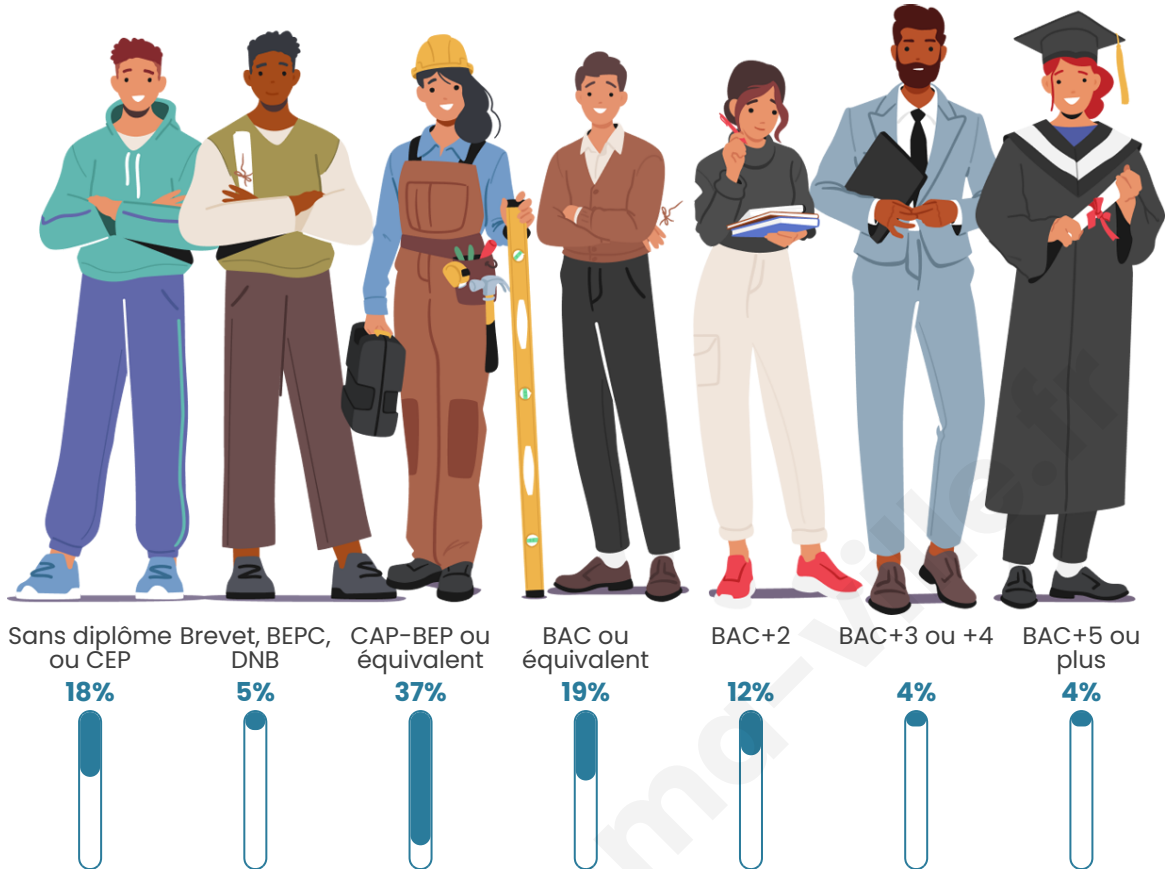

Version web

Ville de Sceaux-du- Gâtinais

Présenté par

BIEN dans
ma **VILLE** 

Sommaire

Situation géographique	3
Statistiques sur la population	4
Evolution du nombre d'habitants	4
Tranche d'âge	5
0-14 ans	5
15-29 ans	5
30-44 ans	5
45-59 ans	5
60-74 ans	5
75-89 ans	5
90 ans et +	5
Activité professionnelle	5
Agriculteurs	5
Artisans, Commerçants	5
Cadres et sup.	5
Professions intermédiaires	5
Employé	5
Ouvrier	5
Retraité	5
Autres	5
Niveau de diplôme	6
Sans diplôme ou CEP	6
Brevet, BEPC, DNB	6
CAP-BEP ou équivalent	6
BAC ou équivalent	6
BAC+2	6
BAC+3 ou +4	6
BAC+5 ou plus	6
Composition des ménages	6
Couple sans enfant	6
Couple avec enfant(s)	6
Famille monoparentale	6
Colocation / Autre	6
Personnes seules	6
Profils électoraux	7
Premier tour	7
Sécurité	8
Evolution du nombre d'infractions	8
Pour comparer	9
Services à la population	10
Commerce	10
Éducation	10
Villes autour de Sceaux-du-Gâtinais	12

606

Age moyen

41 ans

Pop active

51.2%

Taux chômage

8.8%

Pop densité

Tranche d'âge

Activité professionnelle

Niveau de diplôme

Composition des ménages

Profils électoraux

Premier tour

	Marine LE PEN	33.16 %
	Emmanuel MACRON	25.53 %
	Jean-Luc MÉLENCHON	13.95 %
	Valérie PÉCRESSÉ	8.68 %
	Éric ZEMMOUR	6.84 %
	Jean LASSALLE	2.89 %
	Nicolas DUPONT-AIGNAN	2.11 %
	Fabien ROUSSEL	1.84 %
	Anne HIDALGO	1.58 %
	Yannick JADOT	1.58 %
	Nathalie ARTHAUD	1.05 %
	Philippe POUTOU	0.79 %