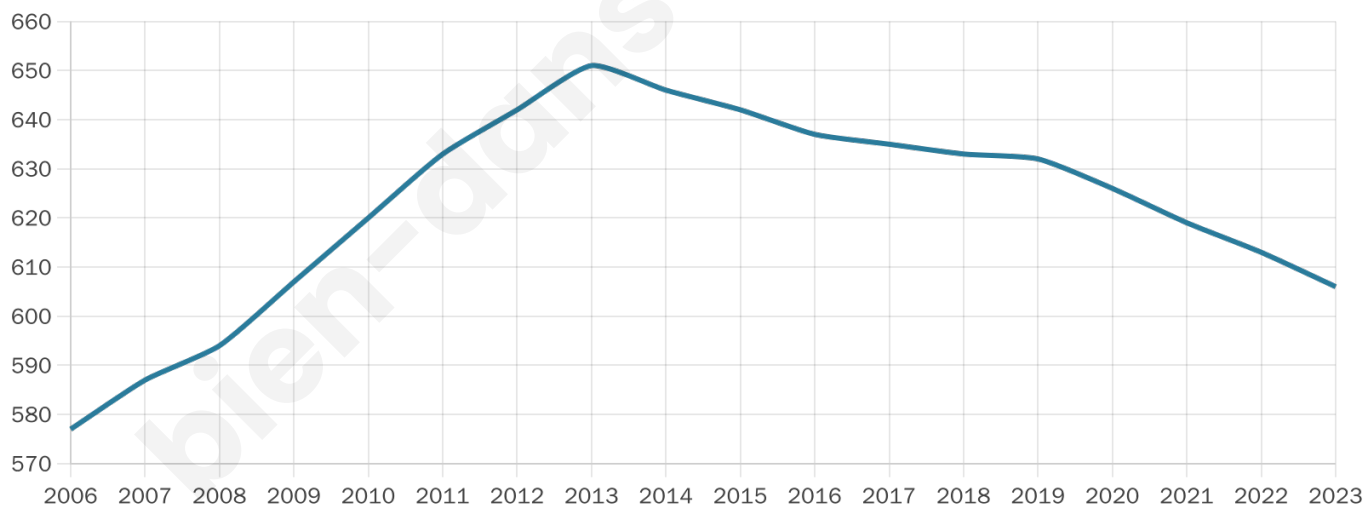

Version web

Ville de Sceaux-du- Gâtinais

Présenté par

BIEN dans
ma **VILLE** 

Sommaire

Situation géographique	3
Statistiques sur la population	4
Evolution du nombre d'habitants	4
Tranche d'âge	5
0-14 ans	5
15-29 ans	5
30-44 ans	5
45-59 ans	5
60-74 ans	5
75-89 ans	5
90 ans et +	5
Activité professionnelle	5
Agriculteurs	5
Artisans, Commerçants	5
Cadres et sup.	5
Professions intermédiaires	5
Employé	5
Ouvrier	5
Retraité	5
Autres	5
Niveau de diplôme	6
Sans diplôme ou CEP	6
Brevet, BEPC, DNB	6
CAP-BEP ou équivalent	6
BAC ou équivalent	6
BAC+2	6
BAC+3 ou +4	6
BAC+5 ou plus	6
Composition des ménages	6
Couple sans enfant	6
Couple avec enfant(s)	6
Famille monoparentale	6
Colocation / Autre	6
Personnes seules	6
Profils électoraux	7
Premier tour	7
Sécurité	8
Evolution du nombre d'infractions	8
Pour comparer	9
Services à la population	10
Commerce	10
Éducation	10
Villes autour de Sceaux-du-Gâtinais	12

606

Age moyen

41 ans

Pop active

51.2%

Taux chômage

8.8%

Pop densité

20 h/km²

Revenu moyen

24 380 €/an

Evolution du nombre d'habitants

Sources : Institut national de la statistique et des études économiques (insee) selon Les dernières parutions officielles de 2024 portant sur les années 2020, 2021 et 2022.