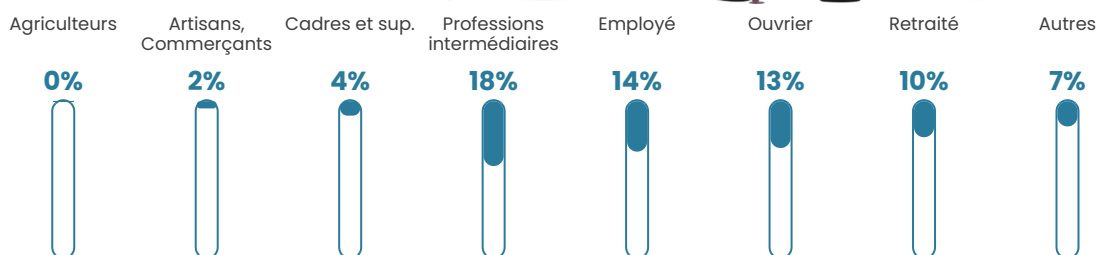

68 h/km²

Revenu moyen

22 850 €/an

Evolution du nombre d'habitants

Sources : Institut national de la statistique et des études économiques (insee) selon Les dernières parutions officielles de 2024 portant sur les années 2020, 2021 et 2022.

Tranche d'âge

Activité professionnelle

Niveau de diplôme

Composition des ménages

Profils électoraux

Premier tour

Emmanuel
MACRON 32.42 %

Marine LE PEN 24.53 %