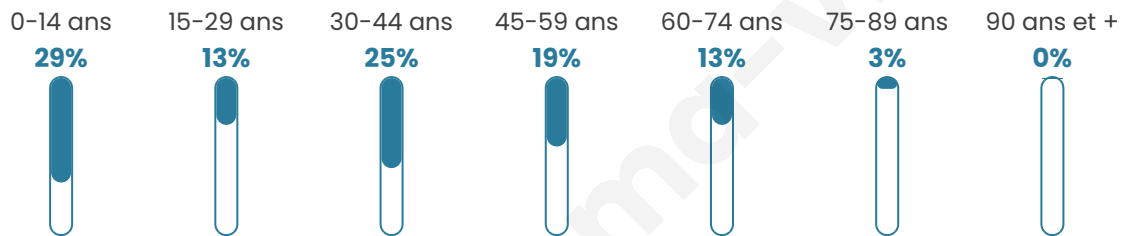

Version web

Ville de Sceaux-d'Anjou

Présenté par

Sommaire

Situation géographique	3
Statistiques sur la population	4
Evolution du nombre d'habitants	4
Tranche d'âge	5
0-14 ans	5
15-29 ans	5
30-44 ans	5
45-59 ans	5
60-74 ans	5
75-89 ans	5
90 ans et +	5
Activité professionnelle	5
Agriculteurs	5
Artisans, Commerçants	5
Cadres et sup.	5
Professions intermédiaires	5
Employé	5
Ouvrier	5
Retraité	5
Autres	5
Niveau de diplôme	6
Sans diplôme ou CEP	6
Brevet, BEPC, DNB	6
CAP-BEP ou équivalent	6
BAC ou équivalent	6
BAC+2	6
BAC+3 ou +4	6
BAC+5 ou plus	6
Composition des ménages	6
Couple sans enfant	6
Couple avec enfant(s)	6
Famille monoparentale	6
Colocation / Autre	6
Personnes seules	6
Profil électoraux	7
Premier tour	7
Sécurité	9
Evolution du nombre d'infractions	9
Pour comparer	10
Services à la population	11
Commerce	11
Éducation	11
Villes autour de Sceaux-d'Anjou	13
Avis sur la ville de Sceaux-d'Anjou	14
Moyenne par critère	14
Villes autour de Sceaux-d'Anjou	14
Répartition des avis par note	14
Répartition des avis par note	14

1 155

Age moyen

34 ans

Pop active

50%

Taux chômage

4.3%

Pop densité

68 h/km²

Revenu moyen

22 850 €/an

Evolution du nombre d'habitants

Sources : Institut national de la statistique et des études économiques (insee) selon Les dernières parutions officielles de 2024 portant sur les années 2020, 2021 et 2022.

Tranche d'âge

Activité professionnelle

Niveau de diplôme

Composition des ménages

Profils électoraux

Premier tour

Emmanuel
MACRON 32.42 %

Marine LE PEN 24.53 %