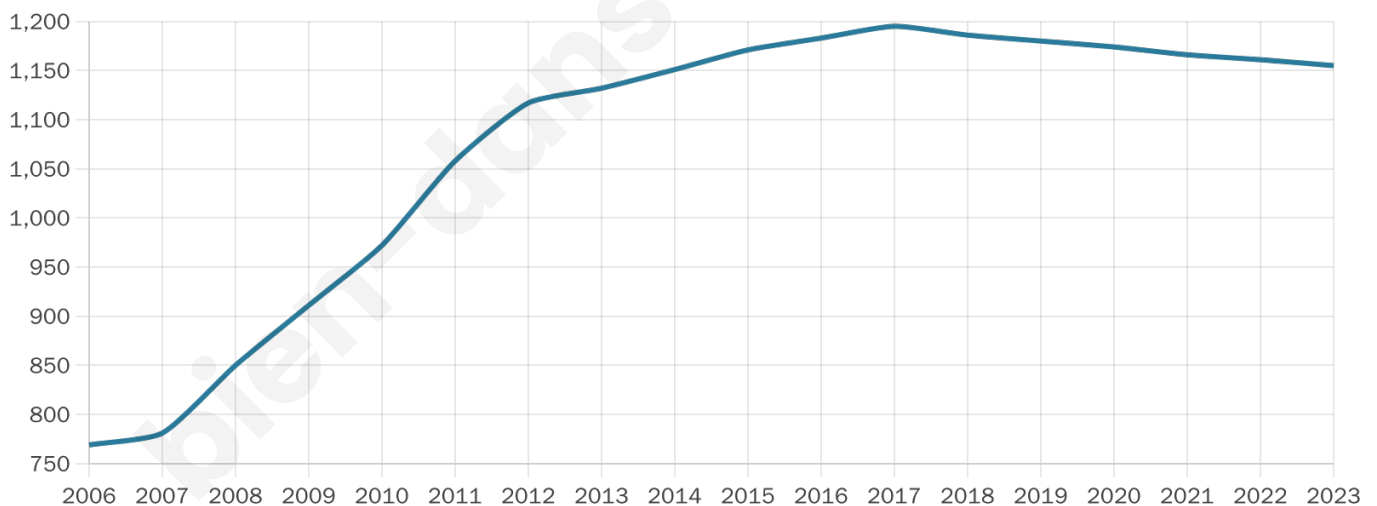

Version web

Ville de Sceaux-d'Anjou

Présenté par

Sommaire

Situation géographique	3
Statistiques sur la population	4
Evolution du nombre d'habitants	4
Tranche d'âge	5
0-14 ans	5
15-29 ans	5
30-44 ans	5
45-59 ans	5
60-74 ans	5
75-89 ans	5
90 ans et +	5
Activité professionnelle	5
Agriculteurs	5
Artisans, Commerçants	5
Cadres et sup.	5
Professions intermédiaires	5
Employé	5
Ouvrier	5
Retraité	5
Autres	5
Niveau de diplôme	6
Sans diplôme ou CEP	6
Brevet, BEPC, DNB	6
CAP-BEP ou équivalent	6
BAC ou équivalent	6
BAC+2	6
BAC+3 ou +4	6
BAC+5 ou plus	6
Composition des ménages	6
Couple sans enfant	6
Couple avec enfant(s)	6
Famille monoparentale	6
Colocation / Autre	6
Personnes seules	6
Profil électoraux	7
Premier tour	7
Sécurité	9
Evolution du nombre d'infractions	9
Pour comparer	10
Services à la population	11
Commerce	11
Éducation	11
Villes autour de Sceaux-d'Anjou	13
Avis sur la ville de Sceaux-d'Anjou	14
Moyenne par critère	14
Villes autour de Sceaux-d'Anjou	14
Répartition des avis par note	14
Répartition des avis par note	14

1 155

Age moyen

34 ans

Pop active

50%

Taux chômage

4.3%

Pop densité

68 h/km²

Revenu moyen

22 850 €/an

Evolution du nombre d'habitants

Sources : Institut national de la statistique et des études économiques (insee) selon Les dernières parutions officielles de 2024 portant sur les années 2020, 2021 et 2022.