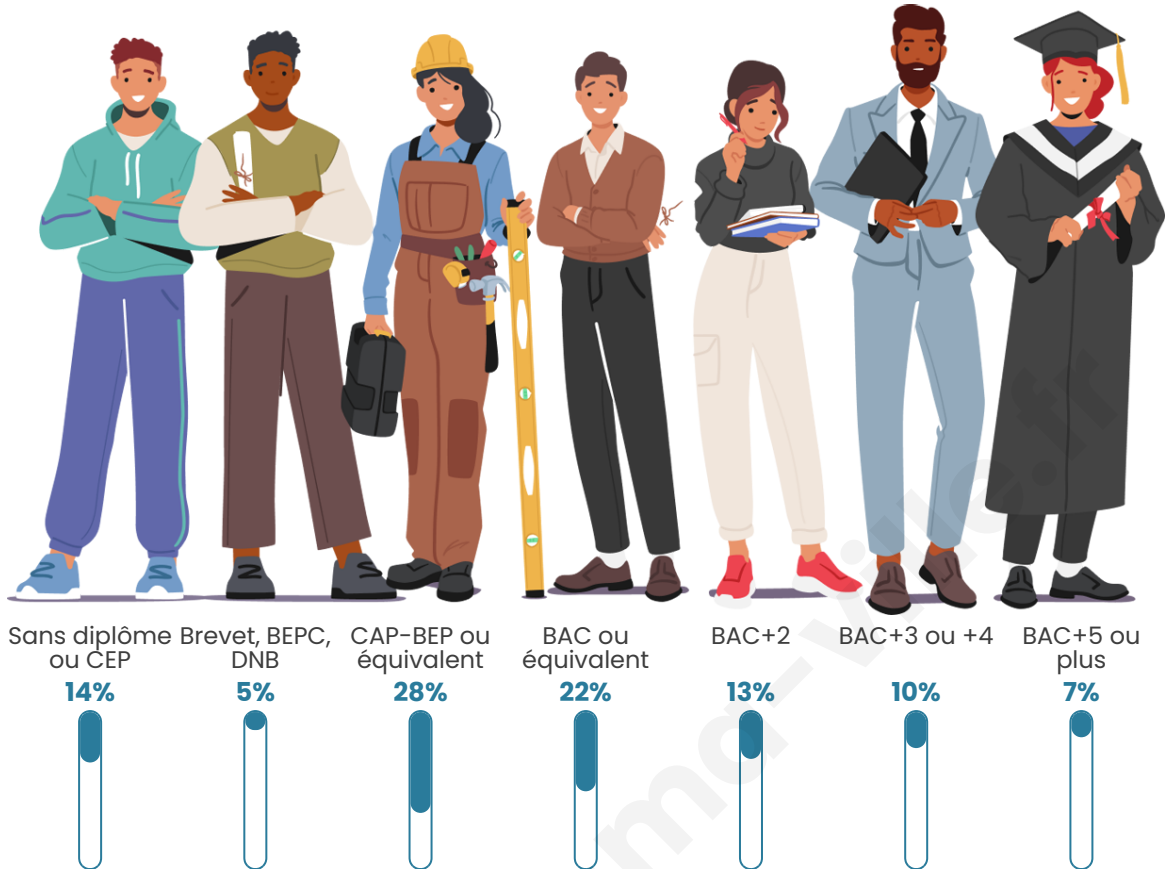

1 155

Age moyen

34 ans

Pop active

50%

Taux chômage

4.3%

Pop densité

Tranche d'âge

Activité professionnelle

Niveau de diplôme

Composition des ménages

Profils électoraux

Premier tour

Emmanuel
MACRON 32.42 %

Marine LE PEN 24.53 %