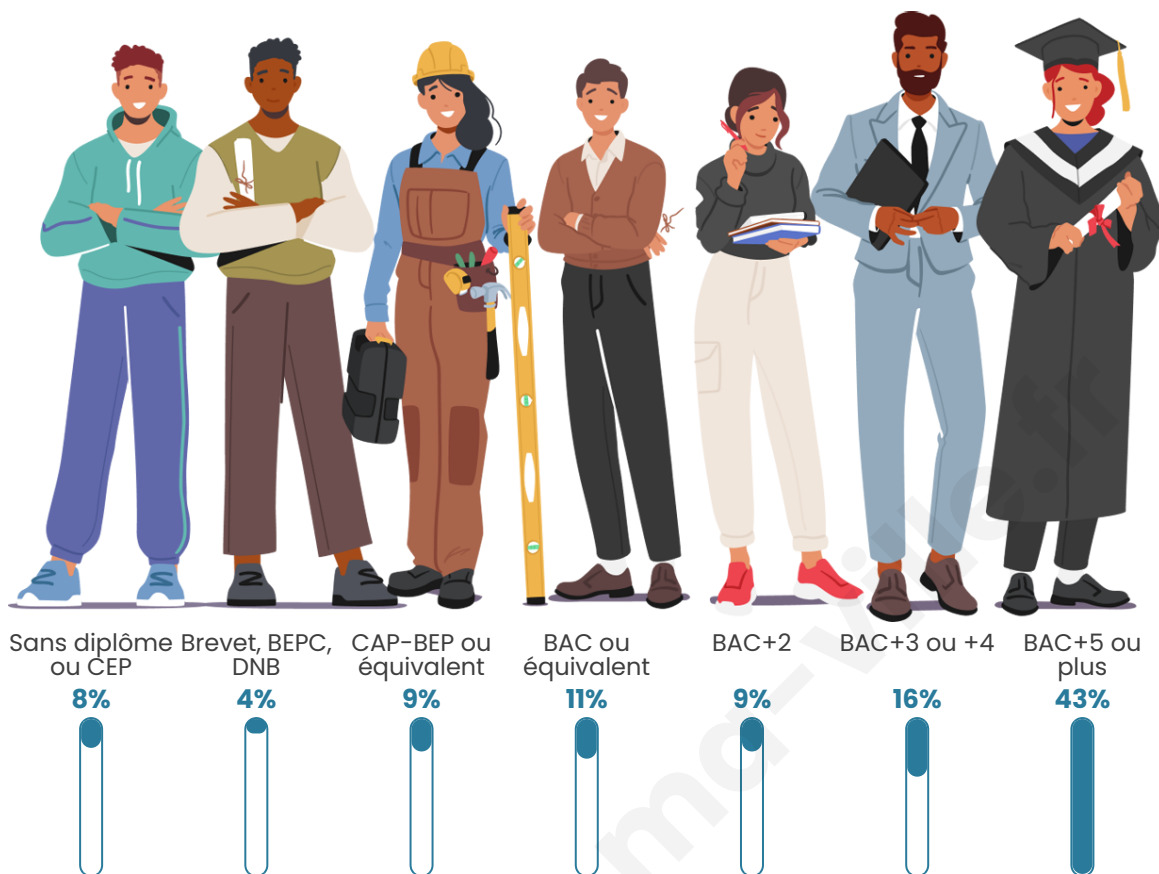

Nombre d'habitants

20 884

Age moyen

42 ans

Pop active

44.5%

Taux chômage

6.1%

Pop densité

6 961 h/km²

Revenu moyen

36 010 €/an

Evolution du nombre d'habitants

Sources : Institut national de la statistique et des études économiques (insee) selon Les dernières parutions officielles de 2024 portant sur les années 2020, 2021 et 2022.

Tranche d'âge

Activité professionnelle

Niveau de diplôme

Composition des ménages

Profils électoraux

Premier tour

	Emmanuel MACRON	40.79 %
	Jean-Luc MÉLENCHON	20.72 %
	Valérie PÉCRESSÉ	9.82 %
	Éric ZEMMOUR	7.89 %
	Yannick JADOT	7.50 %
	Marine LE PEN	6.40 %
	Anne HIDALGO	1.69 %
	Jean LASSALLE	1.68 %
	Fabien ROUSSEL	1.51 %
	Nicolas DUPONT- AIGNAN	1.34 %
	Philippe POUTOU	0.55 %
	Nathalie ARTHAUD	0.12 %