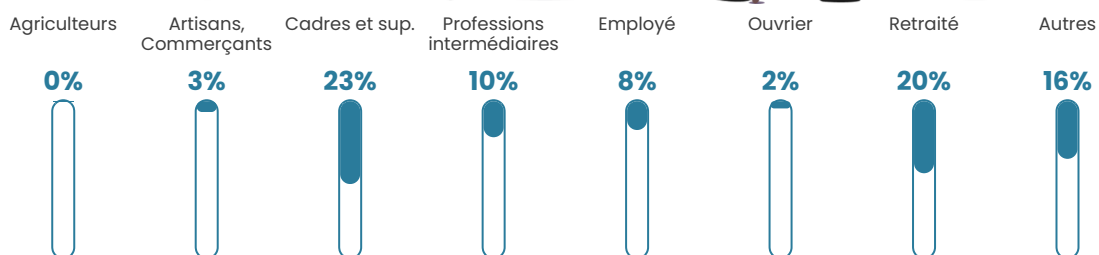

Pop densité

6 961 h/km²

Revenu moyen

36 010 €/an

Evolution du nombre d'habitants

Sources : Institut national de la statistique et des études économiques (insee) selon Les dernières parutions officielles de 2024 portant sur les années 2020, 2021 et 2022.

Tranche d'âge

Activité professionnelle

Niveau de diplôme

Composition des ménages

Profils électoraux

Premier tour

	Emmanuel MACRON	40.79 %
	Jean-Luc MÉLENCHON	20.72 %
	Valérie PÉCRESSÉ	9.82 %
	Éric ZEMMOUR	7.89 %
	Yannick JADOT	7.50 %
	Marine LE PEN	6.40 %
	Anne HIDALGO	1.69 %
	Jean LASSALLE	1.68 %
	Fabien ROUSSEL	1.51 %
	Nicolas DUPONT- AIGNAN	1.34 %
	Philippe POUTOU	0.55 %
	Nathalie ARTHAUD	0.12 %