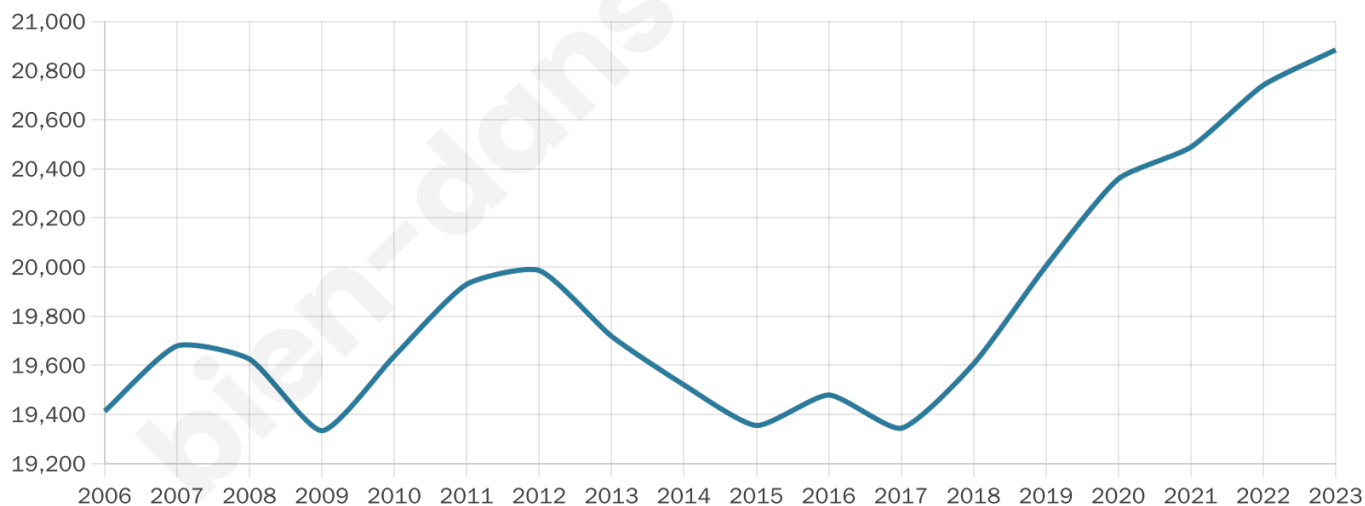

Nombre d'habitants

20 884

Age moyen

42 ans

Pop active

44.5%

Taux chômage

6.1%

Pop densité

6 961 h/km²

Revenu moyen

36 010 €/an

Evolution du nombre d'habitants

Sources : Institut national de la statistique et des études économiques (insee) selon Les dernières parutions officielles de 2024 portant sur les années 2020, 2021 et 2022.

Tranche d'âge

Activité professionnelle

Niveau de diplôme

Composition des ménages

Profils électoraux

Premier tour

	Emmanuel MACRON	40.79 %
	Jean-Luc MÉLENCHON	20.72 %
	Valérie PÉCRESSÉ	9.82 %
	Éric ZEMMOUR	7.89 %
	Yannick JADOT	7.50 %
	Marine LE PEN	6.40 %
	Anne HIDALGO	1.69 %
	Jean LASSALLE	1.68 %
	Fabien ROUSSEL	1.51 %
	Nicolas DUPONT- AIGNAN	1.34 %
	Philippe POUTOU	0.55 %
	Nathalie ARTHAUD	0.12 %