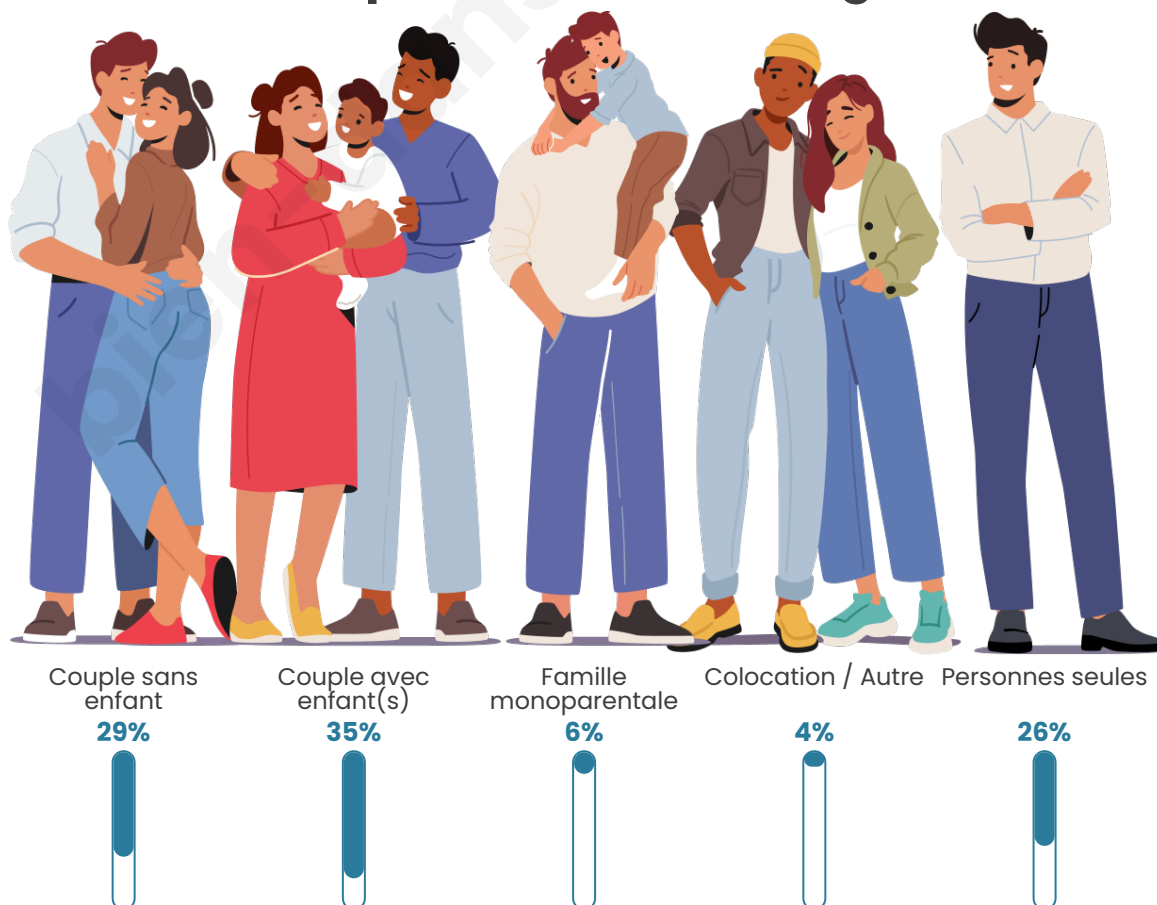

Nombre d'habitants

20 884

Age moyen

42 ans

Pop active

44.5%

Taux chômage

6.1%

Tranche d'âge

Activité professionnelle

Niveau de diplôme

Composition des ménages

Profils électoraux

Premier tour

	Emmanuel MACRON	40.79 %
	Jean-Luc MÉLENCHON	20.72 %
	Valérie PÉCRESSÉ	9.82 %
	Éric ZEMMOUR	7.89 %
	Yannick JADOT	7.50 %
	Marine LE PEN	6.40 %
	Anne HIDALGO	1.69 %
	Jean LASSALLE	1.68 %
	Fabien ROUSSEL	1.51 %
	Nicolas DUPONT- AIGNAN	1.34 %
	Philippe POUTOU	0.55 %
	Nathalie ARTHAUD	0.12 %