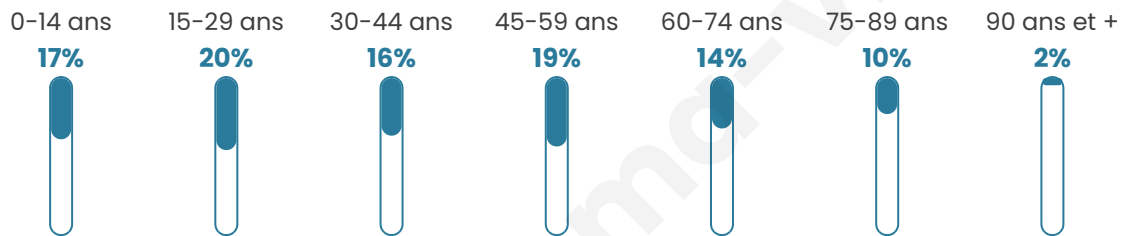

Version web

Ville de Sceaux

Présenté par

BIEN dans
ma **VILLE** 

Sommaire

Situation géographique	3
Statistiques sur la population	4
Evolution du nombre d'habitants	4
Tranche d'âge	5
0-14 ans	5
15-29 ans	5
30-44 ans	5
45-59 ans	5
60-74 ans	5
75-89 ans	5
90 ans et +	5
Activité professionnelle	5
Agriculteurs	5
Artisans, Commerçants	5
Cadres et sup.	5
Professions intermédiaires	5
Employé	5
Ouvrier	5
Retraité	5
Autres	5
Niveau de diplôme	6
Sans diplôme ou CEP	6
Brevet, BEPC, DNB	6
CAP-BEP ou équivalent	6
BAC ou équivalent	6
BAC+2	6
BAC+3 ou +4	6
BAC+5 ou plus	6
Composition des ménages	6
Couple sans enfant	6
Couple avec enfant(s)	6
Famille monoparentale	6
Colocation / Autre	6
Personnes seules	6
Profil électoraux	7
Premier tour	7
Sécurité	8
Evolution du nombre d'infractions	8
Pour comparer	9
Services à la population	10
Commerce	10
Éducation	10
Villes autour de Sceaux	11
Avis sur la ville de Sceaux	12
Moyenne par critère	12
Villes autour de Sceaux	12
Répartition des avis par note	12
Répartition des avis par note	12

Nombre d'habitants

20 884

Age moyen

42 ans

Pop active

44.5%

Taux chômage

6.1%

Pop densité

6 961 h/km²

Revenu moyen

36 010 €/an

Evolution du nombre d'habitants

Sources : Institut national de la statistique et des études économiques (insee) selon Les dernières parutions officielles de 2024 portant sur les années 2020, 2021 et 2022.

Tranche d'âge

Activité professionnelle

Niveau de diplôme

Composition des ménages

Profils électoraux

Premier tour

	Emmanuel MACRON	40.79 %
	Jean-Luc MÉLENCHON	20.72 %
	Valérie PÉCRESSÉ	9.82 %
	Éric ZEMMOUR	7.89 %
	Yannick JADOT	7.50 %
	Marine LE PEN	6.40 %
	Anne HIDALGO	1.69 %
	Jean LASSALLE	1.68 %
	Fabien ROUSSEL	1.51 %
	Nicolas DUPONT- AIGNAN	1.34 %
	Philippe POUTOU	0.55 %
	Nathalie ARTHAUD	0.12 %