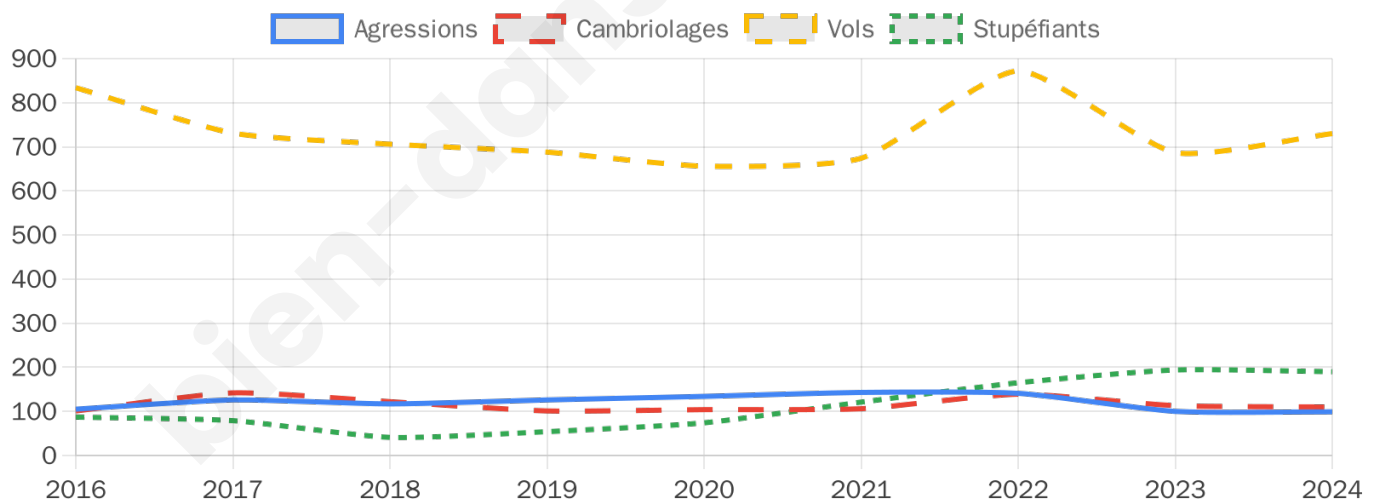

14 266 inscrits

Participation : 79.38%

Votes blancs : 1.15%

Votes nuls : 0.31%

Second tour

	Emmanuel MACRON	83,2 %
	Marine LE PEN	16,8 %

14 274 inscrits

Participation : 76.2%

Votes blancs : 4.77%

Votes nuls : 1.31%

Sécurité

Agressions physiques / sexuelles

99

Cambriolages

110

Vols / dégradations

730

Stupéfiants

190

Evolution du nombre d'infractions

Pour comparer

(en proportion du nombre d'habitants)

Sources : Bases statistiques communale, départementale et régionale de la délinquance enregistrée par la police et la gendarmerie nationales selon les dernières parutions officielles de 2025 portant sur l'année 2024 (data.gouv.fr).