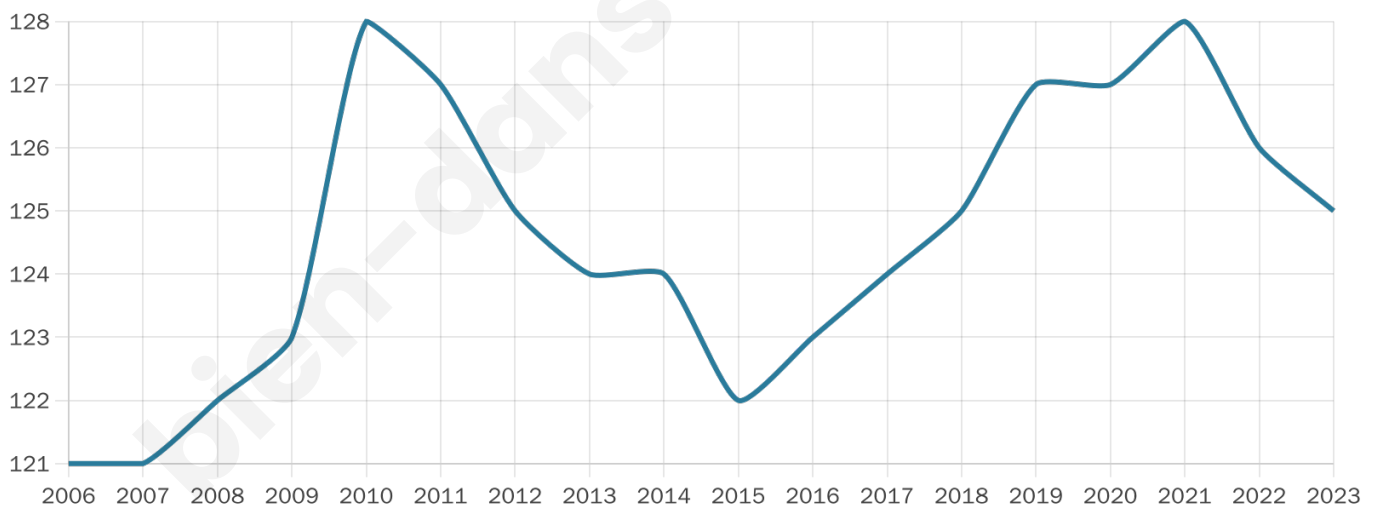

Nombre d'habitants

125

Age moyen

44 ans

Pop active

48%

Taux chômage

1.3%

Pop densité

7 h/km²

Revenu moyen

19 280 €/an

Evolution du nombre d'habitants

Sources : Institut national de la statistique et des études économiques (insee) selon Les dernières parutions officielles de 2024 portant sur les années 2020, 2021 et 2022.

Tranche d'âge

Activité professionnelle

Niveau de diplôme

Composition des ménages

Profils électoraux

Premier tour

	Emmanuel MACRON	27.63 %
	Jean-Luc MÉLENCHON	21.05 %
	Marine LE PEN	19.74 %
	Éric ZEMMOUR	7.89 %
	Jean LASSALLE	6.58 %
	Yannick JADOT	5.26 %
	Valérie PÉCRESE	3.95 %
	Fabien ROUSSEL	2.63 %
	Nicolas DUPONT- AIGNAN	2.63 %
	Anne HIDALGO	1.32 %
	Philippe POUTOU	1.32 %
	Nathalie ARTHAUD	0.00 %