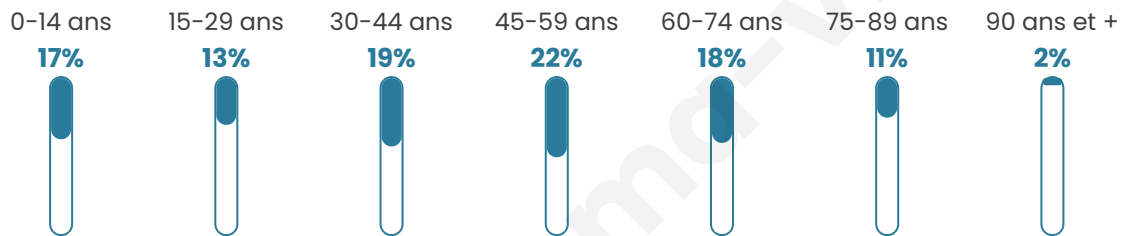

Nombre d'habitants

125

Age moyen

44 ans

Pop active

48%

Taux chômage

1.3%

Pop densité

7 h/km²

Revenu moyen

19 280 €/an

Evolution du nombre d'habitants

Sources : Institut national de la statistique et des études économiques (insee) selon Les dernières parutions officielles de 2024 portant sur les années 2020, 2021 et 2022.

Tranche d'âge

Activité professionnelle

Niveau de diplôme

Composition des ménages

Profils électoraux

Premier tour

	Emmanuel MACRON	27.63 %
	Jean-Luc MÉLENCHON	21.05 %
	Marine LE PEN	19.74 %
	Éric ZEMMOUR	7.89 %
	Jean LASSALLE	6.58 %
	Yannick JADOT	5.26 %
	Valérie PÉCRESE	3.95 %
	Fabien ROUSSEL	2.63 %
	Nicolas DUPONT- AIGNAN	2.63 %
	Anne HIDALGO	1.32 %
	Philippe POUTOU	1.32 %
	Nathalie ARTHAUD	0.00 %

100 inscrits

Participation : 78%
Votes blancs : 1.28%
Votes nuls : 1.28%

Second tour

	Emmanuel MACRON	60,87 %
	Marine LE PEN	39,13 %

100 inscrits

Participation : 79%
Votes blancs : 3.8%
Votes nuls : 8.86%

Sécurité