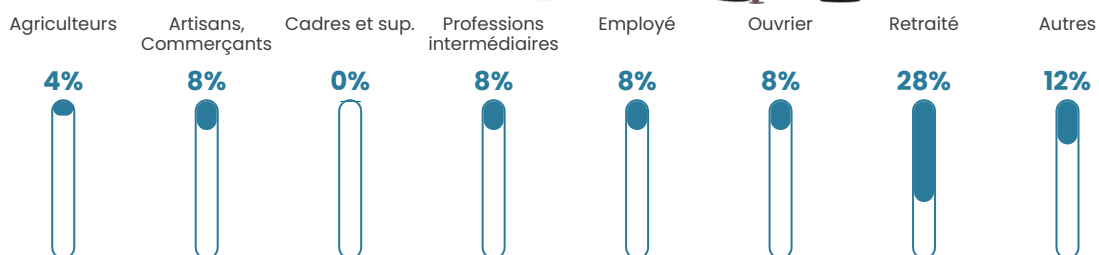

Pop densité

7 h/km²

Revenu moyen

19 280 €/an

Evolution du nombre d'habitants

Sources : Institut national de la statistique et des études économiques (insee) selon Les dernières parutions officielles de 2024 portant sur les années 2020, 2021 et 2022.

Tranche d'âge

Activité professionnelle

Niveau de diplôme

Composition des ménages

Profils électoraux

Premier tour

	Emmanuel MACRON	27.63 %
	Jean-Luc MÉLENCHON	21.05 %
	Marine LE PEN	19.74 %
	Éric ZEMMOUR	7.89 %
	Jean LASSALLE	6.58 %
	Yannick JADOT	5.26 %
	Valérie PÉCRESE	3.95 %
	Fabien ROUSSEL	2.63 %
	Nicolas DUPONT- AIGNAN	2.63 %
	Anne HIDALGO	1.32 %
	Philippe POUTOU	1.32 %
	Nathalie ARTHAUD	0.00 %