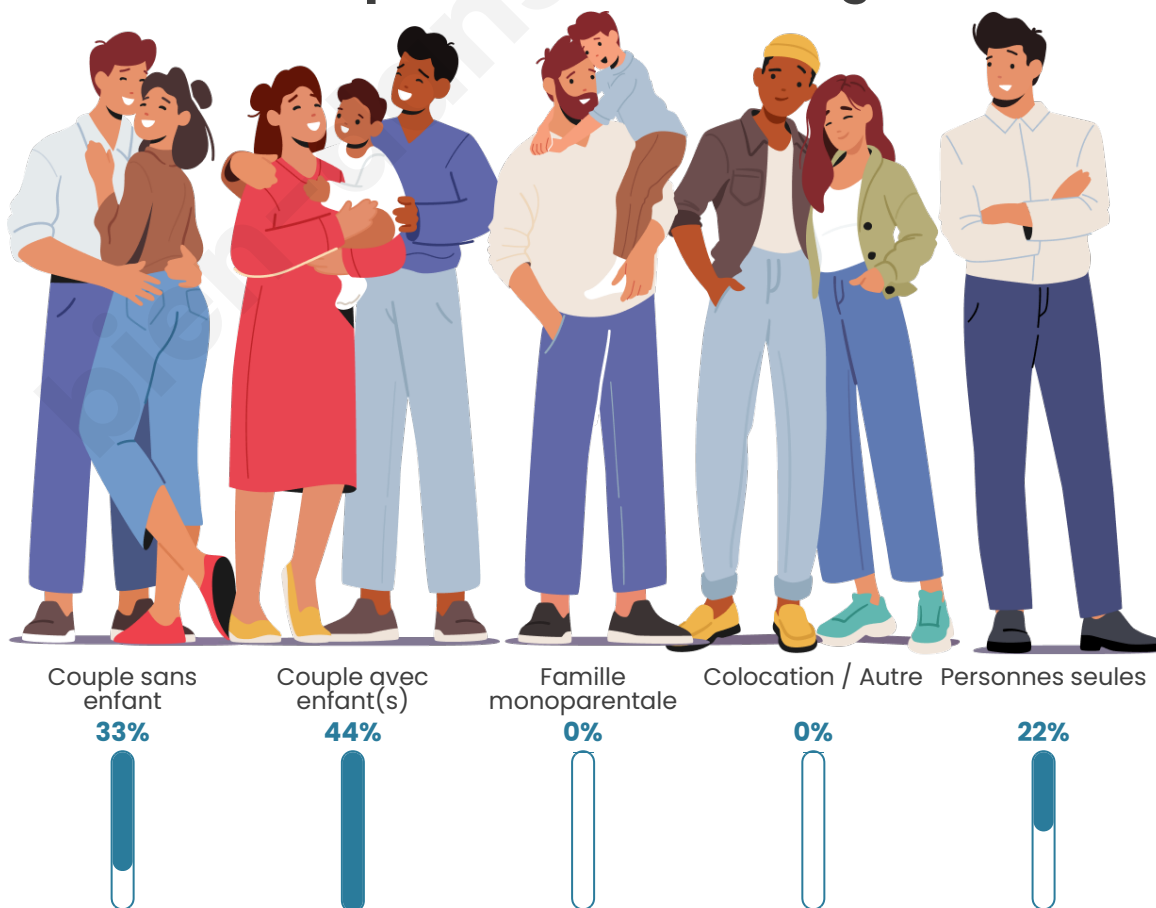

Nombre d'habitants

125

Age moyen

44 ans

Pop active

48%

Taux chômage

1.3%

Tranche d'âge

Activité professionnelle

Niveau de diplôme

Composition des ménages

Profils électoraux

Premier tour

	Emmanuel MACRON	27.63 %
	Jean-Luc MÉLENCHON	21.05 %
	Marine LE PEN	19.74 %
	Éric ZEMMOUR	7.89 %
	Jean LASSALLE	6.58 %
	Yannick JADOT	5.26 %
	Valérie PÉCRESE	3.95 %
	Fabien ROUSSEL	2.63 %
	Nicolas DUPONT- AIGNAN	2.63 %
	Anne HIDALGO	1.32 %
	Philippe POUTOU	1.32 %
	Nathalie ARTHAUD	0.00 %

100 inscrits

Participation : 78%
Votes blancs : 1.28%
Votes nuls : 1.28%

Second tour

	Emmanuel MACRON	60,87 %
	Marine LE PEN	39,13 %

100 inscrits

Participation : 79%
Votes blancs : 3.8%
Votes nuls : 8.86%

Sécurité