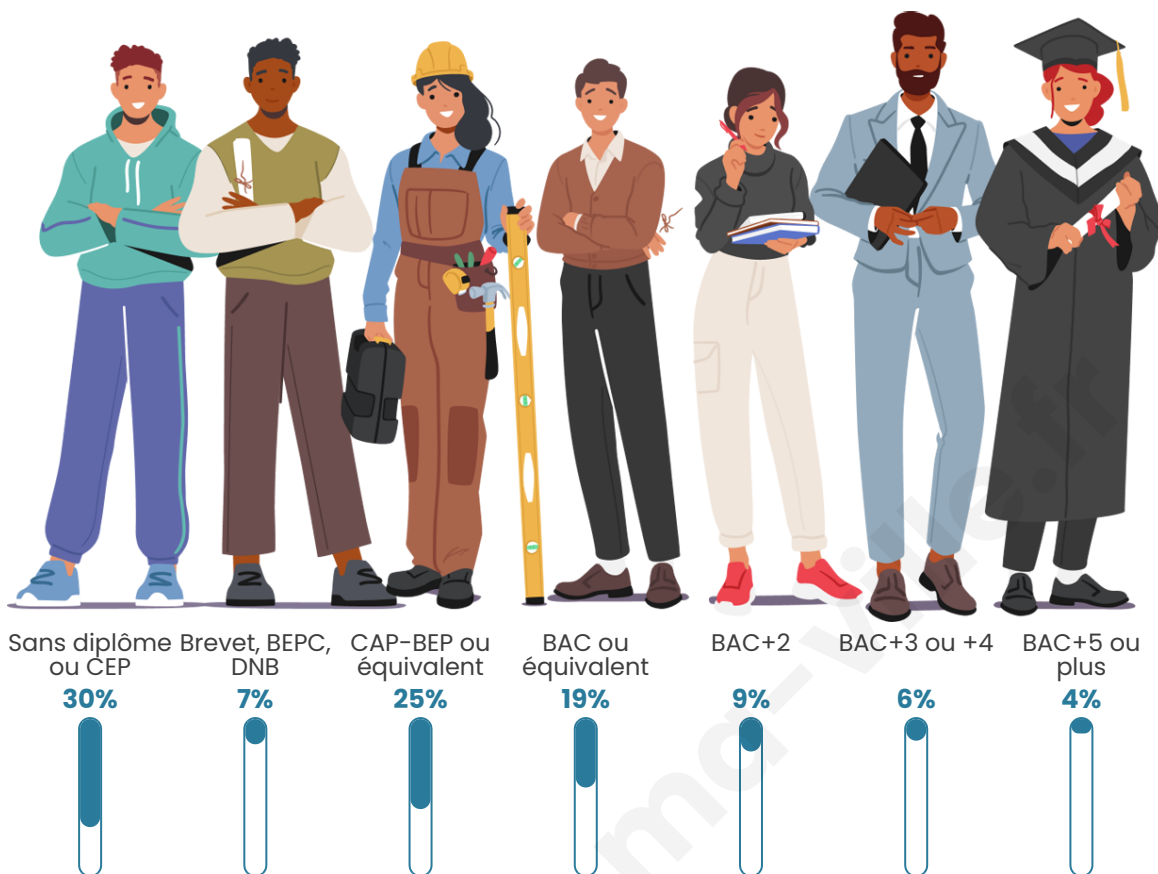

Nombre d'habitants

125

Age moyen

44 ans

Pop active

48%

Taux chômage

1.3%

Pop densité

7 h/km²

Revenu moyen

19 280 €/an

Evolution du nombre d'habitants

Sources : Institut national de la statistique et des études économiques (insee) selon Les dernières parutions officielles de 2024 portant sur les années 2020, 2021 et 2022.

Tranche d'âge

Activité professionnelle

Niveau de diplôme

Composition des ménages

Profils électoraux

Premier tour

	Emmanuel MACRON	27.63 %
	Jean-Luc MÉLENCHON	21.05 %
	Marine LE PEN	19.74 %
	Éric ZEMMOUR	7.89 %
	Jean LASSALLE	6.58 %
	Yannick JADOT	5.26 %
	Valérie PÉCRESE	3.95 %
	Fabien ROUSSEL	2.63 %
	Nicolas DUPONT- AIGNAN	2.63 %
	Anne HIDALGO	1.32 %
	Philippe POUTOU	1.32 %
	Nathalie ARTHAUD	0.00 %