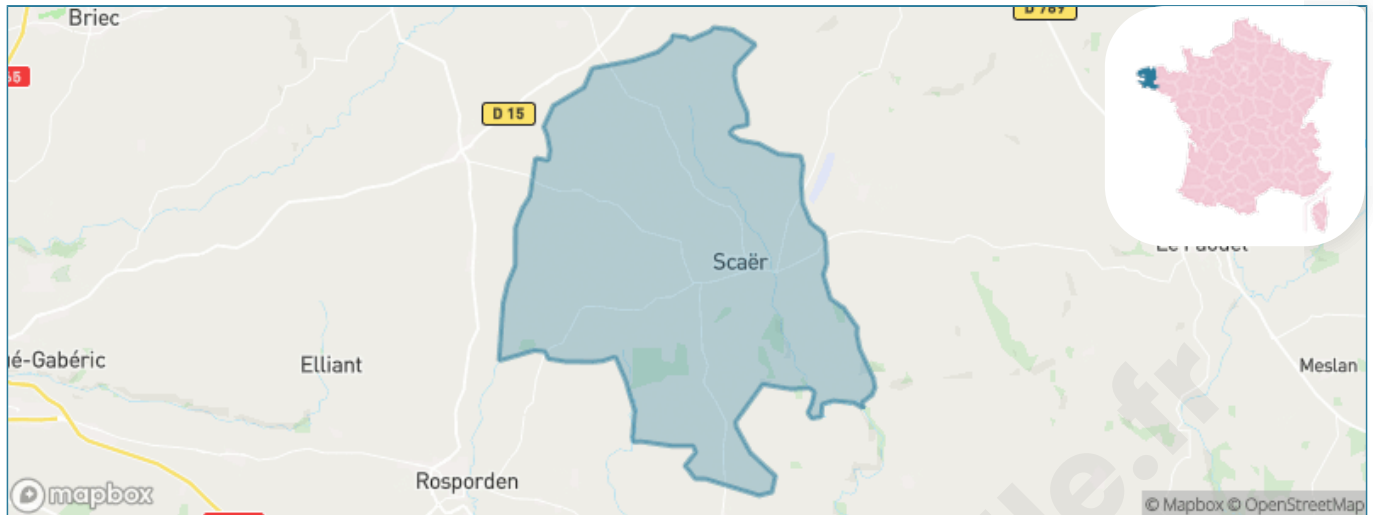

# Ville de Scaër

Présenté par

**BIEN** dans  
ma **VILLE** 

# Situation géographique

## i Informations clés

- **Région** : Bretagne
- **Département** : Finistère
- **Code postal** : 29390
- **Superficie** : 117 km<sup>2</sup>