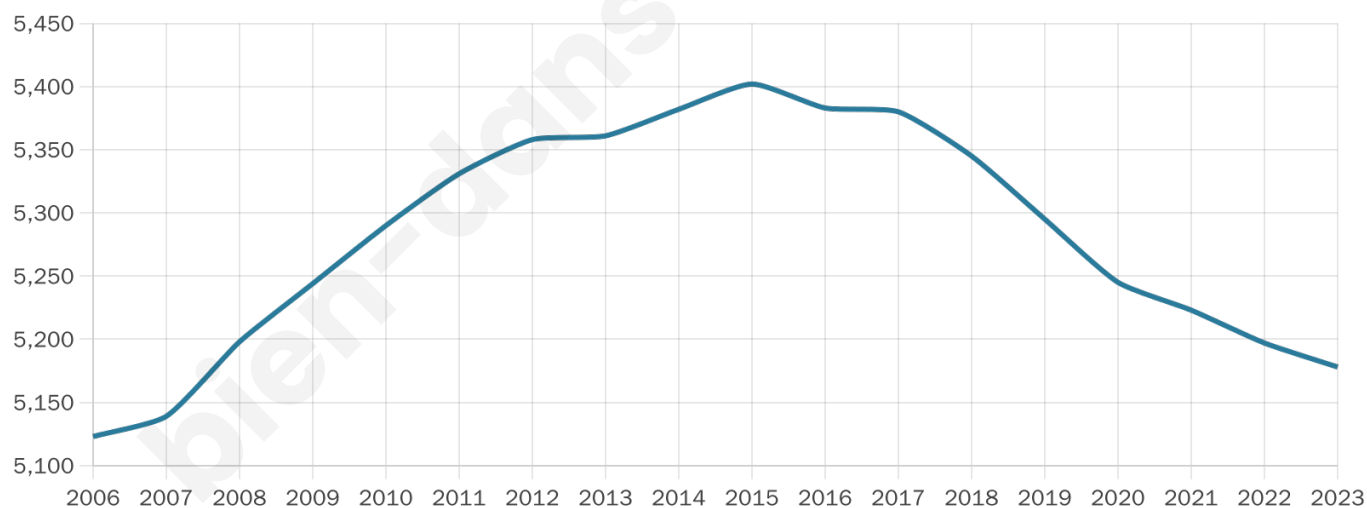

# Statistiques sur la population

Nombre d'habitants

**5 178**

Age moyen

**46 ans**

Pop active

**43.3%**

Taux chômage

**8.2%**

Pop densité

**44 h/km<sup>2</sup>**

Revenu moyen

**21 360 €/an**

## Evolution du nombre d'habitants

Sources : Institut national de la statistique et des études économiques (insee) selon Les dernières parutions officielles de 2024 portant sur les années 2020, 2021 et 2022.