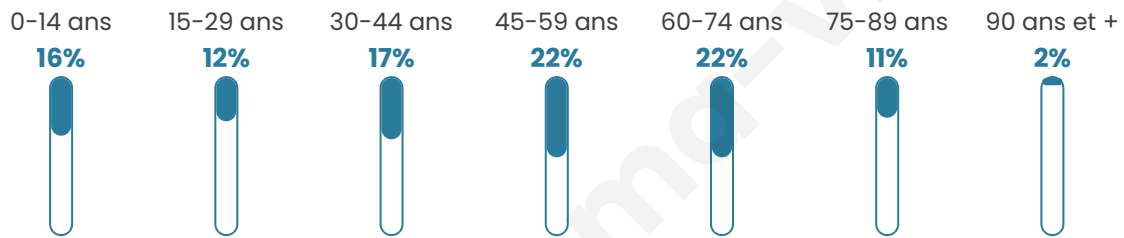

# Statistiques sur la population

Nombre d'habitants

**5 178**

Age moyen

**46 ans**

Pop active

**43.3%**

Taux chômage

**8.2%**

Pop densité

**44 h/km<sup>2</sup>**

Revenu moyen

**21 360 €/an**

## Evolution du nombre d'habitants

Sources : Institut national de la statistique et des études économiques (insee) selon Les dernières parutions officielles de 2024 portant sur les années 2020, 2021 et 2022.

## Tranche d'âge