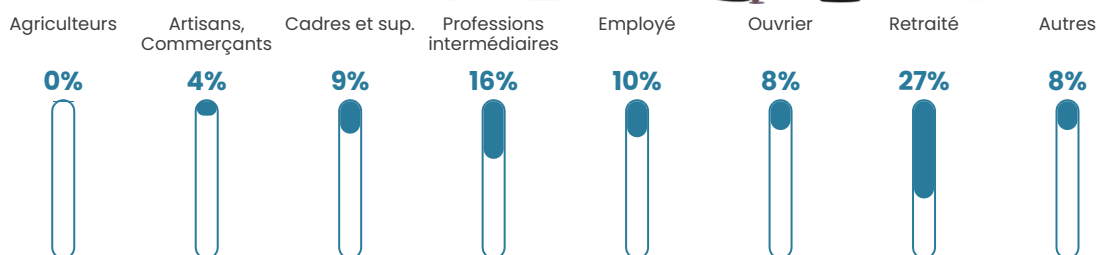

Pop densité

316 h/km²

Revenu moyen

27 580 €/an

Evolution du nombre d'habitants

Sources : Institut national de la statistique et des études économiques (insee) selon Les dernières parutions officielles de 2024 portant sur les années 2020, 2021 et 2022.

Tranche d'âge

Activité professionnelle

Niveau de diplôme

Composition des ménages

Profils électoraux

Premier tour

	Emmanuel MACRON	35.41 %
	Marine LE PEN	19.09 %
	Jean-Luc MÉLENCHON	15.19 %
	Éric ZEMMOUR	6.68 %
	Yannick JADOT	5.67 %
	Valérie PÉCRESE	5.23 %
	Jean LASSALLE	5.17 %
	Fabien ROUSSEL	2.71 %
	Anne HIDALGO	2.27 %
	Nicolas DUPONT- AIGNAN	1.89 %
	Philippe POUTOU	0.50 %
	Nathalie ARTHAUD	0.19 %