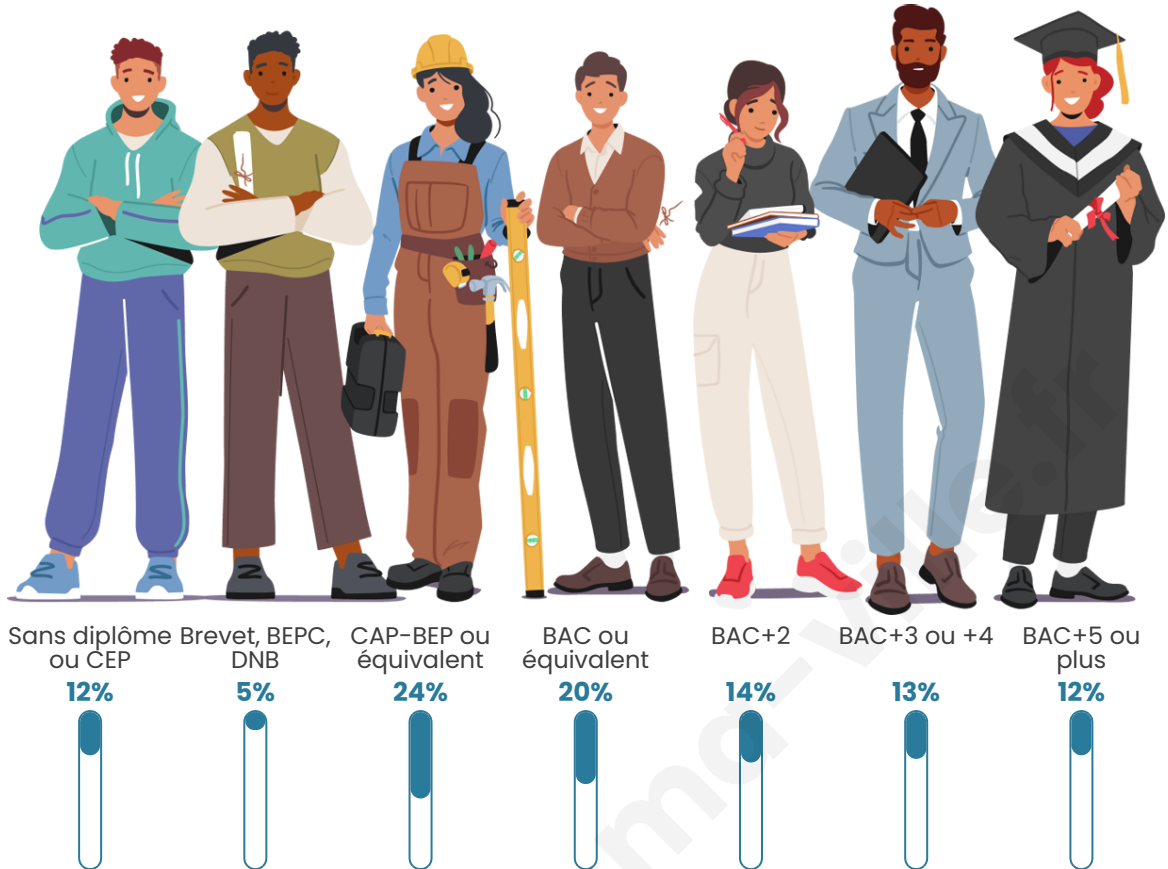

Nombre d'habitants

2 529

Age moyen

44 ans

Pop active

46.3%

Taux chômage

5%

Pop densité

316 h/km²

Revenu moyen

27 580 €/an

Evolution du nombre d'habitants

Sources : Institut national de la statistique et des études économiques (insee) selon Les dernières parutions officielles de 2024 portant sur les années 2020, 2021 et 2022.

Tranche d'âge

Activité professionnelle

Niveau de diplôme

Composition des ménages

Profils électoraux

Premier tour

	Emmanuel MACRON	35.41 %
	Marine LE PEN	19.09 %
	Jean-Luc MÉLENCHON	15.19 %
	Éric ZEMMOUR	6.68 %
	Yannick JADOT	5.67 %
	Valérie PÉCRESE	5.23 %
	Jean LASSALLE	5.17 %
	Fabien ROUSSEL	2.71 %
	Anne HIDALGO	2.27 %
	Nicolas DUPONT- AIGNAN	1.89 %
	Philippe POUTOU	0.50 %
	Nathalie ARTHAUD	0.19 %