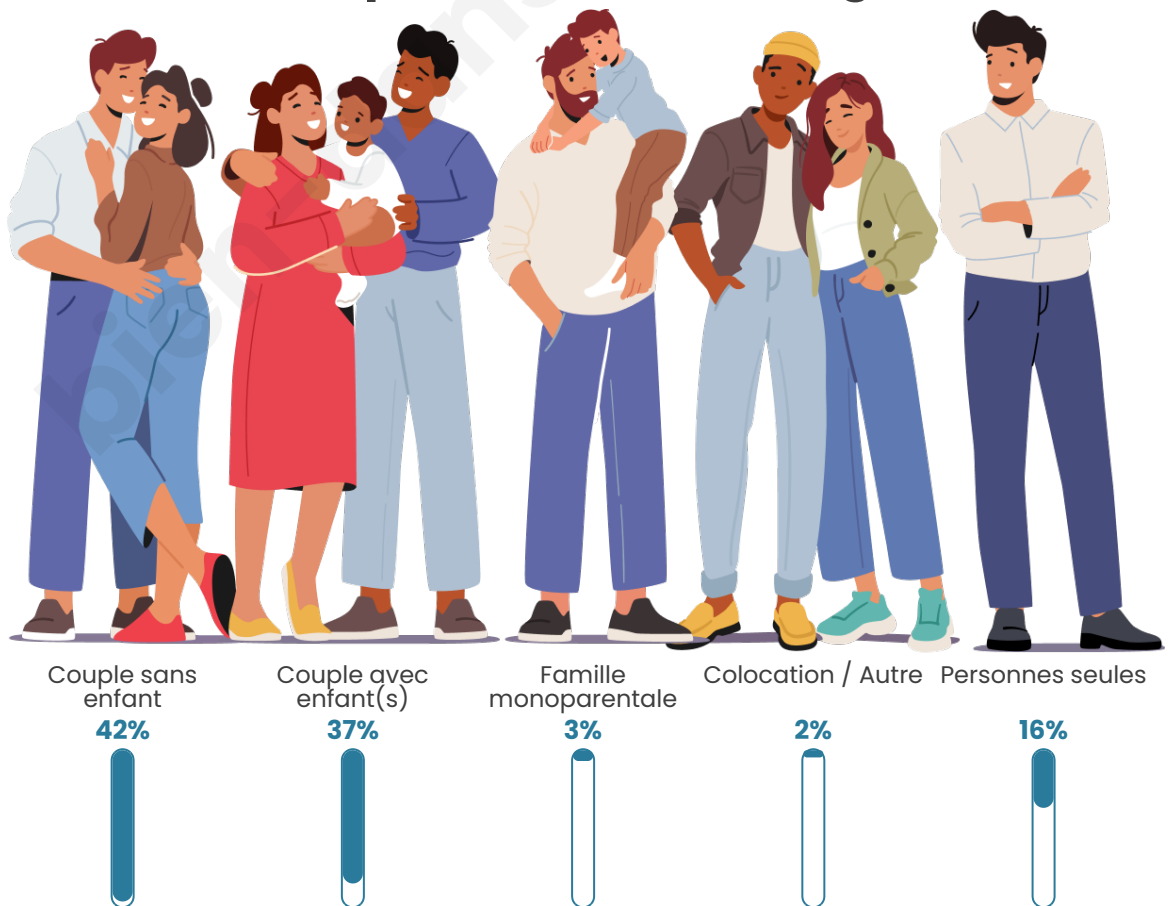

Nombre d'habitants

2 529

Age moyen

44 ans

Pop active

46.3%

Taux chômage

5%

Tranche d'âge

Activité professionnelle

Niveau de diplôme

Composition des ménages

Profils électoraux

Premier tour

	Emmanuel MACRON	35.41 %
	Marine LE PEN	19.09 %
	Jean-Luc MÉLENCHON	15.19 %
	Éric ZEMMOUR	6.68 %
	Yannick JADOT	5.67 %
	Valérie PÉCRESE	5.23 %
	Jean LASSALLE	5.17 %
	Fabien ROUSSEL	2.71 %
	Anne HIDALGO	2.27 %
	Nicolas DUPONT- AIGNAN	1.89 %
	Philippe POUTOU	0.50 %
	Nathalie ARTHAUD	0.19 %