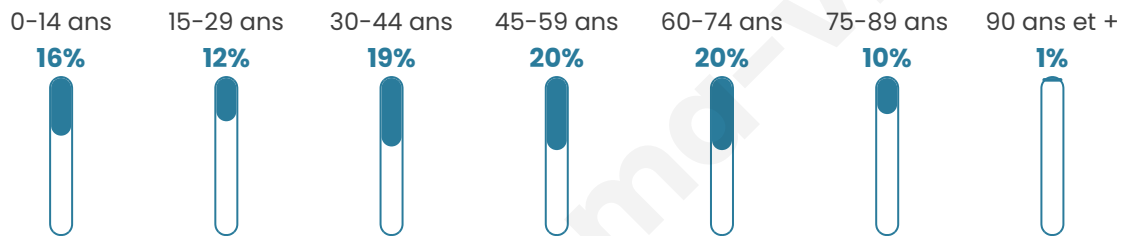

Nombre d'habitants

2 529

Age moyen

44 ans

Pop active

46.3%

Taux chômage

5%

Pop densité

316 h/km²

Revenu moyen

27 580 €/an

Evolution du nombre d'habitants

Sources : Institut national de la statistique et des études économiques (insee) selon Les dernières parutions officielles de 2024 portant sur les années 2020, 2021 et 2022.

Tranche d'âge

Activité professionnelle

Niveau de diplôme

Composition des ménages

Profils électoraux

Premier tour

	Emmanuel MACRON	35.41 %
	Marine LE PEN	19.09 %
	Jean-Luc MÉLENCHON	15.19 %
	Éric ZEMMOUR	6.68 %
	Yannick JADOT	5.67 %
	Valérie PÉCRESE	5.23 %
	Jean LASSALLE	5.17 %
	Fabien ROUSSEL	2.71 %
	Anne HIDALGO	2.27 %
	Nicolas DUPONT- AIGNAN	1.89 %
	Philippe POUTOU	0.50 %
	Nathalie ARTHAUD	0.19 %