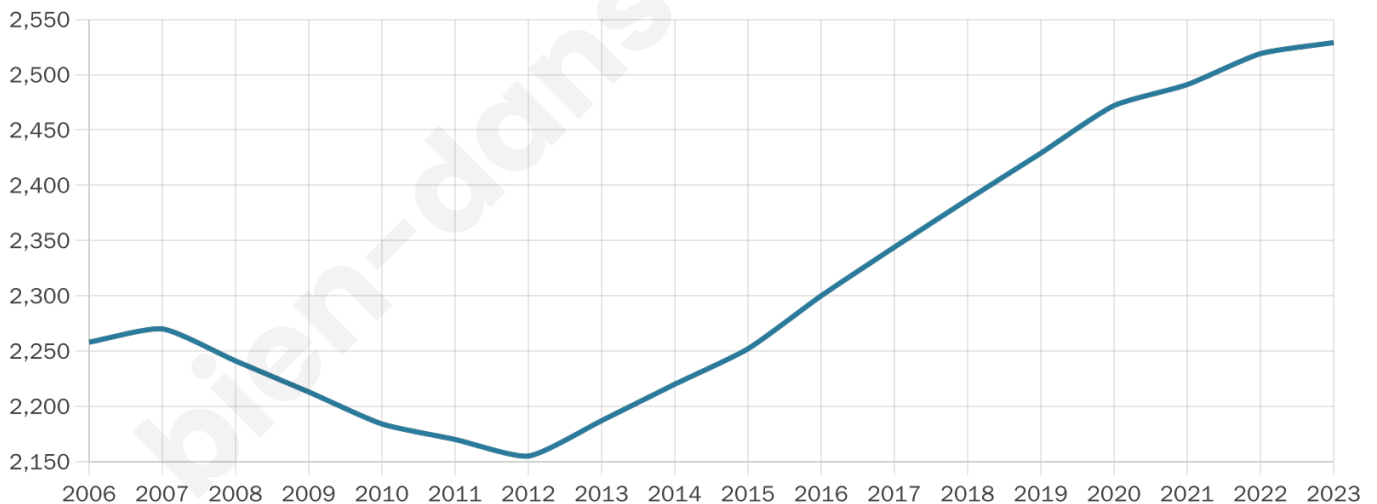

Nombre d'habitants

2 529

Age moyen

44 ans

Pop active

46.3%

Taux chômage

5%

Pop densité

316 h/km²

Revenu moyen

27 580 €/an

Evolution du nombre d'habitants

Sources : Institut national de la statistique et des études économiques (insee) selon Les dernières parutions officielles de 2024 portant sur les années 2020, 2021 et 2022.

Tranche d'âge

Activité professionnelle

Niveau de diplôme

Composition des ménages

Profils électoraux

Premier tour

	Emmanuel MACRON	35.41 %
	Marine LE PEN	19.09 %
	Jean-Luc MÉLENCHON	15.19 %
	Éric ZEMMOUR	6.68 %
	Yannick JADOT	5.67 %
	Valérie PÉCRESE	5.23 %
	Jean LASSALLE	5.17 %
	Fabien ROUSSEL	2.71 %
	Anne HIDALGO	2.27 %
	Nicolas DUPONT- AIGNAN	1.89 %
	Philippe POUTOU	0.50 %
	Nathalie ARTHAUD	0.19 %