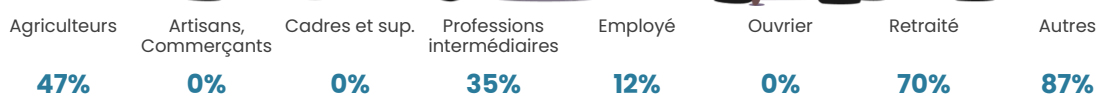

8 h/km²

Revenu moyen

NC

Evolution du nombre d'habitants

Sources : Institut national de la statistique et des études économiques (insee) selon Les dernières parutions officielles de 2024 portant sur les années 2020, 2021 et 2022.

Tranche d'âge

Activité professionnelle

bien-dans-ma-ville.fr

Niveau de diplôme

Composition des ménages

Profils électoraux

Premier tour

	Marine LE PEN	26.53 %
	Emmanuel MACRON	24.49 %
	Valérie PÉCRESE	14.29 %
	Yannick JADOT	12.24 %
	Jean-Luc MÉLENCHON	8.16 %
	Fabien ROUSSEL	4.08 %
	Éric ZEMMOUR	4.08 %
	Nicolas DUPONT-AIGNAN	4.08 %
	Philippe POUTOU	2.04 %
	Nathalie ARTHAUD	0.00 %
	Jean LASSALLE	0.00 %
	Anne HIDALGO	0.00 %