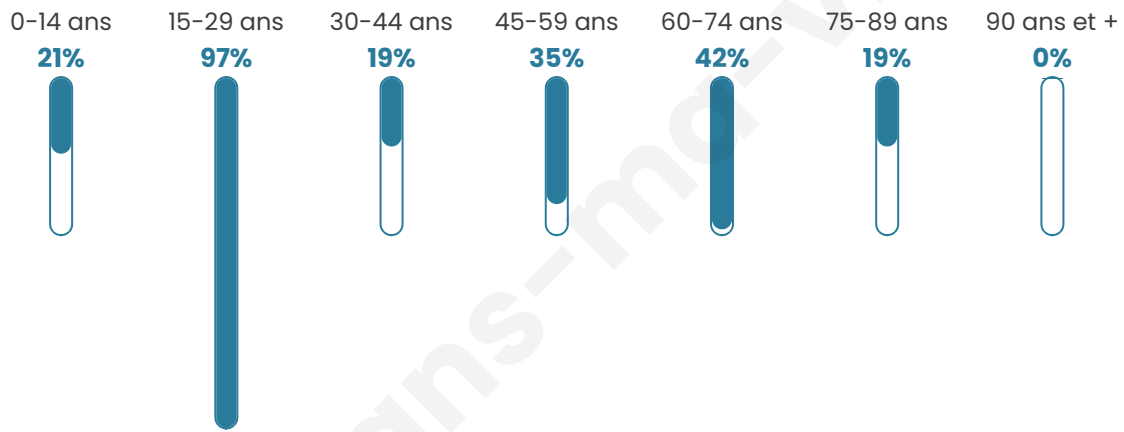

46

Age moyen

39 ans

Pop active

67.4%

Taux chômage

7%

Pop densité

8 h/km²

Revenu moyen

NC

Evolution du nombre d'habitants

Sources : Institut national de la statistique et des études économiques (insee) selon Les dernières parutions officielles de 2024 portant sur les années 2020, 2021 et 2022.

Tranche d'âge

Activité professionnelle

bien-dans-ma-ville.fr

Niveau de diplôme

Composition des ménages

Profils électoraux

Premier tour

	Marine LE PEN	26.53 %
	Emmanuel MACRON	24.49 %
	Valérie PÉCRESE	14.29 %
	Yannick JADOT	12.24 %
	Jean-Luc MÉLENCHON	8.16 %
	Fabien ROUSSEL	4.08 %
	Éric ZEMMOUR	4.08 %
	Nicolas DUPONT-AIGNAN	4.08 %
	Philippe POUTOU	2.04 %
	Nathalie ARTHAUD	0.00 %
	Jean LASSALLE	0.00 %
	Anne HIDALGO	0.00 %