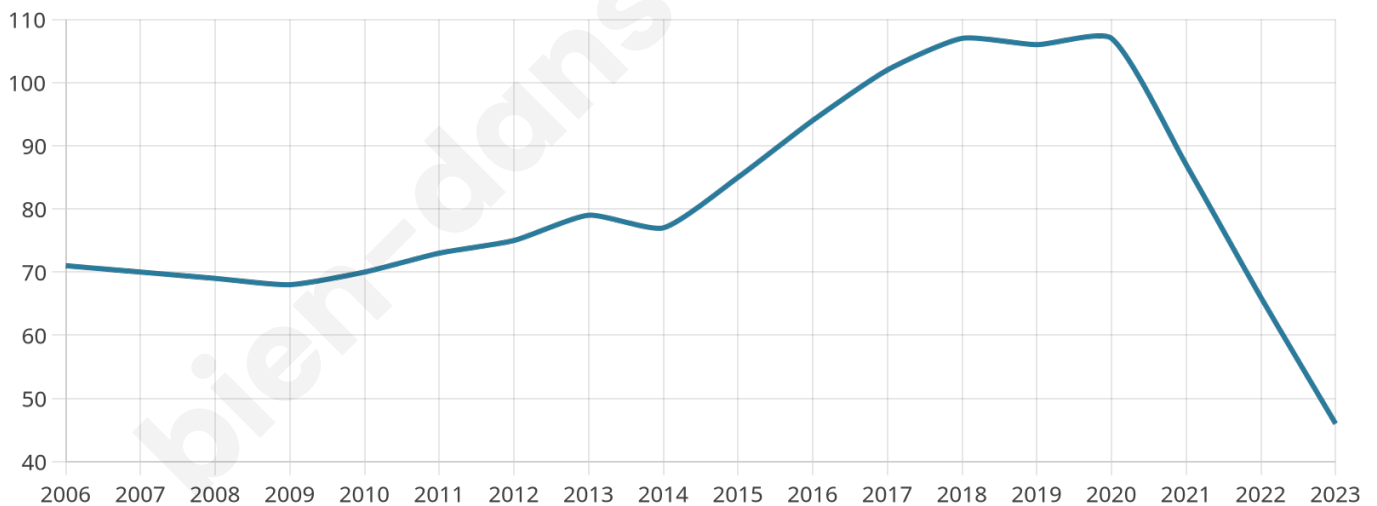

46

Age moyen

39 ans

Pop active

67.4%

Taux chômage

7%

Pop densité

8 h/km²

Revenu moyen

NC

Evolution du nombre d'habitants

Sources : Institut national de la statistique et des études économiques (insee) selon Les dernières parutions officielles de 2024 portant sur les années 2020, 2021 et 2022.