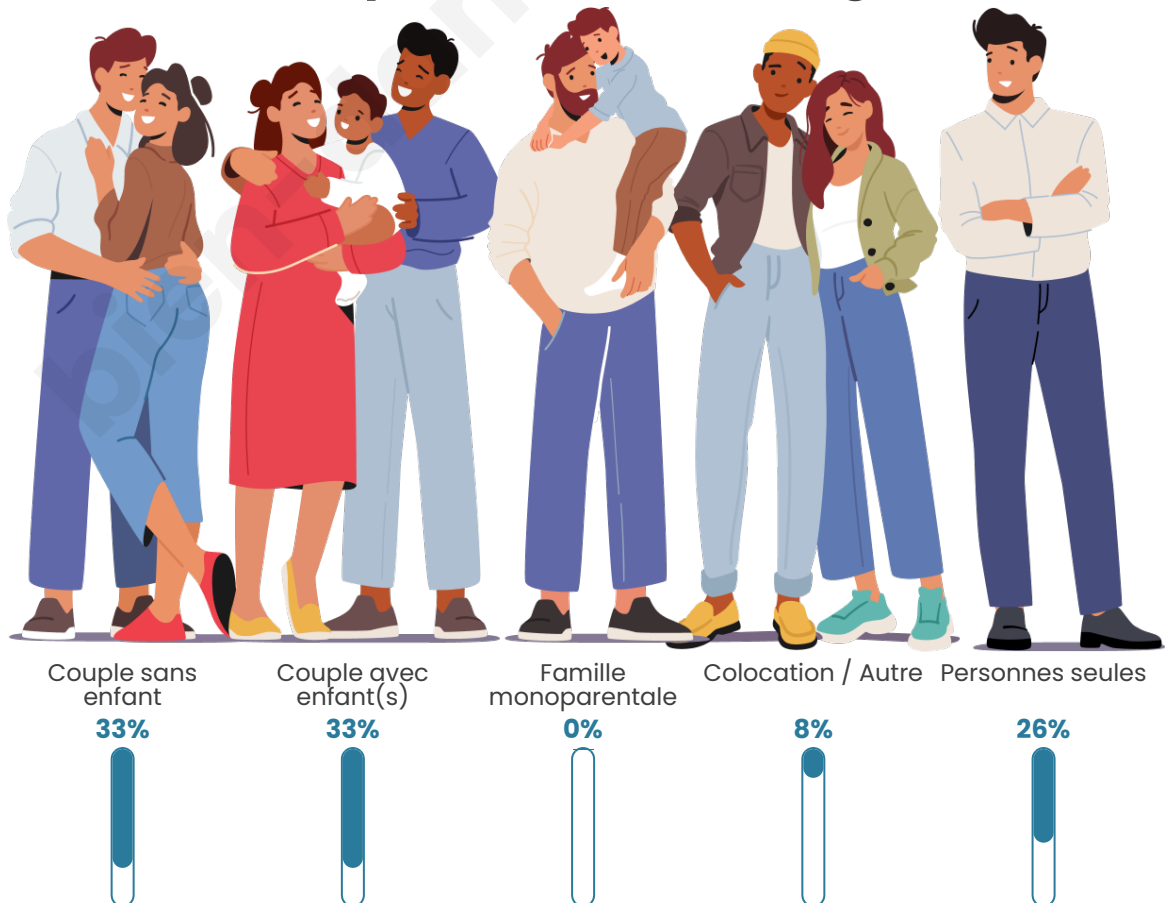

Tranche d'âge

Activité professionnelle

bien-dans-ma-ville.fr

Niveau de diplôme

Composition des ménages

Profils électoraux

Premier tour

	Marine LE PEN	26.53 %
	Emmanuel MACRON	24.49 %
	Valérie PÉCRESE	14.29 %
	Yannick JADOT	12.24 %
	Jean-Luc MÉLENCHON	8.16 %
	Fabien ROUSSEL	4.08 %
	Éric ZEMMOUR	4.08 %
	Nicolas DUPONT-AIGNAN	4.08 %
	Philippe POUTOU	2.04 %
	Nathalie ARTHAUD	0.00 %
	Jean LASSALLE	0.00 %
	Anne HIDALGO	0.00 %