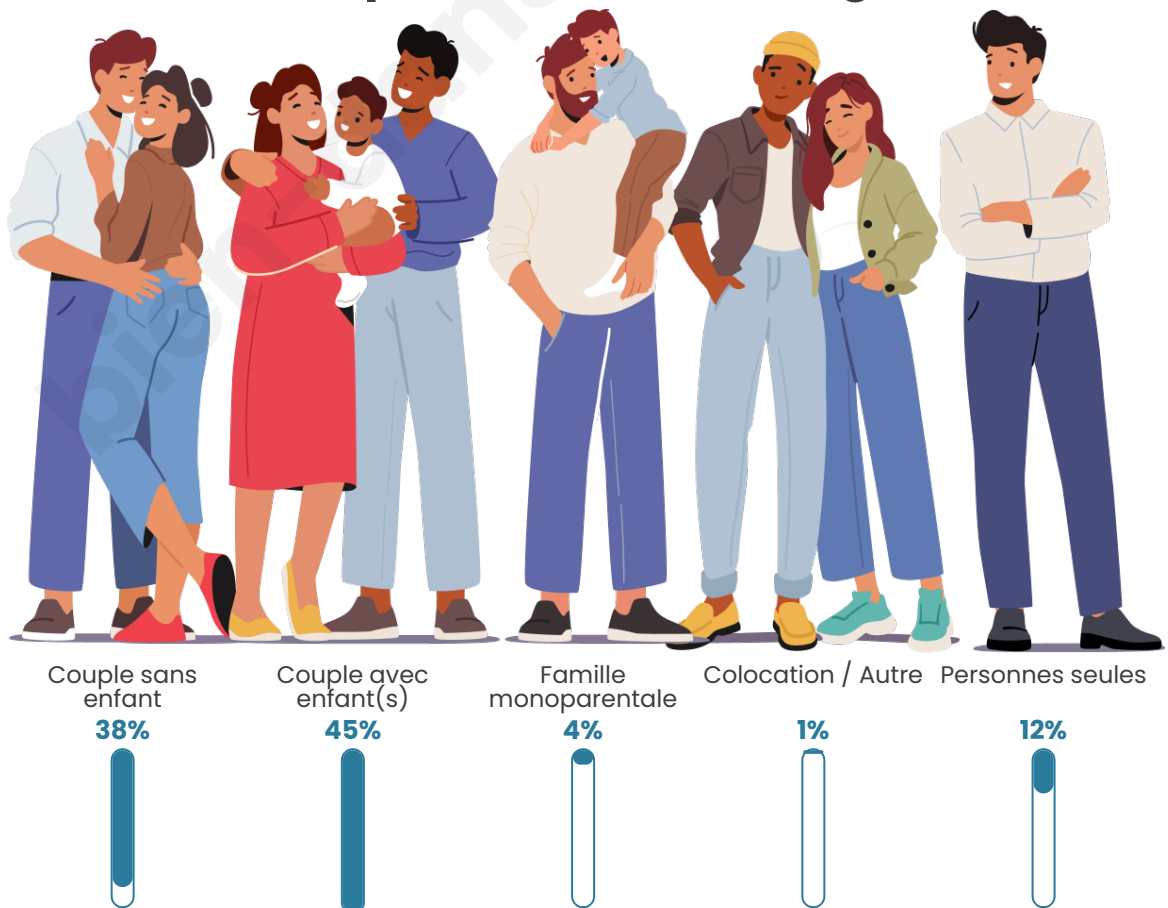

Tranche d'âge

Activité professionnelle

Niveau de diplôme

Composition des ménages

Profils électoraux

Premier tour

	Marine LE PEN	29.19 %
	Emmanuel MACRON	27.11 %
	Jean-Luc MÉLENCHON	18.02 %
	Éric ZEMMOUR	4.63 %
	Valérie PÉCRESSÉ	4.63 %
	Jean LASSALLE	3.83 %
	Yannick JADOT	3.83 %
	Fabien ROUSSEL	3.51 %
	Nicolas DUPONT-AIGNAN	3.19 %
	Nathalie ARTHAUD	0.96 %
	Anne HIDALGO	0.80 %
	Philippe POUTOU	0.32 %