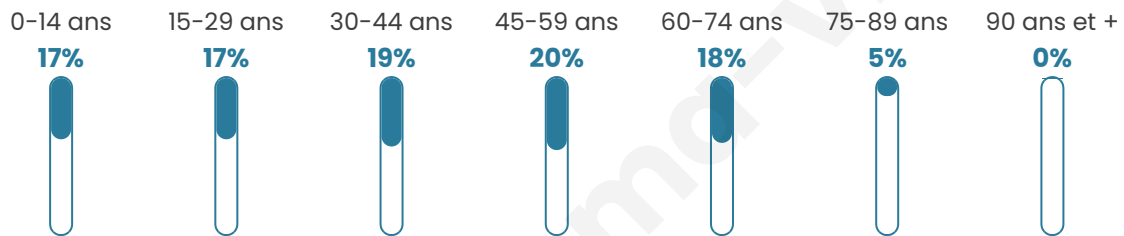

929

Age moyen

40 ans

Pop active

46.5%

Taux chômage

7.5%

Pop densité

133 h/km²

Revenu moyen

24 350 €/an

Evolution du nombre d'habitants

Sources : Institut national de la statistique et des études économiques (insee) selon Les dernières parutions officielles de 2024 portant sur les années 2020, 2021 et 2022.

Tranche d'âge

Activité professionnelle

Niveau de diplôme

Composition des ménages

Profils électoraux

Premier tour

	Marine LE PEN	29.19 %
	Emmanuel MACRON	27.11 %
	Jean-Luc MÉLENCHON	18.02 %
	Éric ZEMMOUR	4.63 %
	Valérie PÉCRESSÉ	4.63 %
	Jean LASSALLE	3.83 %
	Yannick JADOT	3.83 %
	Fabien ROUSSEL	3.51 %
	Nicolas DUPONT-AIGNAN	3.19 %
	Nathalie ARTHAUD	0.96 %
	Anne HIDALGO	0.80 %
	Philippe POUTOU	0.32 %