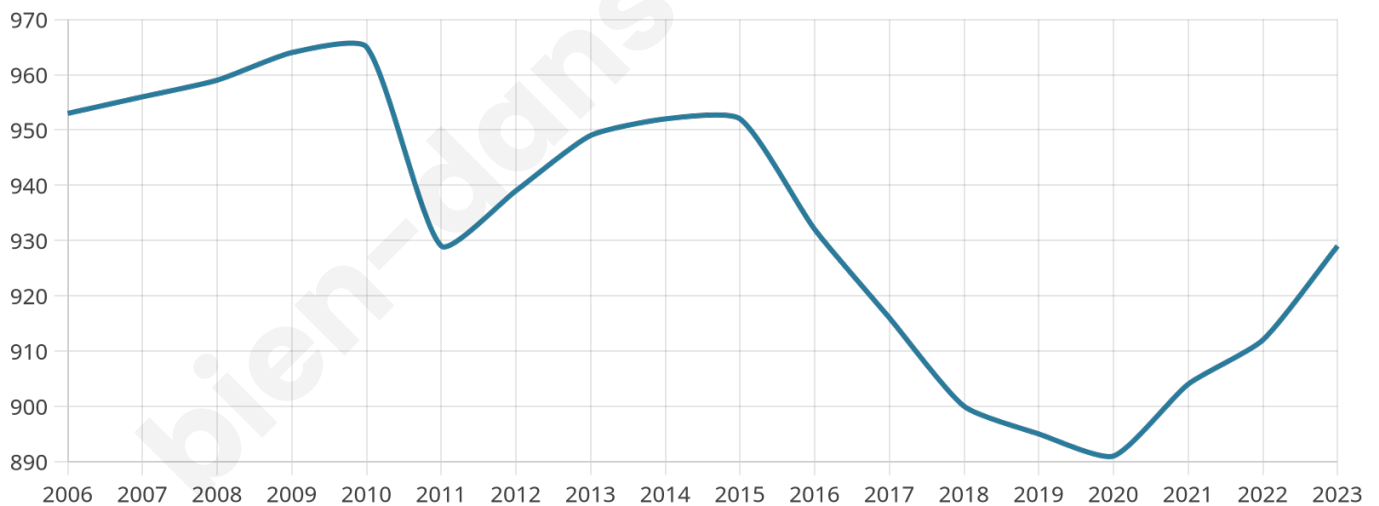

Version web

Ville de Savy-Berlette

Présenté par

BIEN dans
ma **VILLE** 

Sommaire

Situation géographique	3
Statistiques sur la population	4
Evolution du nombre d'habitants	4
Tranche d'âge	5
0-14 ans	5
15-29 ans	5
30-44 ans	5
45-59 ans	5
60-74 ans	5
75-89 ans	5
90 ans et +	5
Activité professionnelle	5
Agriculteurs	5
Artisans, Commerçants	5
Cadres et sup.	5
Professions intermédiaires	5
Employé	5
Ouvrier	5
Retraité	5
Autres	5
Niveau de diplôme	6
Sans diplôme ou CEP	6
Brevet, BEPC, DNB	6
CAP-BEP ou équivalent	6
BAC ou équivalent	6
BAC+2	6
BAC+3 ou +4	6
BAC+5 ou plus	6
Composition des ménages	6
Couple sans enfant	6
Couple avec enfant(s)	6
Famille monoparentale	6
Colocation / Autre	6
Personnes seules	6
Profils électoraux	7
Premier tour	7
Sécurité	8
Evolution du nombre d'infractions	8
Pour comparer	9
Services à la population	10
Commerce	10
Éducation	10
Villes autour de Savy-Berlette	12

929

Age moyen

40 ans

Pop active

46.5%

Taux chômage

7.5%

Pop densité

133 h/km²

Revenu moyen

24 350 €/an

Evolution du nombre d'habitants

Sources : Institut national de la statistique et des études économiques (insee) selon Les dernières parutions officielles de 2024 portant sur les années 2020, 2021 et 2022.