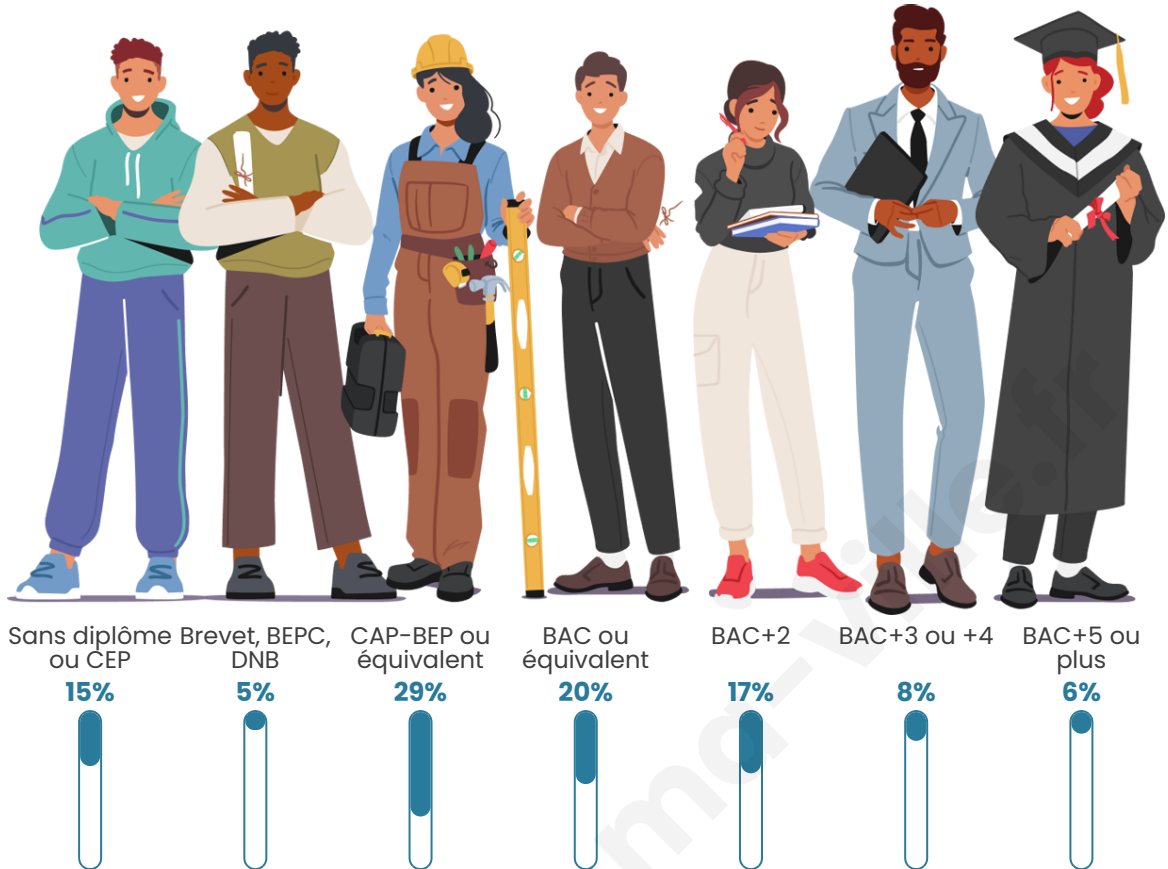

929

Age moyen

40 ans

Pop active

46.5%

Taux chômage

7.5%

Pop densité

Tranche d'âge

Activité professionnelle

Niveau de diplôme

Composition des ménages

Profils électoraux

Premier tour

	Marine LE PEN	29.19 %
	Emmanuel MACRON	27.11 %
	Jean-Luc MÉLENCHON	18.02 %
	Éric ZEMMOUR	4.63 %
	Valérie PÉCRESSÉ	4.63 %
	Jean LASSALLE	3.83 %
	Yannick JADOT	3.83 %
	Fabien ROUSSEL	3.51 %
	Nicolas DUPONT-AIGNAN	3.19 %
	Nathalie ARTHAUD	0.96 %
	Anne HIDALGO	0.80 %
	Philippe POUTOU	0.32 %