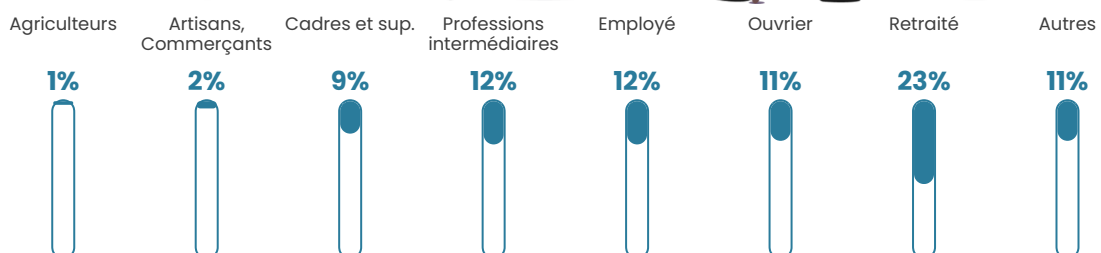

133 h/km²

Revenu moyen

24 350 €/an

Evolution du nombre d'habitants

Sources : Institut national de la statistique et des études économiques (insee) selon Les dernières parutions officielles de 2024 portant sur les années 2020, 2021 et 2022.

Tranche d'âge

Activité professionnelle

Niveau de diplôme

Composition des ménages

Profils électoraux

Premier tour

	Marine LE PEN	29.19 %
	Emmanuel MACRON	27.11 %
	Jean-Luc MÉLENCHON	18.02 %
	Éric ZEMMOUR	4.63 %
	Valérie PÉCRESSÉ	4.63 %
	Jean LASSALLE	3.83 %
	Yannick JADOT	3.83 %
	Fabien ROUSSEL	3.51 %
	Nicolas DUPONT-AIGNAN	3.19 %
	Nathalie ARTHAUD	0.96 %
	Anne HIDALGO	0.80 %
	Philippe POUTOU	0.32 %