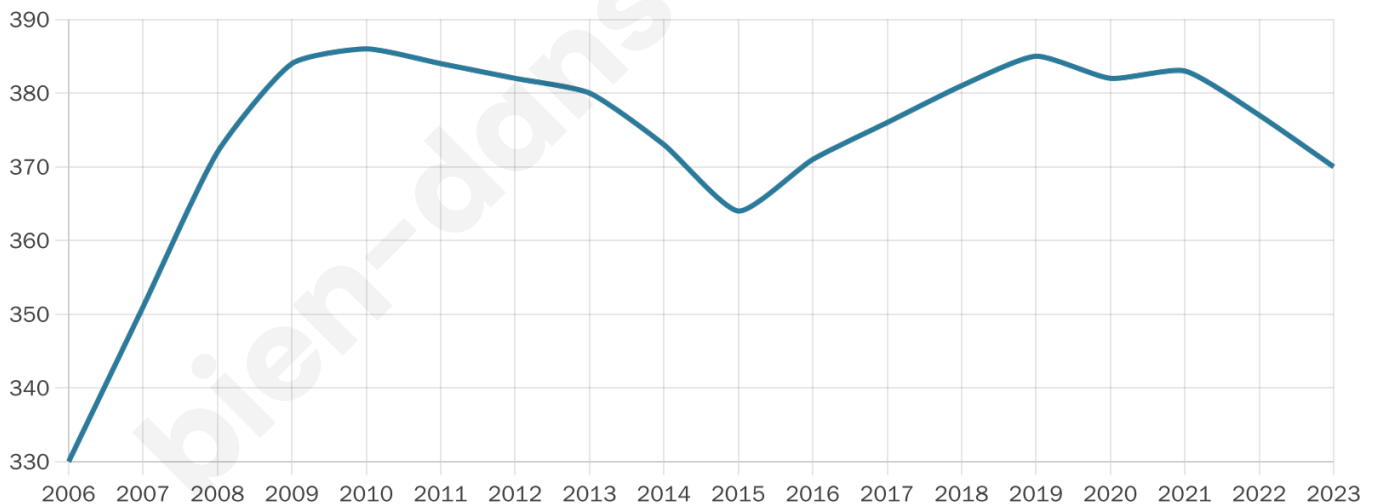

# Statistiques sur la population

Nombre d'habitants

**370**

Age moyen

**35 ans**

Pop active

**57.8%**

Taux chômage

**5.9%**

Pop densité

**123 h/km<sup>2</sup>**

Revenu moyen

**27 510 €/an**

## Evolution du nombre d'habitants

Sources : Institut national de la statistique et des études économiques (insee) selon Les dernières parutions officielles de 2024 portant sur les années 2020, 2021 et 2022.