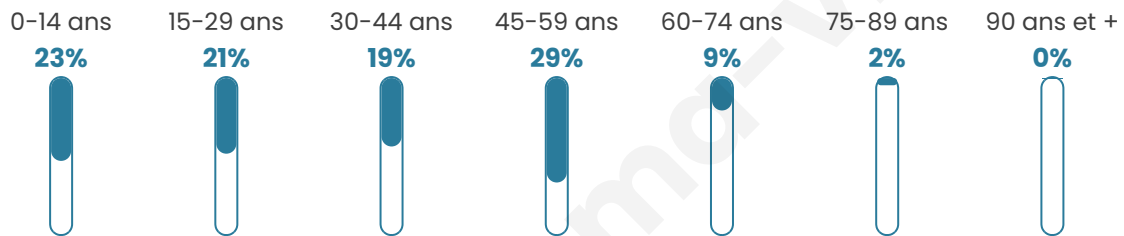

# Statistiques sur la population

Nombre d'habitants

**370**

Age moyen

**35 ans**

Pop active

**57.8%**

Taux chômage

**5.9%**

Pop densité

**123 h/km<sup>2</sup>**

Revenu moyen

**27 510 €/an**

## Evolution du nombre d'habitants

Sources : Institut national de la statistique et des études économiques (insee) selon Les dernières parutions officielles de 2024 portant sur les années 2020, 2021 et 2022.

## Tranche d'âge