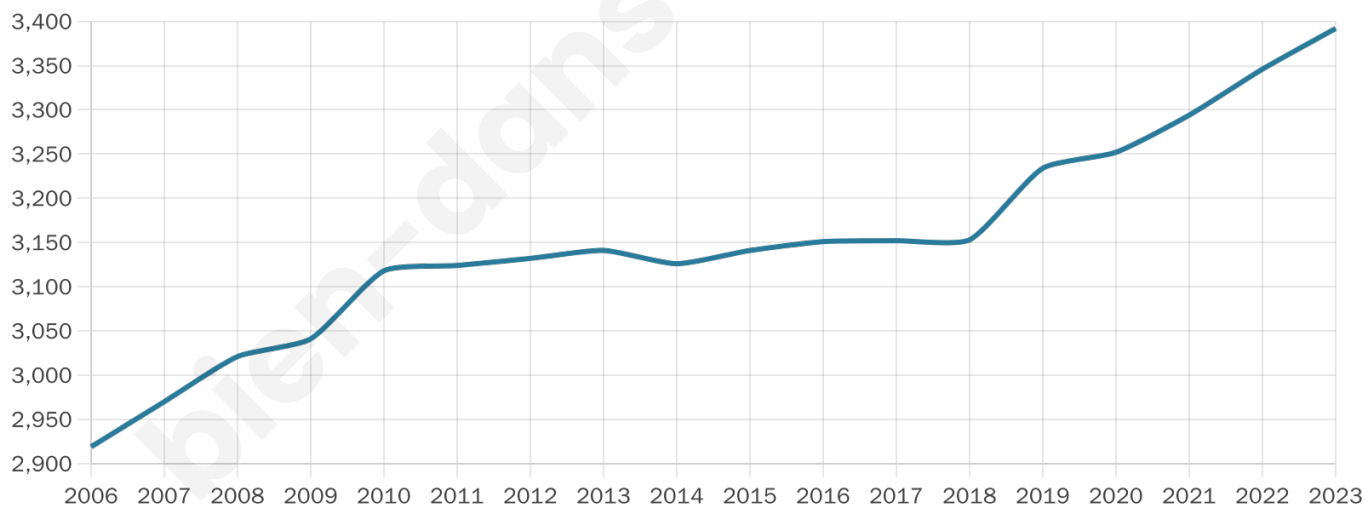

# Statistiques sur la population

Nombre d'habitants

**3 392**

Age moyen

**42 ans**

Pop active

**46.7%**

Taux chômage

**4.5%**

Pop densité

**212 h/km<sup>2</sup>**

Revenu moyen

**27 530 €/an**

## Evolution du nombre d'habitants

Sources : Institut national de la statistique et des études économiques (insee) selon Les dernières parutions officielles de 2024 portant sur les années 2020, 2021 et 2022.