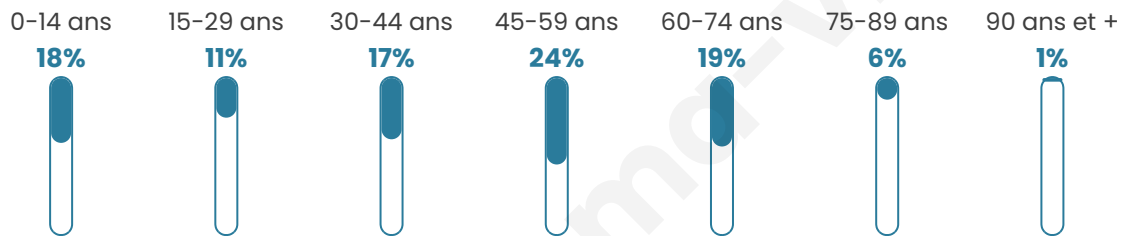

# Statistiques sur la population

Nombre d'habitants

**3 392**

Age moyen

**42 ans**

Pop active

**46.7%**

Taux chômage

**4.5%**

Pop densité

**212 h/km<sup>2</sup>**

Revenu moyen

**27 530 €/an**

## Evolution du nombre d'habitants

Sources : Institut national de la statistique et des études économiques (insee) selon Les dernières parutions officielles de 2024 portant sur les années 2020, 2021 et 2022.

## Tranche d'âge