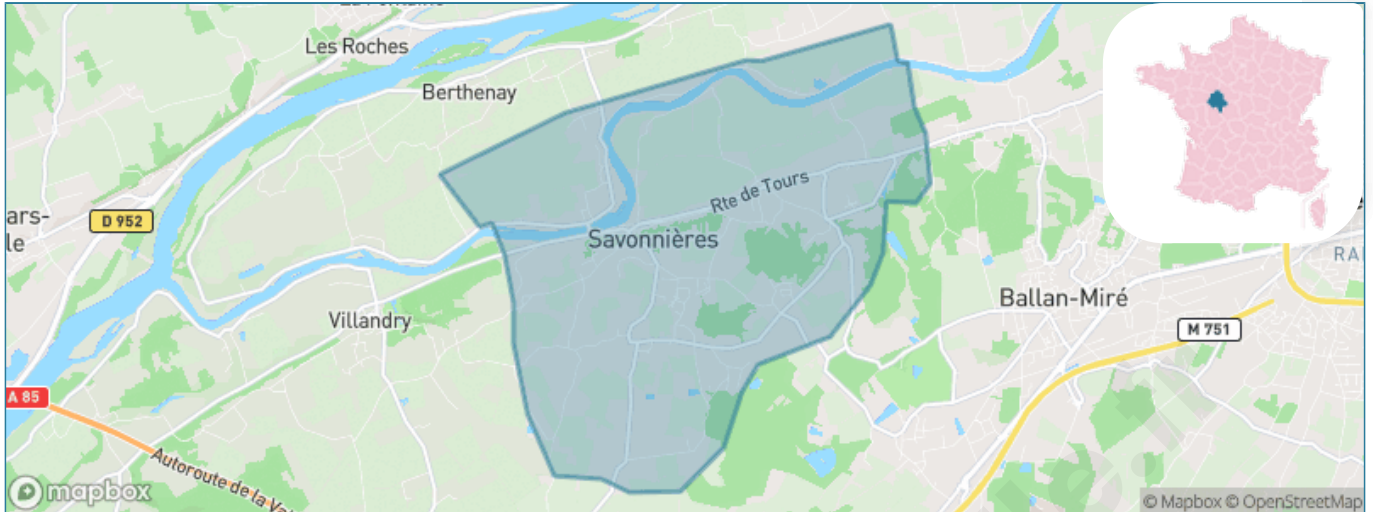

# Ville de Savonnières

Présenté par

**BIEN** dans  
ma **VILLE** 

# Situation géographique

## i Informations clés

- **Région** : Centre-Val de Loire
- **Département** : Indre-et-Loire
- **Métropole** : Tours Métropole Val de Loire
- **Code postal** : 37510
- **Superficie** : 16 km<sup>2</sup>