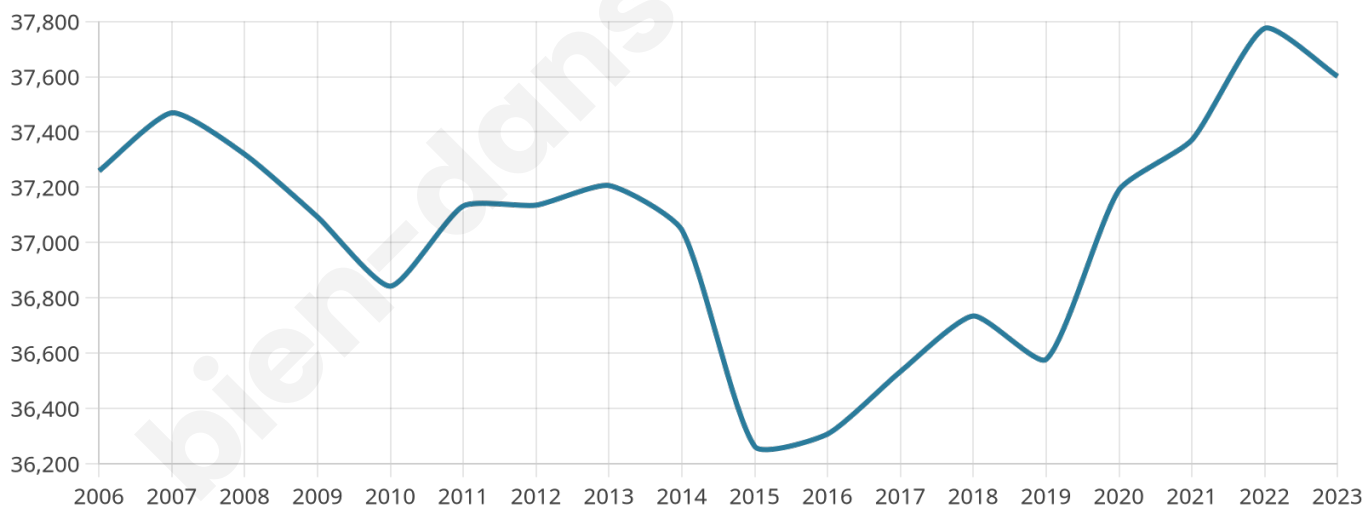

Nombre d'habitants

37 601

Age moyen

39 ans

Pop active

49.6%

Taux chômage

8.3%

Pop densité

5 372 h/km²

Revenu moyen

25 590 €/an

Evolution du nombre d'habitants

Sources : Institut national de la statistique et des études économiques (insee) selon Les dernières parutions officielles de 2024 portant sur les années 2020, 2021 et 2022.

Tranche d'âge

Activité professionnelle

Niveau de diplôme

Composition des ménages

Profils électoraux

Premier tour

	Emmanuel MACRON	28.23 %
	Jean-Luc MÉLENCHON	26.69 %
	Marine LE PEN	17.40 %
	Éric ZEMMOUR	7.35 %
	Valérie PÉCRESE	6.33 %
	Yannick JADOT	4.61 %
	Nicolas DUPONT- AIGNAN	2.36 %
	Fabien ROUSSEL	2.34 %
	Jean LASSALLE	2.07 %
	Anne HIDALGO	1.50 %
	Philippe POUTOU	0.65 %
	Nathalie ARTHAUD	0.47 %