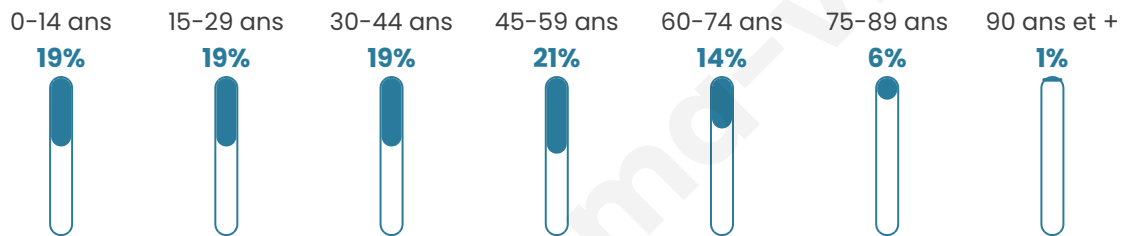

Nombre d'habitants

37 601

Age moyen

39 ans

Pop active

49.6%

Taux chômage

8.3%

Pop densité

5 372 h/km²

Revenu moyen

25 590 €/an

Evolution du nombre d'habitants

Sources : Institut national de la statistique et des études économiques (insee) selon Les dernières parutions officielles de 2024 portant sur les années 2020, 2021 et 2022.

Tranche d'âge

Activité professionnelle

Niveau de diplôme

Composition des ménages

Profils électoraux

Premier tour

	Emmanuel MACRON	28.23 %
	Jean-Luc MÉLENCHON	26.69 %
	Marine LE PEN	17.40 %
	Éric ZEMMOUR	7.35 %
	Valérie PÉCRESE	6.33 %
	Yannick JADOT	4.61 %
	Nicolas DUPONT- AIGNAN	2.36 %
	Fabien ROUSSEL	2.34 %
	Jean LASSALLE	2.07 %
	Anne HIDALGO	1.50 %
	Philippe POUTOU	0.65 %
	Nathalie ARTHAUD	0.47 %