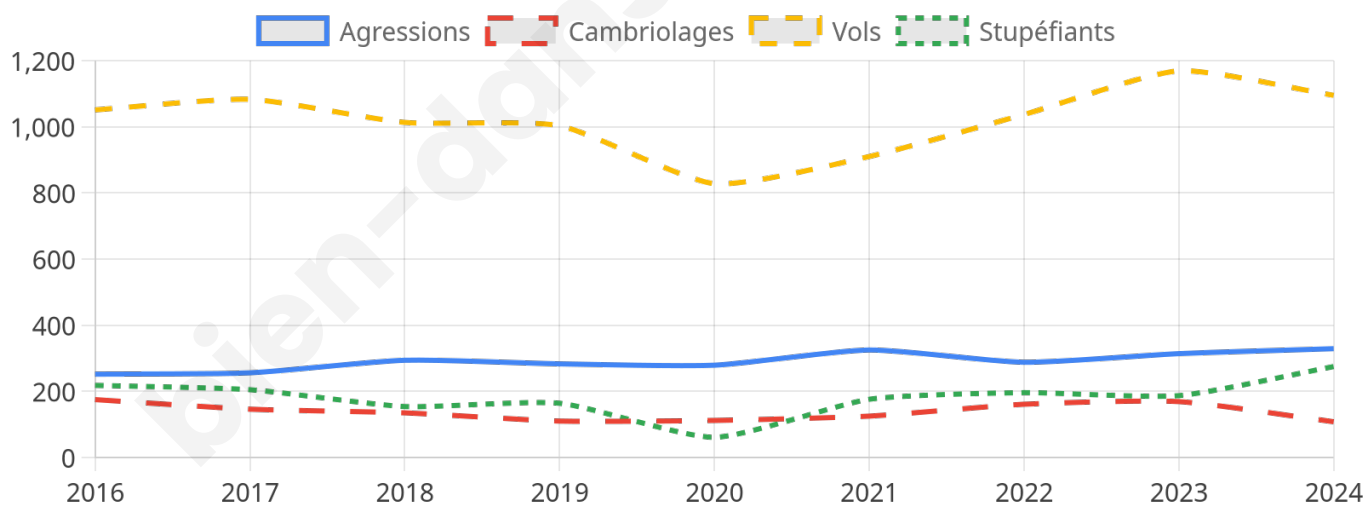

21 791 inscrits

Participation : 76.21%

Votes blancs : 1.42%

Votes nuls : 0.54%

Second tour

	Emmanuel MACRON	65,29 %
	Marine LE PEN	34,71 %

21 796 inscrits

Participation : 71.02%

Votes blancs : 6.23%

Votes nuls : 1.83%

Sécurité

Agressions physiques / sexuelles

329

Cambriolages

108

Vols / dégradations

1 095

Stupéfiants

275

Evolution du nombre d'infractions

Pour comparer

(en proportion du nombre d'habitants)

■ Ville ■ Département ■ Région

Sources : Bases statistiques communale, départementale et régionale de la délinquance enregistrée par la police et la gendarmerie nationales selon les dernières parutions officielles de 2025 portant sur l'année 2024 ([data.gouv](https://data.gouv.fr)).