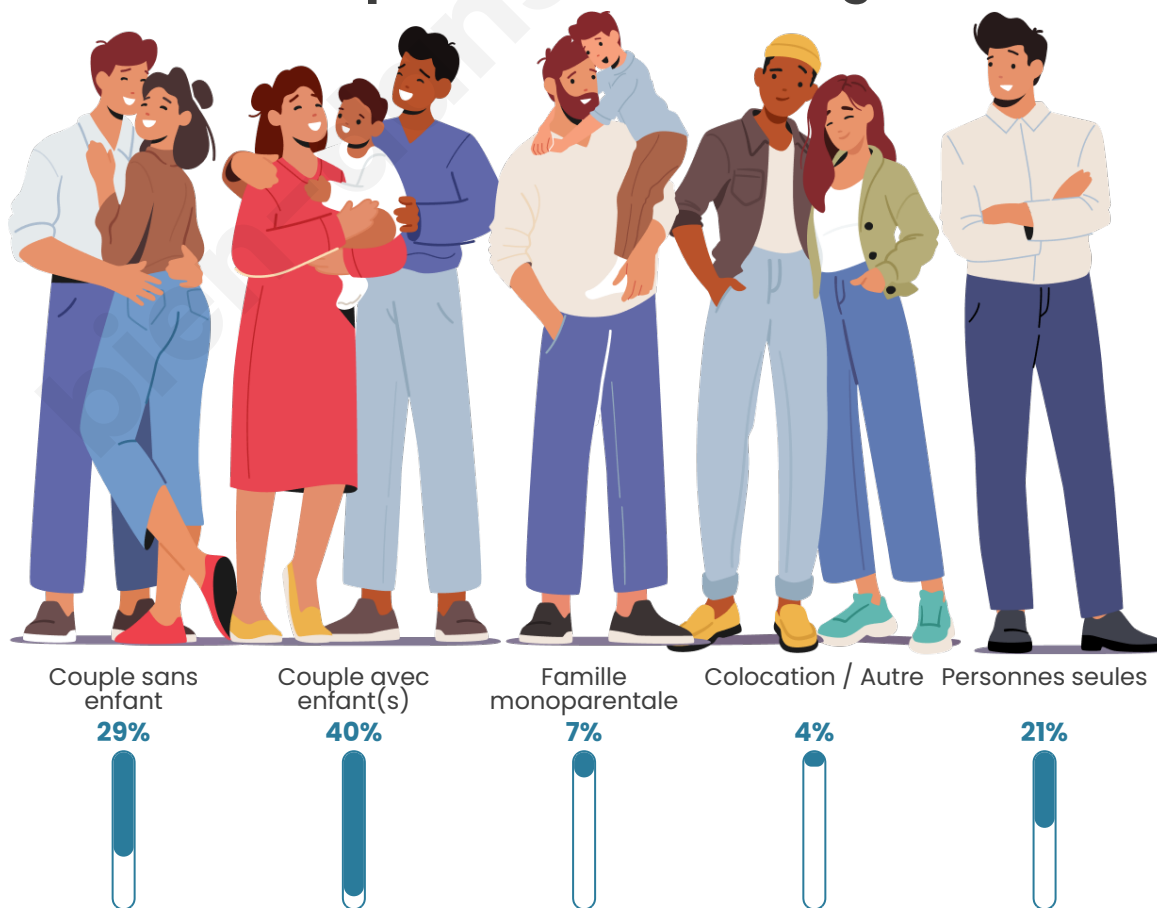

Tranche d'âge

Activité professionnelle

Niveau de diplôme

Composition des ménages

Profils électoraux

Premier tour

	Emmanuel MACRON	28.23 %
	Jean-Luc MÉLENCHON	26.69 %
	Marine LE PEN	17.40 %
	Éric ZEMMOUR	7.35 %
	Valérie PÉCRESE	6.33 %
	Yannick JADOT	4.61 %
	Nicolas DUPONT- AIGNAN	2.36 %
	Fabien ROUSSEL	2.34 %
	Jean LASSALLE	2.07 %
	Anne HIDALGO	1.50 %
	Philippe POUTOU	0.65 %
	Nathalie ARTHAUD	0.47 %