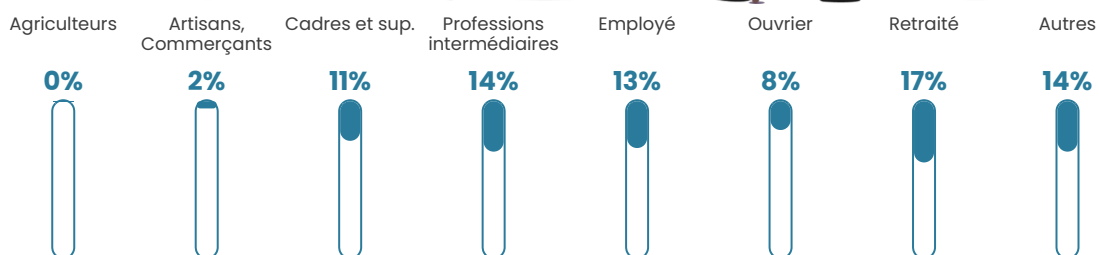

Pop densité

5 372 h/km²

Revenu moyen

25 590 €/an

Evolution du nombre d'habitants

Sources : Institut national de la statistique et des études économiques (insee) selon Les dernières parutions officielles de 2024 portant sur les années 2020, 2021 et 2022.

Tranche d'âge

Activité professionnelle

Niveau de diplôme

Composition des ménages

Profils électoraux

Premier tour

	Emmanuel MACRON	28.23 %
	Jean-Luc MÉLENCHON	26.69 %
	Marine LE PEN	17.40 %
	Éric ZEMMOUR	7.35 %
	Valérie PÉCRESE	6.33 %
	Yannick JADOT	4.61 %
	Nicolas DUPONT- AIGNAN	2.36 %
	Fabien ROUSSEL	2.34 %
	Jean LASSALLE	2.07 %
	Anne HIDALGO	1.50 %
	Philippe POUTOU	0.65 %
	Nathalie ARTHAUD	0.47 %