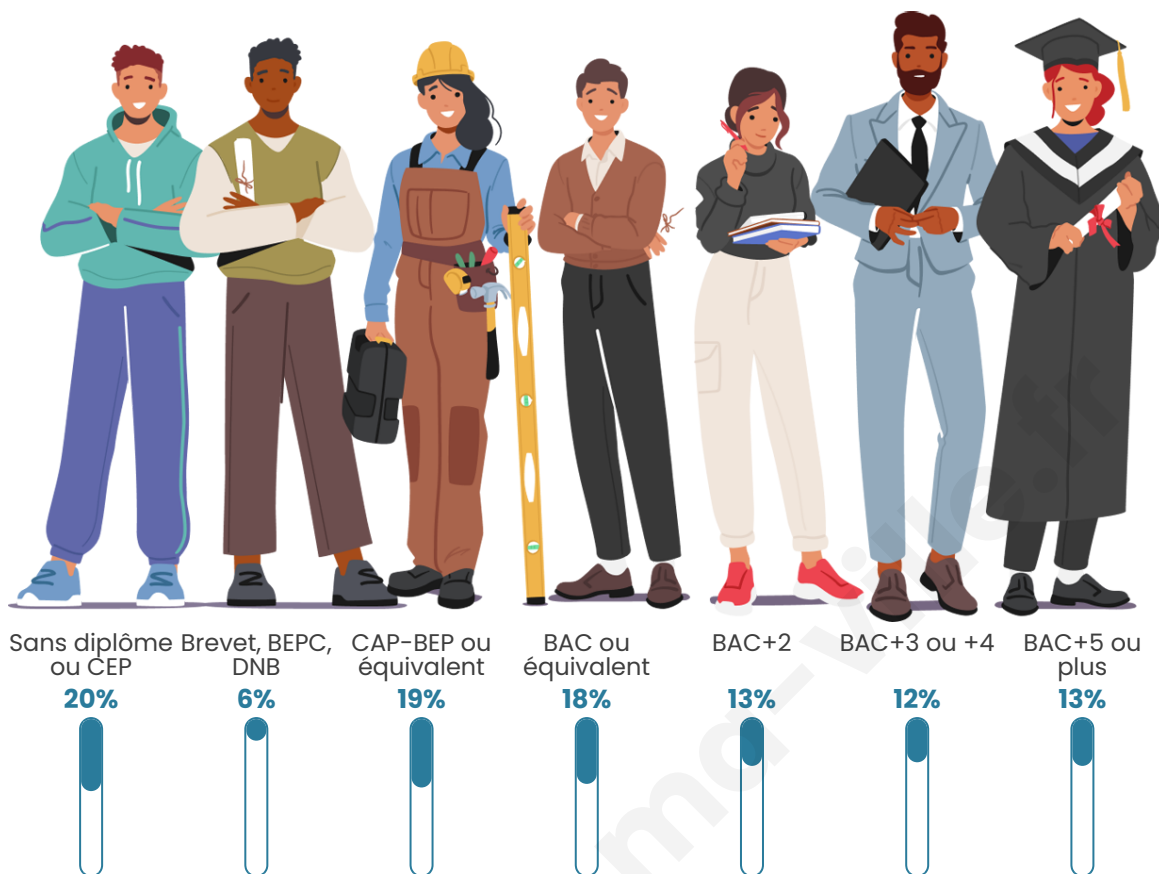

Nombre d'habitants

37 601

Age moyen

39 ans

Pop active

49.6%

Taux chômage

8.3%

Pop densité

5 372 h/km²

Revenu moyen

25 590 €/an

Evolution du nombre d'habitants

Sources : Institut national de la statistique et des études économiques (insee) selon Les dernières parutions officielles de 2024 portant sur les années 2020, 2021 et 2022.

Tranche d'âge

Activité professionnelle

Niveau de diplôme

Composition des ménages

Profils électoraux

Premier tour

	Emmanuel MACRON	28.23 %
	Jean-Luc MÉLENCHON	26.69 %
	Marine LE PEN	17.40 %
	Éric ZEMMOUR	7.35 %
	Valérie PÉCRESE	6.33 %
	Yannick JADOT	4.61 %
	Nicolas DUPONT- AIGNAN	2.36 %
	Fabien ROUSSEL	2.34 %
	Jean LASSALLE	2.07 %
	Anne HIDALGO	1.50 %
	Philippe POUTOU	0.65 %
	Nathalie ARTHAUD	0.47 %