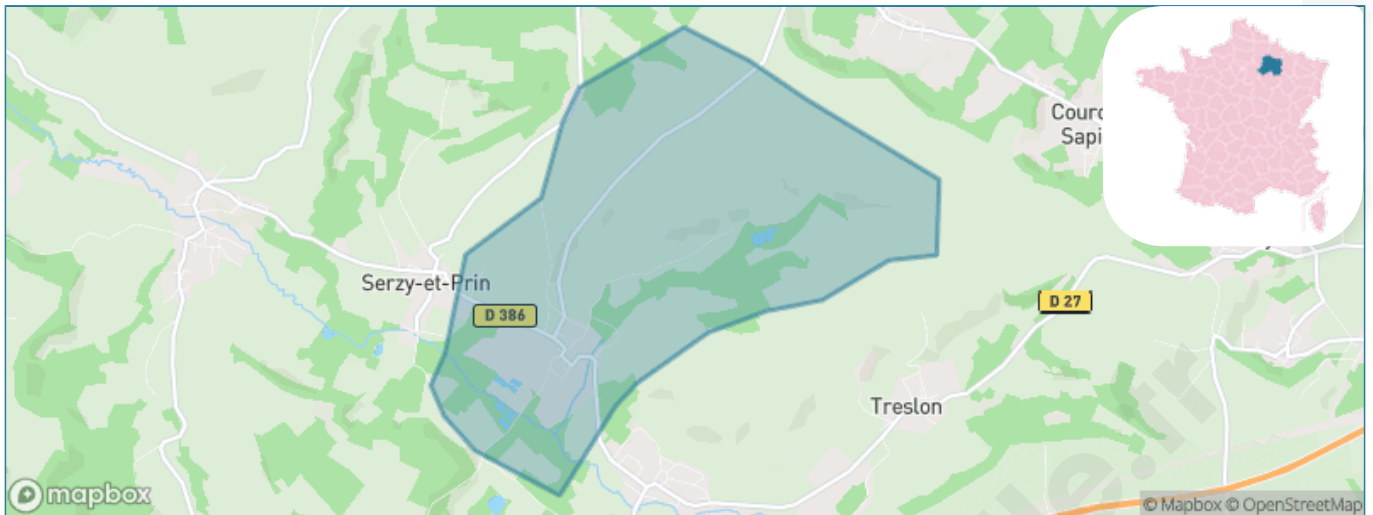

Version web

Ville de Savigny-sur-Ardres

Présenté par

BIEN dans ma **VILLE** 

Sommaire

Situation géographique	3
Statistiques sur la population	4
Evolution du nombre d'habitants	4
Tranche d'âge	5
0-14 ans	5
15-29 ans	5
30-44 ans	5
45-59 ans	5
60-74 ans	5
75-89 ans	5
90 ans et +	5
Activité professionnelle	5
Agriculteurs	5
Artisans, Commerçants	5
Cadres et sup.	5
Professions intermédiaires	5
Employé	5
Ouvrier	5
Retraité	5
Autres	5
Niveau de diplôme	6
Sans diplôme ou CEP	6
Brevet, BEPC, DNB	6
CAP-BEP ou équivalent	6
BAC ou équivalent	6
BAC+2	6
BAC+3 ou +4	6
BAC+5 ou plus	6
Composition des ménages	6
Couple sans enfant	6
Couple avec enfant(s)	6
Famille monoparentale	6
Colocation / Autre	6
Personnes seules	6
Profils électoraux	7
Premier tour	7
Sécurité	8
Evolution du nombre d'infractions	8
Pour comparer	9
Services à la population	10
Commerce	10
Éducation	10
Villes autour de Savigny-sur-Ardres	12

Situation géographique

i Informations clés

- **Région** : Grand Est
- **Département** : Marne
- **Code postal** : 51170
- **Superficie** : 9 km²

Marne
LE DÉPARTEMENT

Statistiques sur la population

Nombre d'habitants