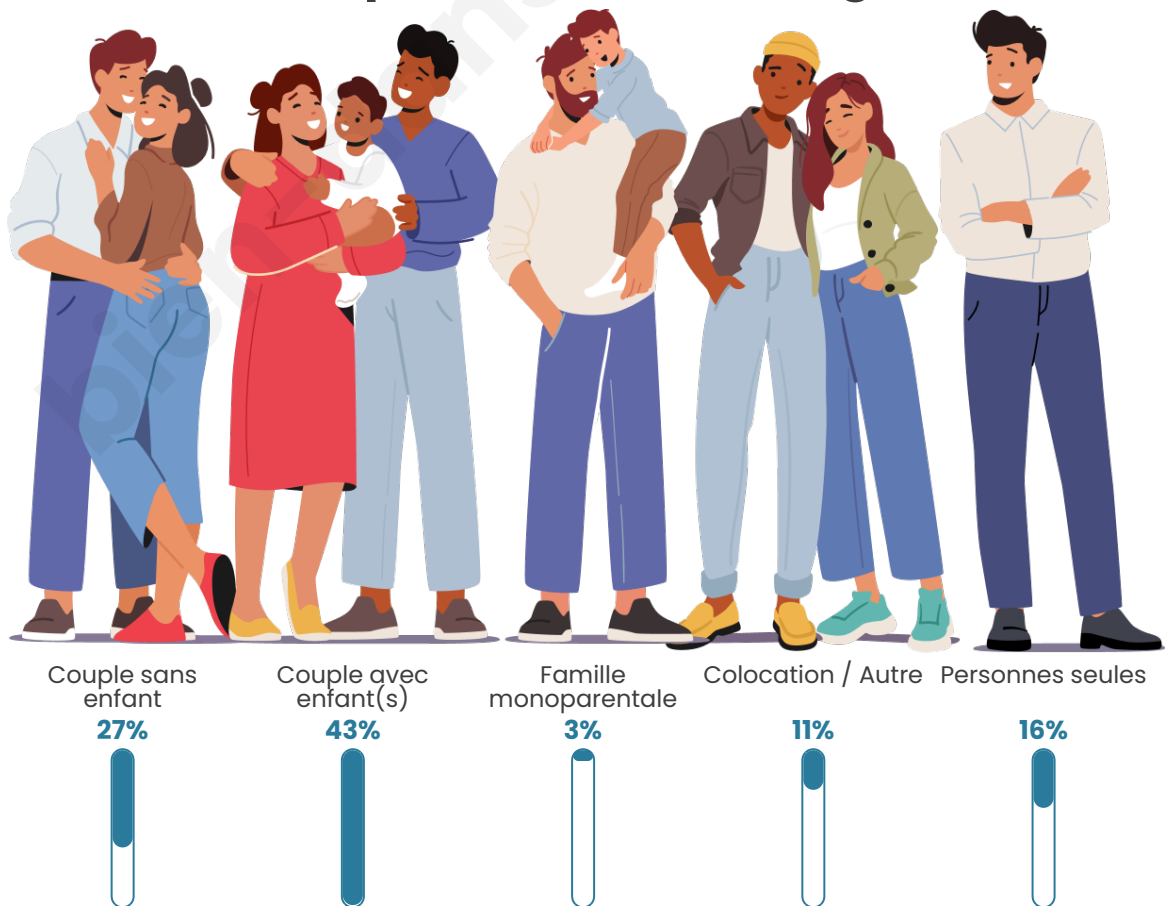

Tranche d'âge

Activité professionnelle

Niveau de diplôme

Composition des ménages

Profils électoraux

Premier tour

	Emmanuel MACRON	34.44 %
	Marine LE PEN	34.44 %
	Jean-Luc MÉLENCHON	11.92 %
	Jean LASSALLE	4.64 %
	Yannick JADOT	4.64 %
	Valérie PÉCRESSÉ	2.65 %
	Philippe POUTOU	1.99 %
	Nicolas DUPONT-AIGNAN	1.99 %
	Fabien ROUSSEL	1.32 %
	Nathalie ARTHAUD	0.66 %
	Éric ZEMMOUR	0.66 %
	Anne HIDALGO	0.66 %