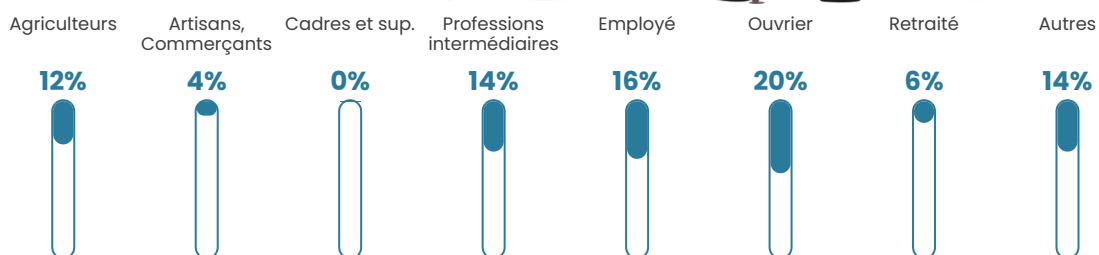

28 h/km²

Revenu moyen

25 570 €/an

Evolution du nombre d'habitants

Sources : Institut national de la statistique et des études économiques (insee) selon Les dernières parutions officielles de 2024 portant sur les années 2020, 2021 et 2022.

Tranche d'âge

Activité professionnelle

Niveau de diplôme

Composition des ménages

Profils électoraux

Premier tour

	Emmanuel MACRON	34.44 %
	Marine LE PEN	34.44 %
	Jean-Luc MÉLENCHON	11.92 %
	Jean LASSALLE	4.64 %
	Yannick JADOT	4.64 %
	Valérie PÉCRESSÉ	2.65 %
	Philippe POUTOU	1.99 %
	Nicolas DUPONT-AIGNAN	1.99 %
	Fabien ROUSSEL	1.32 %
	Nathalie ARTHAUD	0.66 %
	Éric ZEMMOUR	0.66 %
	Anne HIDALGO	0.66 %