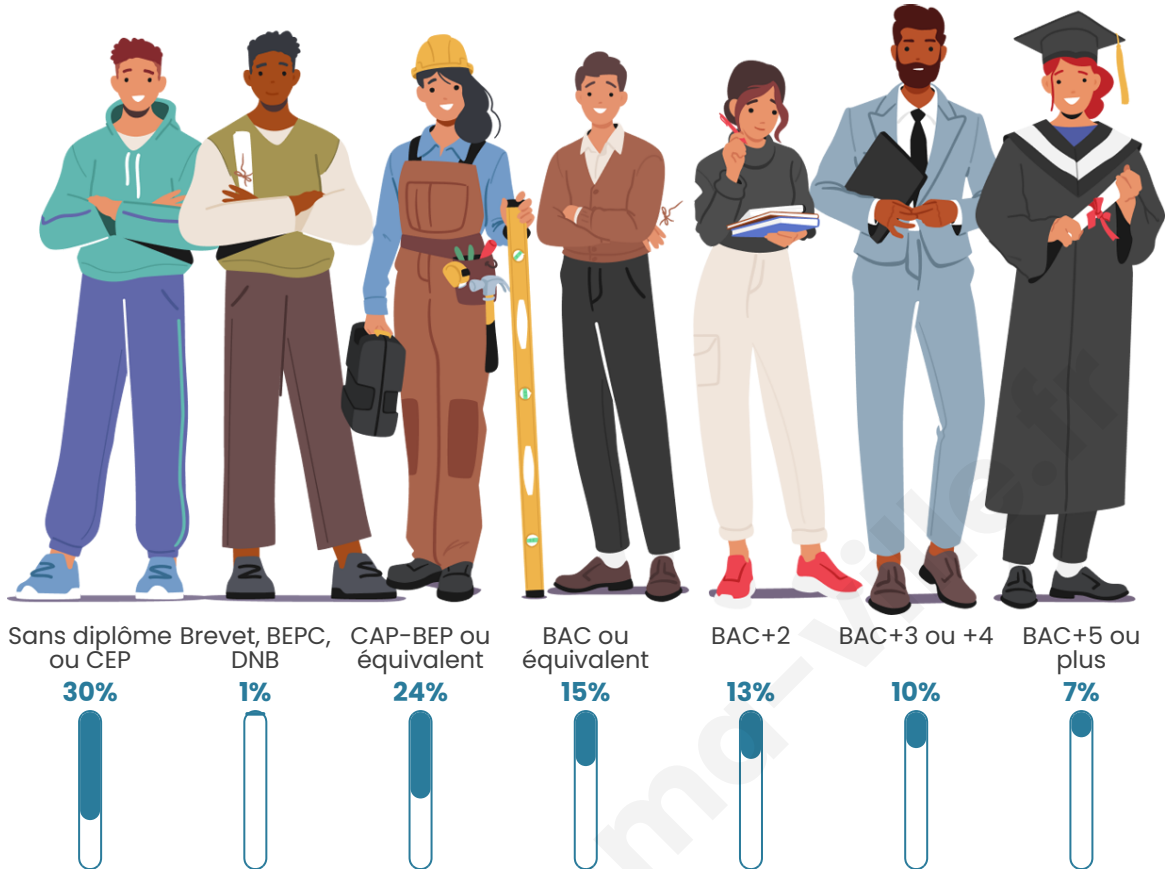

248

Age moyen

41 ans

Pop active

52%

Taux chômage

1.9%

Pop densité

Tranche d'âge

Activité professionnelle

Niveau de diplôme

Composition des ménages

Profils électoraux

Premier tour

	Emmanuel MACRON	34.44 %
	Marine LE PEN	34.44 %
	Jean-Luc MÉLENCHON	11.92 %
	Jean LASSALLE	4.64 %
	Yannick JADOT	4.64 %
	Valérie PÉCRESSÉ	2.65 %
	Philippe POUTOU	1.99 %
	Nicolas DUPONT-AIGNAN	1.99 %
	Fabien ROUSSEL	1.32 %
	Nathalie ARTHAUD	0.66 %
	Éric ZEMMOUR	0.66 %
	Anne HIDALGO	0.66 %