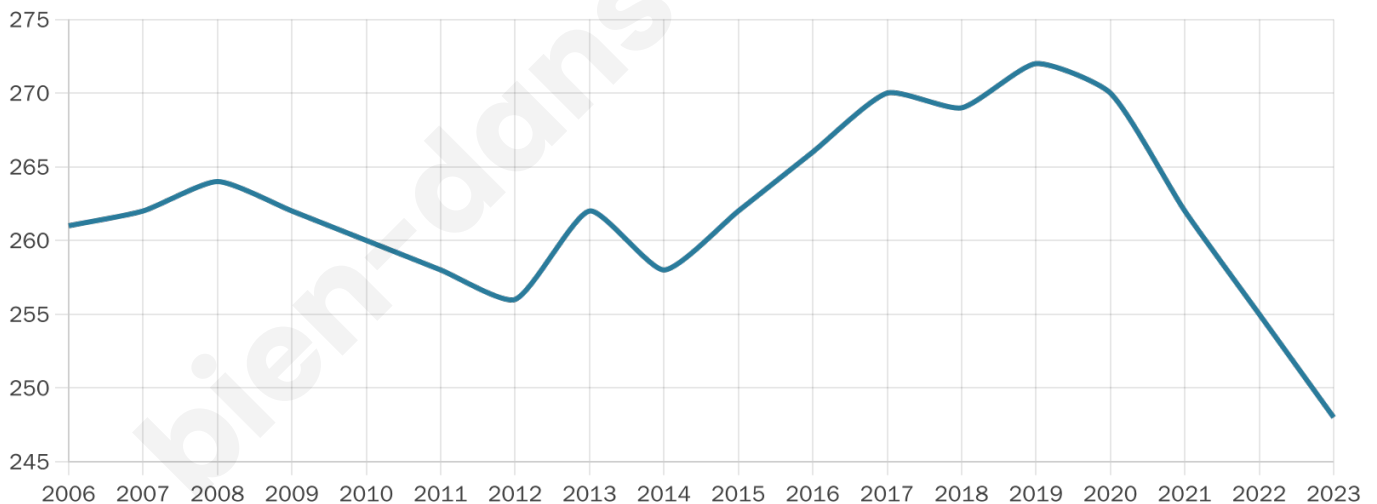

Version web

Ville de Savigny-sur-Ardres

Présenté par

BIEN dans ma **VILLE** 

Sommaire

Situation géographique	3
Statistiques sur la population	4
Evolution du nombre d'habitants	4
Tranche d'âge	5
0-14 ans	5
15-29 ans	5
30-44 ans	5
45-59 ans	5
60-74 ans	5
75-89 ans	5
90 ans et +	5
Activité professionnelle	5
Agriculteurs	5
Artisans, Commerçants	5
Cadres et sup.	5
Professions intermédiaires	5
Employé	5
Ouvrier	5
Retraité	5
Autres	5
Niveau de diplôme	6
Sans diplôme ou CEP	6
Brevet, BEPC, DNB	6
CAP-BEP ou équivalent	6
BAC ou équivalent	6
BAC+2	6
BAC+3 ou +4	6
BAC+5 ou plus	6
Composition des ménages	6
Couple sans enfant	6
Couple avec enfant(s)	6
Famille monoparentale	6
Colocation / Autre	6
Personnes seules	6
Profils électoraux	7
Premier tour	7
Sécurité	8
Evolution du nombre d'infractions	8
Pour comparer	9
Services à la population	10
Commerce	10
Éducation	10
Villes autour de Savigny-sur-Ardres	12

248

Age moyen

41 ans

Pop active

52%

Taux chômage

1.9%

Pop densité

28 h/km²

Revenu moyen

25 570 €/an

Evolution du nombre d'habitants

Sources : Institut national de la statistique et des études économiques (insee) selon Les dernières parutions officielles de 2024 portant sur les années 2020, 2021 et 2022.