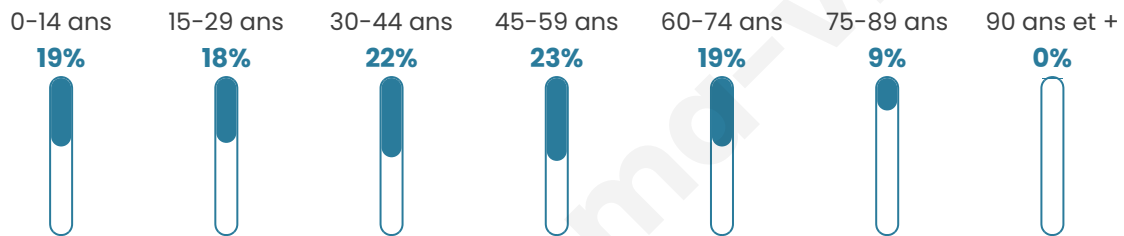

248

Age moyen

41 ans

Pop active

52%

Taux chômage

1.9%

Pop densité

28 h/km²

Revenu moyen

25 570 €/an

Evolution du nombre d'habitants

Sources : Institut national de la statistique et des études économiques (insee) selon Les dernières parutions officielles de 2024 portant sur les années 2020, 2021 et 2022.

Tranche d'âge

Activité professionnelle

Niveau de diplôme

Composition des ménages

Profils électoraux

Premier tour

	Emmanuel MACRON	34.44 %
	Marine LE PEN	34.44 %
	Jean-Luc MÉLENCHON	11.92 %
	Jean LASSALLE	4.64 %
	Yannick JADOT	4.64 %
	Valérie PÉCRESSÉ	2.65 %
	Philippe POUTOU	1.99 %
	Nicolas DUPONT-AIGNAN	1.99 %
	Fabien ROUSSEL	1.32 %
	Nathalie ARTHAUD	0.66 %
	Éric ZEMMOUR	0.66 %
	Anne HIDALGO	0.66 %

215 inscrits

Participation : 72.56%

Votes blancs : 2.56%

Votes nuls : 0.64%

Second tour

	Emmanuel MACRON	53,25 %
	Marine LE PEN	46,75 %

215 inscrits

Participation : 80.47%