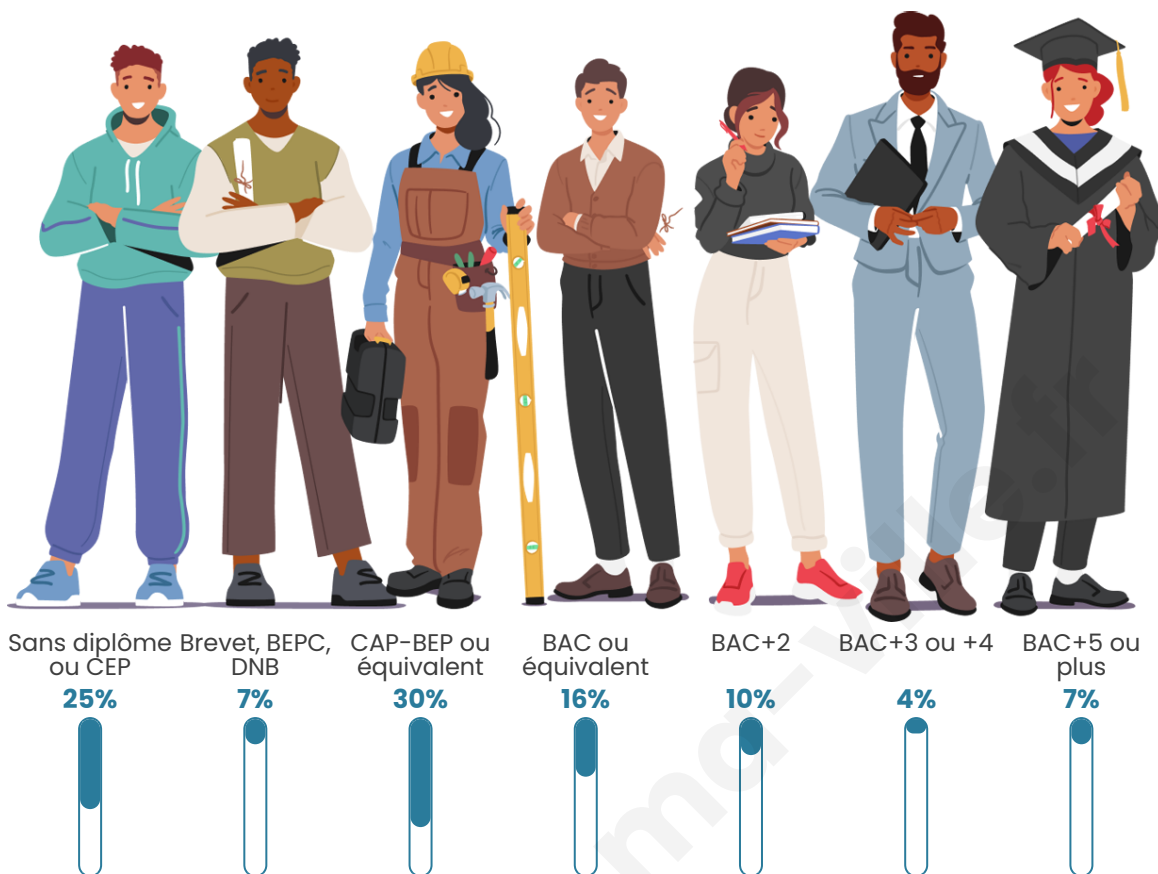

Tranche d'âge

Activité professionnelle

Niveau de diplôme

Composition des ménages

Profils électoraux

Premier tour

	Marine LE PEN	34.02 %
	Emmanuel MACRON	26.29 %
	Jean-Luc MÉLENCHON	11.34 %
	Jean LASSALLE	6.19 %
	Éric ZEMMOUR	6.19 %
	Valérie PÉCRESSE	6.19 %
	Yannick JADOT	2.58 %
	Fabien ROUSSEL	2.06 %
	Anne HIDALGO	2.06 %
	Nicolas DUPONT-AIGNAN	2.06 %
	Philippe POUTOU	1.03 %
	Nathalie ARTHAUD	0.00 %