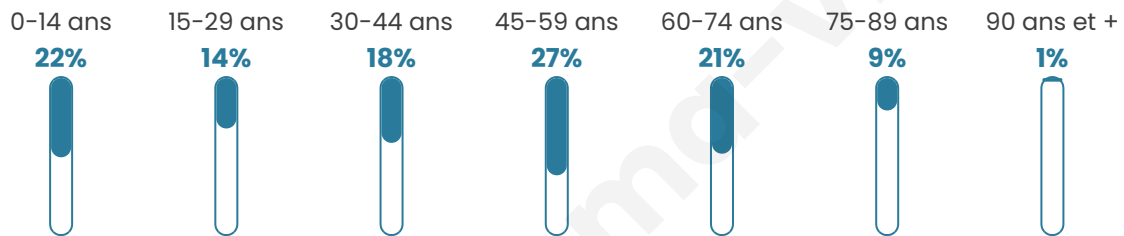

Version web

Ville de Savigny-sur-Aisne

Présenté par

BIEN dans ma **VILLE** 

Sommaire

Situation géographique	3
Statistiques sur la population	4
Evolution du nombre d'habitants	4
Tranche d'âge	5
0-14 ans	5
15-29 ans	5
30-44 ans	5
45-59 ans	5
60-74 ans	5
75-89 ans	5
90 ans et +	5
Activité professionnelle	5
Agriculteurs	5
Artisans, Commerçants	5
Cadres et sup.	5
Professions intermédiaires	5
Employé	5
Ouvrier	5
Retraité	5
Autres	5
Niveau de diplôme	6
Sans diplôme ou CEP	6
Brevet, BEPC, DNB	6
CAP-BEP ou équivalent	6
BAC ou équivalent	6
BAC+2	6
BAC+3 ou +4	6
BAC+5 ou plus	6
Composition des ménages	6
Couple sans enfant	6
Couple avec enfant(s)	6
Famille monoparentale	6
Colocation / Autre	6
Personnes seules	6
Profils électoraux	7
Premier tour	7
Sécurité	8
Evolution du nombre d'infractions	8
Pour comparer	9
Services à la population	10
Commerce	10
Éducation	10
Villes autour de Savigny-sur-Aisne	11

42 ans

Pop active

45.5%

Taux chômage

4%

Pop densité

33 h/km²

Revenu moyen

21 280 €/an

Evolution du nombre d'habitants

Sources : Institut national de la statistique et des études économiques (insee) selon Les dernières parutions officielles de 2024 portant sur les années 2020, 2021 et 2022.

Tranche d'âge

Activité professionnelle

Niveau de diplôme

Composition des ménages

Profils électoraux

Premier tour

	Marine LE PEN	34.02 %
	Emmanuel MACRON	26.29 %
	Jean-Luc MÉLENCHON	11.34 %
	Jean LASSALLE	6.19 %
	Éric ZEMMOUR	6.19 %
	Valérie PÉCRESSE	6.19 %
	Yannick JADOT	2.58 %
	Fabien ROUSSEL	2.06 %
	Anne HIDALGO	2.06 %
	Nicolas DUPONT-AIGNAN	2.06 %
	Philippe POUTOU	1.03 %
	Nathalie ARTHAUD	0.00 %