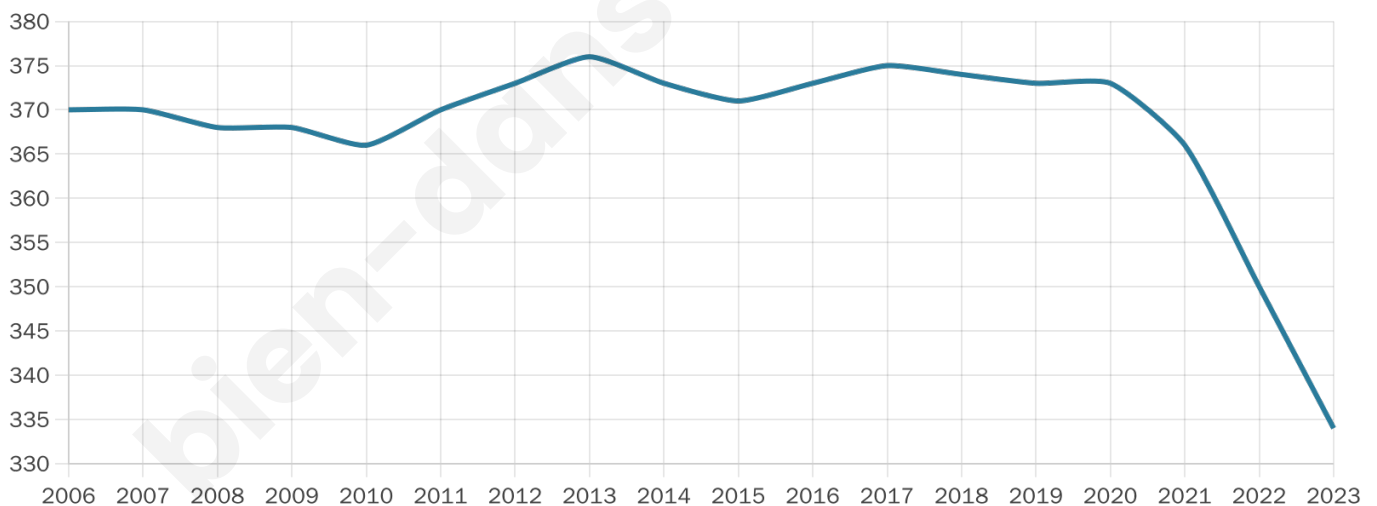

Version web

Ville de Savigny-sur-Aisne

Présenté par

BIEN dans ma **VILLE** 

Sommaire

Situation géographique	3
Statistiques sur la population	4
Evolution du nombre d'habitants	4
Tranche d'âge	5
0-14 ans	5
15-29 ans	5
30-44 ans	5
45-59 ans	5
60-74 ans	5
75-89 ans	5
90 ans et +	5
Activité professionnelle	5
Agriculteurs	5
Artisans, Commerçants	5
Cadres et sup.	5
Professions intermédiaires	5
Employé	5
Ouvrier	5
Retraité	5
Autres	5
Niveau de diplôme	6
Sans diplôme ou CEP	6
Brevet, BEPC, DNB	6
CAP-BEP ou équivalent	6
BAC ou équivalent	6
BAC+2	6
BAC+3 ou +4	6
BAC+5 ou plus	6
Composition des ménages	6
Couple sans enfant	6
Couple avec enfant(s)	6
Famille monoparentale	6
Colocation / Autre	6
Personnes seules	6
Profils électoraux	7
Premier tour	7
Sécurité	8
Evolution du nombre d'infractions	8
Pour comparer	9
Services à la population	10
Commerce	10
Éducation	10
Villes autour de Savigny-sur-Aisne	11

42 ans

Pop active

45.5%

Taux chômage

4%

Pop densité

33 h/km²

Revenu moyen

21 280 €/an

Evolution du nombre d'habitants

Sources : Institut national de la statistique et des études économiques (insee) selon Les dernières parutions officielles de 2024 portant sur les années 2020, 2021 et 2022.