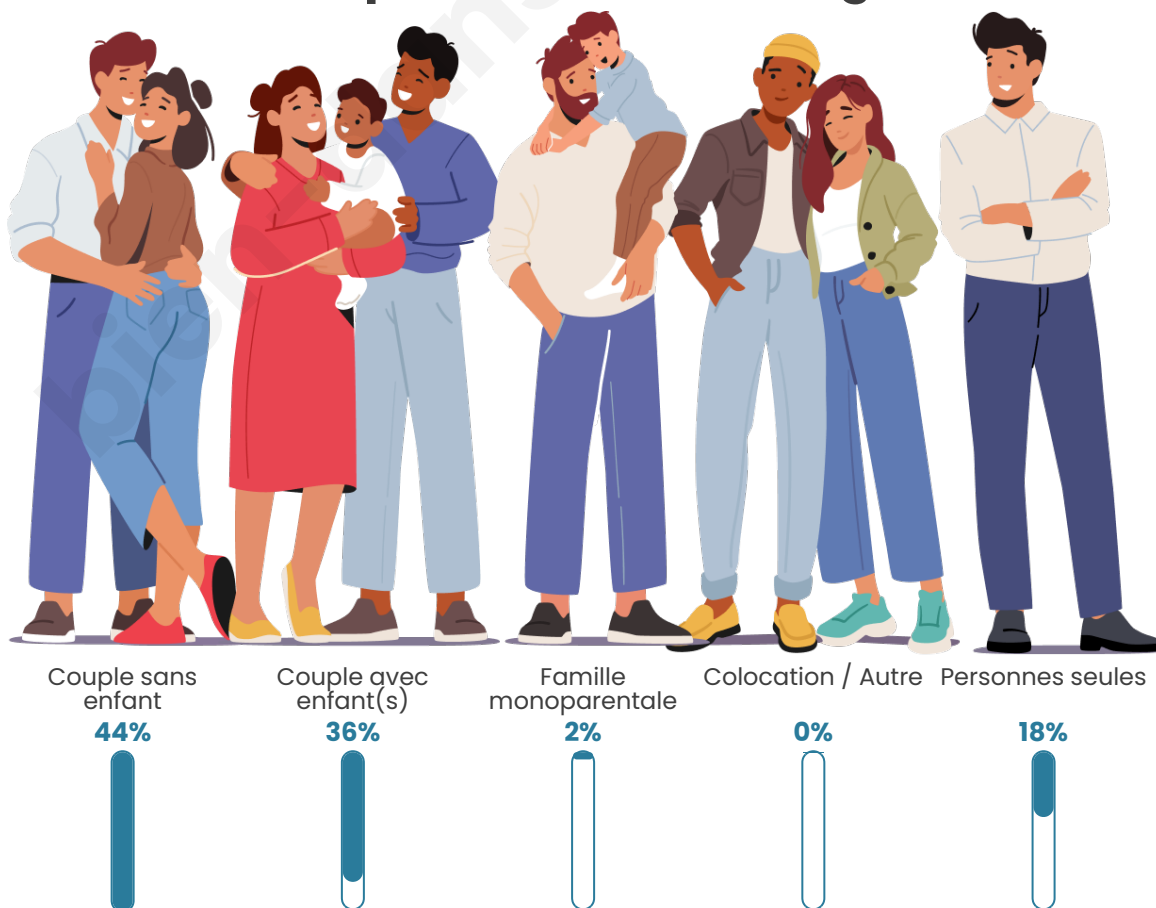

Tranche d'âge

Activité professionnelle

Niveau de diplôme

Composition des ménages

Profils électoraux

Premier tour

	Marine LE PEN	34.02 %
	Emmanuel MACRON	26.29 %
	Jean-Luc MÉLENCHON	11.34 %
	Jean LASSALLE	6.19 %
	Éric ZEMMOUR	6.19 %
	Valérie PÉCRESSE	6.19 %
	Yannick JADOT	2.58 %
	Fabien ROUSSEL	2.06 %
	Anne HIDALGO	2.06 %
	Nicolas DUPONT-AIGNAN	2.06 %
	Philippe POUTOU	1.03 %
	Nathalie ARTHAUD	0.00 %