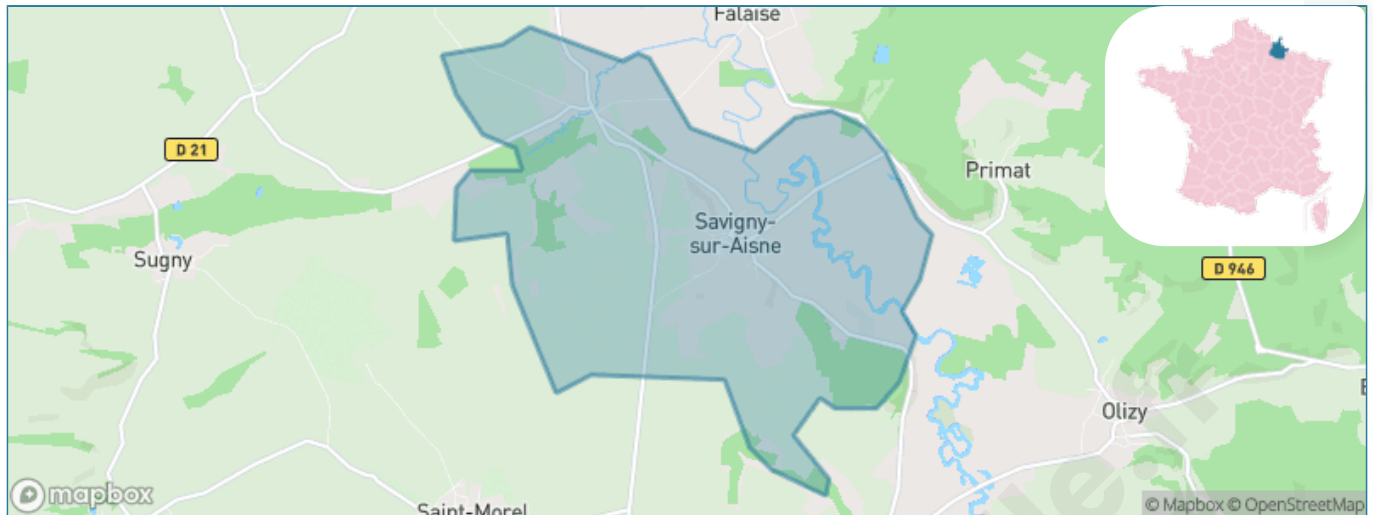

Version web

Ville de Savigny-sur-Aisne

Présenté par

BIEN dans ma **VILLE** 

Sommaire

Situation géographique	3
Statistiques sur la population	4
Evolution du nombre d'habitants	4
Tranche d'âge	5
0-14 ans	5
15-29 ans	5
30-44 ans	5
45-59 ans	5
60-74 ans	5
75-89 ans	5
90 ans et +	5
Activité professionnelle	5
Agriculteurs	5
Artisans, Commerçants	5
Cadres et sup.	5
Professions intermédiaires	5
Employé	5
Ouvrier	5
Retraité	5
Autres	5
Niveau de diplôme	6
Sans diplôme ou CEP	6
Brevet, BEPC, DNB	6
CAP-BEP ou équivalent	6
BAC ou équivalent	6
BAC+2	6
BAC+3 ou +4	6
BAC+5 ou plus	6
Composition des ménages	6
Couple sans enfant	6
Couple avec enfant(s)	6
Famille monoparentale	6
Colocation / Autre	6
Personnes seules	6
Profils électoraux	7
Premier tour	7
Sécurité	8
Evolution du nombre d'infractions	8
Pour comparer	9
Services à la population	10
Commerce	10
Éducation	10
Villes autour de Savigny-sur-Aisne	11

Situation géographique

i Informations clés

- **Région** : Grand Est
- **Département** : Ardennes
- **Code postal** : 08400
- **Superficie** : 10 km²

Statistiques sur la population

Nombre d'habitants

334

Age moyen