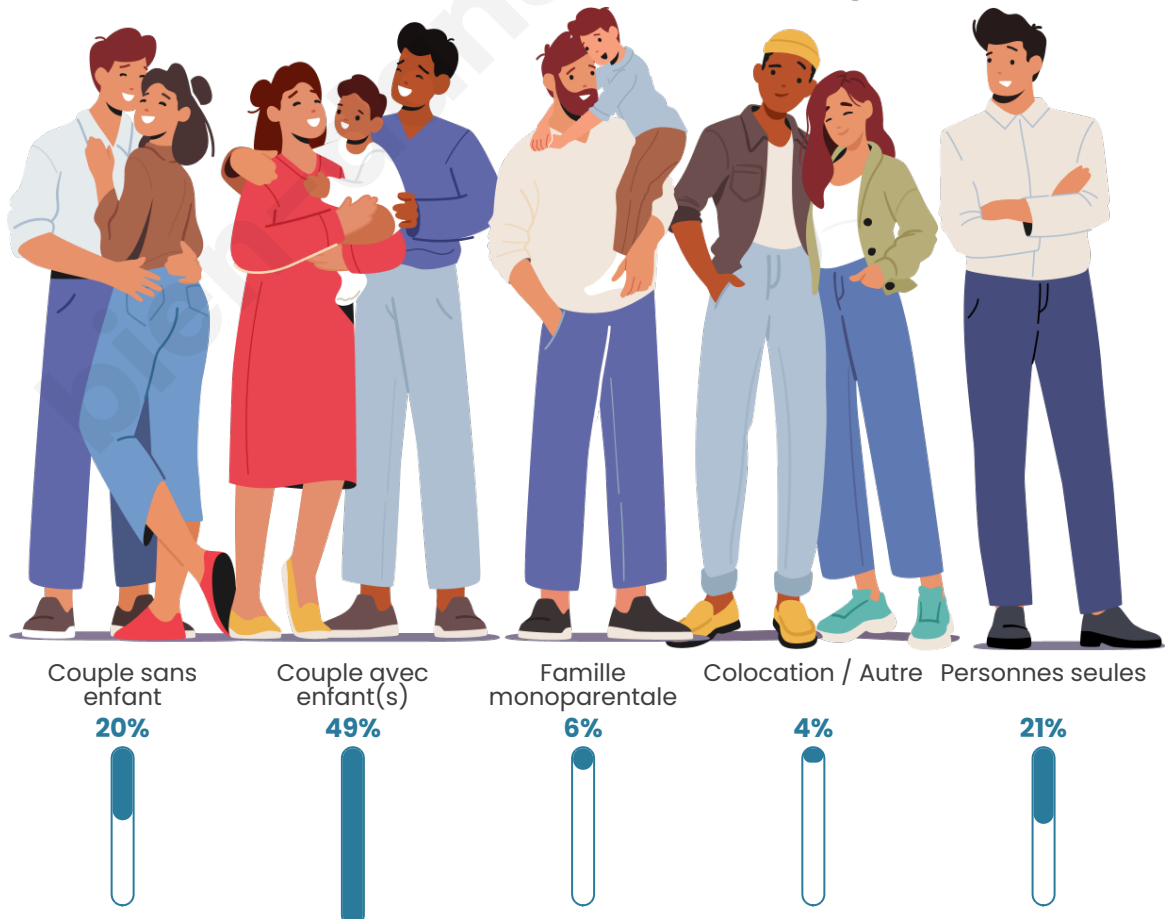

Tranche d'âge

Activité professionnelle

Niveau de diplôme

Composition des ménages

Profils électoraux

Premier tour

	Marine LE PEN	30.93 %
	Emmanuel MACRON	28.35 %
	Jean-Luc MÉLENCHON	14.95 %
	Éric ZEMMOUR	7.73 %
	Fabien ROUSSEL	4.12 %
	Valérie PÉCRESSE	4.12 %
	Yannick JADOT	3.09 %
	Jean LASSALLE	2.06 %
	Nicolas DUPONT-AIGNAN	2.06 %
	Philippe POUTOU	1.55 %
	Nathalie ARTHAUD	0.52 %
	Anne HIDALGO	0.52 %