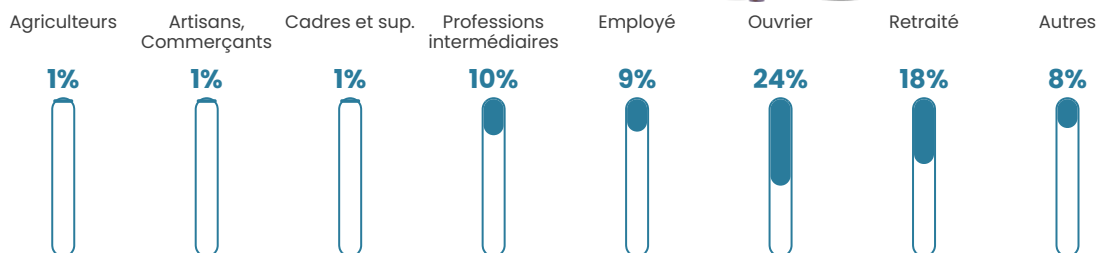

25 h/km²

Revenu moyen

20 360 €/an

Evolution du nombre d'habitants

Sources : Institut national de la statistique et des études économiques (insee) selon Les dernières parutions officielles de 2024 portant sur les années 2020, 2021 et 2022.

Tranche d'âge

Activité professionnelle

Niveau de diplôme

Composition des ménages

Profils électoraux

Premier tour

	Marine LE PEN	30.93 %
	Emmanuel MACRON	28.35 %
	Jean-Luc MÉLENCHON	14.95 %
	Éric ZEMMOUR	7.73 %
	Fabien ROUSSEL	4.12 %
	Valérie PÉCRESSE	4.12 %
	Yannick JADOT	3.09 %
	Jean LASSALLE	2.06 %
	Nicolas DUPONT-AIGNAN	2.06 %
	Philippe POUTOU	1.55 %
	Nathalie ARTHAUD	0.52 %
	Anne HIDALGO	0.52 %