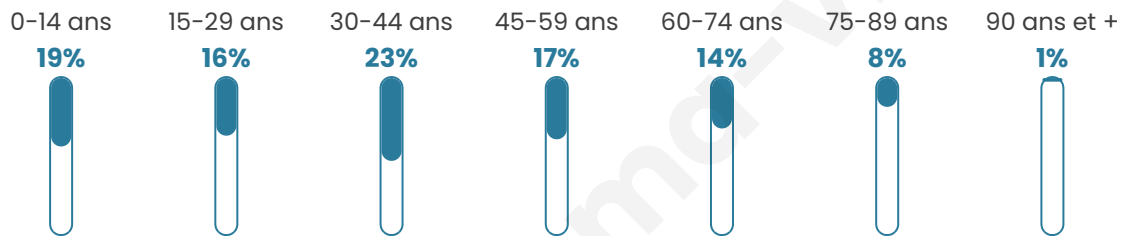

379

Age moyen

39 ans

Pop active

47%

Taux chômage

12.4%

Pop densité

25 h/km²

Revenu moyen

20 360 €/an

Evolution du nombre d'habitants

Sources : Institut national de la statistique et des études économiques (insee) selon Les dernières parutions officielles de 2024 portant sur les années 2020, 2021 et 2022.

Tranche d'âge

Activité professionnelle

Niveau de diplôme

Composition des ménages

Profils électoraux

Premier tour

	Marine LE PEN	30.93 %
	Emmanuel MACRON	28.35 %
	Jean-Luc MÉLENCHON	14.95 %
	Éric ZEMMOUR	7.73 %
	Fabien ROUSSEL	4.12 %
	Valérie PÉCRESSE	4.12 %
	Yannick JADOT	3.09 %
	Jean LASSALLE	2.06 %
	Nicolas DUPONT-AIGNAN	2.06 %
	Philippe POUTOU	1.55 %
	Nathalie ARTHAUD	0.52 %
	Anne HIDALGO	0.52 %

255 inscrits

Participation : 77.65%

Votes blancs : 1.01%

Votes nuls : 1.01%

Second tour

	Emmanuel MACRON	53,76 %
	Marine LE PEN	46,24 %

255 inscrits

Participation : 74.51%