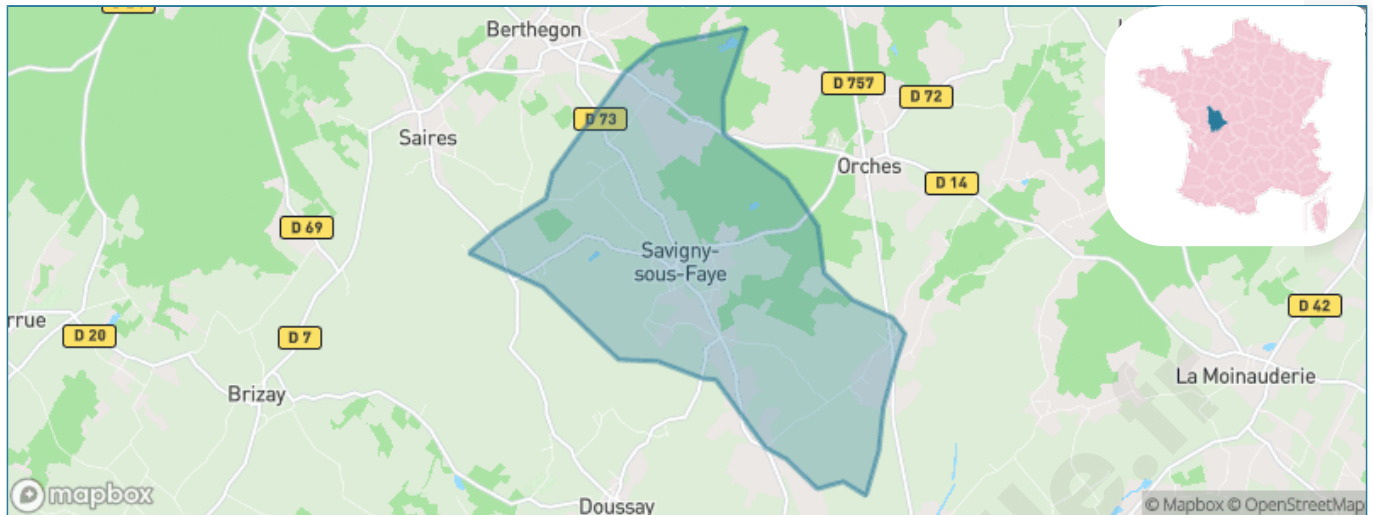

Version web

Ville de Savigny-sous-Faye

Présenté par

BIEN dans ma **VILLE** 

Sommaire

Situation géographique	3
Statistiques sur la population	4
Evolution du nombre d'habitants	4
Tranche d'âge	5
0-14 ans	5
15-29 ans	5
30-44 ans	5
45-59 ans	5
60-74 ans	5
75-89 ans	5
90 ans et +	5
Activité professionnelle	5
Agriculteurs	5
Artisans, Commerçants	5
Cadres et sup.	5
Professions intermédiaires	5
Employé	5
Ouvrier	5
Retraité	5
Autres	5
Niveau de diplôme	6
Sans diplôme ou CEP	6
Brevet, BEPC, DNB	6
CAP-BEP ou équivalent	6
BAC ou équivalent	6
BAC+2	6
BAC+3 ou +4	6
BAC+5 ou plus	6
Composition des ménages	6
Couple sans enfant	6
Couple avec enfant(s)	6
Famille monoparentale	6
Colocation / Autre	6
Personnes seules	6
Profils électoraux	7
Premier tour	7
Sécurité	8
Evolution du nombre d'infractions	8
Pour comparer	9
Services à la population	10
Commerce	10
Éducation	10
Villes autour de Savigny-sous-Faye	11

Situation géographique

i Informations clés

- **Région** : Nouvelle-Aquitaine
- **Département** : Vienne
- **Code postal** : 86140
- **Superficie** : 15 km²

Statistiques sur la population

Nombre d'habitants