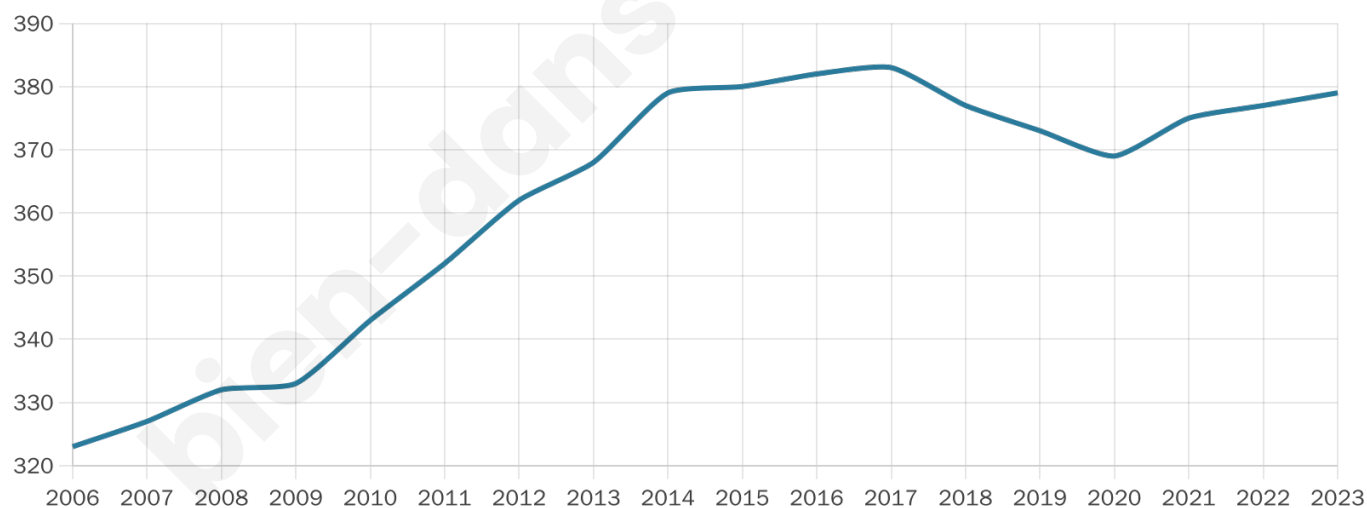

Version web

Ville de Savigny-sous-Faye

Présenté par

BIEN dans ma **VILLE** 

Sommaire

Situation géographique	3
Statistiques sur la population	4
Evolution du nombre d'habitants	4
Tranche d'âge	5
0-14 ans	5
15-29 ans	5
30-44 ans	5
45-59 ans	5
60-74 ans	5
75-89 ans	5
90 ans et +	5
Activité professionnelle	5
Agriculteurs	5
Artisans, Commerçants	5
Cadres et sup.	5
Professions intermédiaires	5
Employé	5
Ouvrier	5
Retraité	5
Autres	5
Niveau de diplôme	6
Sans diplôme ou CEP	6
Brevet, BEPC, DNB	6
CAP-BEP ou équivalent	6
BAC ou équivalent	6
BAC+2	6
BAC+3 ou +4	6
BAC+5 ou plus	6
Composition des ménages	6
Couple sans enfant	6
Couple avec enfant(s)	6
Famille monoparentale	6
Colocation / Autre	6
Personnes seules	6
Profils électoraux	7
Premier tour	7
Sécurité	8
Evolution du nombre d'infractions	8
Pour comparer	9
Services à la population	10
Commerce	10
Éducation	10
Villes autour de Savigny-sous-Faye	11

379

Age moyen

39 ans

Pop active

47%

Taux chômage

12.4%

Pop densité

25 h/km²

Revenu moyen

20 360 €/an

Evolution du nombre d'habitants

Sources : Institut national de la statistique et des études économiques (insee) selon Les dernières parutions officielles de 2024 portant sur les années 2020, 2021 et 2022.