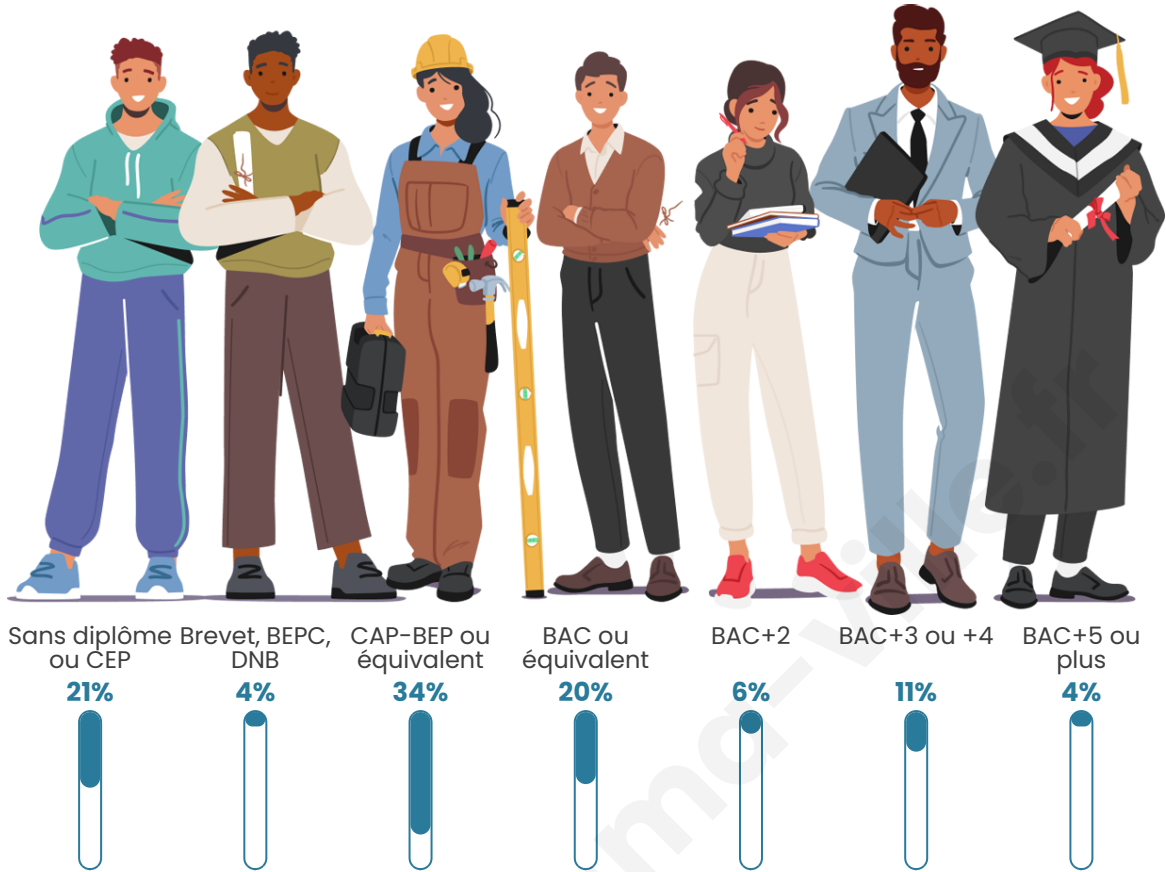

379

Age moyen

39 ans

Pop active

47%

Taux chômage

12.4%

Pop densité

25 h/km²

Revenu moyen

20 360 €/an

Evolution du nombre d'habitants

Sources : Institut national de la statistique et des études économiques (insee) selon Les dernières parutions officielles de 2024 portant sur les années 2020, 2021 et 2022.

Tranche d'âge

Activité professionnelle

Niveau de diplôme

Composition des ménages

Profils électoraux

Premier tour

	Marine LE PEN	30.93 %
	Emmanuel MACRON	28.35 %
	Jean-Luc MÉLENCHON	14.95 %
	Éric ZEMMOUR	7.73 %
	Fabien ROUSSEL	4.12 %
	Valérie PÉCRESSE	4.12 %
	Yannick JADOT	3.09 %
	Jean LASSALLE	2.06 %
	Nicolas DUPONT-AIGNAN	2.06 %
	Philippe POUTOU	1.55 %
	Nathalie ARTHAUD	0.52 %
	Anne HIDALGO	0.52 %