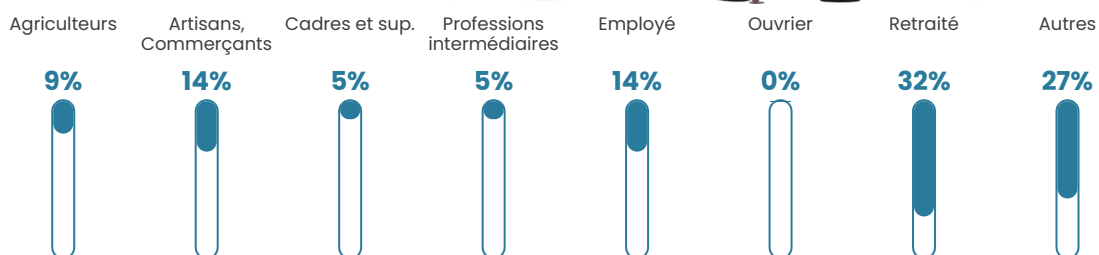

9.4%

Pop densité

6 h/km²

Revenu moyen

16 080 €/an

Evolution du nombre d'habitants

Sources : Institut national de la statistique et des études économiques (insee) selon Les dernières parutions officielles de 2024 portant sur les années 2020, 2021 et 2022.

Tranche d'âge

Activité professionnelle

Niveau de diplôme

Composition des ménages

Profils électoraux

Premier tour

	Marine LE PEN	36.00 %
	Jean-Luc MÉLENCHON	16.00 %
	Emmanuel MACRON	13.33 %
	Jean LASSALLE	6.67 %
	Éric ZEMMOUR	5.33 %
	Philippe POUTOU	5.33 %
	Nicolas DUPONT-AIGNAN	5.33 %
	Nathalie ARTHAUD	2.67 %
	Anne HIDALGO	2.67 %
	Yannick JADOT	2.67 %
	Valérie PÉCRESSE	2.67 %
	Fabien ROUSSEL	1.33 %