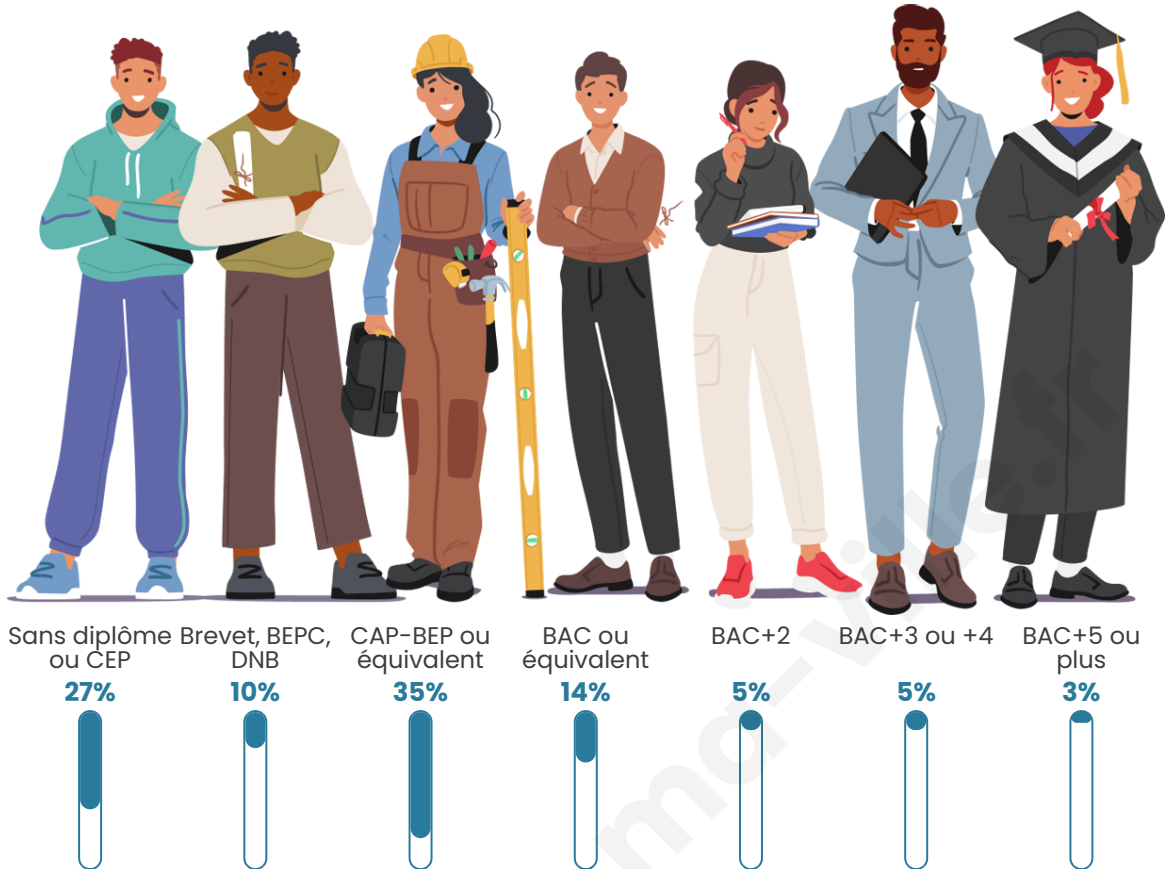

Version web

Ville de Savigny-Poil-Fol

Présenté par

BIEN dans
ma **VILLE** 

Sommaire

Situation géographique	3
Statistiques sur la population	4
Evolution du nombre d'habitants	4
Tranche d'âge	5
0-14 ans	5
15-29 ans	5
30-44 ans	5
45-59 ans	5
60-74 ans	5
75-89 ans	5
90 ans et +	5
Activité professionnelle	5
Agriculteurs	5
Artisans, Commerçants	5
Cadres et sup.	5
Professions intermédiaires	5
Employé	5
Ouvrier	5
Retraité	5
Autres	5
Niveau de diplôme	6
Sans diplôme ou CEP	6
Brevet, BEPC, DNB	6
CAP-BEP ou équivalent	6
BAC ou équivalent	6
BAC+2	6
BAC+3 ou +4	6
BAC+5 ou plus	6
Composition des ménages	6
Couple sans enfant	6
Couple avec enfant(s)	6
Famille monoparentale	6
Colocation / Autre	6
Personnes seules	6
Profils électoraux	7
Premier tour	7
Sécurité	8
Evolution du nombre d'infractions	8
Pour comparer	9
Services à la population	10
Commerce	10
Éducation	10
Villes autour de Savigny-Poil-Fol	11

Statistiques sur la population

Nombre d'habitants

108

Age moyen

48 ans

Pop active

39.8%

Taux chômage

Tranche d'âge

Activité professionnelle

Niveau de diplôme

Composition des ménages

Profils électoraux

Premier tour

	Marine LE PEN	36.00 %
	Jean-Luc MÉLENCHON	16.00 %
	Emmanuel MACRON	13.33 %
	Jean LASSALLE	6.67 %
	Éric ZEMMOUR	5.33 %
	Philippe POUTOU	5.33 %
	Nicolas DUPONT-AIGNAN	5.33 %
	Nathalie ARTHAUD	2.67 %
	Anne HIDALGO	2.67 %
	Yannick JADOT	2.67 %
	Valérie PÉCRESSE	2.67 %
	Fabien ROUSSEL	1.33 %