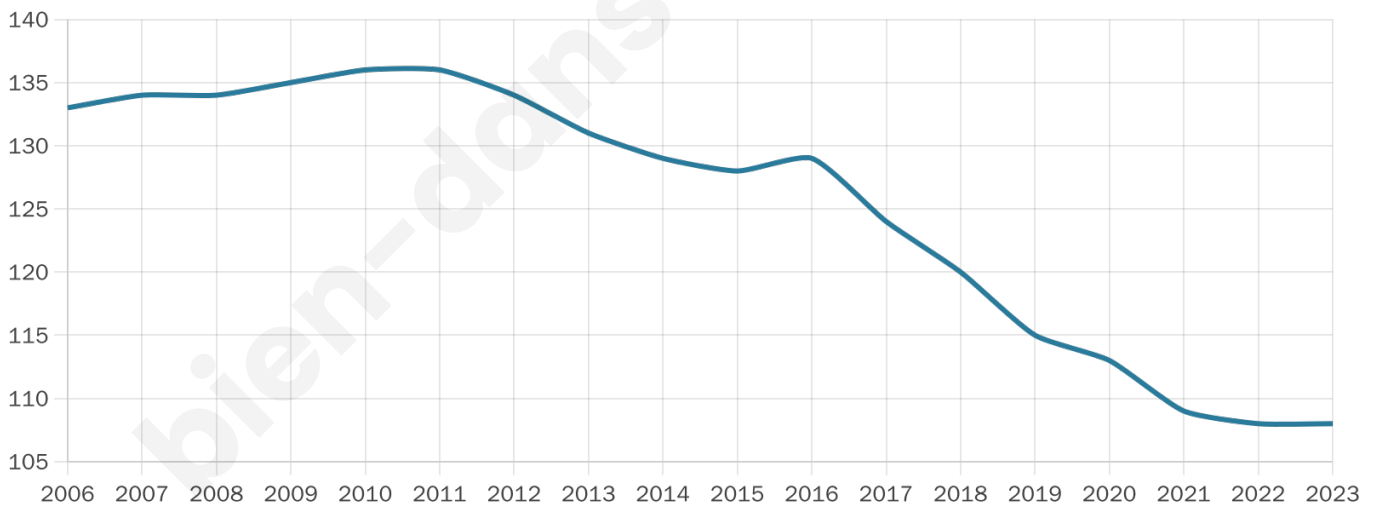

Statistiques sur la population

Nombre d'habitants

108

Age moyen

48 ans

Pop active

39.8%

Taux chômage

9.4%

Pop densité

6 h/km²

Revenu moyen

16 080 €/an

Evolution du nombre d'habitants

Sources : Institut national de la statistique et des études économiques (insee) selon Les dernières parutions officielles de 2024 portant sur les années 2020, 2021 et 2022.

Tranche d'âge

Activité professionnelle

Niveau de diplôme

Composition des ménages

Profils électoraux

Premier tour

	Marine LE PEN	36.00 %
	Jean-Luc MÉLENCHON	16.00 %
	Emmanuel MACRON	13.33 %
	Jean LASSALLE	6.67 %
	Éric ZEMMOUR	5.33 %
	Philippe POUTOU	5.33 %
	Nicolas DUPONT-AIGNAN	5.33 %
	Nathalie ARTHAUD	2.67 %
	Anne HIDALGO	2.67 %
	Yannick JADOT	2.67 %
	Valérie PÉCRESSE	2.67 %
	Fabien ROUSSEL	1.33 %