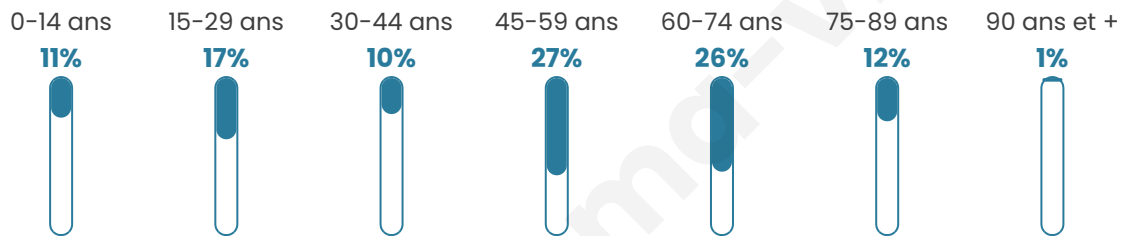

Statistiques sur la population

Nombre d'habitants

108

Age moyen

48 ans

Pop active

39.8%

Taux chômage

9.4%

Pop densité

6 h/km²

Revenu moyen

16 080 €/an

Evolution du nombre d'habitants

Sources : Institut national de la statistique et des études économiques (insee) selon Les dernières parutions officielles de 2024 portant sur les années 2020, 2021 et 2022.

Tranche d'âge

Activité professionnelle

Niveau de diplôme

Composition des ménages

Profils électoraux

Premier tour

	Marine LE PEN	36.00 %
	Jean-Luc MÉLENCHON	16.00 %
	Emmanuel MACRON	13.33 %
	Jean LASSALLE	6.67 %
	Éric ZEMMOUR	5.33 %
	Philippe POUTOU	5.33 %
	Nicolas DUPONT-AIGNAN	5.33 %
	Nathalie ARTHAUD	2.67 %
	Anne HIDALGO	2.67 %
	Yannick JADOT	2.67 %
	Valérie PÉCRESSE	2.67 %
	Fabien ROUSSEL	1.33 %

91 inscrits

Participation : 85.71%

Votes blancs : 2.56%

Votes nuls : 1.28%

Second tour

	Emmanuel MACRON	38,33 %
	Marine LE PEN	61,67 %

91 inscrits

Participation : 78.02%