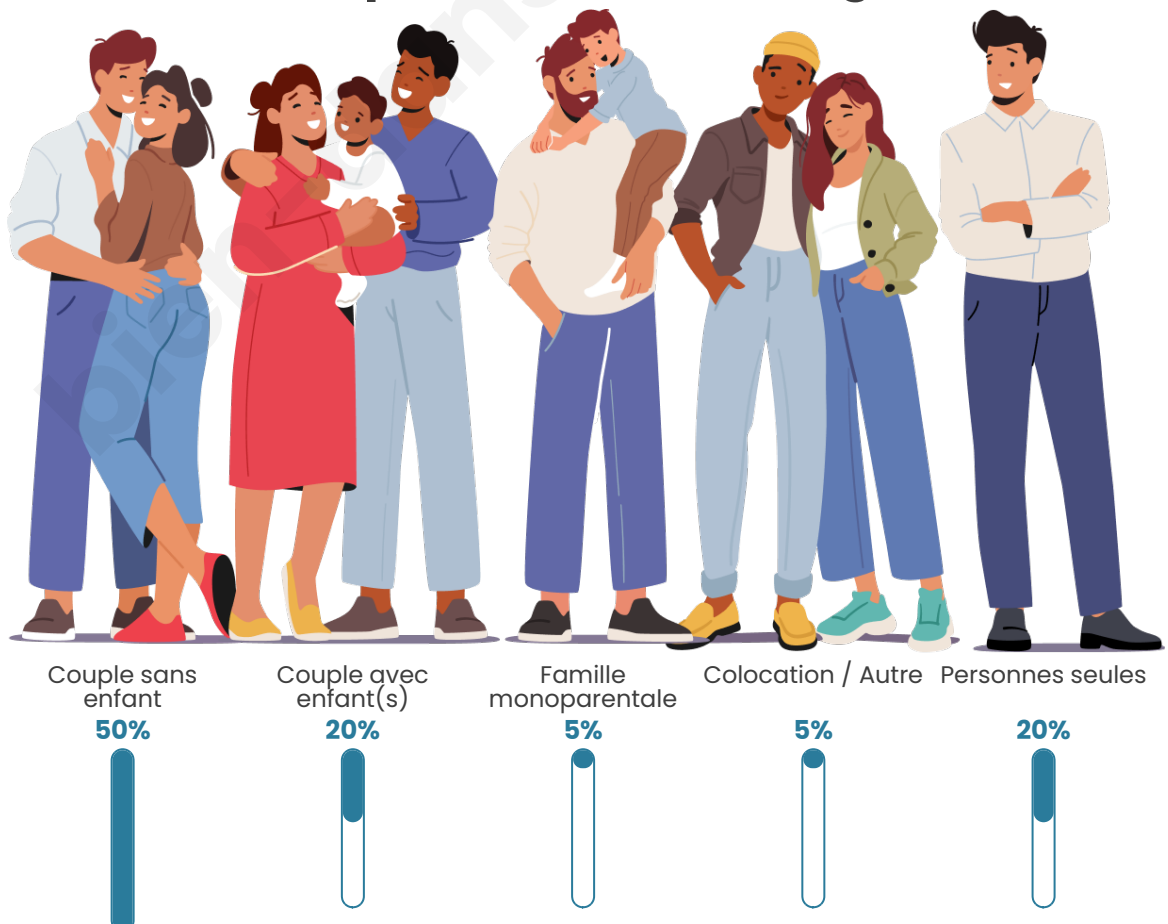

Statistiques sur la population

Nombre d'habitants

108

Age moyen

48 ans

Pop active

39.8%

Taux chômage

Tranche d'âge

Activité professionnelle

Niveau de diplôme

Composition des ménages

Profils électoraux

Premier tour

	Marine LE PEN	36.00 %
	Jean-Luc MÉLENCHON	16.00 %
	Emmanuel MACRON	13.33 %
	Jean LASSALLE	6.67 %
	Éric ZEMMOUR	5.33 %
	Philippe POUTOU	5.33 %
	Nicolas DUPONT-AIGNAN	5.33 %
	Nathalie ARTHAUD	2.67 %
	Anne HIDALGO	2.67 %
	Yannick JADOT	2.67 %
	Valérie PÉCRESSE	2.67 %
	Fabien ROUSSEL	1.33 %