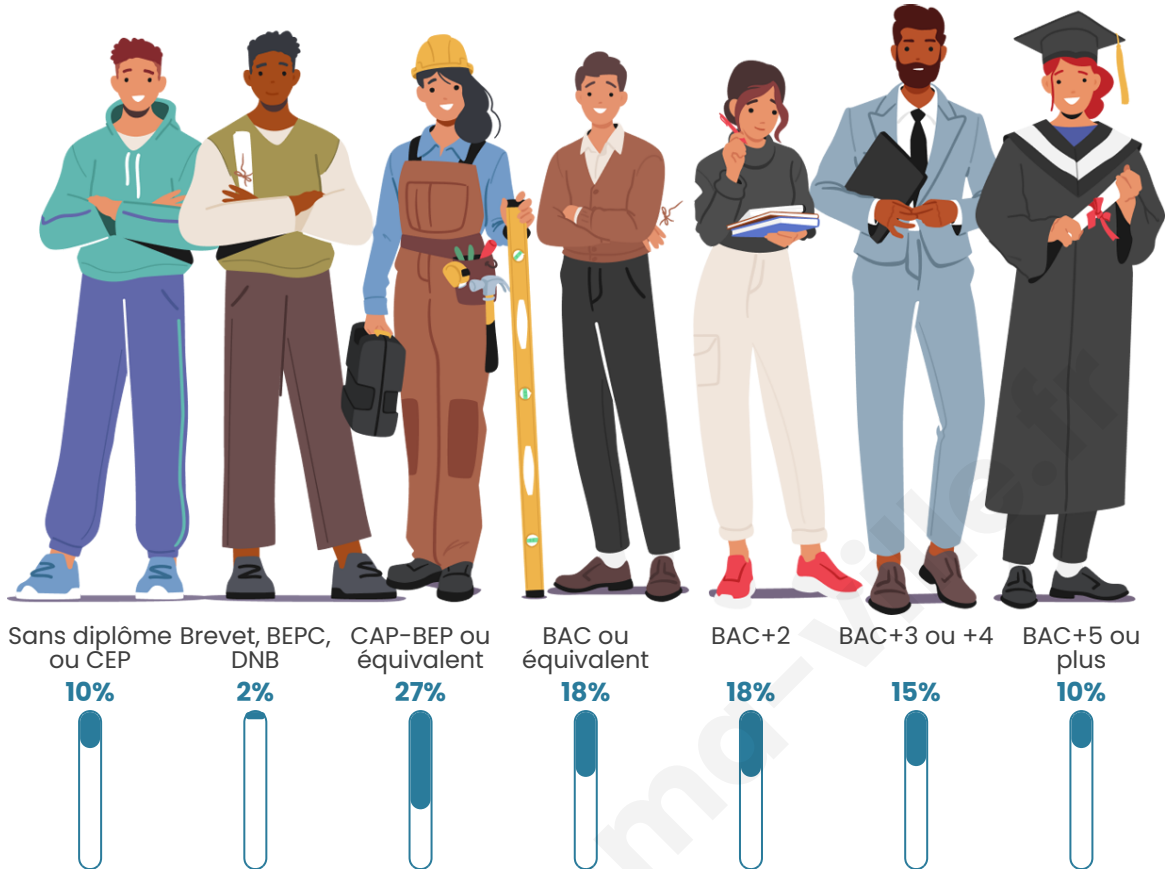

1 240

Age moyen

40 ans

Pop active

48.1%

Taux chômage

4.4%

Pop densité

Tranche d'âge

Activité professionnelle

Niveau de diplôme

Composition des ménages

Profils électoraux

Premier tour

	Emmanuel MACRON	34.62 %
	Jean-Luc MÉLENCHON	18.16 %
	Marine LE PEN	17.31 %
	Yannick JADOT	7.14 %
	Jean LASSALLE	4.72 %
	Éric ZEMMOUR	4.24 %
	Anne HIDALGO	3.75 %
	Fabien ROUSSEL	3.51 %
	Valérie PÉCRESSE	2.54 %
	Nicolas DUPONT- AIGNAN	1.82 %
	Philippe POUTOU	1.57 %
	Nathalie ARTHAUD	0.61 %