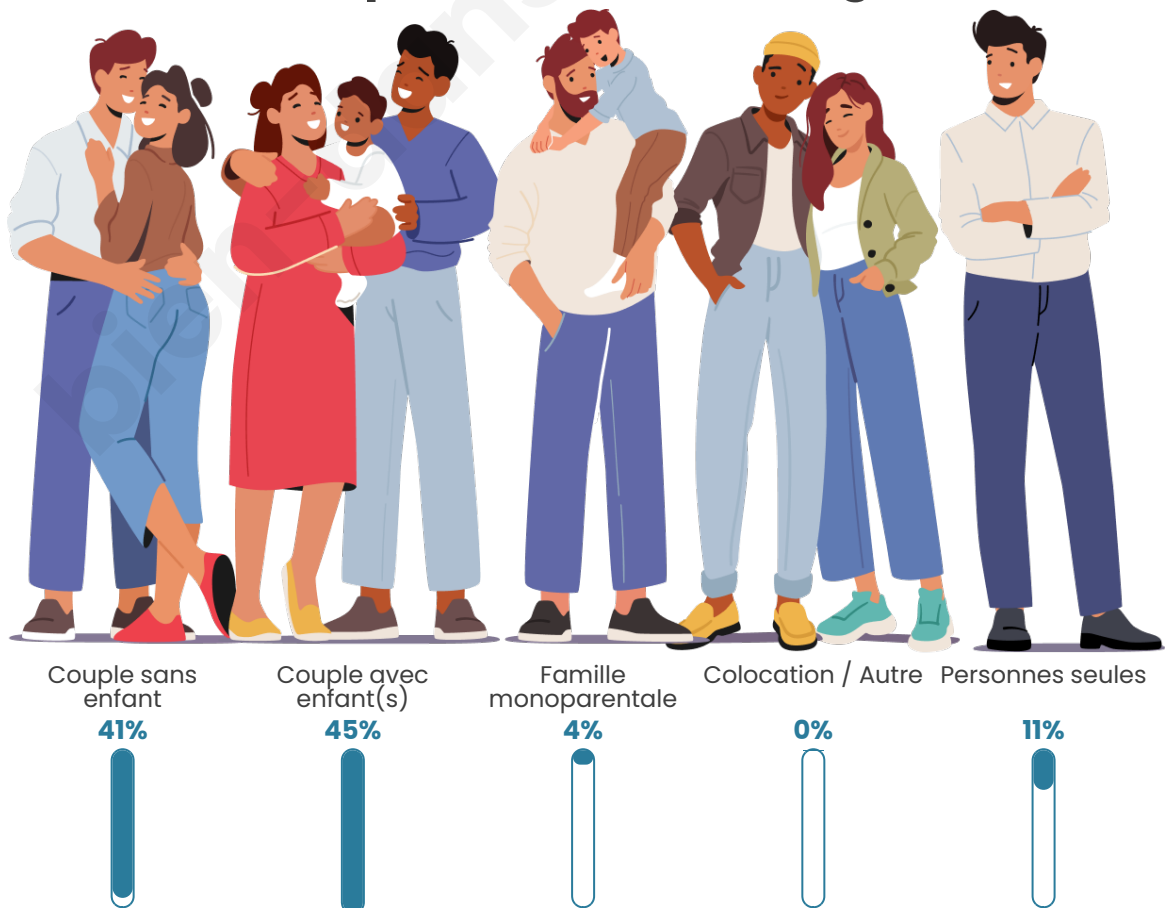

Tranche d'âge

Activité professionnelle

Niveau de diplôme

Composition des ménages

Profils électoraux

Premier tour

	Emmanuel MACRON	34.62 %
	Jean-Luc MÉLENCHON	18.16 %
	Marine LE PEN	17.31 %
	Yannick JADOT	7.14 %
	Jean LASSALLE	4.72 %
	Éric ZEMMOUR	4.24 %
	Anne HIDALGO	3.75 %
	Fabien ROUSSEL	3.51 %
	Valérie PÉCRESSE	2.54 %
	Nicolas DUPONT- AIGNAN	1.82 %
	Philippe POUTOU	1.57 %
	Nathalie ARTHAUD	0.61 %