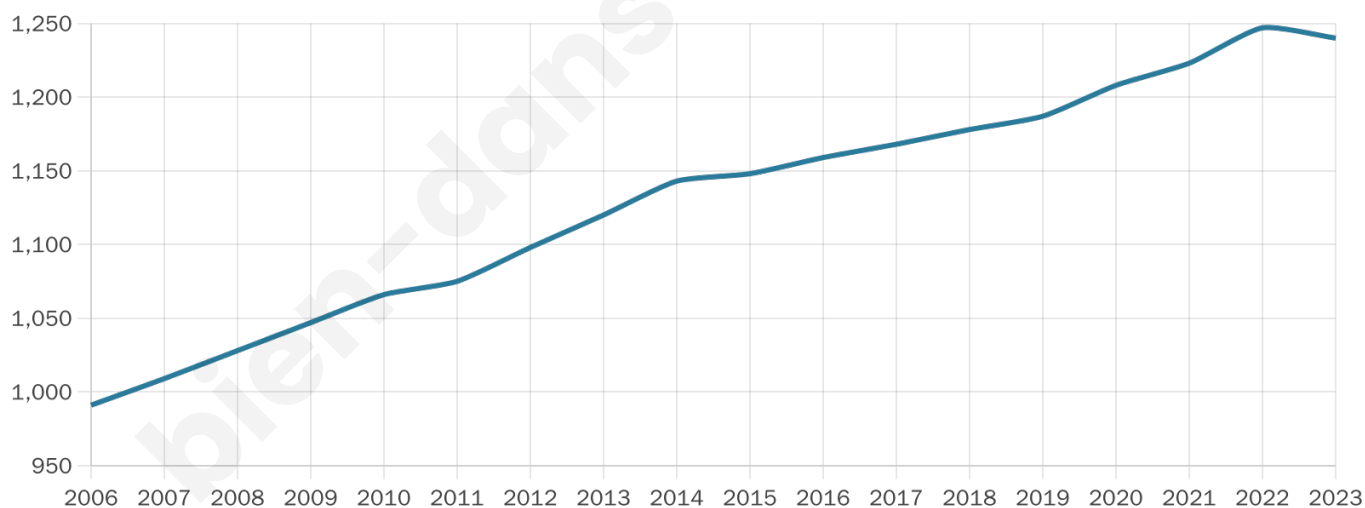

Version web

Ville de Savigny- Lévescault

Présenté par

BIEN dans
ma **VILLE** 

Sommaire

Situation géographique	3
Statistiques sur la population	4
Evolution du nombre d'habitants	4
Tranche d'âge	5
0-14 ans	5
15-29 ans	5
30-44 ans	5
45-59 ans	5
60-74 ans	5
75-89 ans	5
90 ans et +	5
Activité professionnelle	5
Agriculteurs	5
Artisans, Commerçants	5
Cadres et sup.	5
Professions intermédiaires	5
Employé	5
Ouvrier	5
Retraité	5
Autres	5
Niveau de diplôme	6
Sans diplôme ou CEP	6
Brevet, BEPC, DNB	6
CAP-BEP ou équivalent	6
BAC ou équivalent	6
BAC+2	6
BAC+3 ou +4	6
BAC+5 ou plus	6
Composition des ménages	6
Couple sans enfant	6
Couple avec enfant(s)	6
Famille monoparentale	6
Colocation / Autre	6
Personnes seules	6
Profil électoraux	7
Premier tour	7
Sécurité	8
Evolution du nombre d'infractions	8
Pour comparer	9
Services à la population	10
Commerce	10
Éducation	10
Villes autour de Savigny-Lévescault	12
Avis sur la ville de Savigny-Lévescault	13
Moyenne par critère	13
Villes autour de Savigny-Lévescault	13
Répartition des avis par note	13
Répartition des avis par note	13

1 240

Age moyen

40 ans

Pop active

48.1%

Taux chômage

4.4%

Pop densité

56 h/km²

Revenu moyen

26 770 €/an

Evolution du nombre d'habitants

Sources : Institut national de la statistique et des études économiques (insee) selon Les dernières parutions officielles de 2024 portant sur les années 2020, 2021 et 2022.