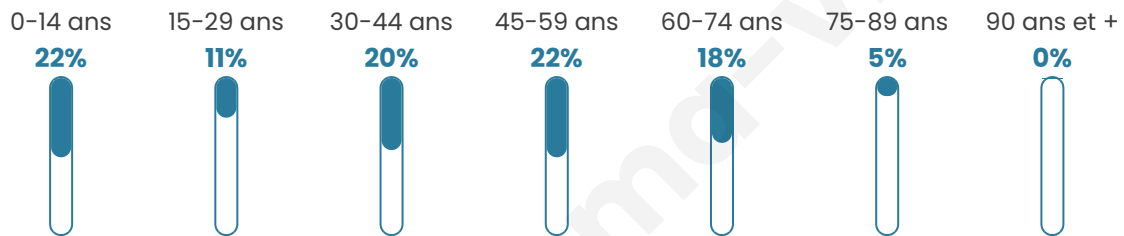

Version web

Ville de Savigny- Lévescault

Présenté par

BIEN dans
ma **VILLE** 

Sommaire

Situation géographique	3
Statistiques sur la population	4
Evolution du nombre d'habitants	4
Tranche d'âge	5
0-14 ans	5
15-29 ans	5
30-44 ans	5
45-59 ans	5
60-74 ans	5
75-89 ans	5
90 ans et +	5
Activité professionnelle	5
Agriculteurs	5
Artisans, Commerçants	5
Cadres et sup.	5
Professions intermédiaires	5
Employé	5
Ouvrier	5
Retraité	5
Autres	5
Niveau de diplôme	6
Sans diplôme ou CEP	6
Brevet, BEPC, DNB	6
CAP-BEP ou équivalent	6
BAC ou équivalent	6
BAC+2	6
BAC+3 ou +4	6
BAC+5 ou plus	6
Composition des ménages	6
Couple sans enfant	6
Couple avec enfant(s)	6
Famille monoparentale	6
Colocation / Autre	6
Personnes seules	6
Profil électoraux	7
Premier tour	7
Sécurité	8
Evolution du nombre d'infractions	8
Pour comparer	9
Services à la population	10
Commerce	10
Éducation	10
Villes autour de Savigny-Lévescault	12
Avis sur la ville de Savigny-Lévescault	13
Moyenne par critère	13
Villes autour de Savigny-Lévescault	13
Répartition des avis par note	13
Répartition des avis par note	13

1 240

Age moyen

40 ans

Pop active

48.1%

Taux chômage

4.4%

Pop densité

56 h/km²

Revenu moyen

26 770 €/an

Evolution du nombre d'habitants

Sources : Institut national de la statistique et des études économiques (insee) selon Les dernières parutions officielles de 2024 portant sur les années 2020, 2021 et 2022.

Tranche d'âge

Activité professionnelle

Niveau de diplôme

Composition des ménages

Profils électoraux

Premier tour

	Emmanuel MACRON	34.62 %
	Jean-Luc MÉLENCHON	18.16 %
	Marine LE PEN	17.31 %
	Yannick JADOT	7.14 %
	Jean LASSALLE	4.72 %
	Éric ZEMMOUR	4.24 %
	Anne HIDALGO	3.75 %
	Fabien ROUSSEL	3.51 %
	Valérie PÉCRESSE	2.54 %
	Nicolas DUPONT- AIGNAN	1.82 %
	Philippe POUTOU	1.57 %
	Nathalie ARTHAUD	0.61 %