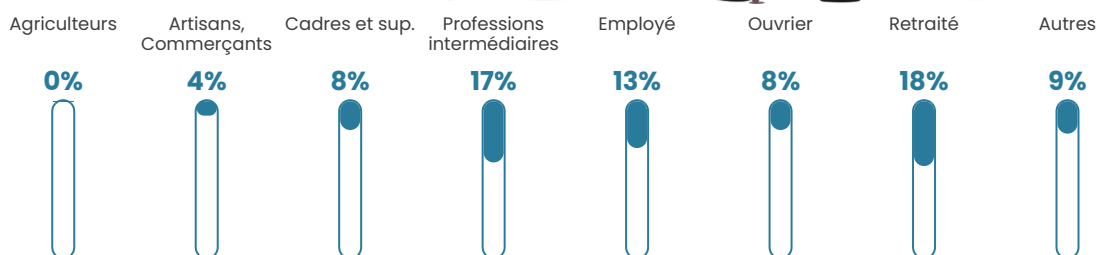

56 h/km²

Revenu moyen

26 770 €/an

Evolution du nombre d'habitants

Sources : Institut national de la statistique et des études économiques (insee) selon Les dernières parutions officielles de 2024 portant sur les années 2020, 2021 et 2022.

Tranche d'âge

Activité professionnelle

Niveau de diplôme

Composition des ménages

Profils électoraux

Premier tour

	Emmanuel MACRON	34.62 %
	Jean-Luc MÉLENCHON	18.16 %
	Marine LE PEN	17.31 %
	Yannick JADOT	7.14 %
	Jean LASSALLE	4.72 %
	Éric ZEMMOUR	4.24 %
	Anne HIDALGO	3.75 %
	Fabien ROUSSEL	3.51 %
	Valérie PÉCRESSE	2.54 %
	Nicolas DUPONT- AIGNAN	1.82 %
	Philippe POUTOU	1.57 %
	Nathalie ARTHAUD	0.61 %