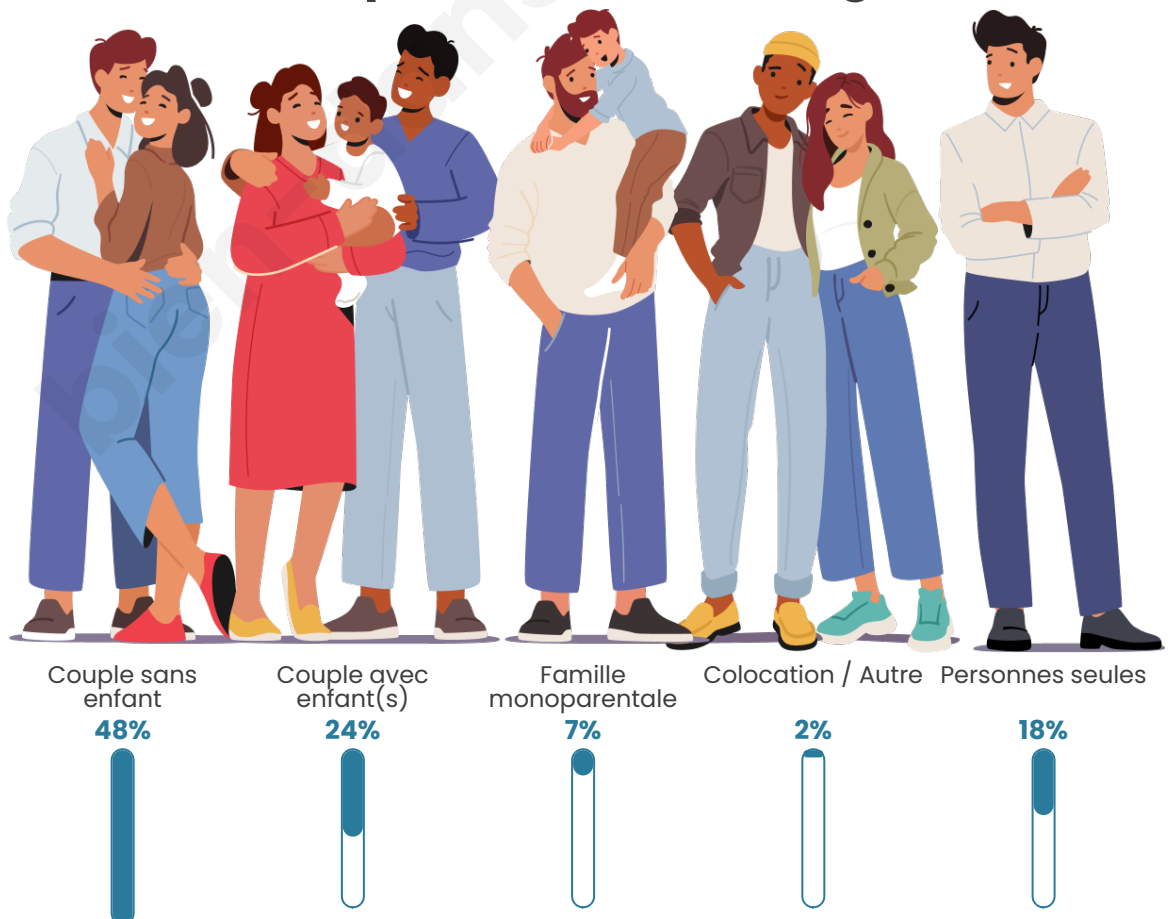

Statistiques sur la population

Nombre d'habitants

1 268

Age moyen

46 ans

Pop active

45.5%

Taux chômage

Tranche d'âge

Activité professionnelle

Niveau de diplôme

Composition des ménages

Profils électoraux

Premier tour

	Emmanuel MACRON	38.87 %
	Marine LE PEN	19.56 %
	Jean-Luc MÉLENCHON	10.70 %
	Éric ZEMMOUR	7.13 %
	Valérie PÉCRESE	6.03 %
	Yannick JADOT	4.43 %
	Jean LASSALLE	3.57 %
	Anne HIDALGO	2.95 %
	Fabien ROUSSEL	2.83 %
	Nicolas DUPONT- AIGNAN	2.58 %
	Philippe POUTOU	0.98 %
	Nathalie ARTHAUD	0.37 %