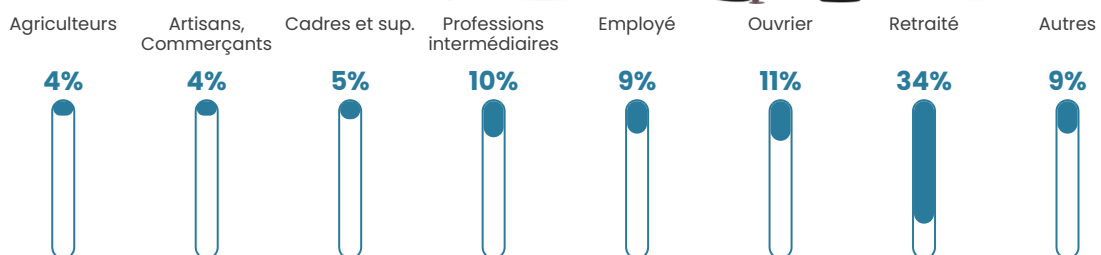

4.8%

Pop densité

35 h/km²

Revenu moyen

26 660 €/an

Evolution du nombre d'habitants

Sources : Institut national de la statistique et des études économiques (insee) selon Les dernières parutions officielles de 2024 portant sur les années 2020, 2021 et 2022.

Tranche d'âge

Activité professionnelle

Niveau de diplôme

Composition des ménages

Profils électoraux

Premier tour

	Emmanuel MACRON	38.87 %
	Marine LE PEN	19.56 %
	Jean-Luc MÉLENCHON	10.70 %
	Éric ZEMMOUR	7.13 %
	Valérie PÉCRESE	6.03 %
	Yannick JADOT	4.43 %
	Jean LASSALLE	3.57 %
	Anne HIDALGO	2.95 %
	Fabien ROUSSEL	2.83 %
	Nicolas DUPONT- AIGNAN	2.58 %
	Philippe POUTOU	0.98 %
	Nathalie ARTHAUD	0.37 %