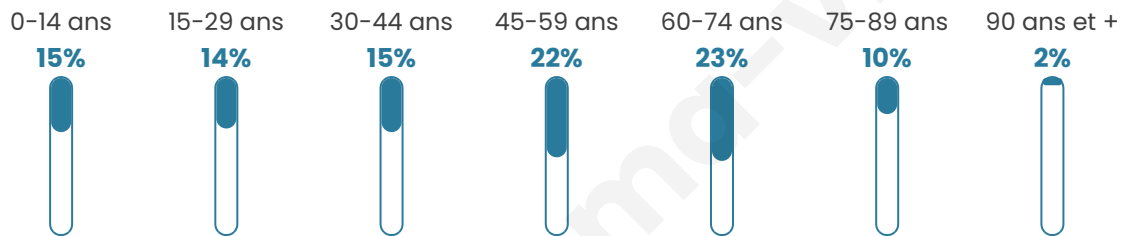

Statistiques sur la population

Nombre d'habitants

1 268

Age moyen

46 ans

Pop active

45.5%

Taux chômage

4.8%

Pop densité

35 h/km²

Revenu moyen

26 660 €/an

Evolution du nombre d'habitants

Sources : Institut national de la statistique et des études économiques (insee) selon Les dernières parutions officielles de 2024 portant sur les années 2020, 2021 et 2022.

Tranche d'âge

Activité professionnelle

Niveau de diplôme

Composition des ménages

Profils électoraux

Premier tour

	Emmanuel MACRON	38.87 %
	Marine LE PEN	19.56 %
	Jean-Luc MÉLENCHON	10.70 %
	Éric ZEMMOUR	7.13 %
	Valérie PÉCRESE	6.03 %
	Yannick JADOT	4.43 %
	Jean LASSALLE	3.57 %
	Anne HIDALGO	2.95 %
	Fabien ROUSSEL	2.83 %
	Nicolas DUPONT- AIGNAN	2.58 %
	Philippe POUTOU	0.98 %
	Nathalie ARTHAUD	0.37 %