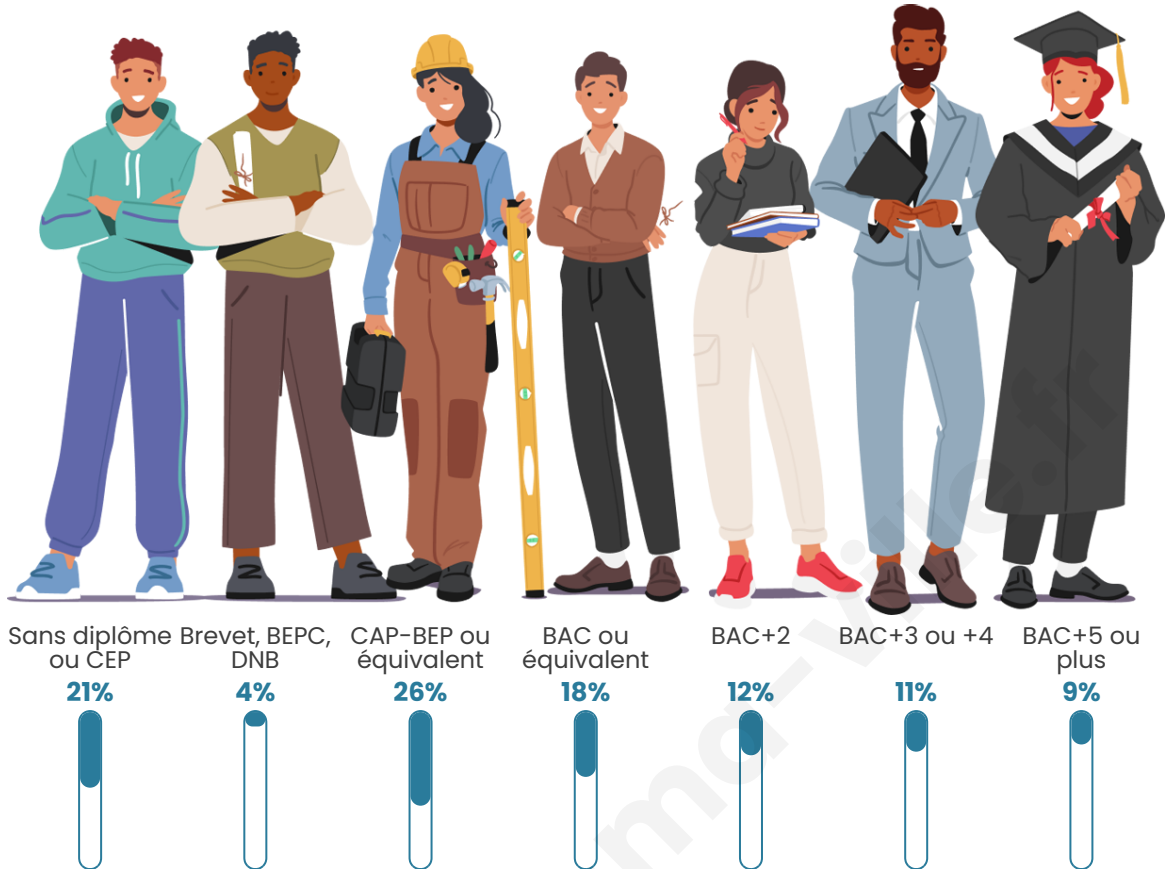

Statistiques sur la population

Nombre d'habitants

1 268

Age moyen

46 ans

Pop active

45.5%

Taux chômage

Tranche d'âge

Activité professionnelle

Niveau de diplôme

Composition des ménages

Profils électoraux

Premier tour

	Emmanuel MACRON	38.87 %
	Marine LE PEN	19.56 %
	Jean-Luc MÉLENCHON	10.70 %
	Éric ZEMMOUR	7.13 %
	Valérie PÉCRESE	6.03 %
	Yannick JADOT	4.43 %
	Jean LASSALLE	3.57 %
	Anne HIDALGO	2.95 %
	Fabien ROUSSEL	2.83 %
	Nicolas DUPONT- AIGNAN	2.58 %
	Philippe POUTOU	0.98 %
	Nathalie ARTHAUD	0.37 %