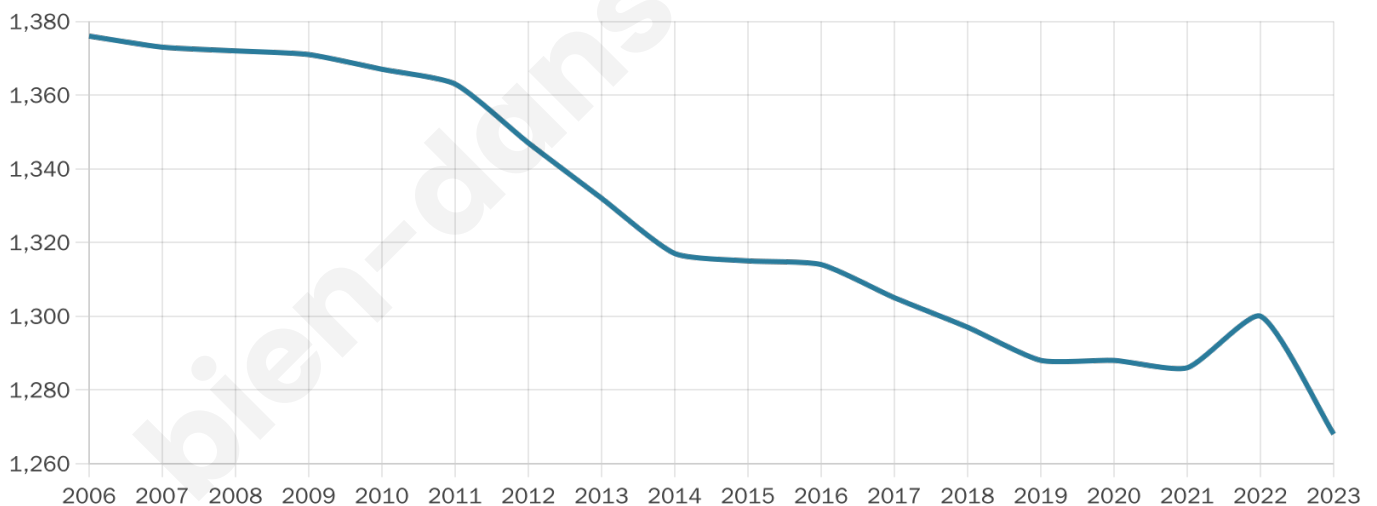

Statistiques sur la population

Nombre d'habitants

1 268

Age moyen

46 ans

Pop active

45.5%

Taux chômage

4.8%

Pop densité

35 h/km²

Revenu moyen

26 660 €/an

Evolution du nombre d'habitants

Sources : Institut national de la statistique et des études économiques (insee) selon Les dernières parutions officielles de 2024 portant sur les années 2020, 2021 et 2022.

Tranche d'âge

Activité professionnelle

Niveau de diplôme

Composition des ménages

Profils électoraux

Premier tour

	Emmanuel MACRON	38.87 %
	Marine LE PEN	19.56 %
	Jean-Luc MÉLENCHON	10.70 %
	Éric ZEMMOUR	7.13 %
	Valérie PÉCRESE	6.03 %
	Yannick JADOT	4.43 %
	Jean LASSALLE	3.57 %
	Anne HIDALGO	2.95 %
	Fabien ROUSSEL	2.83 %
	Nicolas DUPONT- AIGNAN	2.58 %
	Philippe POUTOU	0.98 %
	Nathalie ARTHAUD	0.37 %