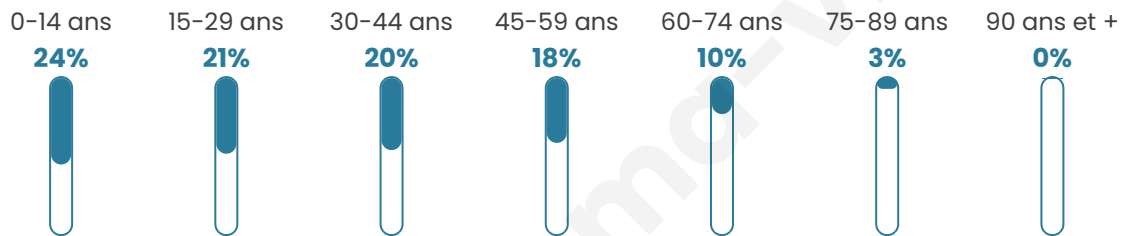

31 148

Age moyen

34 ans

Pop active

47.7%

Taux chômage

9.6%

Pop densité

2 596 h/km²

Revenu moyen

22 240 €/an

Evolution du nombre d'habitants

Sources : Institut national de la statistique et des études économiques (insee) selon Les dernières parutions officielles de 2024 portant sur les années 2020, 2021 et 2022.

Tranche d'âge

Activité professionnelle

Niveau de diplôme

Composition des ménages

Profils électoraux

Premier tour

	Jean-Luc MÉLENCHON	42.98 %
	Emmanuel MACRON	21.56 %
	Marine LE PEN	17.50 %
	Éric ZEMMOUR	4.25 %
	Valérie PÉCRESSÉ	3.22 %
	Yannick JADOT	2.96 %
	Nicolas DUPONT- AIGNAN	1.98 %
	Fabien ROUSSEL	1.62 %
	Anne HIDALGO	1.42 %
	Jean LASSALLE	1.40 %
	Philippe POUTOU	0.64 %
	Nathalie ARTHAUD	0.47 %