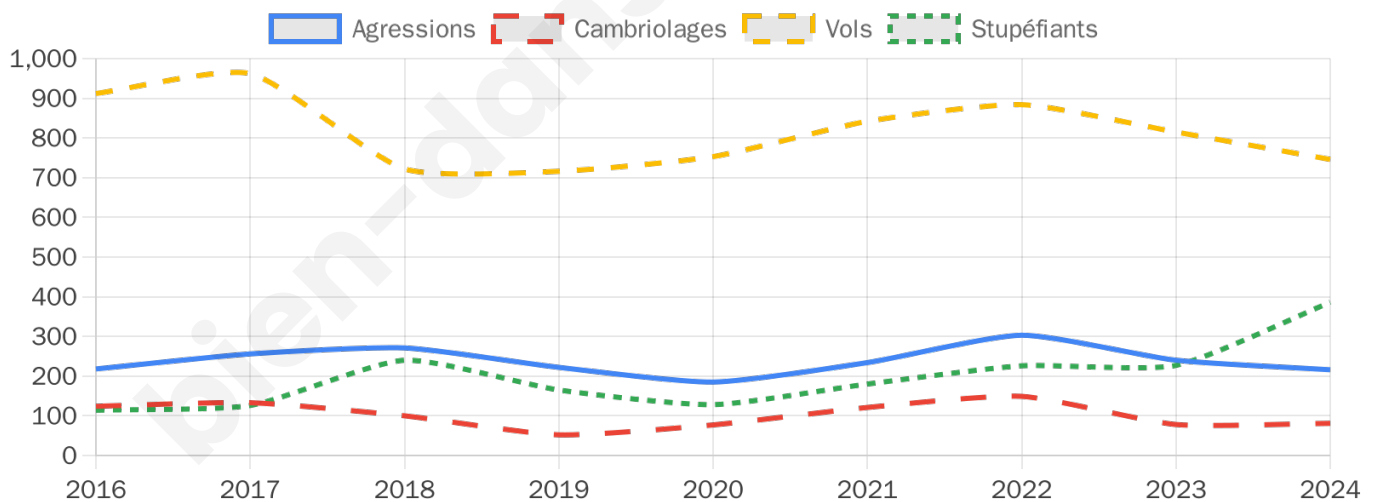

17 771 inscrits

Participation : 69.86%

Votes blancs : 2.80%

Votes nuls : 0.00%

Second tour

	Emmanuel MACRON	64,5 %
	Marine LE PEN	35,5 %

17 791 inscrits

Participation : 62.49%

Votes blancs : 10.68%

Votes nuls : 0%

Sécurité

Agressions physiques / sexuelles

216

Cambriolages

81

Vols / dégradations

746

Stupéfiants

386

Evolution du nombre d'infractions

Pour comparer

(en proportion du nombre d'habitants)

Sources : Bases statistiques communale, départementale et régionale de la délinquance enregistrée par la police et la gendarmerie nationales selon les dernières parutions officielles de 2025 portant sur l'année 2024 ([data.gouv](https://data.gouv.fr)).