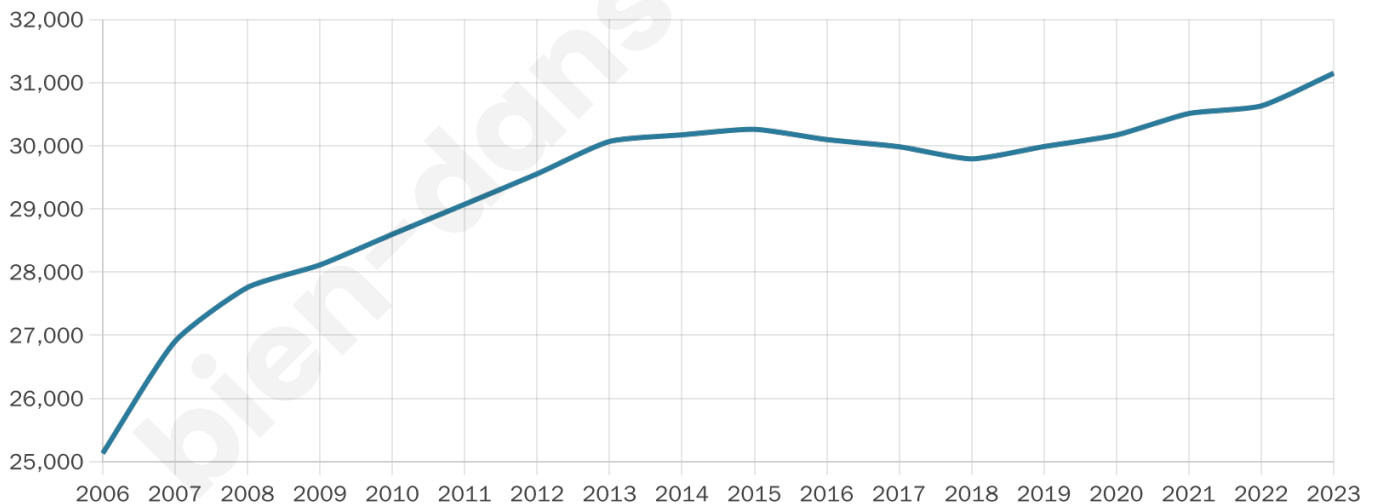

Version web

Ville de Savigny-le-Temple

Présenté par

BIEN dans ma **VILLE** 

Sommaire

Situation géographique	3
Statistiques sur la population	4
Evolution du nombre d'habitants	4
Tranche d'âge	5
0-14 ans	5
15-29 ans	5
30-44 ans	5
45-59 ans	5
60-74 ans	5
75-89 ans	5
90 ans et +	5
Activité professionnelle	5
Agriculteurs	5
Artisans, Commerçants	5
Cadres et sup.	5
Professions intermédiaires	5
Employé	5
Ouvrier	5
Retraité	5
Autres	5
Niveau de diplôme	6
Sans diplôme ou CEP	6
Brevet, BEPC, DNB	6
CAP-BEP ou équivalent	6
BAC ou équivalent	6
BAC+2	6
BAC+3 ou +4	6
BAC+5 ou plus	6
Composition des ménages	6
Couple sans enfant	6
Couple avec enfant(s)	6
Famille monoparentale	6
Colocation / Autre	6
Personnes seules	6
Profil électoraux	7
Premier tour	7
Sécurité	8
Evolution du nombre d'infractions	8
Pour comparer	9
Services à la population	10
Commerce	10
Éducation	10
Villes autour de Savigny-le-Temple	11
Avis sur la ville de Savigny-le-Temple	12
Moyenne par critère	12
Villes autour de Savigny-le-Temple	12
Répartition des avis par note	12
Répartition des avis par note	12

31 148

Age moyen

34 ans

Pop active

47.7%

Taux chômage

9.6%

Pop densité

2 596 h/km²

Revenu moyen

22 240 €/an

Evolution du nombre d'habitants

Sources : Institut national de la statistique et des études économiques (insee) selon Les dernières parutions officielles de 2024 portant sur les années 2020, 2021 et 2022.