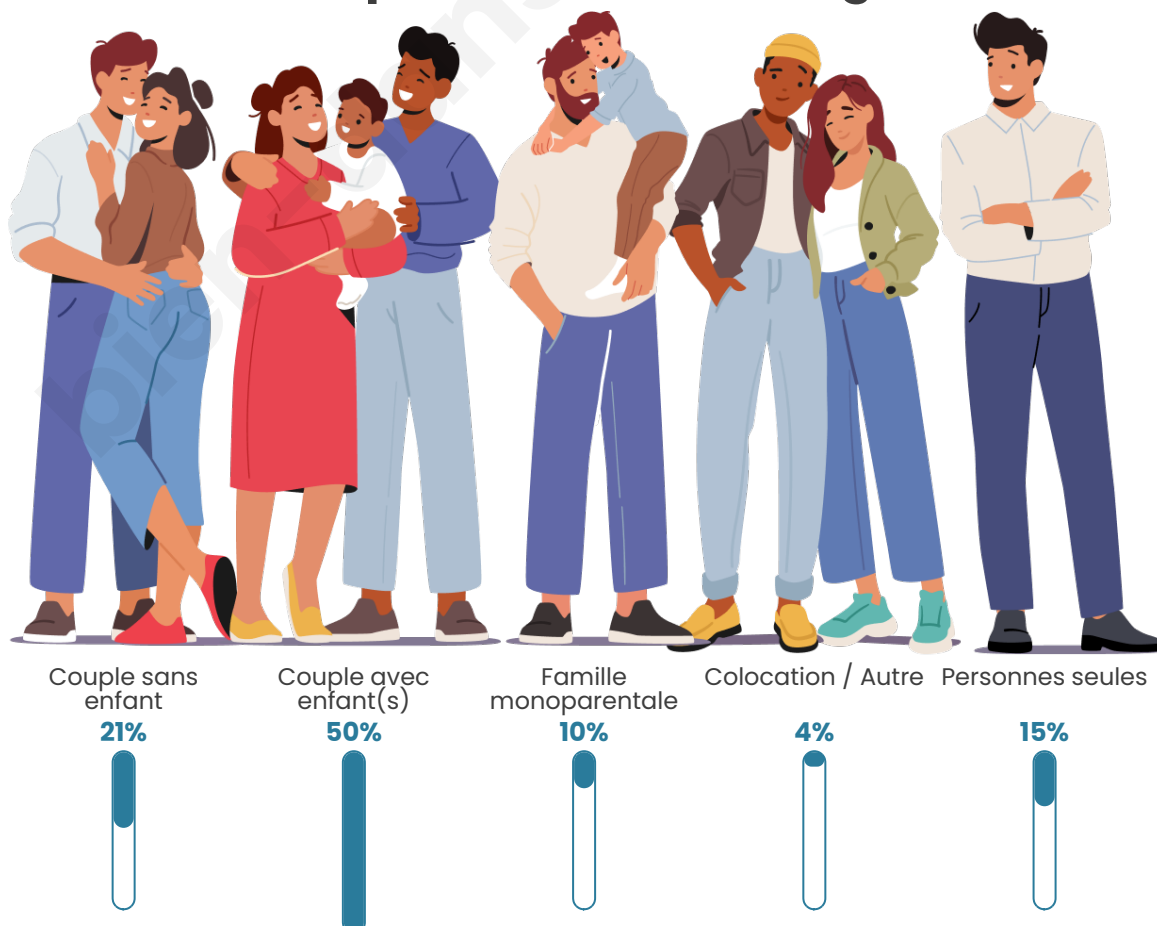

Tranche d'âge

Activité professionnelle

Niveau de diplôme

Composition des ménages

Profils électoraux

Premier tour

	Jean-Luc MÉLENCHON	42.98 %
	Emmanuel MACRON	21.56 %
	Marine LE PEN	17.50 %
	Éric ZEMMOUR	4.25 %
	Valérie PÉCRESSÉ	3.22 %
	Yannick JADOT	2.96 %
	Nicolas DUPONT- AIGNAN	1.98 %
	Fabien ROUSSEL	1.62 %
	Anne HIDALGO	1.42 %
	Jean LASSALLE	1.40 %
	Philippe POUTOU	0.64 %
	Nathalie ARTHAUD	0.47 %