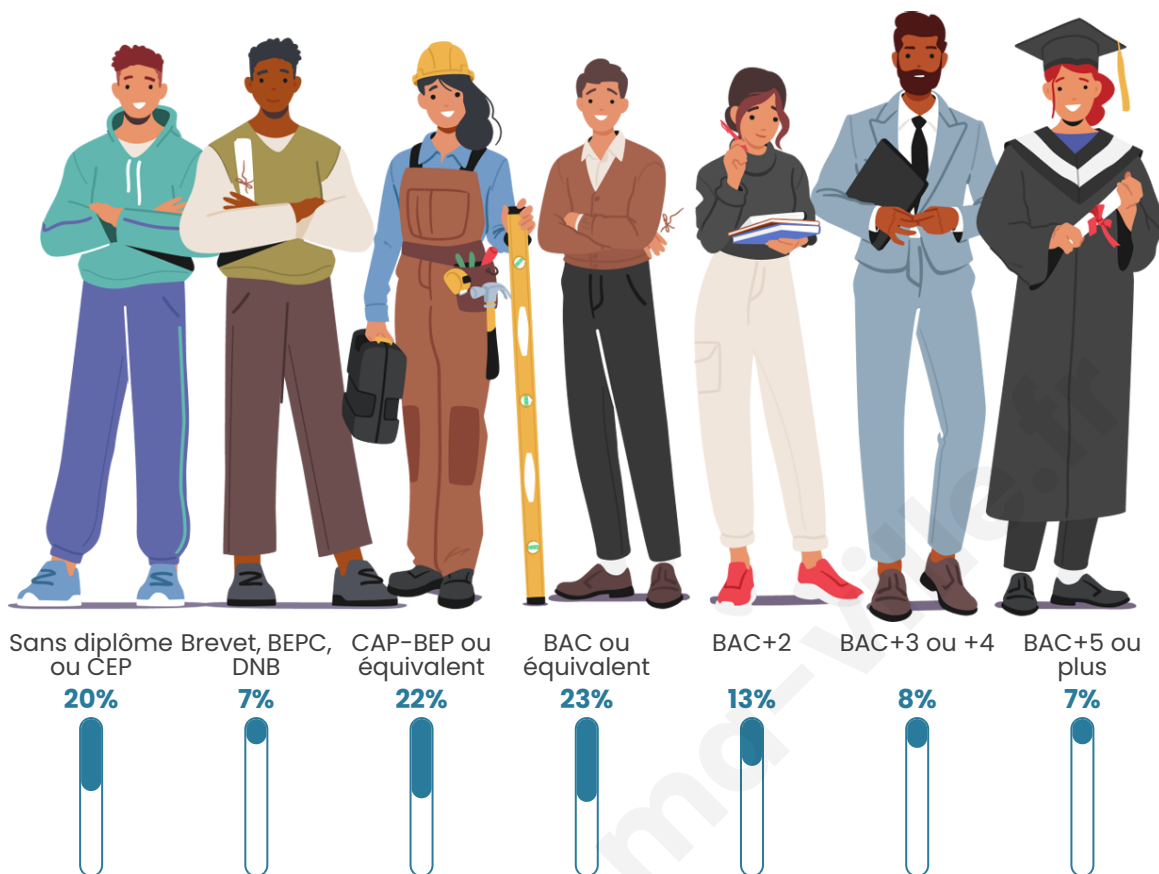

Version web

Ville de Savigny-le-Temple

Présenté par

BIEN dans ma **VILLE** 

Sommaire

Situation géographique	3
Statistiques sur la population	4
Evolution du nombre d'habitants	4
Tranche d'âge	5
0-14 ans	5
15-29 ans	5
30-44 ans	5
45-59 ans	5
60-74 ans	5
75-89 ans	5
90 ans et +	5
Activité professionnelle	5
Agriculteurs	5
Artisans, Commerçants	5
Cadres et sup.	5
Professions intermédiaires	5
Employé	5
Ouvrier	5
Retraité	5
Autres	5
Niveau de diplôme	6
Sans diplôme ou CEP	6
Brevet, BEPC, DNB	6
CAP-BEP ou équivalent	6
BAC ou équivalent	6
BAC+2	6
BAC+3 ou +4	6
BAC+5 ou plus	6
Composition des ménages	6
Couple sans enfant	6
Couple avec enfant(s)	6
Famille monoparentale	6
Colocation / Autre	6
Personnes seules	6
Profil électoraux	7
Premier tour	7
Sécurité	8
Evolution du nombre d'infractions	8
Pour comparer	9
Services à la population	10
Commerce	10
Éducation	10
Villes autour de Savigny-le-Temple	11
Avis sur la ville de Savigny-le-Temple	12
Moyenne par critère	12
Villes autour de Savigny-le-Temple	12
Répartition des avis par note	12
Répartition des avis par note	12

Tranche d'âge

Activité professionnelle

Niveau de diplôme

Composition des ménages

Profils électoraux

Premier tour

	Jean-Luc MÉLENCHON	42.98 %
	Emmanuel MACRON	21.56 %
	Marine LE PEN	17.50 %
	Éric ZEMMOUR	4.25 %
	Valérie PÉCRESSÉ	3.22 %
	Yannick JADOT	2.96 %
	Nicolas DUPONT- AIGNAN	1.98 %
	Fabien ROUSSEL	1.62 %
	Anne HIDALGO	1.42 %
	Jean LASSALLE	1.40 %
	Philippe POUTOU	0.64 %
	Nathalie ARTHAUD	0.47 %