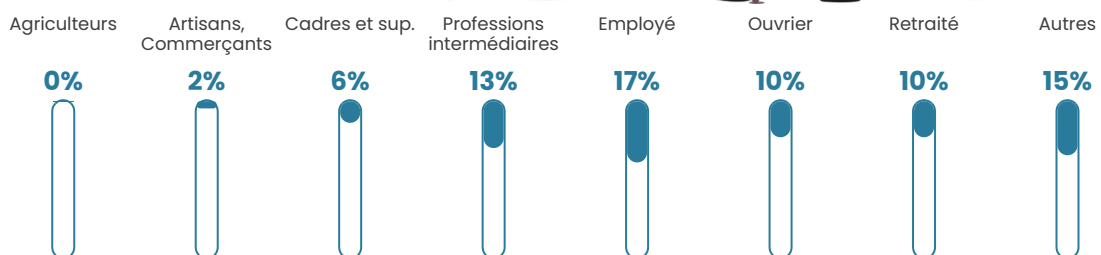

2 596 h/km²

Revenu moyen

22 240 €/an

Evolution du nombre d'habitants

Sources : Institut national de la statistique et des études économiques (insee) selon Les dernières parutions officielles de 2024 portant sur les années 2020, 2021 et 2022.

Tranche d'âge

Activité professionnelle

Niveau de diplôme

Composition des ménages

Profils électoraux

Premier tour

	Jean-Luc MÉLENCHON	42.98 %
	Emmanuel MACRON	21.56 %
	Marine LE PEN	17.50 %
	Éric ZEMMOUR	4.25 %
	Valérie PÉCRESSÉ	3.22 %
	Yannick JADOT	2.96 %
	Nicolas DUPONT- AIGNAN	1.98 %
	Fabien ROUSSEL	1.62 %
	Anne HIDALGO	1.42 %
	Jean LASSALLE	1.40 %
	Philippe POUTOU	0.64 %
	Nathalie ARTHAUD	0.47 %