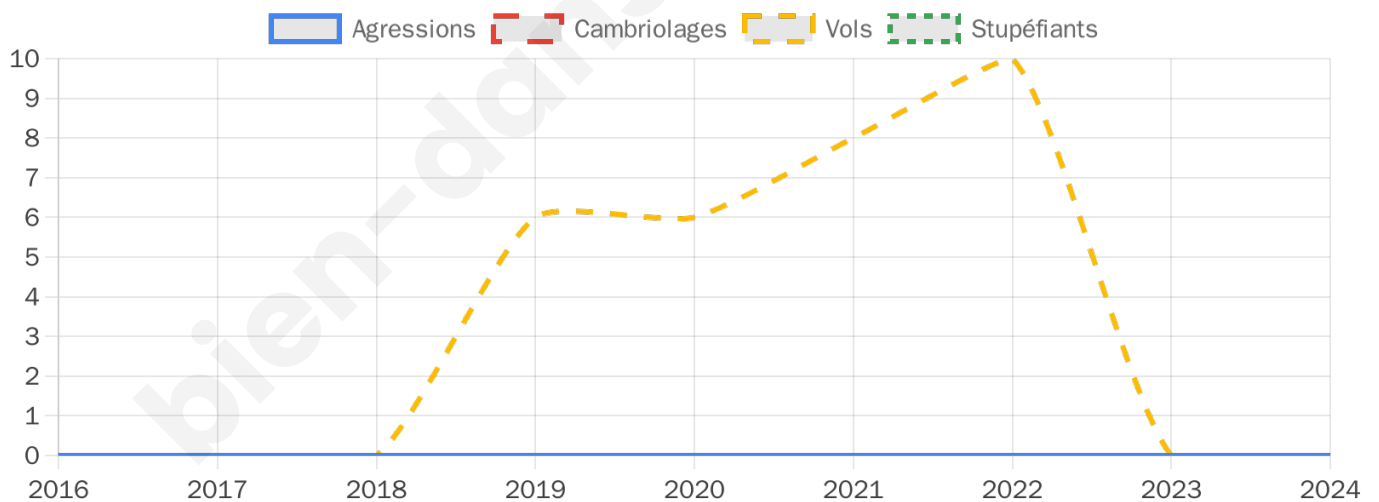

1 181 inscrits

Participation : 72.4%

Votes blancs : 3.04%

Votes nuls : 0.82%

Second tour

	Emmanuel MACRON	52,86 %
	Marine LE PEN	47,14 %

1 181 inscrits

Participation : 73.92%

Votes blancs : 5.38%

Votes nuls : 2.52%

Sécurité

Agressions physiques / sexuelles

0

Cambriolages

0

Vols / dégradations

0

Stupéfiants

0

Evolution du nombre d'infractions

Pour comparer

(en proportion du nombre d'habitants)

Sources : Bases statistiques communale, départementale et régionale de la délinquance enregistrée par la police et la gendarmerie nationales selon les dernières parutions officielles de 2025 portant sur l'année 2024 ([data.gouv](https://data.gouv.fr)).