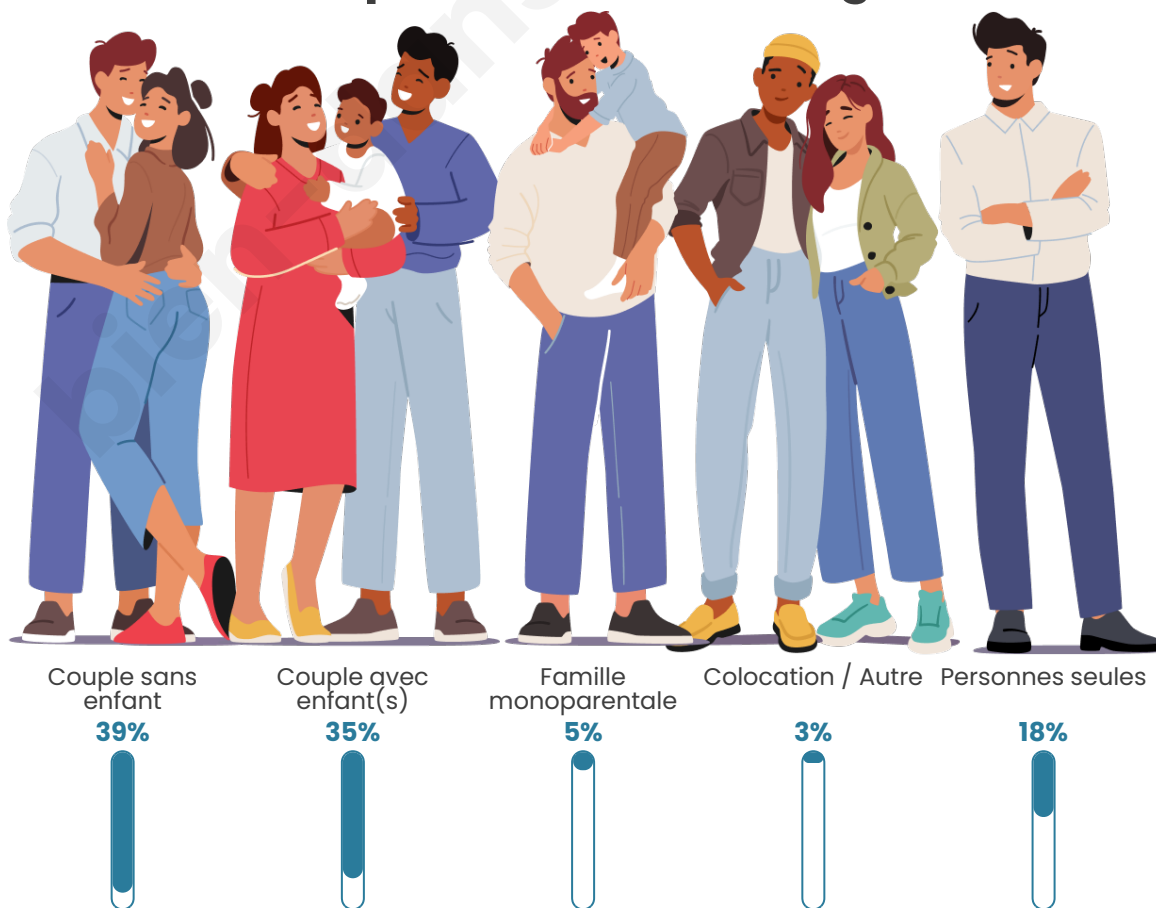

Tranche d'âge

Activité professionnelle

Niveau de diplôme

Composition des ménages

Profils électoraux

Premier tour

	Marine LE PEN	31.51 %
	Emmanuel MACRON	26.40 %
	Jean-Luc MÉLENCHON	17.03 %
	Yannick JADOT	4.99 %
	Éric ZEMMOUR	4.74 %
	Fabien ROUSSEL	3.41 %
	Valérie PÉCRESSE	3.28 %
	Jean LASSALLE	3.16 %
	Anne HIDALGO	2.80 %
	Nicolas DUPONT-AIGNAN	1.09 %
	Nathalie ARTHAUD	0.97 %
	Philippe POUTOU	0.61 %