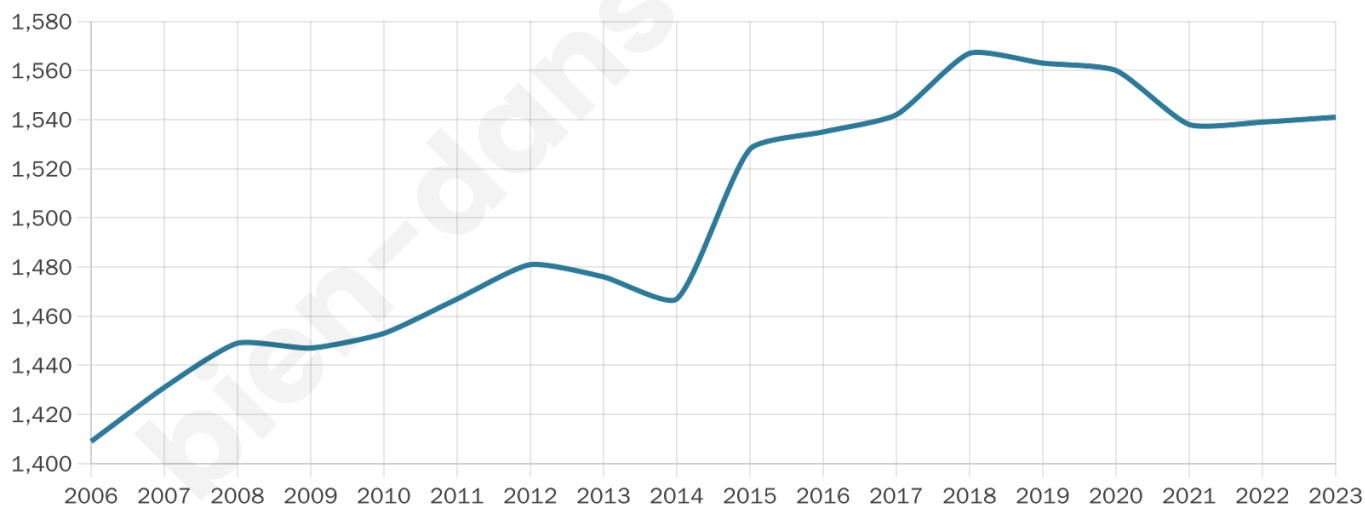

Version web

Ville de Savigny-en-Véron

Présenté par

BIEN dans ma **VILLE** 

Sommaire

Situation géographique	3
Statistiques sur la population	4
Evolution du nombre d'habitants	4
Tranche d'âge	5
0-14 ans	5
15-29 ans	5
30-44 ans	5
45-59 ans	5
60-74 ans	5
75-89 ans	5
90 ans et +	5
Activité professionnelle	5
Agriculteurs	5
Artisans, Commerçants	5
Cadres et sup.	5
Professions intermédiaires	5
Employé	5
Ouvrier	5
Retraité	5
Autres	5
Niveau de diplôme	6
Sans diplôme ou CEP	6
Brevet, BEPC, DNB	6
CAP-BEP ou équivalent	6
BAC ou équivalent	6
BAC+2	6
BAC+3 ou +4	6
BAC+5 ou plus	6
Composition des ménages	6
Couple sans enfant	6
Couple avec enfant(s)	6
Famille monoparentale	6
Colocation / Autre	6
Personnes seules	6
Profil électoraux	7
Premier tour	7
Sécurité	8
Evolution du nombre d'infractions	8
Pour comparer	9
Services à la population	10
Commerce	10
Éducation	10
Villes autour de Savigny-en-Véron	11
Avis sur la ville de Savigny-en-Véron	12
Moyenne par critère	12
Villes autour de Savigny-en-Véron	12
Répartition des avis par note	12
Répartition des avis par note	12

1 541

Age moyen

41 ans

Pop active

48.7%

Taux chômage

5.7%

Pop densité

73 h/km²

Revenu moyen

23 590 €/an

Evolution du nombre d'habitants

Sources : Institut national de la statistique et des études économiques (insee) selon Les dernières parutions officielles de 2024 portant sur les années 2020, 2021 et 2022.