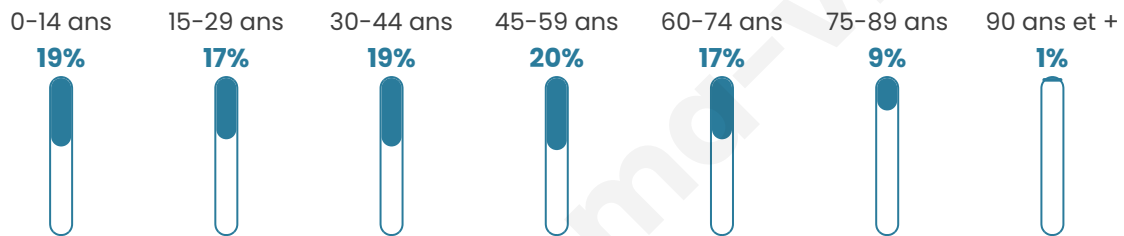

1 541

Age moyen

41 ans

Pop active

48.7%

Taux chômage

5.7%

Pop densité

73 h/km²

Revenu moyen

23 590 €/an

Evolution du nombre d'habitants

Sources : Institut national de la statistique et des études économiques (insee) selon Les dernières parutions officielles de 2024 portant sur les années 2020, 2021 et 2022.

Tranche d'âge

Activité professionnelle

Niveau de diplôme

Composition des ménages

Profils électoraux

Premier tour

	Marine LE PEN	31.51 %
	Emmanuel MACRON	26.40 %
	Jean-Luc MÉLENCHON	17.03 %
	Yannick JADOT	4.99 %
	Éric ZEMMOUR	4.74 %
	Fabien ROUSSEL	3.41 %
	Valérie PÉCRESSE	3.28 %
	Jean LASSALLE	3.16 %
	Anne HIDALGO	2.80 %
	Nicolas DUPONT-AIGNAN	1.09 %
	Nathalie ARTHAUD	0.97 %
	Philippe POUTOU	0.61 %

1 181 inscrits

Participation : 72.4%

Votes blancs : 3.04%

Votes nuls : 0.82%

Second tour

	Emmanuel MACRON	52,86 %
	Marine LE PEN	47,14 %

1 181 inscrits

Participation : 73.92%