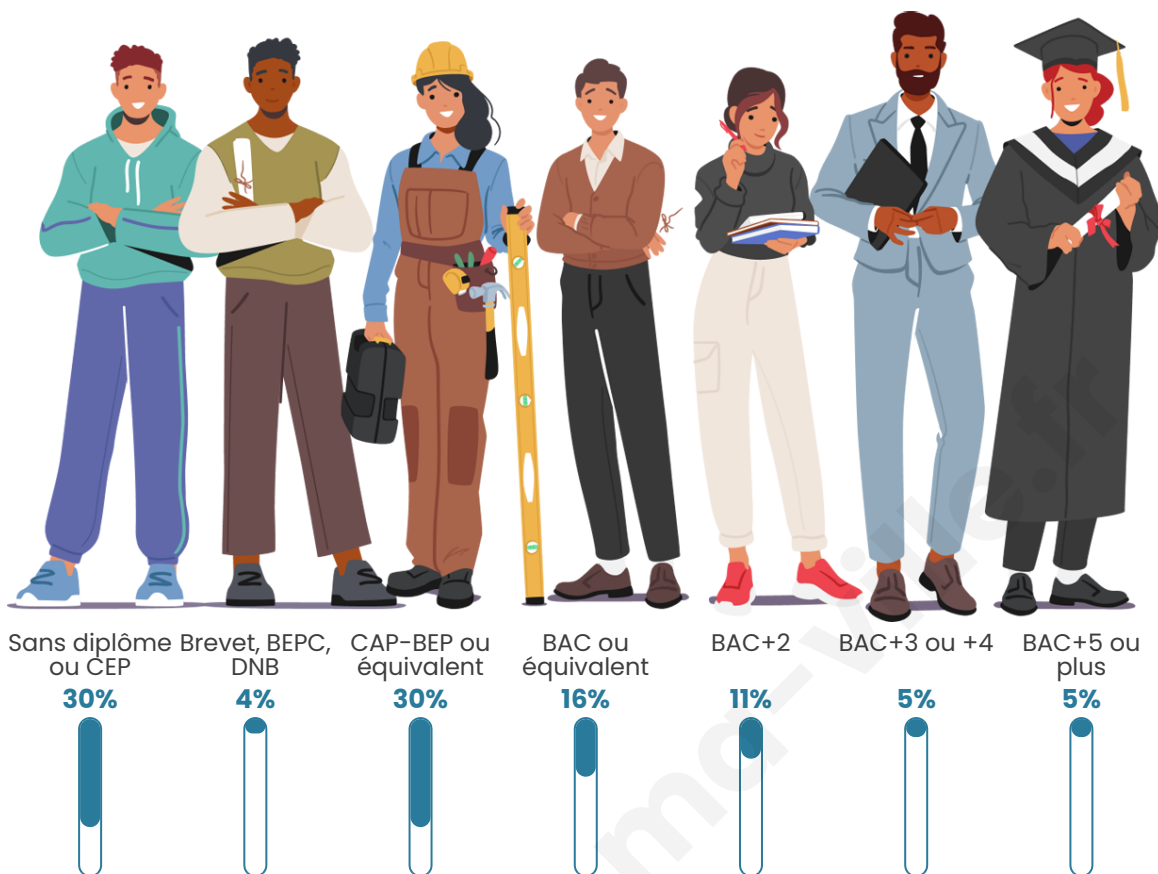

1 541

Age moyen

41 ans

Pop active

48.7%

Taux chômage

5.7%

Pop densité

Tranche d'âge

Activité professionnelle

Niveau de diplôme

Composition des ménages

Profils électoraux

Premier tour

	Marine LE PEN	31.51 %
	Emmanuel MACRON	26.40 %
	Jean-Luc MÉLENCHON	17.03 %
	Yannick JADOT	4.99 %
	Éric ZEMMOUR	4.74 %
	Fabien ROUSSEL	3.41 %
	Valérie PÉCRESSE	3.28 %
	Jean LASSALLE	3.16 %
	Anne HIDALGO	2.80 %
	Nicolas DUPONT-AIGNAN	1.09 %
	Nathalie ARTHAUD	0.97 %
	Philippe POUTOU	0.61 %