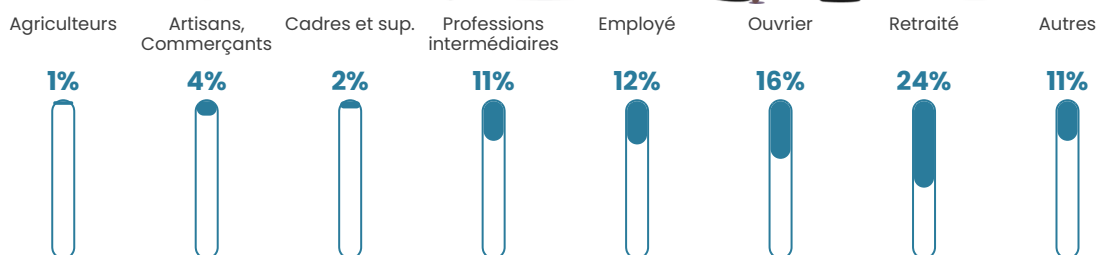

73 h/km²

Revenu moyen

23 590 €/an

Evolution du nombre d'habitants

Sources : Institut national de la statistique et des études économiques (insee) selon Les dernières parutions officielles de 2024 portant sur les années 2020, 2021 et 2022.

Tranche d'âge

Activité professionnelle

Niveau de diplôme

Composition des ménages

Profils électoraux

Premier tour

	Marine LE PEN	31.51 %
	Emmanuel MACRON	26.40 %
	Jean-Luc MÉLENCHON	17.03 %
	Yannick JADOT	4.99 %
	Éric ZEMMOUR	4.74 %
	Fabien ROUSSEL	3.41 %
	Valérie PÉCRESSE	3.28 %
	Jean LASSALLE	3.16 %
	Anne HIDALGO	2.80 %
	Nicolas DUPONT-AIGNAN	1.09 %
	Nathalie ARTHAUD	0.97 %
	Philippe POUTOU	0.61 %