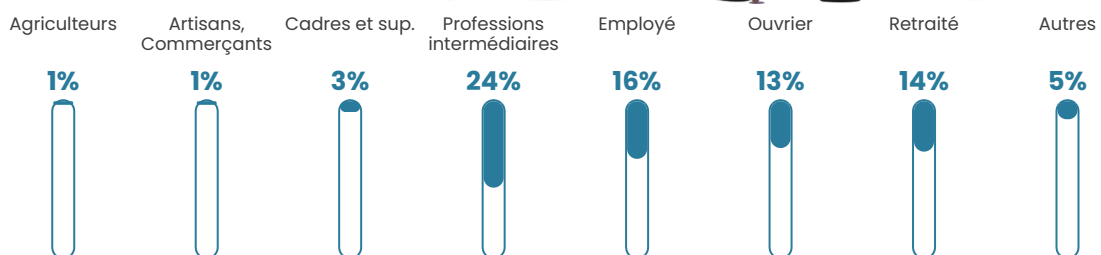

31 h/km²

Revenu moyen

24 760 €/an

Evolution du nombre d'habitants

Sources : Institut national de la statistique et des études économiques (insee) selon Les dernières parutions officielles de 2024 portant sur les années 2020, 2021 et 2022.

Tranche d'âge

Activité professionnelle

Niveau de diplôme

Composition des ménages

Profils électoraux

Premier tour

	Marine LE PEN	32.11 %
	Emmanuel MACRON	30.79 %
	Jean-Luc MÉLENCHON	10.53 %
	Éric ZEMMOUR	5.79 %
	Jean LASSALLE	4.47 %
	Valérie PÉCRESSÉ	4.21 %
	Anne HIDALGO	3.42 %
	Fabien ROUSSEL	2.63 %
	Yannick JADOT	2.63 %
	Nicolas DUPONT-AIGNAN	1.58 %
	Nathalie ARTHAUD	1.32 %
	Philippe POUTOU	0.53 %