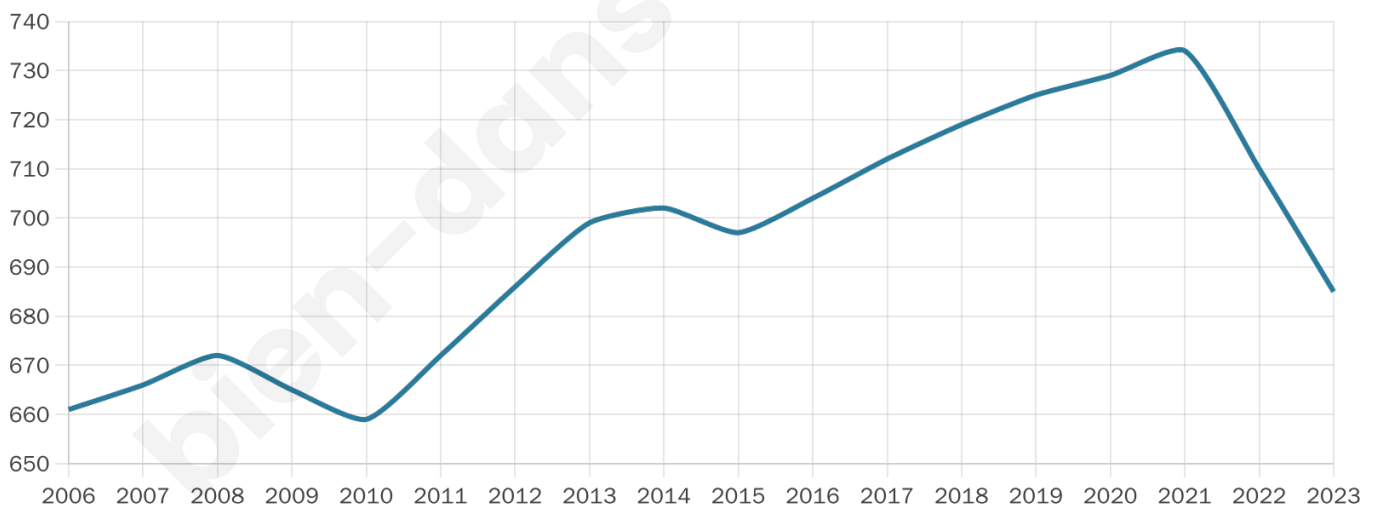

Version web

Ville de Savigny-en- Septaine

Présenté par

BIEN dans
ma **VILLE** 

Sommaire

Situation géographique	3
Statistiques sur la population	4
Evolution du nombre d'habitants	4
Tranche d'âge	5
0-14 ans	5
15-29 ans	5
30-44 ans	5
45-59 ans	5
60-74 ans	5
75-89 ans	5
90 ans et +	5
Activité professionnelle	5
Agriculteurs	5
Artisans, Commerçants	5
Cadres et sup.	5
Professions intermédiaires	5
Employé	5
Ouvrier	5
Retraité	5
Autres	5
Niveau de diplôme	6
Sans diplôme ou CEP	6
Brevet, BEPC, DNB	6
CAP-BEP ou équivalent	6
BAC ou équivalent	6
BAC+2	6
BAC+3 ou +4	6
BAC+5 ou plus	6
Composition des ménages	6
Couple sans enfant	6
Couple avec enfant(s)	6
Famille monoparentale	6
Colocation / Autre	6
Personnes seules	6
Profils électoraux	7
Premier tour	7
Sécurité	8
Evolution du nombre d'infractions	8
Pour comparer	9
Services à la population	10
Commerce	10
Éducation	10
Villes autour de Savigny-en-Septaine	12

685

Age moyen

38 ans

Pop active

55.3%

Taux chômage

5.8%

Pop densité

31 h/km²

Revenu moyen

24 760 €/an

Evolution du nombre d'habitants

Sources : Institut national de la statistique et des études économiques (insee) selon Les dernières parutions officielles de 2024 portant sur les années 2020, 2021 et 2022.