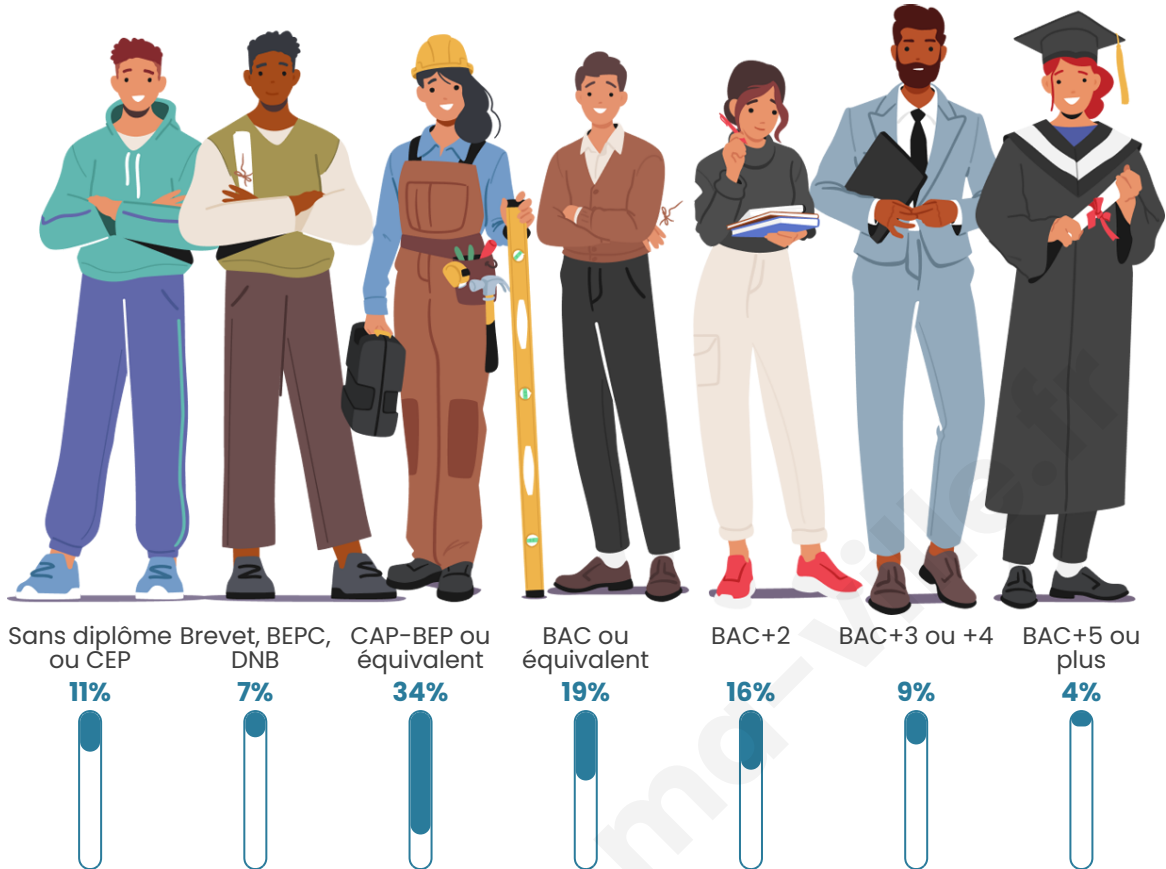

Version web

Ville de Savigny-en- Septaine

Présenté par

BIEN dans
ma **VILLE** 

Sommaire

Situation géographique	3
Statistiques sur la population	4
Evolution du nombre d'habitants	4
Tranche d'âge	5
0-14 ans	5
15-29 ans	5
30-44 ans	5
45-59 ans	5
60-74 ans	5
75-89 ans	5
90 ans et +	5
Activité professionnelle	5
Agriculteurs	5
Artisans, Commerçants	5
Cadres et sup.	5
Professions intermédiaires	5
Employé	5
Ouvrier	5
Retraité	5
Autres	5
Niveau de diplôme	6
Sans diplôme ou CEP	6
Brevet, BEPC, DNB	6
CAP-BEP ou équivalent	6
BAC ou équivalent	6
BAC+2	6
BAC+3 ou +4	6
BAC+5 ou plus	6
Composition des ménages	6
Couple sans enfant	6
Couple avec enfant(s)	6
Famille monoparentale	6
Colocation / Autre	6
Personnes seules	6
Profils électoraux	7
Premier tour	7
Sécurité	8
Evolution du nombre d'infractions	8
Pour comparer	9
Services à la population	10
Commerce	10
Éducation	10
Villes autour de Savigny-en-Septaine	12

685

Age moyen

38 ans

Pop active

55.3%

Taux chômage

5.8%

Pop densité

Tranche d'âge

Activité professionnelle

Niveau de diplôme

Composition des ménages

Profils électoraux

Premier tour

	Marine LE PEN	32.11 %
	Emmanuel MACRON	30.79 %
	Jean-Luc MÉLENCHON	10.53 %
	Éric ZEMMOUR	5.79 %
	Jean LASSALLE	4.47 %
	Valérie PÉCRESSÉ	4.21 %
	Anne HIDALGO	3.42 %
	Fabien ROUSSEL	2.63 %
	Yannick JADOT	2.63 %
	Nicolas DUPONT-AIGNAN	1.58 %
	Nathalie ARTHAUD	1.32 %
	Philippe POUTOU	0.53 %