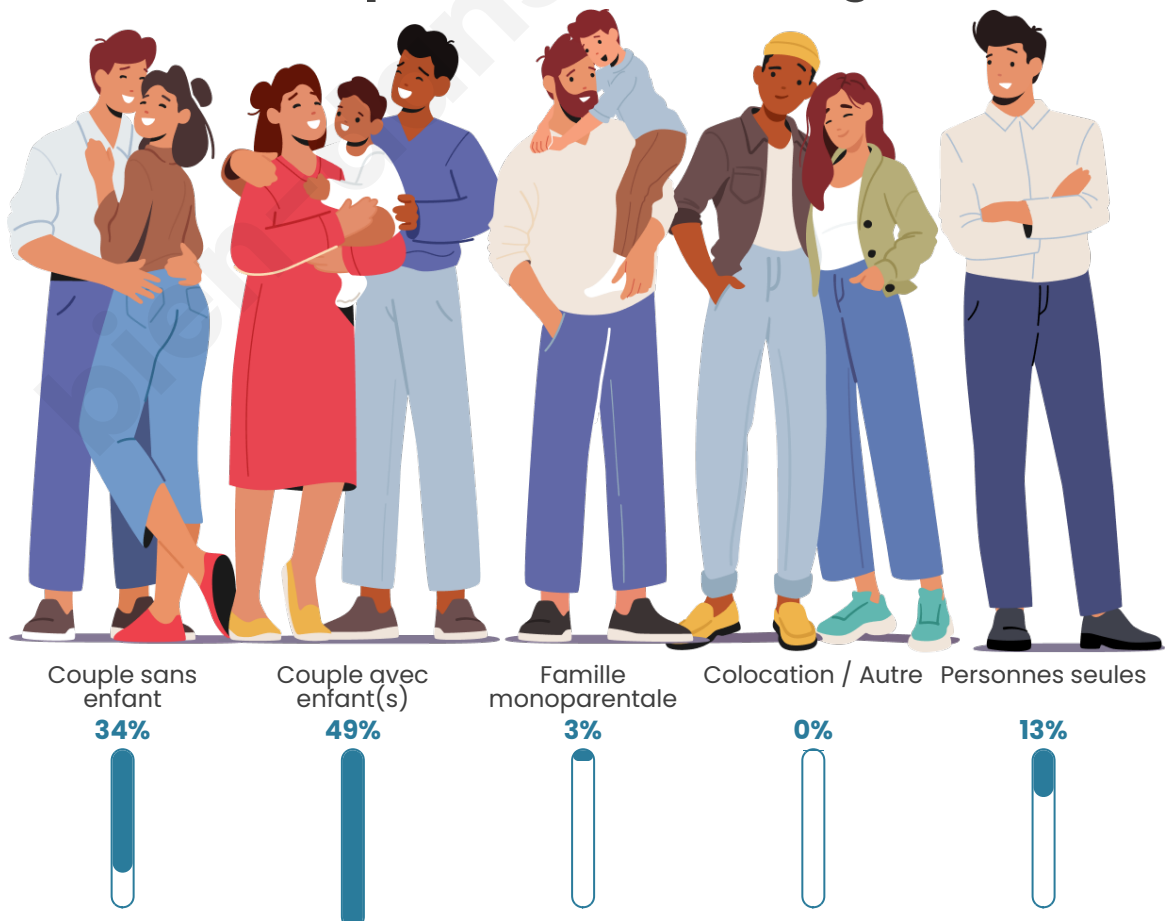

Tranche d'âge

Activité professionnelle

Niveau de diplôme

Composition des ménages

Profils électoraux

Premier tour

	Marine LE PEN	32.11 %
	Emmanuel MACRON	30.79 %
	Jean-Luc MÉLENCHON	10.53 %
	Éric ZEMMOUR	5.79 %
	Jean LASSALLE	4.47 %
	Valérie PÉCRESSÉ	4.21 %
	Anne HIDALGO	3.42 %
	Fabien ROUSSEL	2.63 %
	Yannick JADOT	2.63 %
	Nicolas DUPONT-AIGNAN	1.58 %
	Nathalie ARTHAUD	1.32 %
	Philippe POUTOU	0.53 %