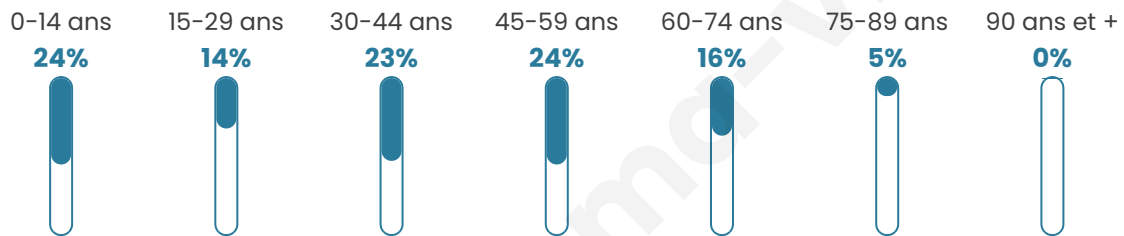

685

Age moyen

38 ans

Pop active

55.3%

Taux chômage

5.8%

Pop densité

31 h/km²

Revenu moyen

24 760 €/an

Evolution du nombre d'habitants

Sources : Institut national de la statistique et des études économiques (insee) selon Les dernières parutions officielles de 2024 portant sur les années 2020, 2021 et 2022.

Tranche d'âge

Activité professionnelle

Niveau de diplôme

Composition des ménages

Profils électoraux

Premier tour

	Marine LE PEN	32.11 %
	Emmanuel MACRON	30.79 %
	Jean-Luc MÉLENCHON	10.53 %
	Éric ZEMMOUR	5.79 %
	Jean LASSALLE	4.47 %
	Valérie PÉCRESSÉ	4.21 %
	Anne HIDALGO	3.42 %
	Fabien ROUSSEL	2.63 %
	Yannick JADOT	2.63 %
	Nicolas DUPONT-AIGNAN	1.58 %
	Nathalie ARTHAUD	1.32 %
	Philippe POUTOU	0.53 %