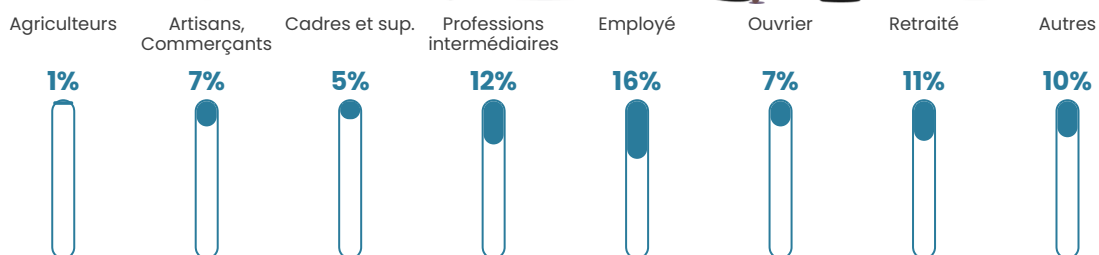

Pop densité

104 h/km²

Revenu moyen

39 080 €/an

Evolution du nombre d'habitants

Sources : Institut national de la statistique et des études économiques (insee) selon Les dernières parutions officielles de 2024 portant sur les années 2020, 2021 et 2022.

Tranche d'âge

Activité professionnelle

Niveau de diplôme

Composition des ménages

Profils électoraux

Premier tour

	Emmanuel MACRON	30.34 %
	Jean-Luc MÉLENCHON	19.02 %
	Marine LE PEN	17.74 %
	Yannick JADOT	8.12 %
	Éric ZEMMOUR	6.41 %
	Jean LASSALLE	5.77 %
	Valérie PÉCRESE	5.34 %
	Nicolas DUPONT- AIGNAN	2.99 %
	Anne HIDALGO	1.92 %
	Fabien ROUSSEL	0.85 %
	Philippe POUTOU	0.85 %
	Nathalie ARTHAUD	0.64 %