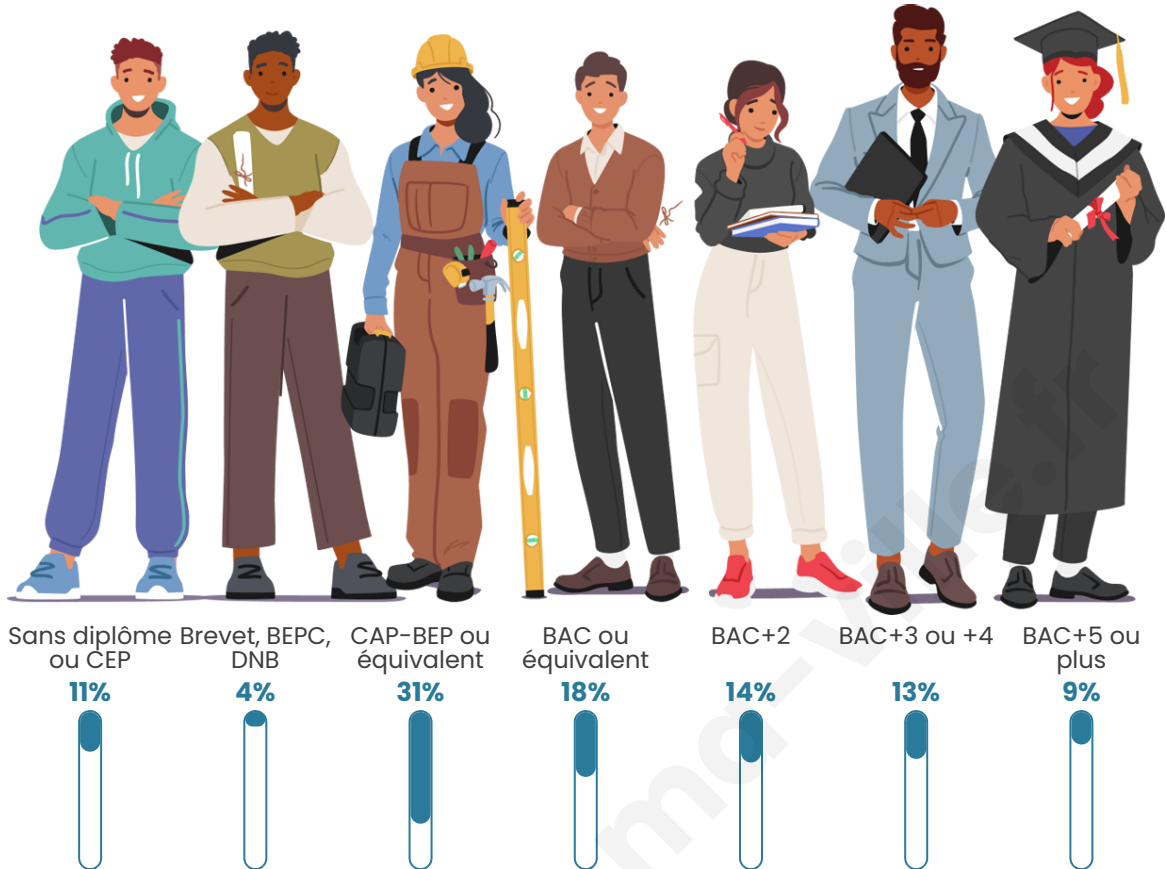

Nombre d'habitants

1 041

Age moyen

35 ans

Pop active

51.5%

Taux chômage

6.8%

Pop densité

104 h/km²

Revenu moyen

39 080 €/an

Evolution du nombre d'habitants

Sources : Institut national de la statistique et des études économiques (insee) selon Les dernières parutions officielles de 2024 portant sur les années 2020, 2021 et 2022.

Tranche d'âge

Activité professionnelle

Niveau de diplôme

Composition des ménages

Profils électoraux

Premier tour

	Emmanuel MACRON	30.34 %
	Jean-Luc MÉLENCHON	19.02 %
	Marine LE PEN	17.74 %
	Yannick JADOT	8.12 %
	Éric ZEMMOUR	6.41 %
	Jean LASSALLE	5.77 %
	Valérie PÉCRESE	5.34 %
	Nicolas DUPONT- AIGNAN	2.99 %
	Anne HIDALGO	1.92 %
	Fabien ROUSSEL	0.85 %
	Philippe POUTOU	0.85 %
	Nathalie ARTHAUD	0.64 %