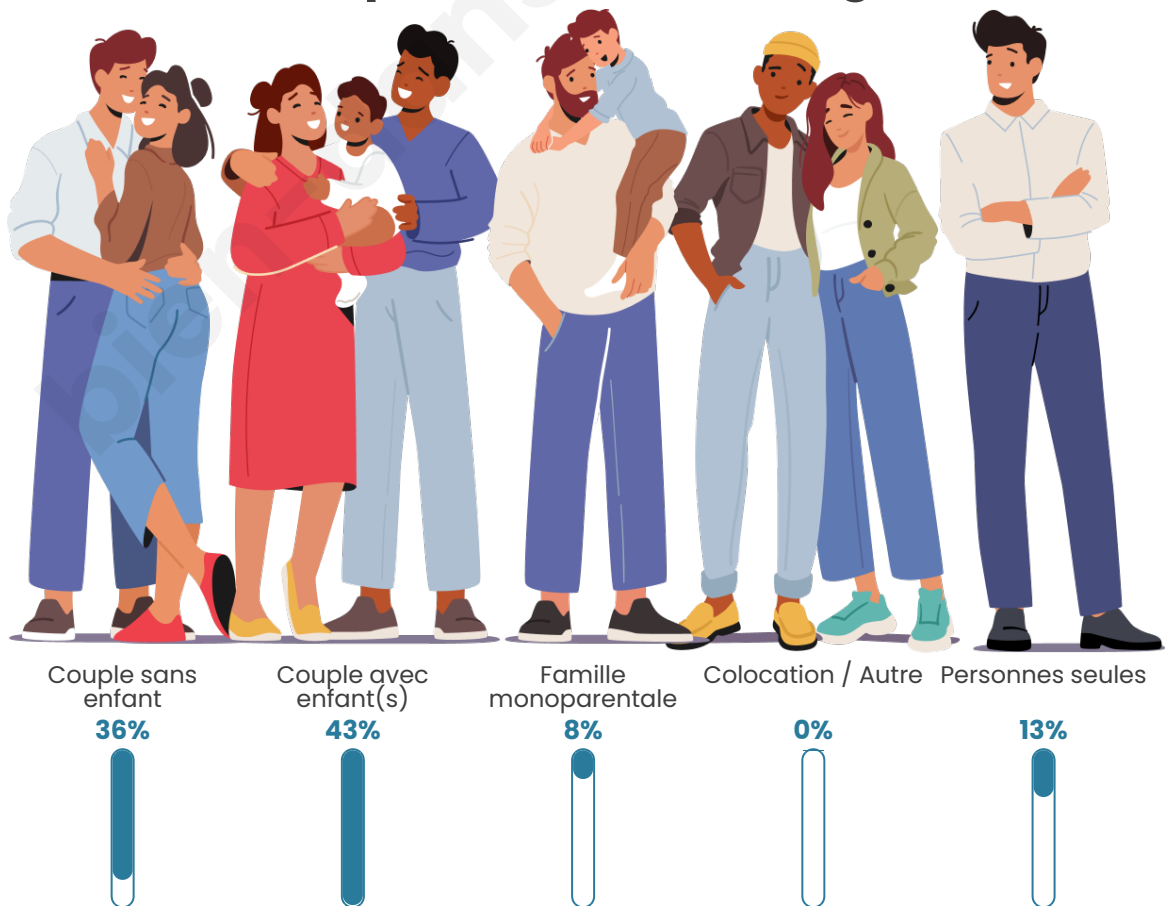

Tranche d'âge

Activité professionnelle

Niveau de diplôme

Composition des ménages

Profils électoraux

Premier tour

	Emmanuel MACRON	30.34 %
	Jean-Luc MÉLENCHON	19.02 %
	Marine LE PEN	17.74 %
	Yannick JADOT	8.12 %
	Éric ZEMMOUR	6.41 %
	Jean LASSALLE	5.77 %
	Valérie PÉCRESE	5.34 %
	Nicolas DUPONT- AIGNAN	2.99 %
	Anne HIDALGO	1.92 %
	Fabien ROUSSEL	0.85 %
	Philippe POUTOU	0.85 %
	Nathalie ARTHAUD	0.64 %