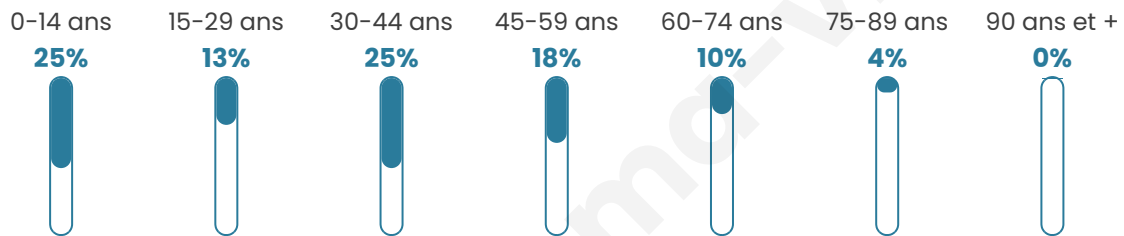

Nombre d'habitants

1 041

Age moyen

35 ans

Pop active

51.5%

Taux chômage

6.8%

Pop densité

104 h/km²

Revenu moyen

39 080 €/an

Evolution du nombre d'habitants

Sources : Institut national de la statistique et des études économiques (insee) selon Les dernières parutions officielles de 2024 portant sur les années 2020, 2021 et 2022.

Tranche d'âge

Activité professionnelle

Niveau de diplôme

Composition des ménages

Profils électoraux

Premier tour

	Emmanuel MACRON	30.34 %
	Jean-Luc MÉLENCHON	19.02 %
	Marine LE PEN	17.74 %
	Yannick JADOT	8.12 %
	Éric ZEMMOUR	6.41 %
	Jean LASSALLE	5.77 %
	Valérie PÉCRESE	5.34 %
	Nicolas DUPONT- AIGNAN	2.99 %
	Anne HIDALGO	1.92 %
	Fabien ROUSSEL	0.85 %
	Philippe POUTOU	0.85 %
	Nathalie ARTHAUD	0.64 %