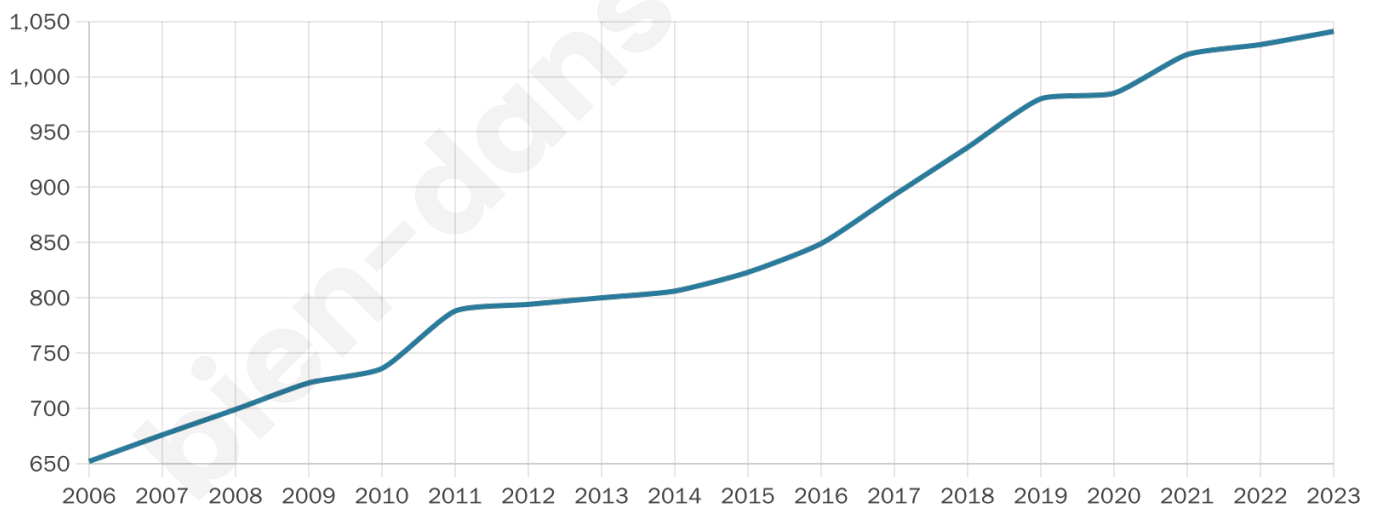

Nombre d'habitants

1 041

Age moyen

35 ans

Pop active

51.5%

Taux chômage

6.8%

Pop densité

104 h/km²

Revenu moyen

39 080 €/an

Evolution du nombre d'habitants

Sources : Institut national de la statistique et des études économiques (insee) selon Les dernières parutions officielles de 2024 portant sur les années 2020, 2021 et 2022.

Tranche d'âge

Activité professionnelle

Niveau de diplôme

Composition des ménages

Profils électoraux

Premier tour

	Emmanuel MACRON	30.34 %
	Jean-Luc MÉLENCHON	19.02 %
	Marine LE PEN	17.74 %
	Yannick JADOT	8.12 %
	Éric ZEMMOUR	6.41 %
	Jean LASSALLE	5.77 %
	Valérie PÉCRESE	5.34 %
	Nicolas DUPONT- AIGNAN	2.99 %
	Anne HIDALGO	1.92 %
	Fabien ROUSSEL	0.85 %
	Philippe POUTOU	0.85 %
	Nathalie ARTHAUD	0.64 %