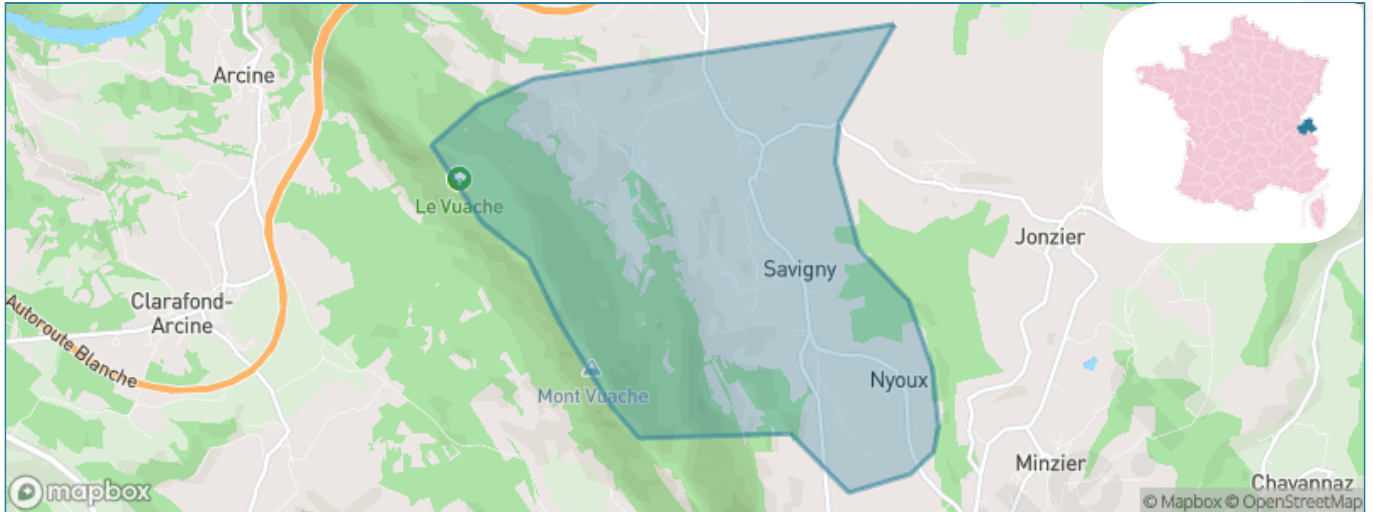

Version web

Ville de Savigny

Présenté par

BIEN dans
ma **VILLE** 

Sommaire

Situation géographique	3
Statistiques sur la population	4
Evolution du nombre d'habitants	4
Tranche d'âge	5
0-14 ans	5
15-29 ans	5
30-44 ans	5
45-59 ans	5
60-74 ans	5
75-89 ans	5
90 ans et +	5
Activité professionnelle	5
Agriculteurs	5
Artisans, Commerçants	5
Cadres et sup.	5
Professions intermédiaires	5
Employé	5
Ouvrier	5
Retraité	5
Autres	5
Niveau de diplôme	6
Sans diplôme ou CEP	6
Brevet, BEPC, DNB	6
CAP-BEP ou équivalent	6
BAC ou équivalent	6
BAC+2	6
BAC+3 ou +4	6
BAC+5 ou plus	6
Composition des ménages	6
Couple sans enfant	6
Couple avec enfant(s)	6
Famille monoparentale	6
Colocation / Autre	6
Personnes seules	6
Profils électoraux	7
Premier tour	7
Sécurité	8
Evolution du nombre d'infractions	8
Pour comparer	9
Services à la population	10
Commerce	10
Éducation	10
Villes autour de Savigny	11

Situation géographique

i Informations clés

- **Région** : Auvergne-Rhône-Alpes
- **Département** : Haute-Savoie
- **Code postal** : 74520
- **Superficie** : 10 km²

haute
savoie
le Département

Statistiques sur la population