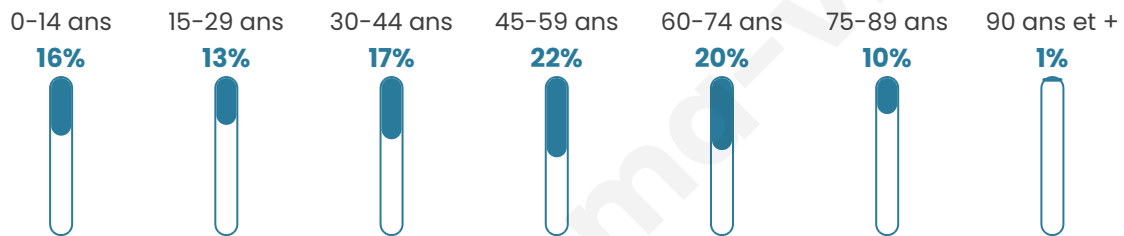

# Statistiques sur la population

Nombre d'habitants

**3 509**

Age moyen

**44 ans**

Pop active

**42.6%**

Taux chômage

**4.8%**

Pop densité

**185 h/km<sup>2</sup>**

Revenu moyen

**23 520 €/an**

## Evolution du nombre d'habitants

Sources : Institut national de la statistique et des études économiques (insee) selon Les dernières parutions officielles de 2024 portant sur les années 2020, 2021 et 2022.

## Tranche d'âge