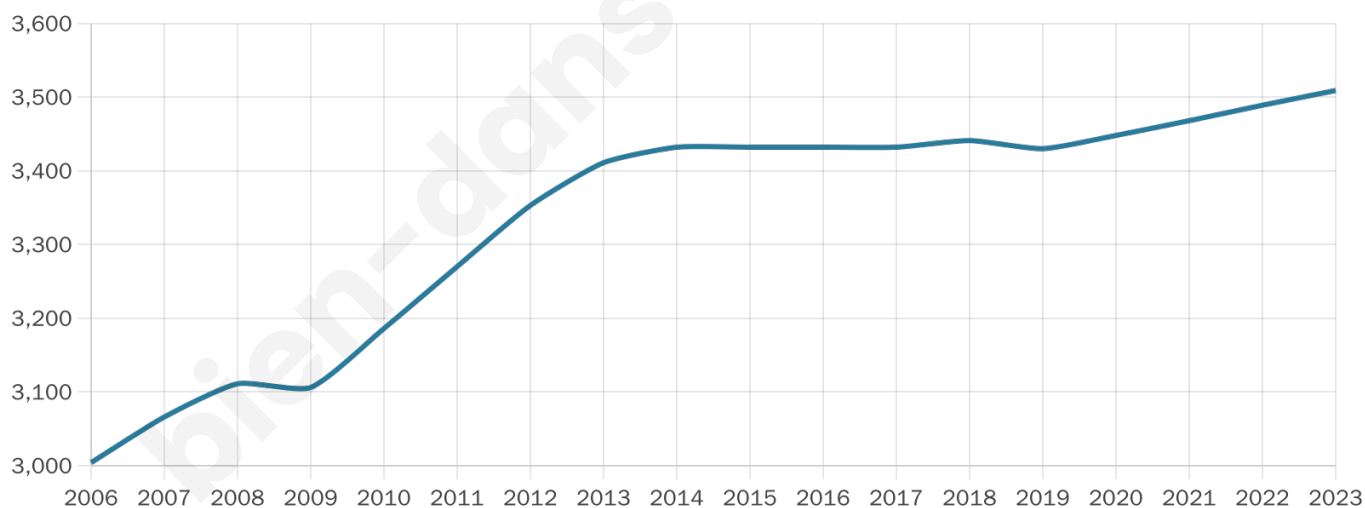

# Statistiques sur la population

Nombre d'habitants

**3 509**

Age moyen

**44 ans**

Pop active

**42.6%**

Taux chômage

**4.8%**

Pop densité

**185 h/km<sup>2</sup>**

Revenu moyen

**23 520 €/an**

## Evolution du nombre d'habitants

Sources : Institut national de la statistique et des études économiques (insee) selon Les dernières parutions officielles de 2024 portant sur les années 2020, 2021 et 2022.