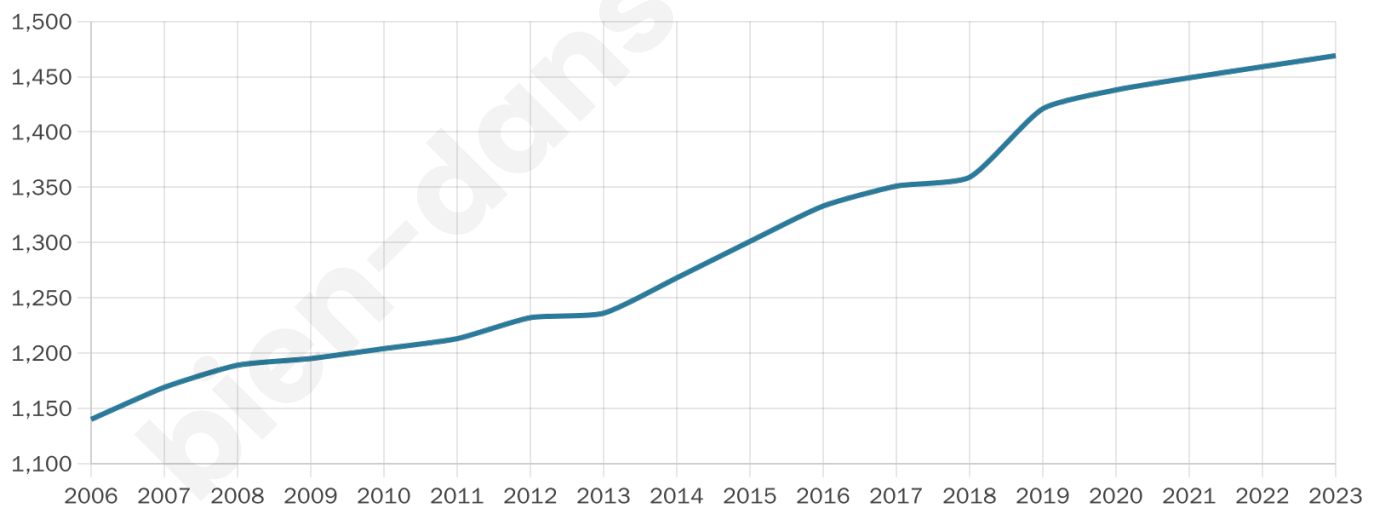

# Statistiques sur la population

Nombre d'habitants

**1 469**

Age moyen

**37 ans**

Pop active

**51.7%**

Taux chômage

**3.7%**

Pop densité

**105 h/km<sup>2</sup>**

Revenu moyen

**26 370 €/an**

## Evolution du nombre d'habitants

Sources : Institut national de la statistique et des études économiques (insee) selon Les dernières parutions officielles de 2024 portant sur les années 2020, 2021 et 2022.