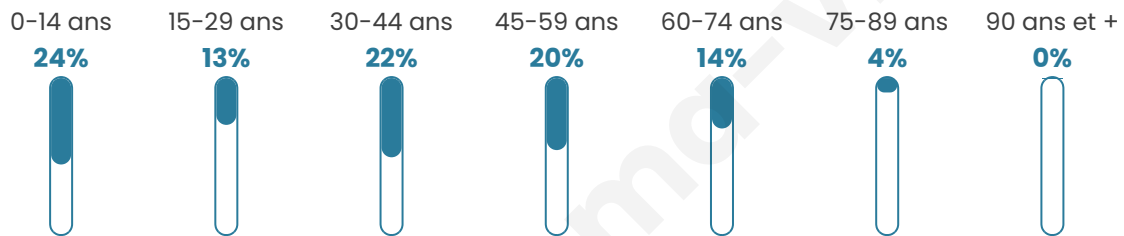

# Statistiques sur la population

Nombre d'habitants

**1 469**

Age moyen

**37 ans**

Pop active

**51.7%**

Taux chômage

**3.7%**

Pop densité

**105 h/km<sup>2</sup>**

Revenu moyen

**26 370 €/an**

## Evolution du nombre d'habitants

Sources : Institut national de la statistique et des études économiques (insee) selon Les dernières parutions officielles de 2024 portant sur les années 2020, 2021 et 2022.

## Tranche d'âge