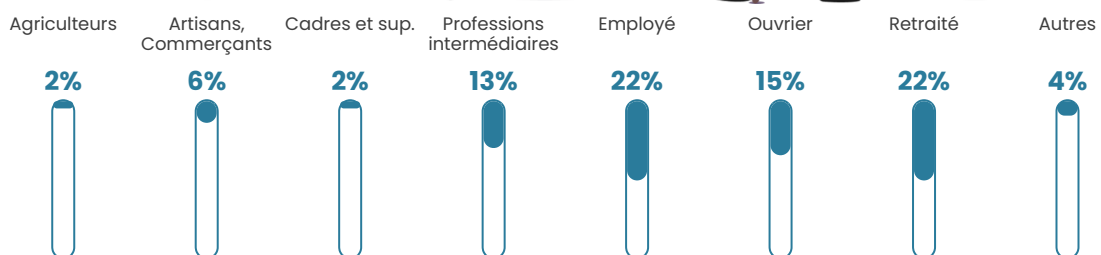

44 ans

Pop active

47.9%

Taux chômage

13.4%

Pop densité

119 h/km²

Revenu moyen

23 080 €/an

Evolution du nombre d'habitants

Sources : Institut national de la statistique et des études économiques (insee) selon Les dernières parutions officielles de 2024 portant sur les années 2020, 2021 et 2022.

Tranche d'âge

Activité professionnelle

Niveau de diplôme

Composition des ménages

Profils électoraux

Premier tour

	Marine LE PEN	33.78 %
	Emmanuel MACRON	16.22 %
	Jean-Luc MÉLENCHON	16.22 %
	Fabien ROUSSEL	8.11 %
	Éric ZEMMOUR	7.43 %
	Jean LASSALLE	5.41 %
	Anne HIDALGO	5.41 %
	Yannick JADOT	4.73 %
	Valérie PÉCRESSE	1.35 %
	Nathalie ARTHAUD	0.68 %
	Nicolas DUPONT-AIGNAN	0.68 %
	Philippe POUTOU	0.00 %