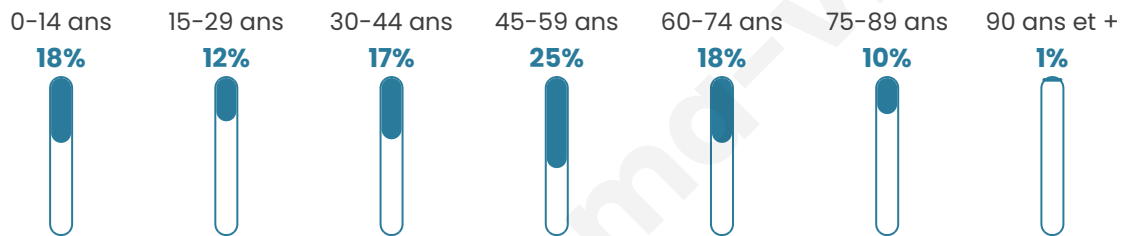

Version web

Ville de Savignargues

Présenté par

BIEN dans
ma **VILLE** 

Sommaire

Situation géographique	3
Statistiques sur la population	4
Evolution du nombre d'habitants	4
Tranche d'âge	5
0-14 ans	5
15-29 ans	5
30-44 ans	5
45-59 ans	5
60-74 ans	5
75-89 ans	5
90 ans et +	5
Activité professionnelle	5
Agriculteurs	5
Artisans, Commerçants	5
Cadres et sup.	5
Professions intermédiaires	5
Employé	5
Ouvrier	5
Retraité	5
Autres	5
Niveau de diplôme	6
Sans diplôme ou CEP	6
Brevet, BEPC, DNB	6
CAP-BEP ou équivalent	6
BAC ou équivalent	6
BAC+2	6
BAC+3 ou +4	6
BAC+5 ou plus	6
Composition des ménages	6
Couple sans enfant	6
Couple avec enfant(s)	6
Famille monoparentale	6
Colocation / Autre	6
Personnes seules	6
Profils électoraux	7
Premier tour	7
Sécurité	8
Evolution du nombre d'infractions	8
Pour comparer	9
Services à la population	10
Commerce	10
Éducation	10
Villes autour de Savignargues	11

44 ans

Pop active

47.9%

Taux chômage

13.4%

Pop densité

119 h/km²

Revenu moyen

23 080 €/an

Evolution du nombre d'habitants

Sources : Institut national de la statistique et des études économiques (insee) selon Les dernières parutions officielles de 2024 portant sur les années 2020, 2021 et 2022.

Tranche d'âge

Activité professionnelle

Niveau de diplôme

Composition des ménages

Profils électoraux

Premier tour

	Marine LE PEN	33.78 %
	Emmanuel MACRON	16.22 %
	Jean-Luc MÉLENCHON	16.22 %
	Fabien ROUSSEL	8.11 %
	Éric ZEMMOUR	7.43 %
	Jean LASSALLE	5.41 %
	Anne HIDALGO	5.41 %
	Yannick JADOT	4.73 %
	Valérie PÉCRESSE	1.35 %
	Nathalie ARTHAUD	0.68 %
	Nicolas DUPONT-AIGNAN	0.68 %
	Philippe POUTOU	0.00 %