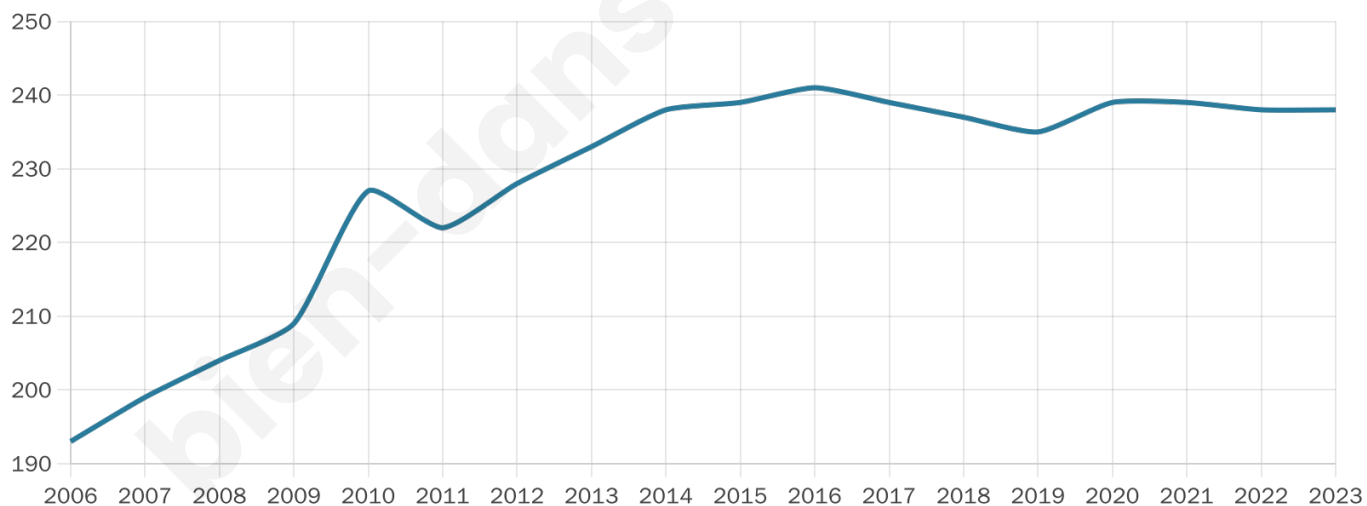

Version web

Ville de Savignargues

Présenté par

BIEN dans
ma **VILLE** 

Sommaire

Situation géographique	3
Statistiques sur la population	4
Evolution du nombre d'habitants	4
Tranche d'âge	5
0-14 ans	5
15-29 ans	5
30-44 ans	5
45-59 ans	5
60-74 ans	5
75-89 ans	5
90 ans et +	5
Activité professionnelle	5
Agriculteurs	5
Artisans, Commerçants	5
Cadres et sup.	5
Professions intermédiaires	5
Employé	5
Ouvrier	5
Retraité	5
Autres	5
Niveau de diplôme	6
Sans diplôme ou CEP	6
Brevet, BEPC, DNB	6
CAP-BEP ou équivalent	6
BAC ou équivalent	6
BAC+2	6
BAC+3 ou +4	6
BAC+5 ou plus	6
Composition des ménages	6
Couple sans enfant	6
Couple avec enfant(s)	6
Famille monoparentale	6
Colocation / Autre	6
Personnes seules	6
Profils électoraux	7
Premier tour	7
Sécurité	8
Evolution du nombre d'infractions	8
Pour comparer	9
Services à la population	10
Commerce	10
Éducation	10
Villes autour de Savignargues	11

44 ans

Pop active

47.9%

Taux chômage

13.4%

Pop densité

119 h/km²

Revenu moyen

23 080 €/an

Evolution du nombre d'habitants

Sources : Institut national de la statistique et des études économiques (insee) selon Les dernières parutions officielles de 2024 portant sur les années 2020, 2021 et 2022.