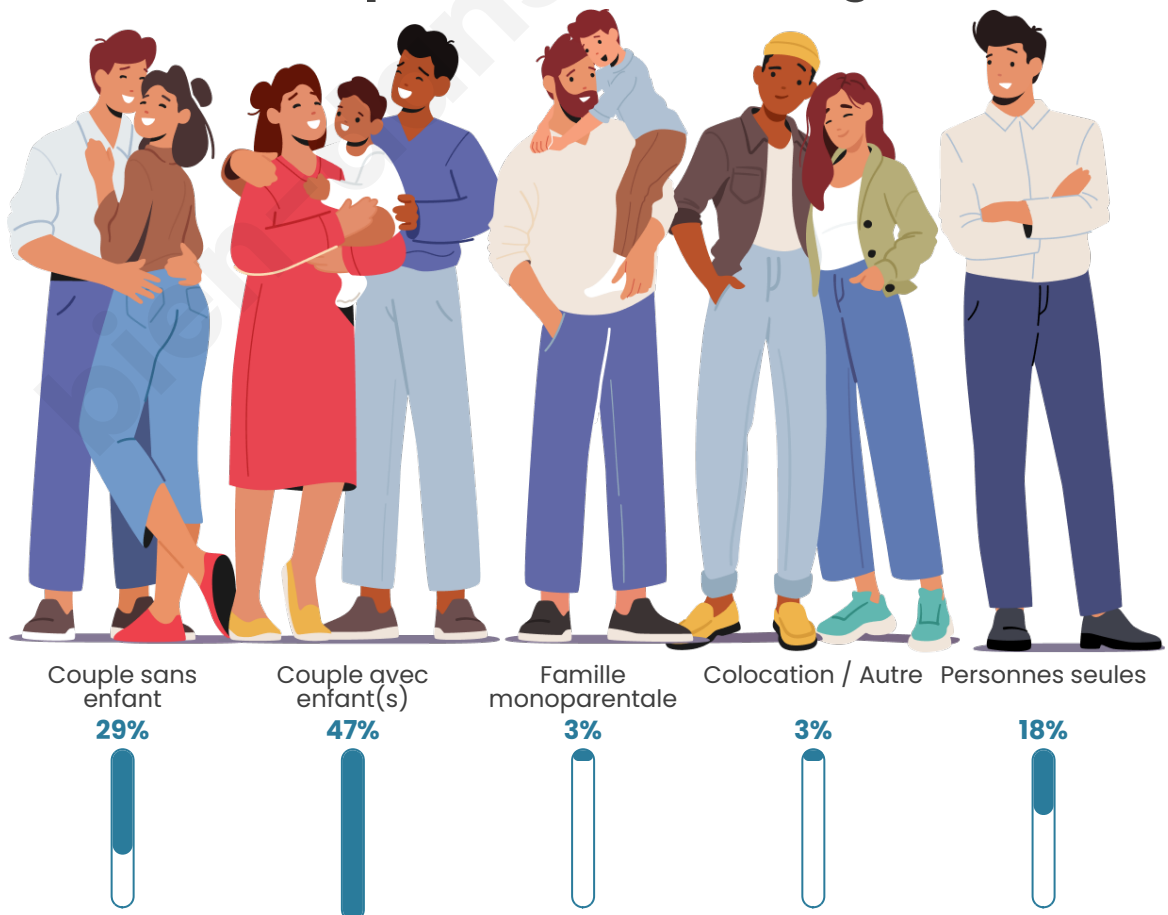

Tranche d'âge

Activité professionnelle

Niveau de diplôme

Composition des ménages

Profils électoraux

Premier tour

	Marine LE PEN	33.78 %
	Emmanuel MACRON	16.22 %
	Jean-Luc MÉLENCHON	16.22 %
	Fabien ROUSSEL	8.11 %
	Éric ZEMMOUR	7.43 %
	Jean LASSALLE	5.41 %
	Anne HIDALGO	5.41 %
	Yannick JADOT	4.73 %
	Valérie PÉCRESSE	1.35 %
	Nathalie ARTHAUD	0.68 %
	Nicolas DUPONT-AIGNAN	0.68 %
	Philippe POUTOU	0.00 %