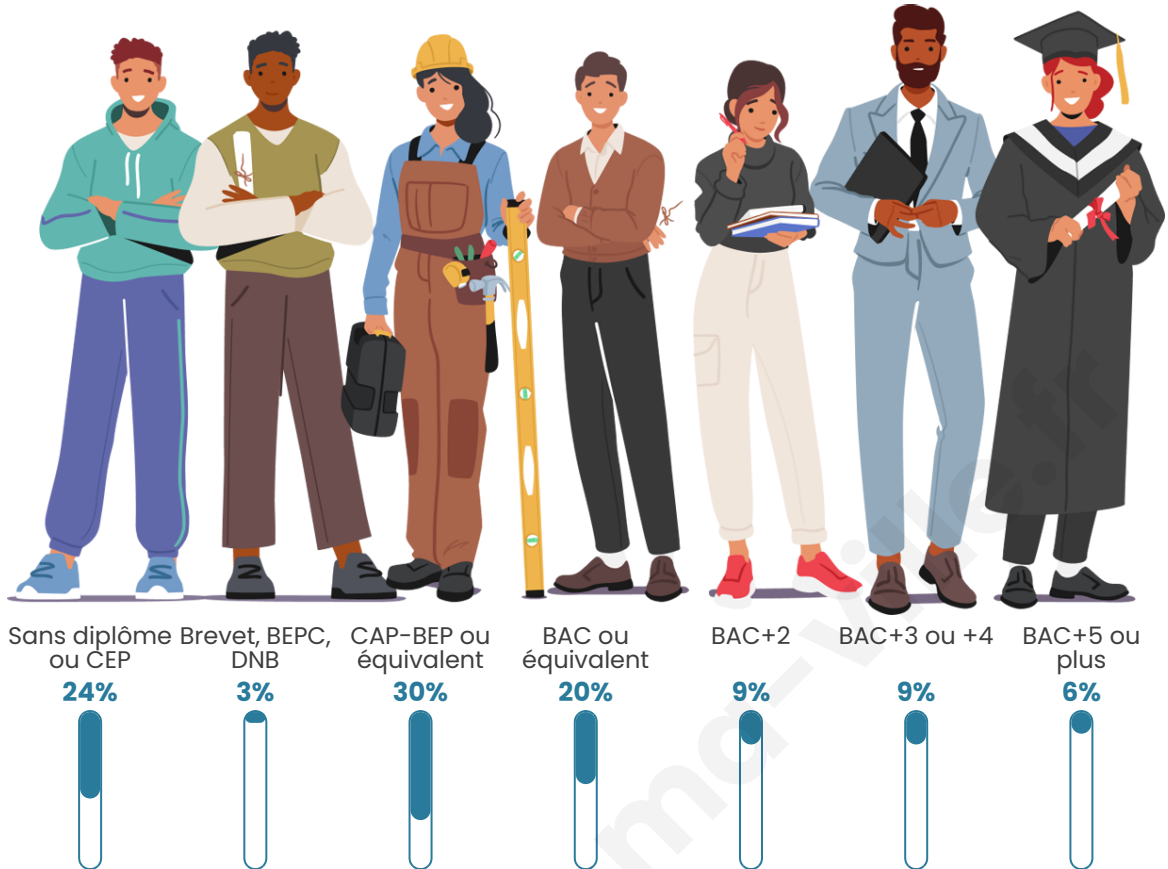

Tranche d'âge

Activité professionnelle

Niveau de diplôme

Composition des ménages

Profils électoraux

Premier tour

	Marine LE PEN	33.78 %
	Emmanuel MACRON	16.22 %
	Jean-Luc MÉLENCHON	16.22 %
	Fabien ROUSSEL	8.11 %
	Éric ZEMMOUR	7.43 %
	Jean LASSALLE	5.41 %
	Anne HIDALGO	5.41 %
	Yannick JADOT	4.73 %
	Valérie PÉCRESSE	1.35 %
	Nathalie ARTHAUD	0.68 %
	Nicolas DUPONT-AIGNAN	0.68 %
	Philippe POUTOU	0.00 %