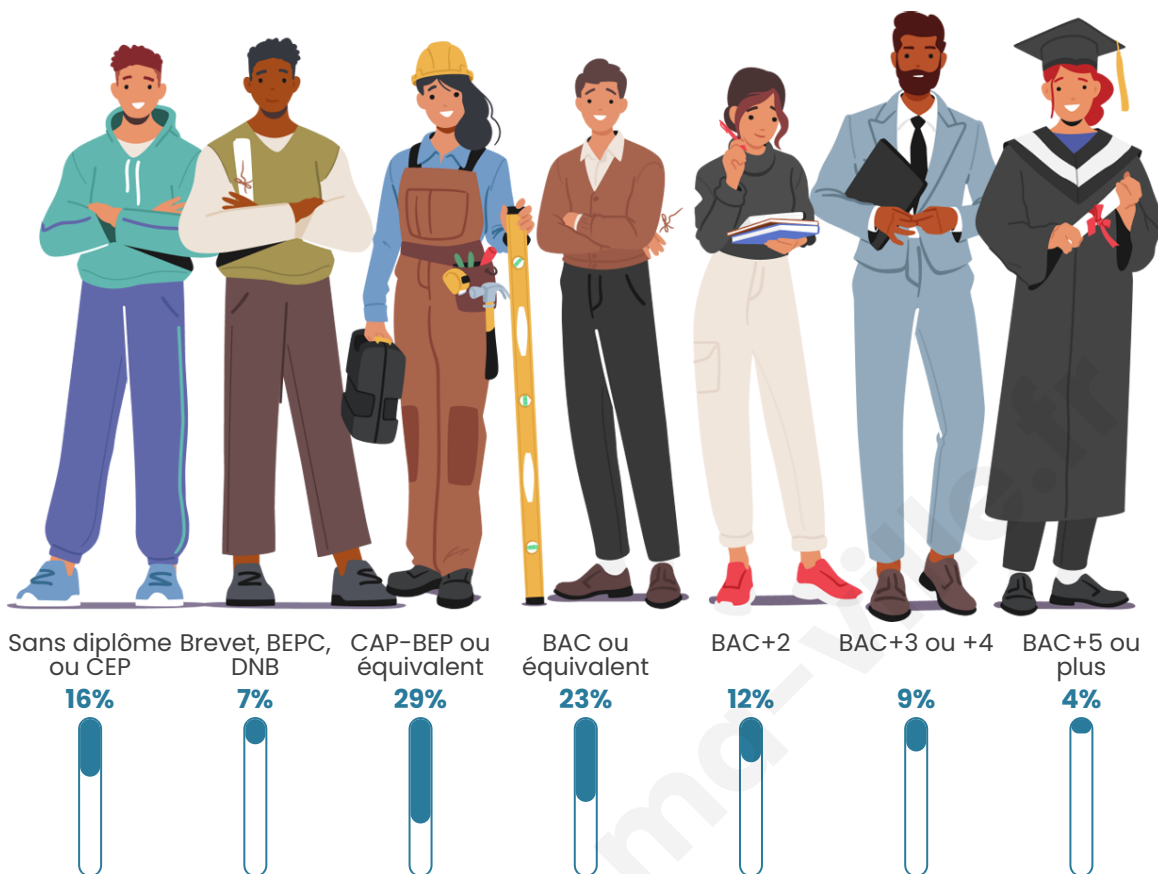

746

Age moyen

42 ans

Pop active

47.9%

Taux chômage

5.4%

Pop densité

Tranche d'âge

Activité professionnelle

Niveau de diplôme

Composition des ménages

Profils électoraux

Premier tour

	Emmanuel MACRON	25.97 %
	Jean-Luc MÉLENCHON	22.78 %
	Marine LE PEN	18.00 %
	Jean LASSALLE	8.88 %
	Éric ZEMMOUR	7.74 %
	Yannick JADOT	5.24 %
	Valérie PÉCRESE	3.42 %
	Nicolas DUPONT-AIGNAN	2.73 %
	Fabien ROUSSEL	2.05 %
	Anne HIDALGO	1.82 %
	Philippe POUTOU	0.91 %
	Nathalie ARTHAUD	0.46 %