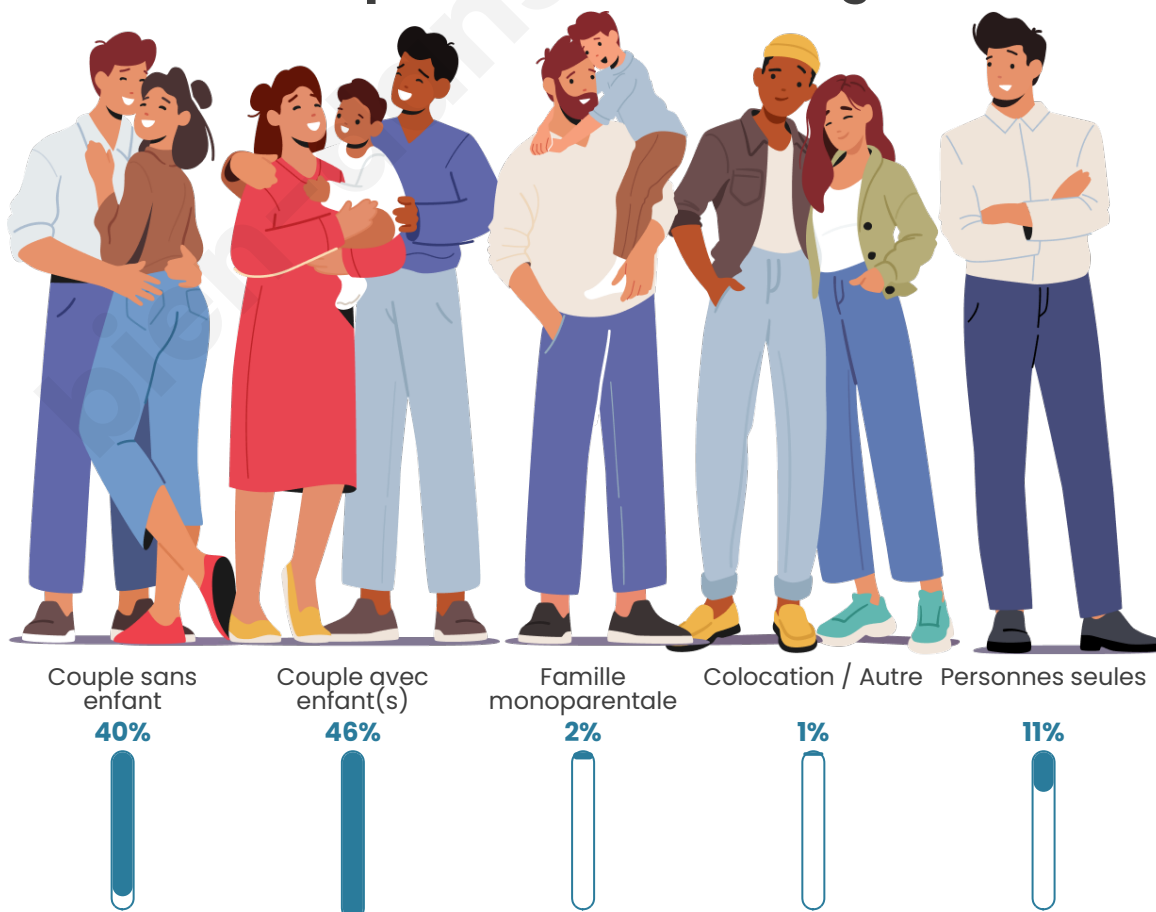

Tranche d'âge

Activité professionnelle

Niveau de diplôme

Composition des ménages

Profils électoraux

Premier tour

	Emmanuel MACRON	25.97 %
	Jean-Luc MÉLENCHON	22.78 %
	Marine LE PEN	18.00 %
	Jean LASSALLE	8.88 %
	Éric ZEMMOUR	7.74 %
	Yannick JADOT	5.24 %
	Valérie PÉCRESE	3.42 %
	Nicolas DUPONT-AIGNAN	2.73 %
	Fabien ROUSSEL	2.05 %
	Anne HIDALGO	1.82 %
	Philippe POUTOU	0.91 %
	Nathalie ARTHAUD	0.46 %