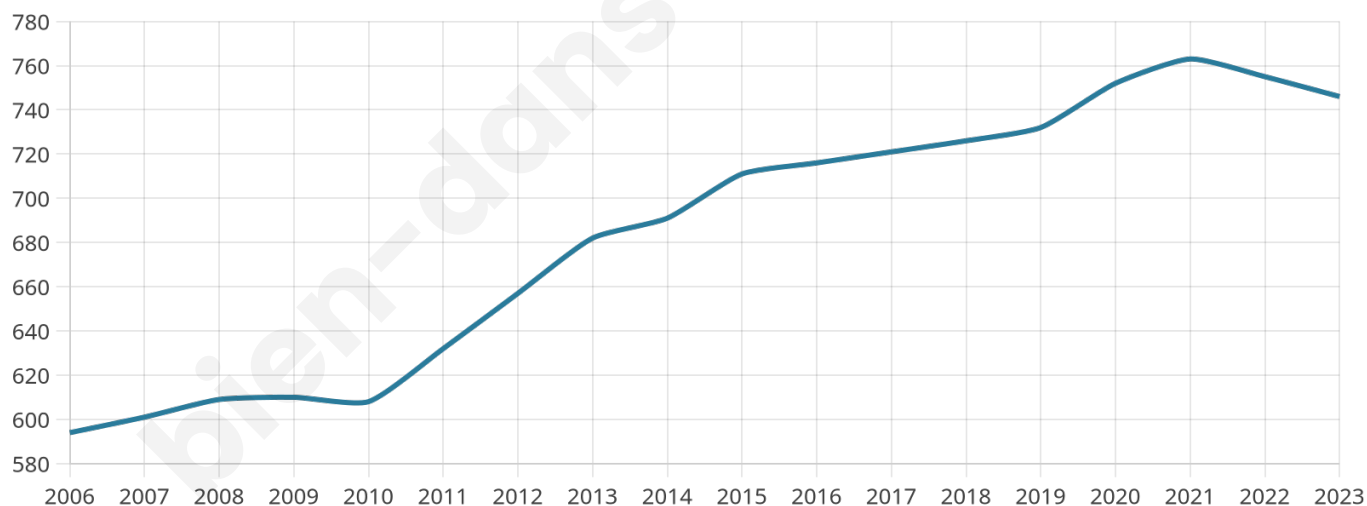

746

Age moyen

42 ans

Pop active

47.9%

Taux chômage

5.4%

Pop densité

50 h/km²

Revenu moyen

22 960 €/an

Evolution du nombre d'habitants

Sources : Institut national de la statistique et des études économiques (insee) selon Les dernières parutions officielles de 2024 portant sur les années 2020, 2021 et 2022.