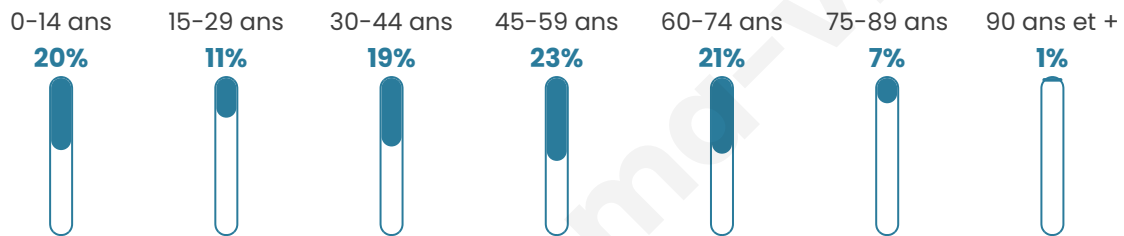

746

Age moyen

42 ans

Pop active

47.9%

Taux chômage

5.4%

Pop densité

50 h/km²

Revenu moyen

22 960 €/an

Evolution du nombre d'habitants

Sources : Institut national de la statistique et des études économiques (insee) selon Les dernières parutions officielles de 2024 portant sur les années 2020, 2021 et 2022.

Tranche d'âge

Activité professionnelle

Niveau de diplôme

Composition des ménages

Profils électoraux

Premier tour

	Emmanuel MACRON	25.97 %
	Jean-Luc MÉLENCHON	22.78 %
	Marine LE PEN	18.00 %
	Jean LASSALLE	8.88 %
	Éric ZEMMOUR	7.74 %
	Yannick JADOT	5.24 %
	Valérie PÉCRESE	3.42 %
	Nicolas DUPONT-AIGNAN	2.73 %
	Fabien ROUSSEL	2.05 %
	Anne HIDALGO	1.82 %
	Philippe POUTOU	0.91 %
	Nathalie ARTHAUD	0.46 %

556 inscrits

Participation : 83.27%

Votes blancs : 4.10%

Votes nuls : 1.08%

Second tour

	Emmanuel MACRON	61,89 %
	Marine LE PEN	38,11 %

556 inscrits

Participation : 80.22%