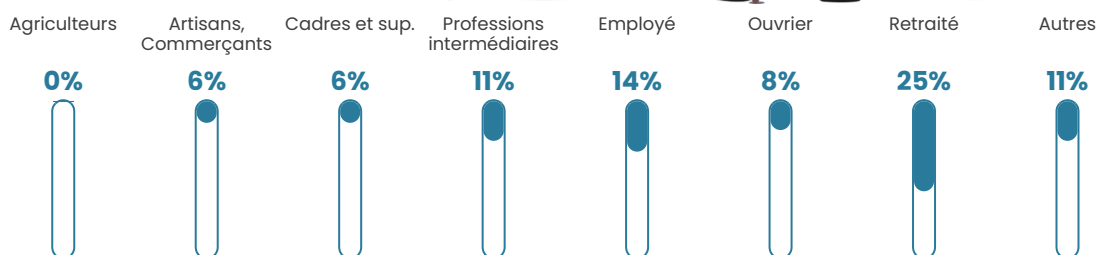

50 h/km²

Revenu moyen

22 960 €/an

Evolution du nombre d'habitants

Sources : Institut national de la statistique et des études économiques (insee) selon Les dernières parutions officielles de 2024 portant sur les années 2020, 2021 et 2022.

Tranche d'âge

Activité professionnelle

Niveau de diplôme

Composition des ménages

Profils électoraux

Premier tour

	Emmanuel MACRON	25.97 %
	Jean-Luc MÉLENCHON	22.78 %
	Marine LE PEN	18.00 %
	Jean LASSALLE	8.88 %
	Éric ZEMMOUR	7.74 %
	Yannick JADOT	5.24 %
	Valérie PÉCRESE	3.42 %
	Nicolas DUPONT-AIGNAN	2.73 %
	Fabien ROUSSEL	2.05 %
	Anne HIDALGO	1.82 %
	Philippe POUTOU	0.91 %
	Nathalie ARTHAUD	0.46 %