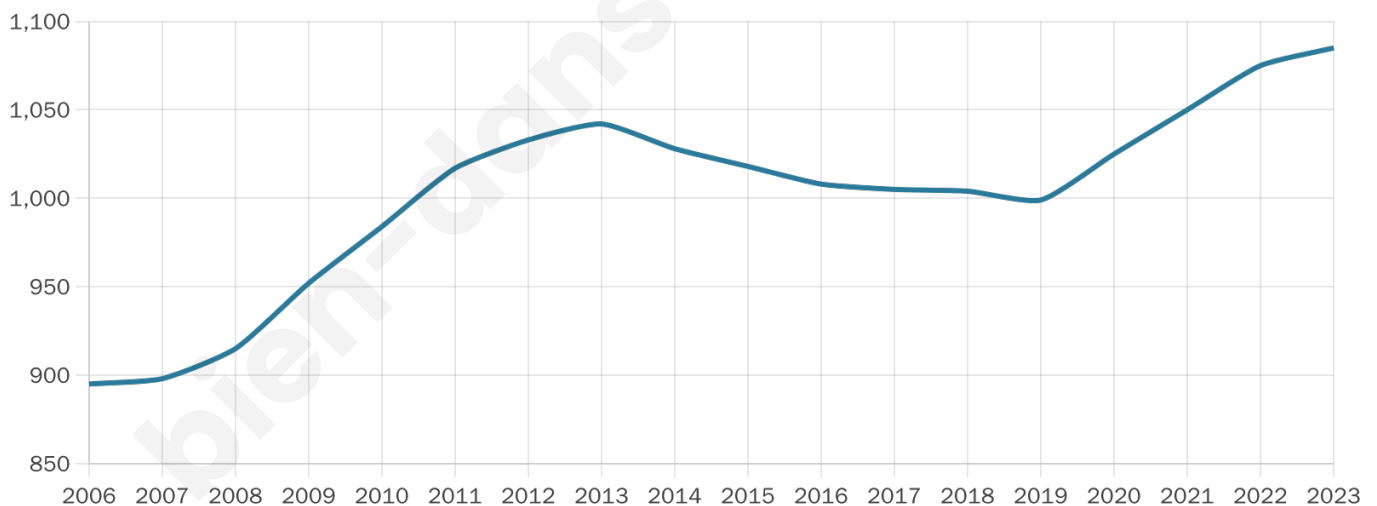

Situation géographique

i Informations clés

- **Région** : Grand Est
- **Département** : Aube
- **Code postal** : 10600
- **Superficie** : 18 km²

Statistiques sur la population

Nombre d'habitants

1 085

Age moyen

42 ans

Pop active

46.5%

Taux chômage

5.3%

Pop densité

60 h/km²

Revenu moyen

23 720 €/an

Evolution du nombre d'habitants

Sources : Institut national de la statistique et des études économiques (insee) selon Les dernières parutions officielles de 2024 portant sur les années 2020, 2021 et 2022.