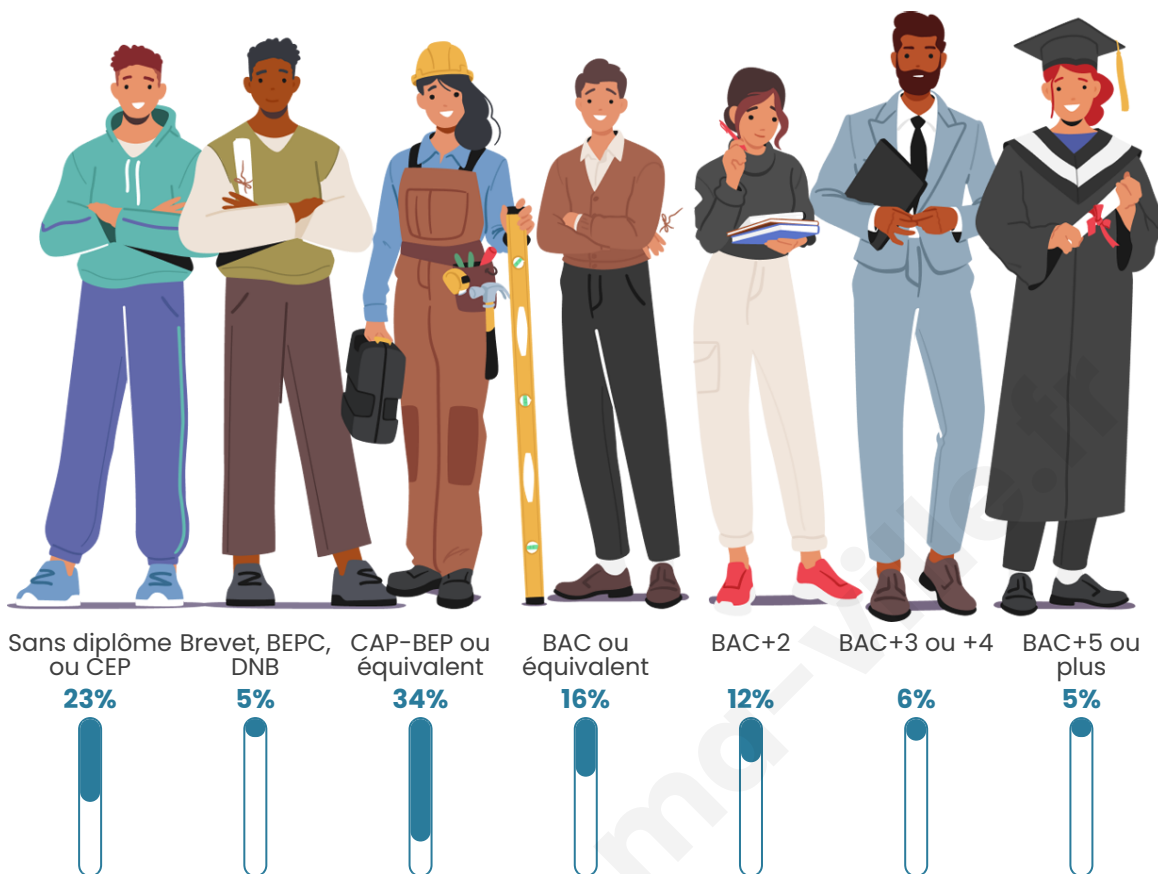

42 ans

Pop active

46.5%

Taux chômage

5.3%

Pop densité

60 h/km²

Revenu moyen

Tranche d'âge

Activité professionnelle

Niveau de diplôme

Composition des ménages

Profils électoraux

Premier tour

	Marine LE PEN	45.35 %
	Emmanuel MACRON	24.36 %
	Jean-Luc MÉLENCHON	9.78 %
	Éric ZEMMOUR	8.01 %
	Valérie PÉCRESSE	4.17 %
	Jean LASSALLE	2.24 %
	Yannick JADOT	2.08 %
	Nicolas DUPONT-AIGNAN	1.92 %
	Fabien ROUSSEL	1.28 %
	Philippe POUTOU	0.48 %
	Nathalie ARTHAUD	0.32 %
	Anne HIDALGO	0.00 %