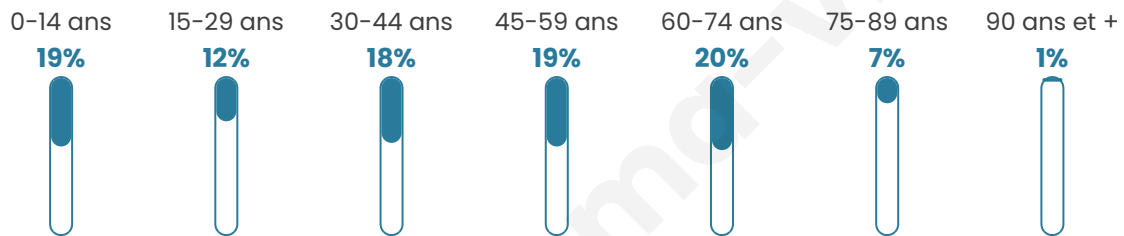

Situation géographique

i Informations clés

- **Région** : Grand Est
- **Département** : Aube
- **Code postal** : 10600
- **Superficie** : 18 km²

Statistiques sur la population

Nombre d'habitants

1 085

Age moyen

42 ans

Pop active

46.5%

Taux chômage

5.3%

Pop densité

60 h/km²

Revenu moyen

Tranche d'âge

Activité professionnelle

Niveau de diplôme

Composition des ménages

Profils électoraux

Premier tour

	Marine LE PEN	45.35 %
	Emmanuel MACRON	24.36 %
	Jean-Luc MÉLENCHON	9.78 %
	Éric ZEMMOUR	8.01 %
	Valérie PÉCRESSE	4.17 %
	Jean LASSALLE	2.24 %
	Yannick JADOT	2.08 %
	Nicolas DUPONT-AIGNAN	1.92 %
	Fabien ROUSSEL	1.28 %
	Philippe POUTOU	0.48 %
	Nathalie ARTHAUD	0.32 %
	Anne HIDALGO	0.00 %