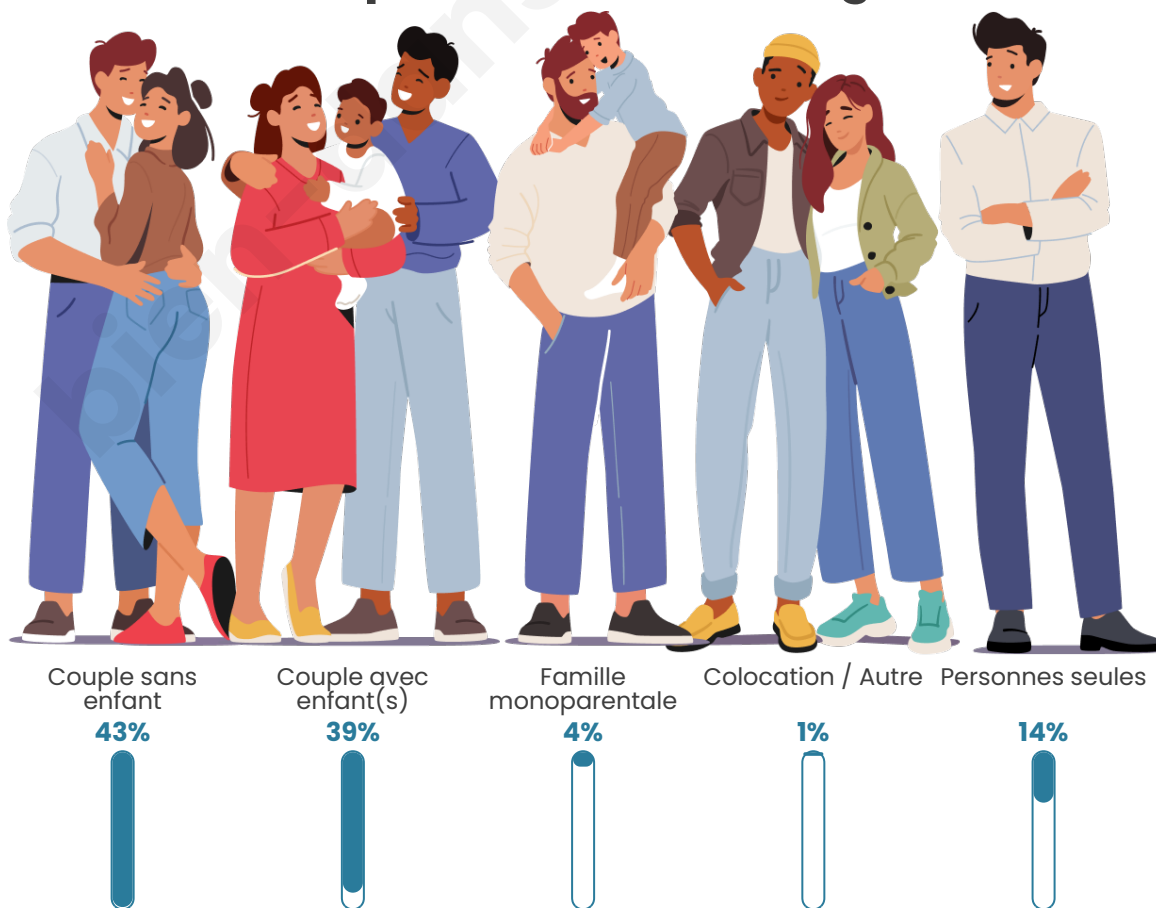

Tranche d'âge

Activité professionnelle

Niveau de diplôme

Composition des ménages

Profils électoraux

Premier tour

	Marine LE PEN	45.35 %
	Emmanuel MACRON	24.36 %
	Jean-Luc MÉLENCHON	9.78 %
	Éric ZEMMOUR	8.01 %
	Valérie PÉCRESSE	4.17 %
	Jean LASSALLE	2.24 %
	Yannick JADOT	2.08 %
	Nicolas DUPONT-AIGNAN	1.92 %
	Fabien ROUSSEL	1.28 %
	Philippe POUTOU	0.48 %
	Nathalie ARTHAUD	0.32 %
	Anne HIDALGO	0.00 %