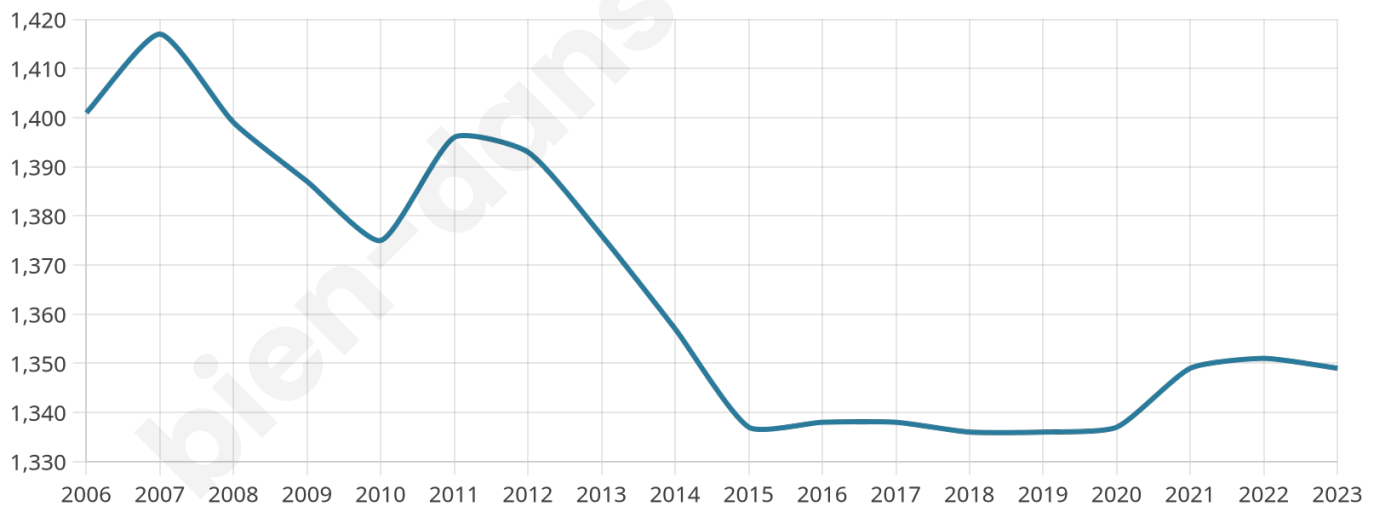

1 349

Age moyen

43 ans

Pop active

46.5%

Taux chômage

5.8%

Pop densité

64 h/km²

Revenu moyen

25 050 €/an

Evolution du nombre d'habitants

Sources : Institut national de la statistique et des études économiques (insee) selon Les dernières parutions officielles de 2024 portant sur les années 2020, 2021 et 2022.