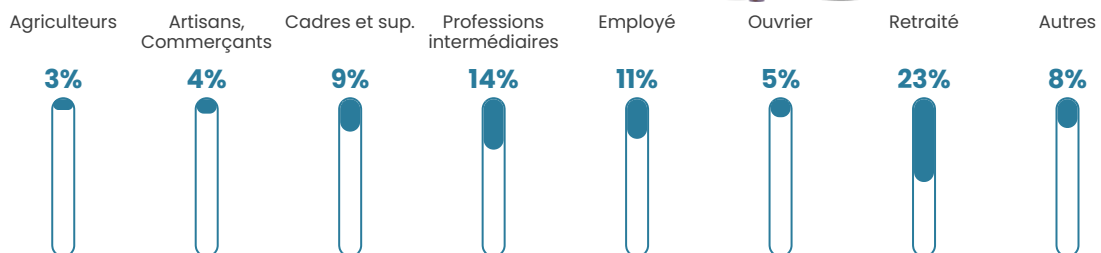

64 h/km²

Revenu moyen

25 050 €/an

Evolution du nombre d'habitants

Sources : Institut national de la statistique et des études économiques (insee) selon Les dernières parutions officielles de 2024 portant sur les années 2020, 2021 et 2022.

Tranche d'âge

Activité professionnelle

Niveau de diplôme

Composition des ménages

Profils électoraux

Premier tour

	Emmanuel MACRON	34.59 %
	Jean-Luc MÉLENCHON	24.40 %
	Marine LE PEN	12.14 %
	Yannick JADOT	9.62 %
	Éric ZEMMOUR	5.84 %
	Valérie PÉCRESE	4.12 %
	Jean LASSALLE	2.52 %
	Anne HIDALGO	2.18 %
	Fabien ROUSSEL	1.72 %
	Nicolas DUPONT- AIGNAN	1.37 %
	Philippe POUTOU	0.92 %
	Nathalie ARTHAUD	0.57 %