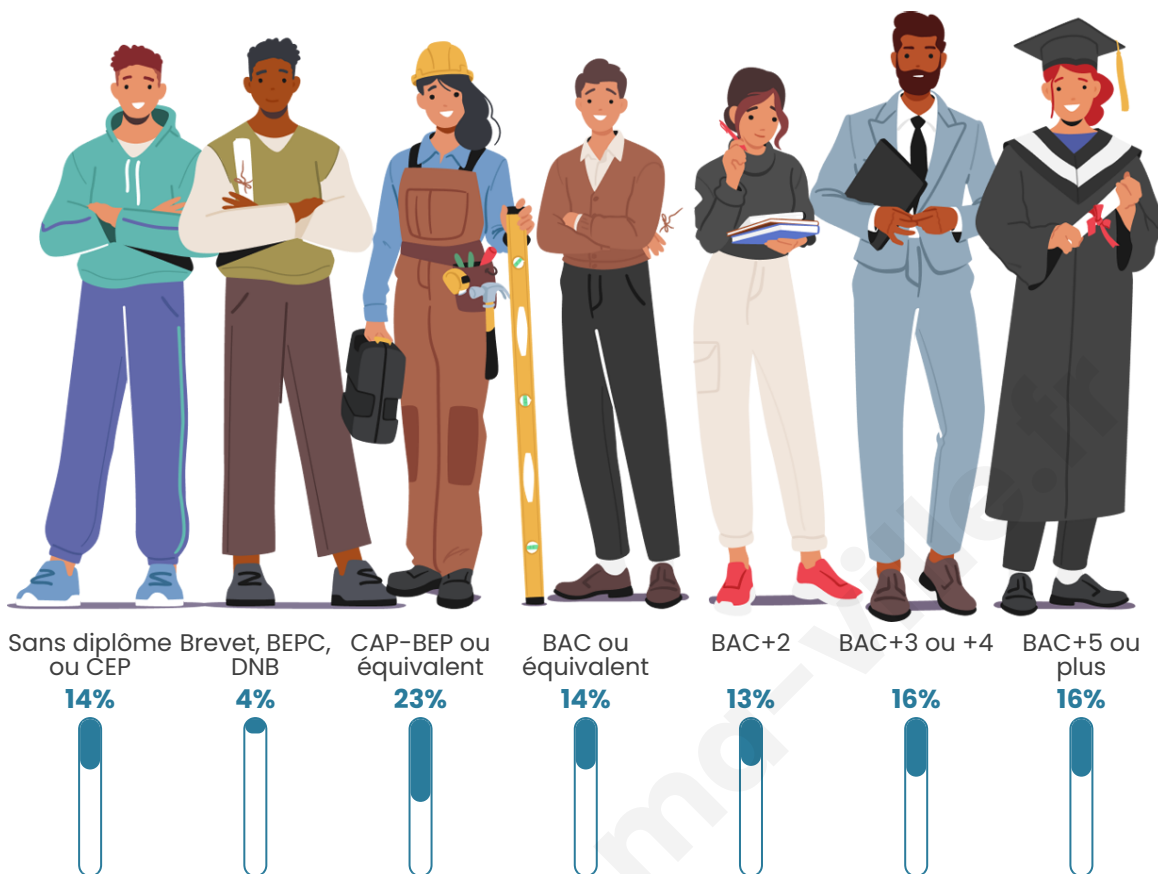

1 349

Age moyen

43 ans

Pop active

46.5%

Taux chômage

5.8%

Pop densité

Tranche d'âge

Activité professionnelle

Niveau de diplôme

Composition des ménages

Profils électoraux

Premier tour

	Emmanuel MACRON	34.59 %
	Jean-Luc MÉLENCHON	24.40 %
	Marine LE PEN	12.14 %
	Yannick JADOT	9.62 %
	Éric ZEMMOUR	5.84 %
	Valérie PÉCRESE	4.12 %
	Jean LASSALLE	2.52 %
	Anne HIDALGO	2.18 %
	Fabien ROUSSEL	1.72 %
	Nicolas DUPONT- AIGNAN	1.37 %
	Philippe POUTOU	0.92 %
	Nathalie ARTHAUD	0.57 %