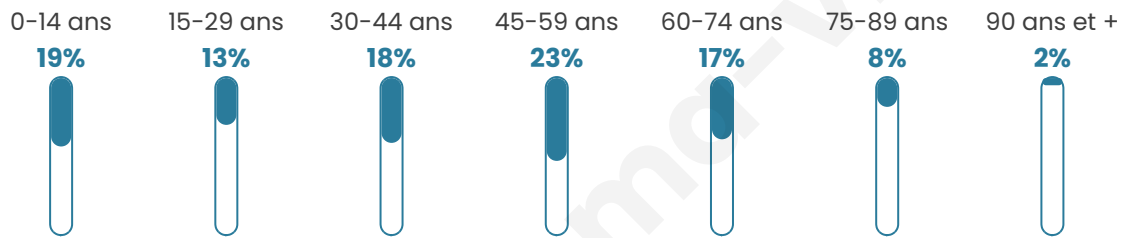

1 349

Age moyen

43 ans

Pop active

46.5%

Taux chômage

5.8%

Pop densité

64 h/km²

Revenu moyen

25 050 €/an

Evolution du nombre d'habitants

Sources : Institut national de la statistique et des études économiques (insee) selon Les dernières parutions officielles de 2024 portant sur les années 2020, 2021 et 2022.

Tranche d'âge

Activité professionnelle

Niveau de diplôme

Composition des ménages

Profils électoraux

Premier tour

	Emmanuel MACRON	34.59 %
	Jean-Luc MÉLENCHON	24.40 %
	Marine LE PEN	12.14 %
	Yannick JADOT	9.62 %
	Éric ZEMMOUR	5.84 %
	Valérie PÉCRESE	4.12 %
	Jean LASSALLE	2.52 %
	Anne HIDALGO	2.18 %
	Fabien ROUSSEL	1.72 %
	Nicolas DUPONT- AIGNAN	1.37 %
	Philippe POUTOU	0.92 %
	Nathalie ARTHAUD	0.57 %

1 076 inscrits

Participation : 82.81%

Votes blancs : 1.35%

Votes nuls : 0.67%

Second tour

	Emmanuel MACRON	75,71 %
	Marine LE PEN	24,29 %

1 077 inscrits

Participation : 80.87%