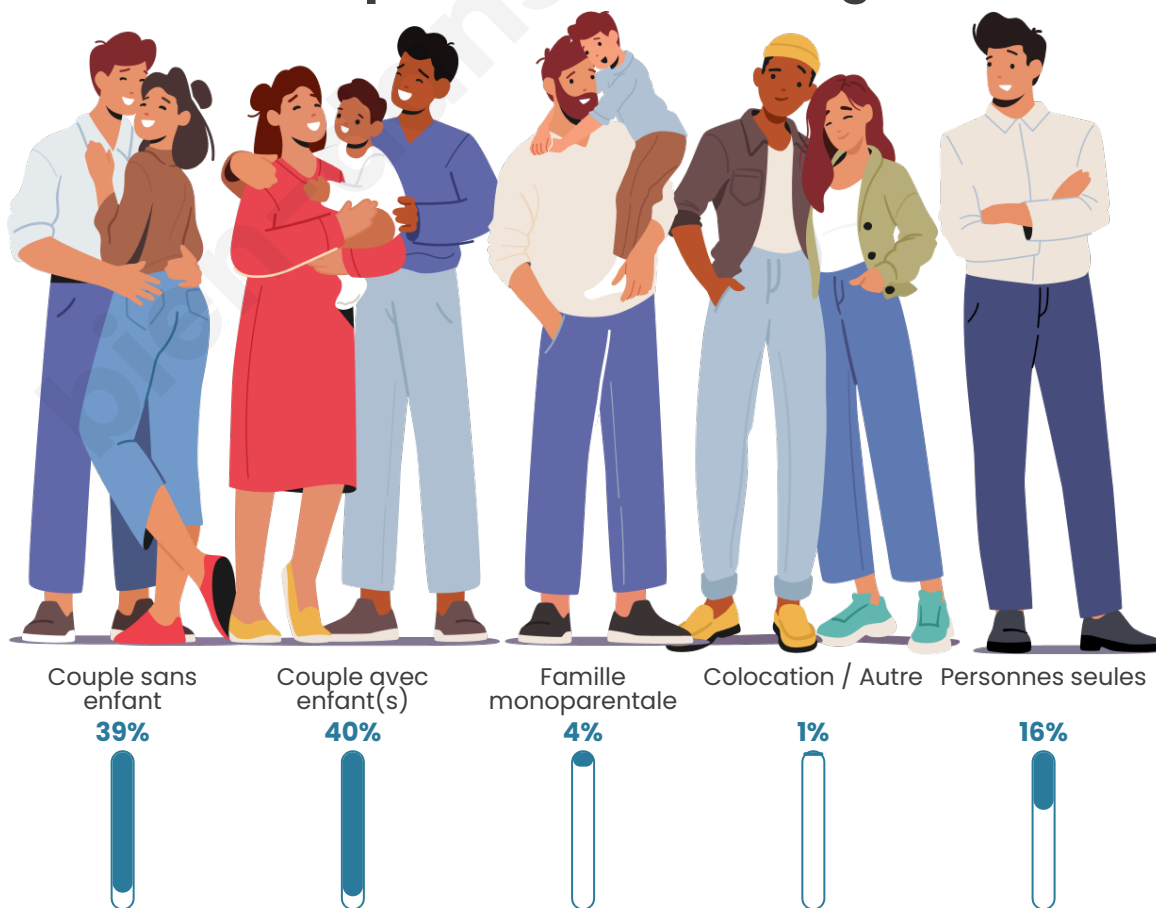

Tranche d'âge

Activité professionnelle

Niveau de diplôme

Composition des ménages

Profils électoraux

Premier tour

	Emmanuel MACRON	34.59 %
	Jean-Luc MÉLENCHON	24.40 %
	Marine LE PEN	12.14 %
	Yannick JADOT	9.62 %
	Éric ZEMMOUR	5.84 %
	Valérie PÉCRESE	4.12 %
	Jean LASSALLE	2.52 %
	Anne HIDALGO	2.18 %
	Fabien ROUSSEL	1.72 %
	Nicolas DUPONT- AIGNAN	1.37 %
	Philippe POUTOU	0.92 %
	Nathalie ARTHAUD	0.57 %